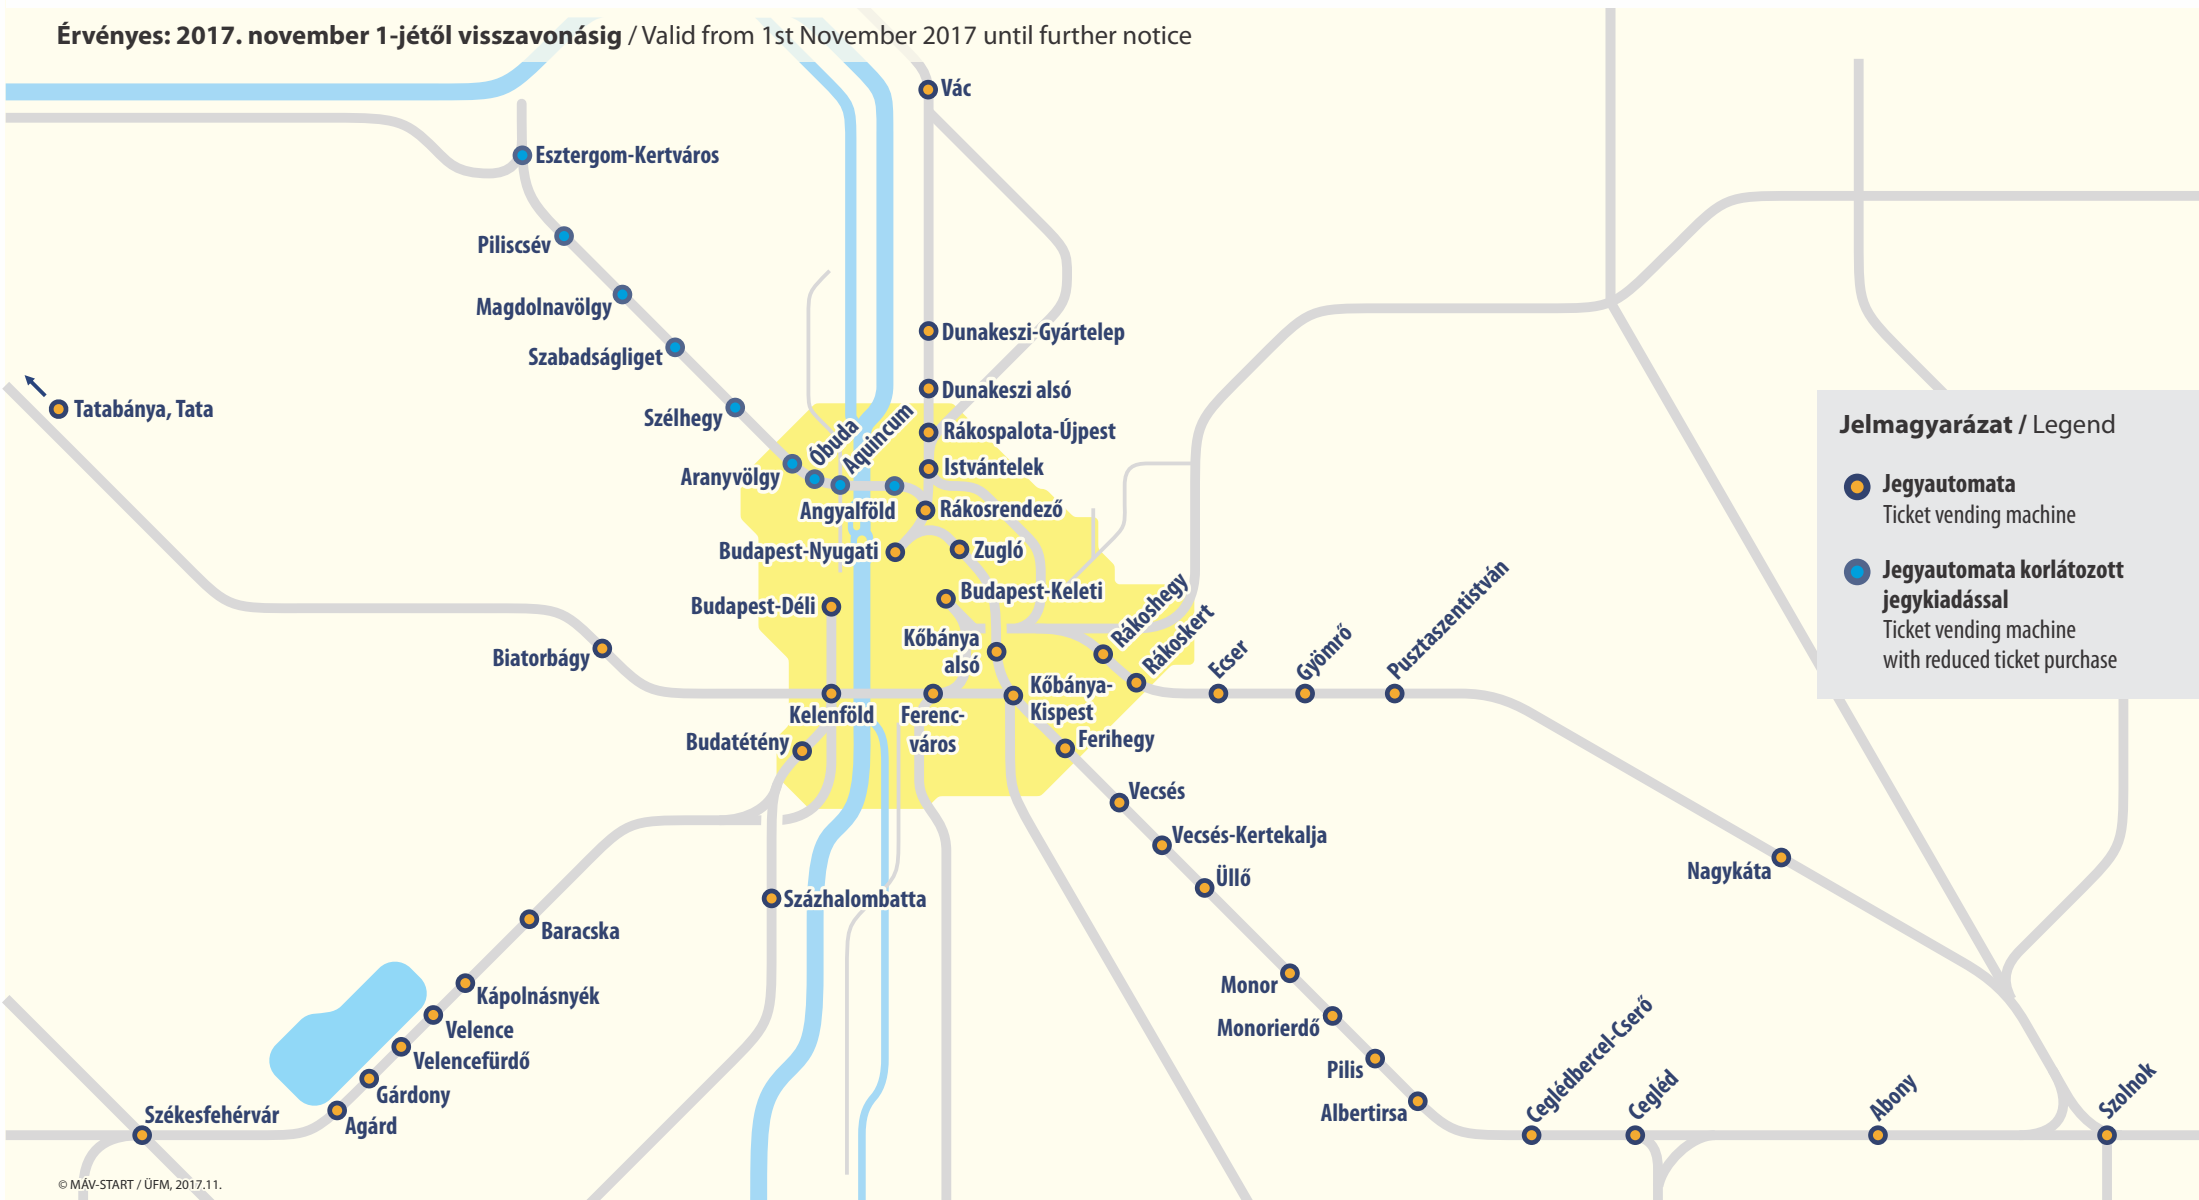

Jegyértékesítő automaták a budapesti elővárosi vasútvonalakon

Ticket vending machines on the suburban railway lines of Budapest

Érvényes: 2017. november 1-jétől visszavonásig / Valid from 1st November 2017 until further notice

© MÁV-START / ÜFM, 2017.11.