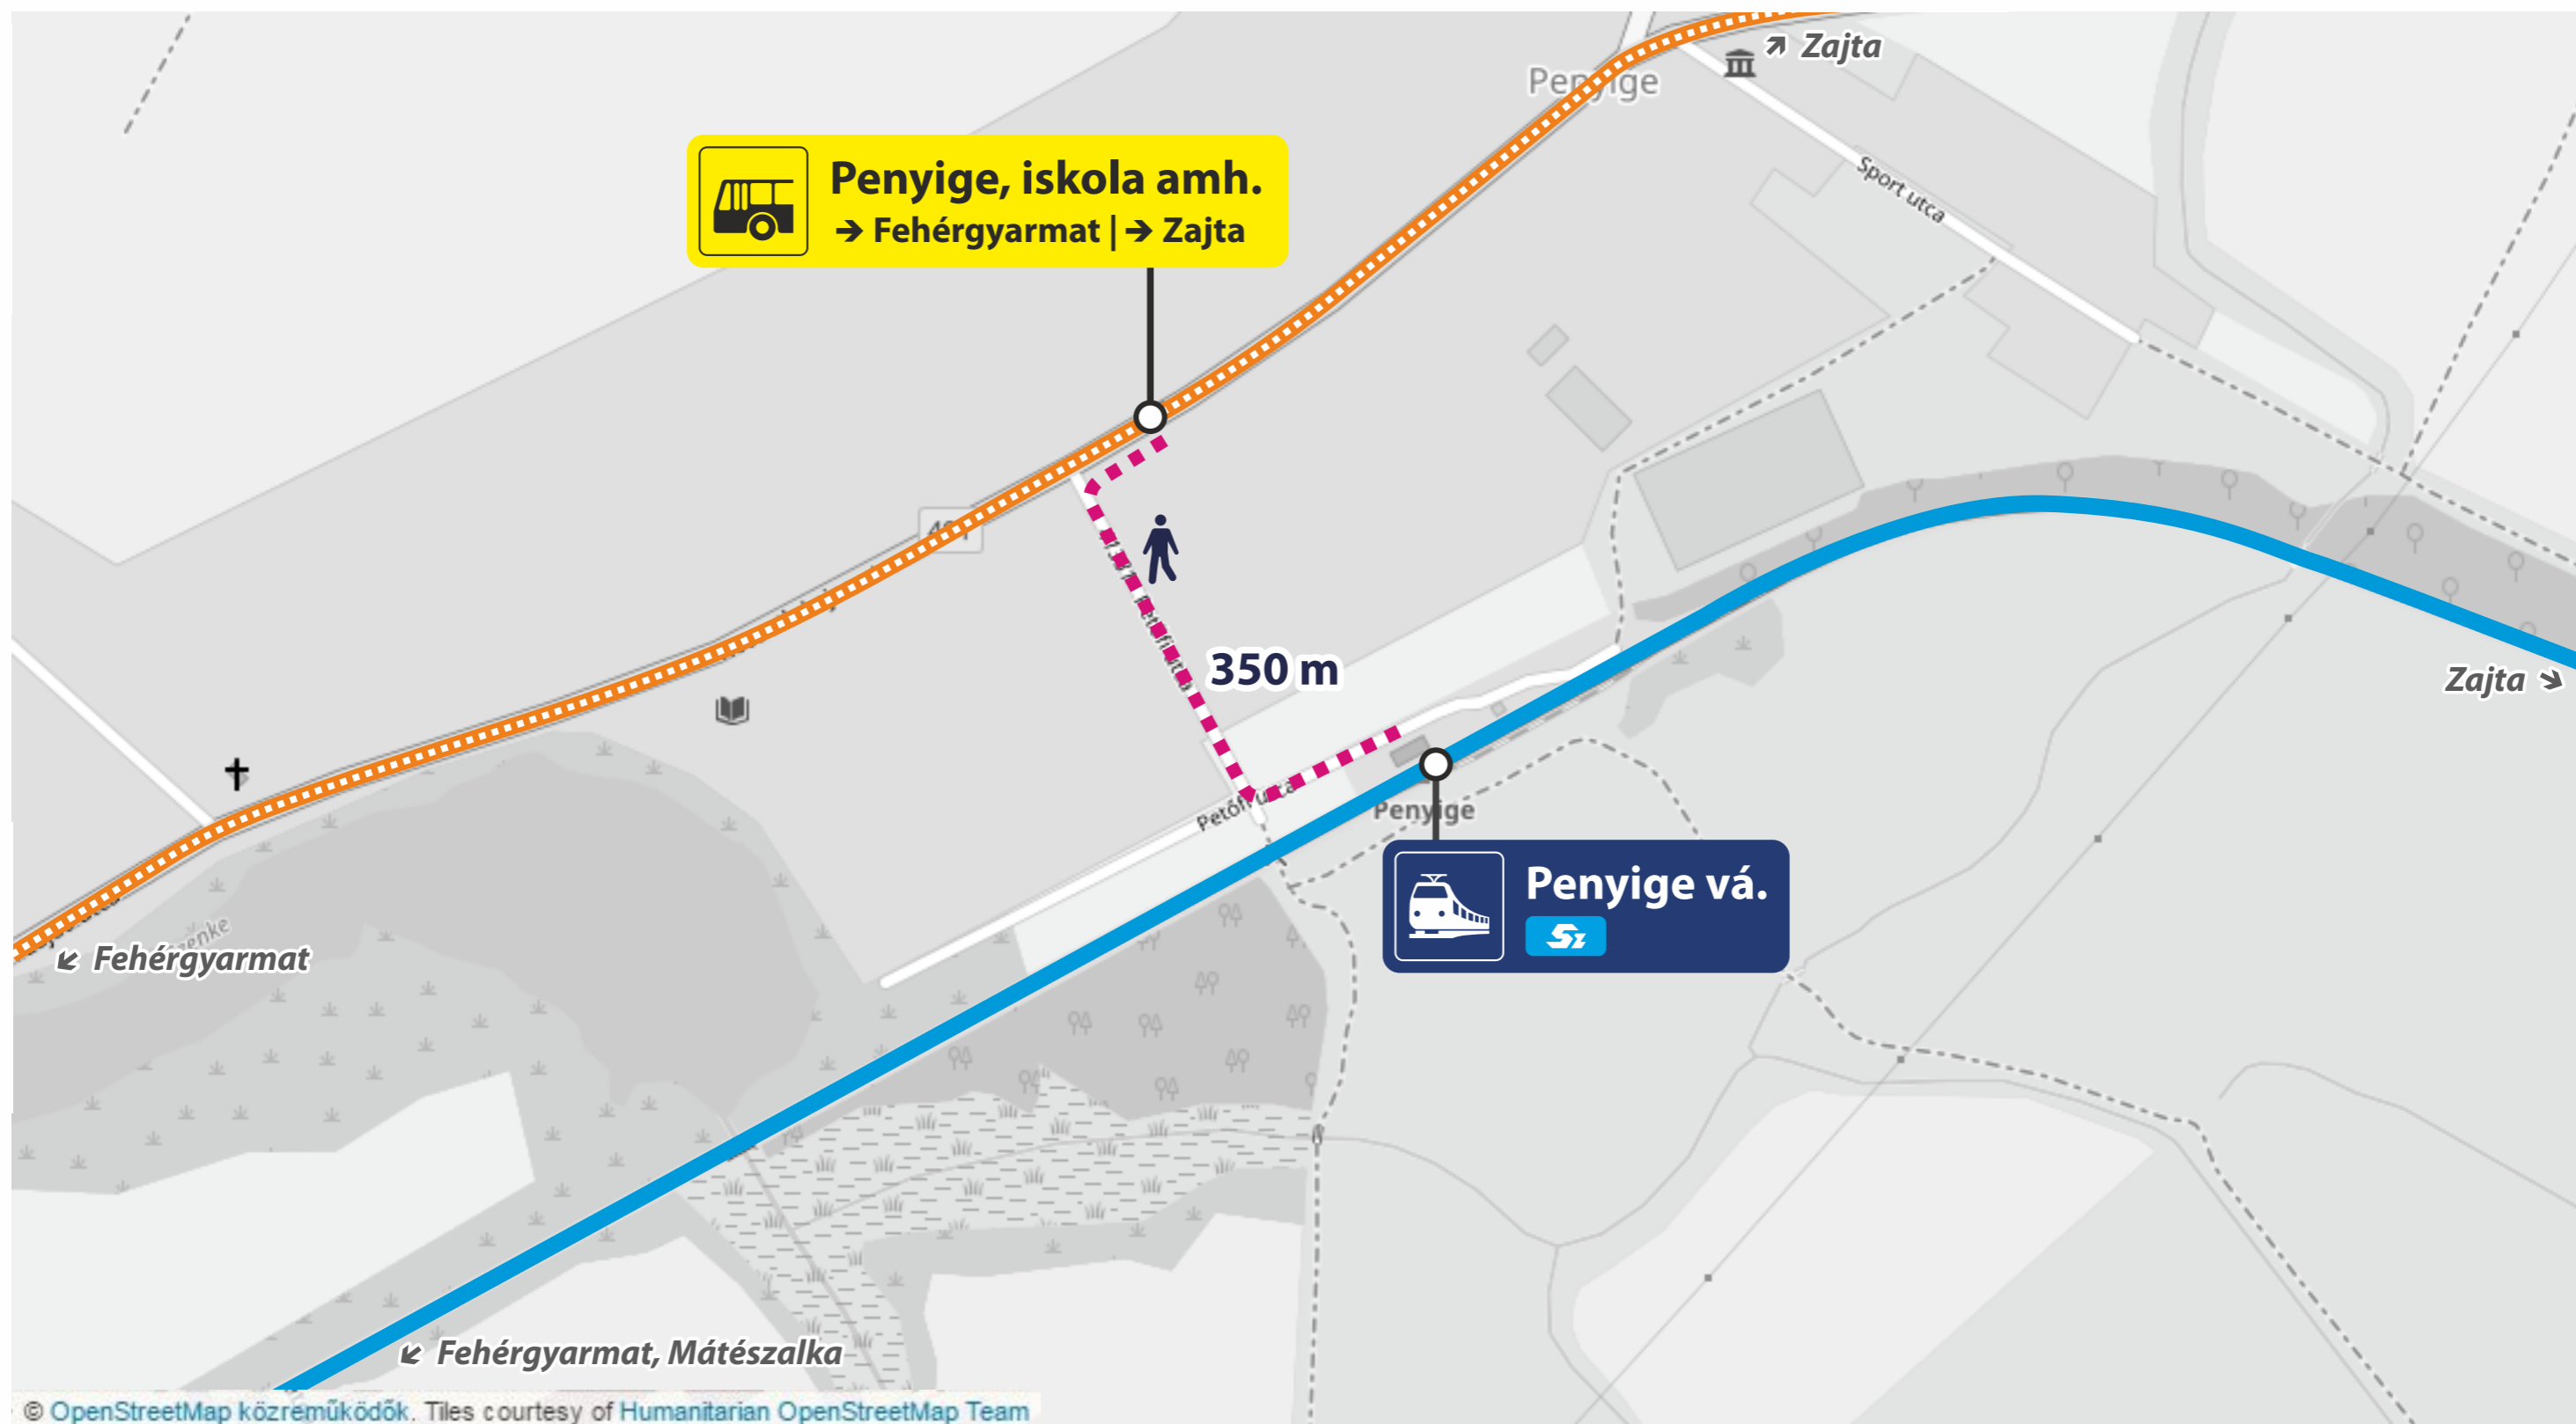

Vonatpótló autóbusz megállóhelye

Stop of train replacement bus

Vonatpótló autóbusz megállóhelye

Stop of train replacement bus

Vonatpótló autóbusz megállóhelye

Stop of train replacement bus

MÁV-START / MUSZ - VGZ-102-busz-Kisszekerés-A3

Vonatpótló autóbusz megállóhelye

Stop of train replacement bus

MÁV-START / MUSZ - VGZ-102-busz-Nagyszekeres-A3

Vonatpótló autóbusz megállóhelye

Stop of train replacement bus

MÁV-START / MUSZ - VGZ-102-busz-Penyige-A3