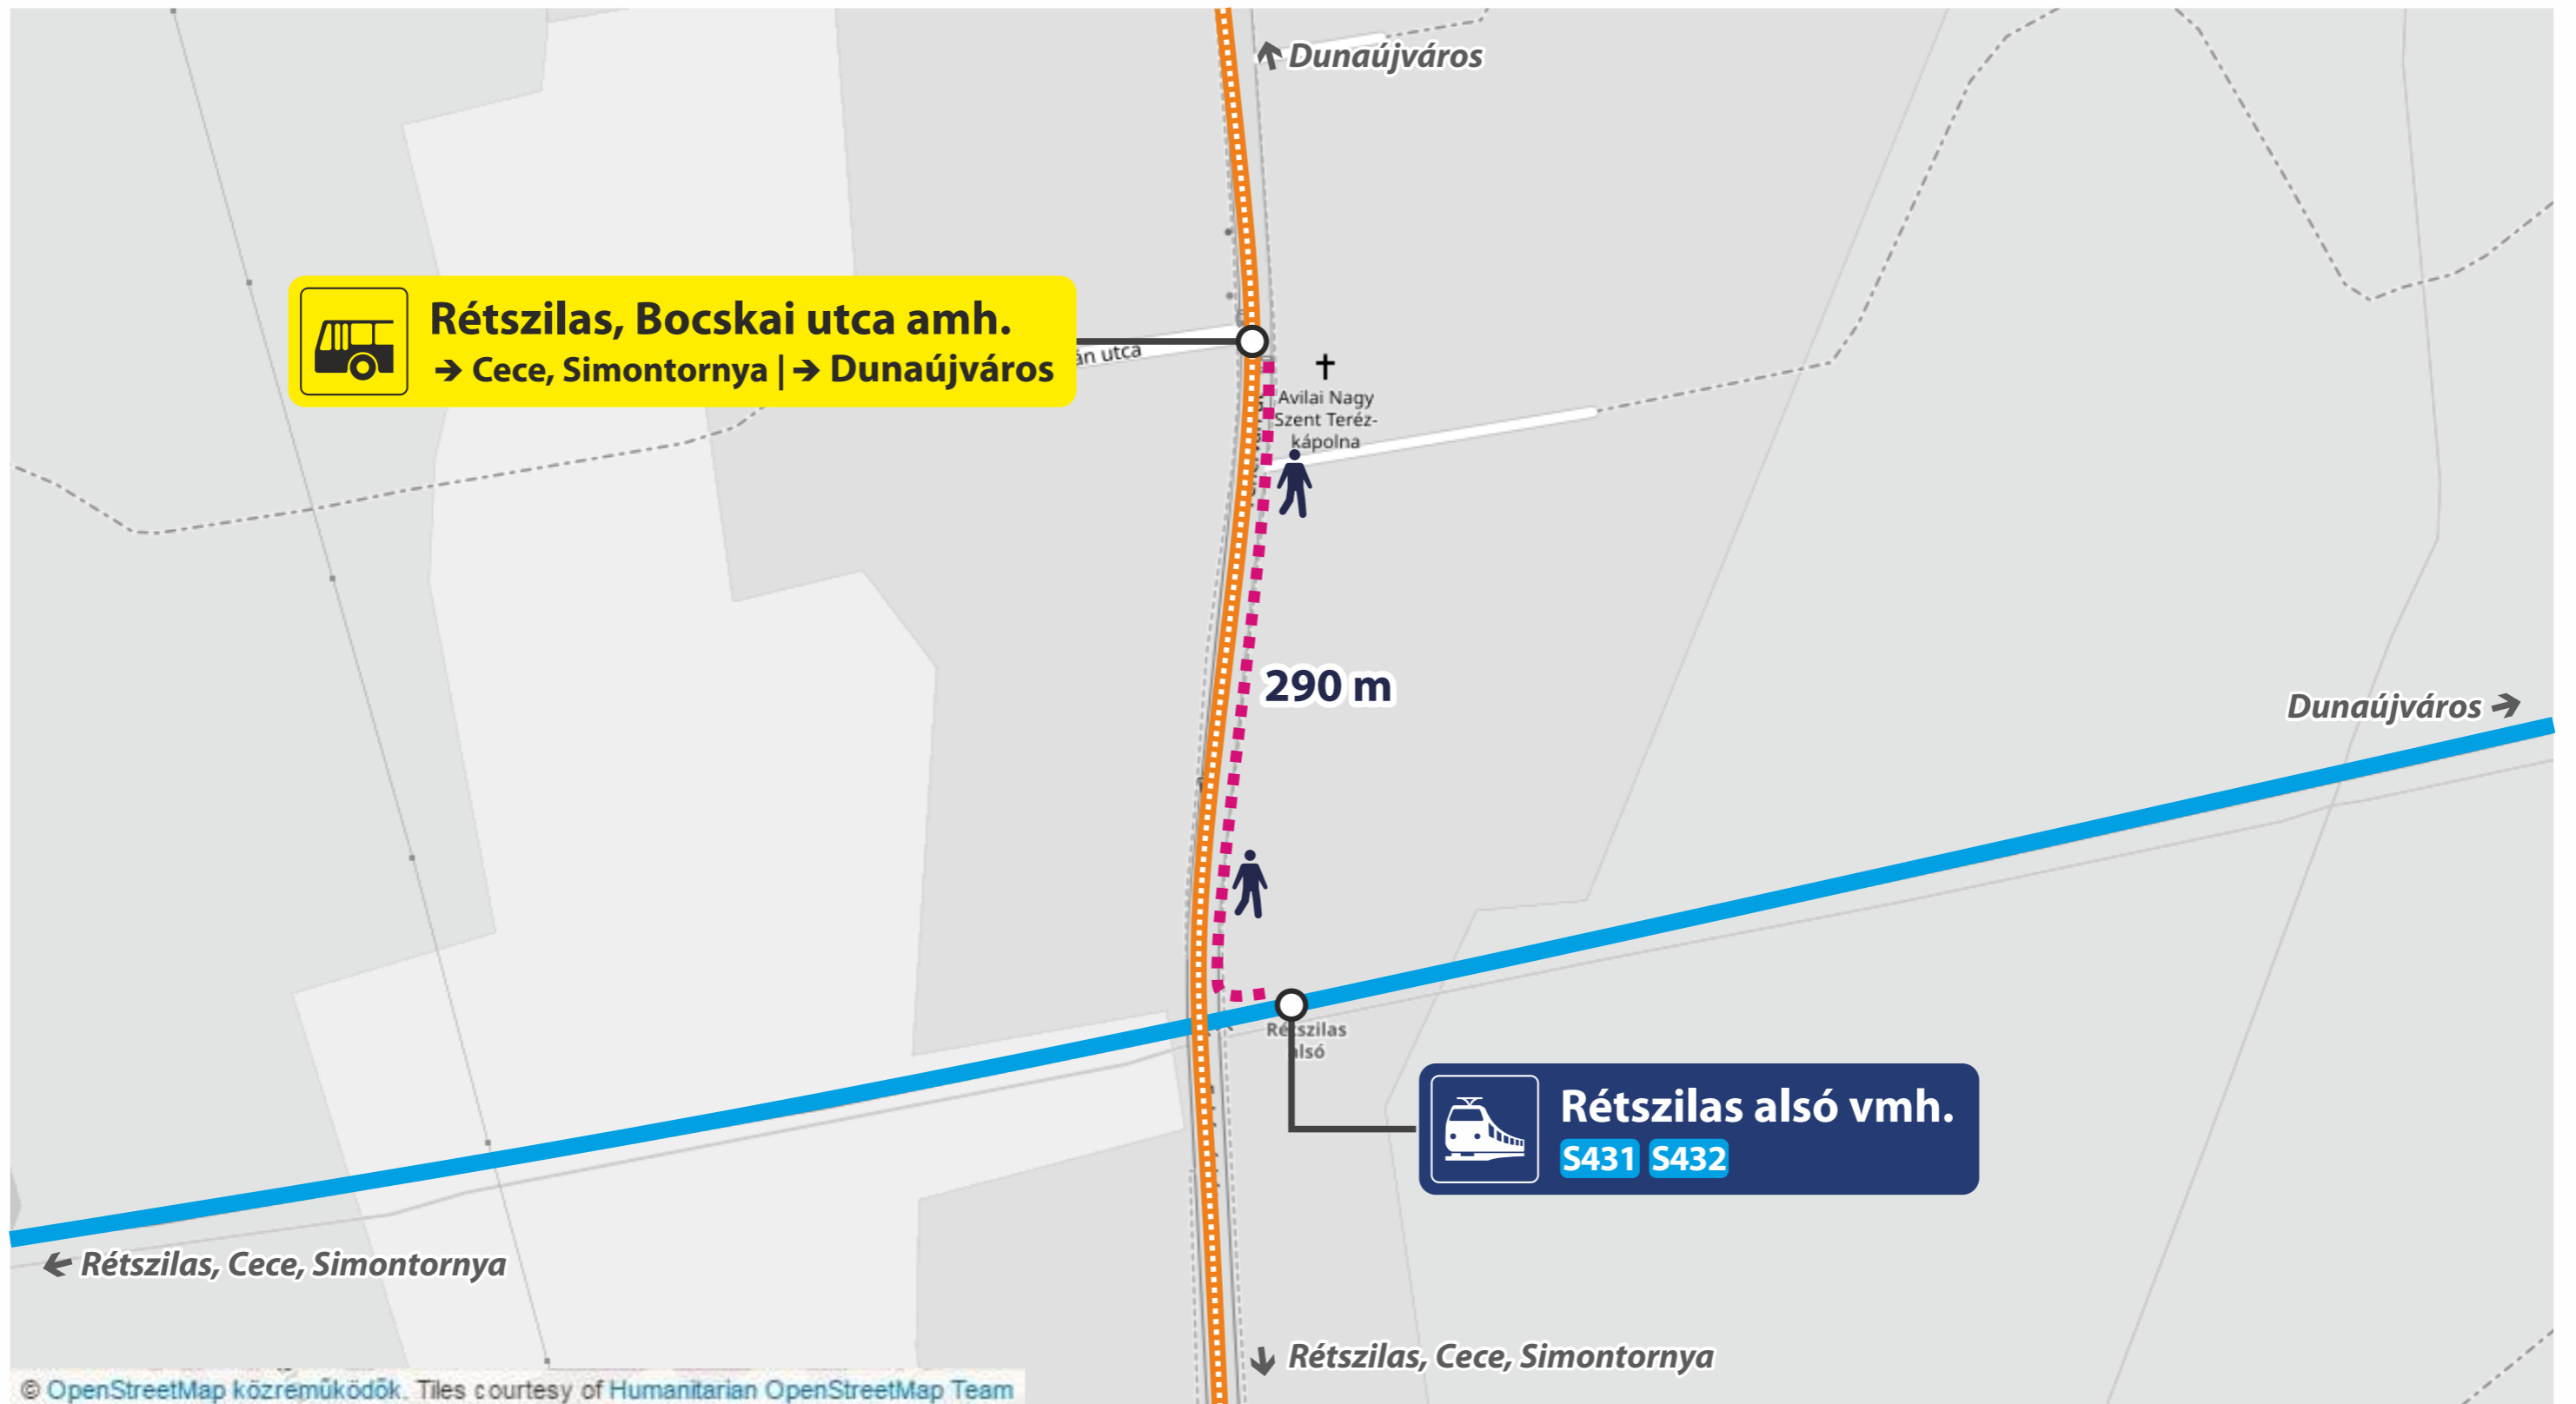

Vonatpótló autóbusz megállóhelye

Stop of train replacement bus

MÁV-START / MUSZ - MNRmod-043-busz-Újvenyim-A3

Vonatpótló autóbusz megállóhelye

Stop of train replacement bus

MÁV-START / MUSZ - MNRmod-043-busz-Mezőfalva-A3

Vonatpótló autóbusz megállóhelye

Stop of train replacement bus

Vonatpótló autóbusz megállóhelye

Stop of train replacement bus

Vonatpótló autóbusz megállóhelye

Stop of train replacement bus

MÁV-START / MUSZ - MNRmod-043-busz-Alap-A3

Vonatpótló autóbusz megállóhelye

Stop of train replacement bus

MÁV-START / MUSZ - MNRmod-043-busz-Rétság alsó-A3

Vonatpótló autóbusz megállóhelye

Stop of train replacement bus

MÁV-START / MUSZ - MNRmod-040-busz-Sáregres-A3