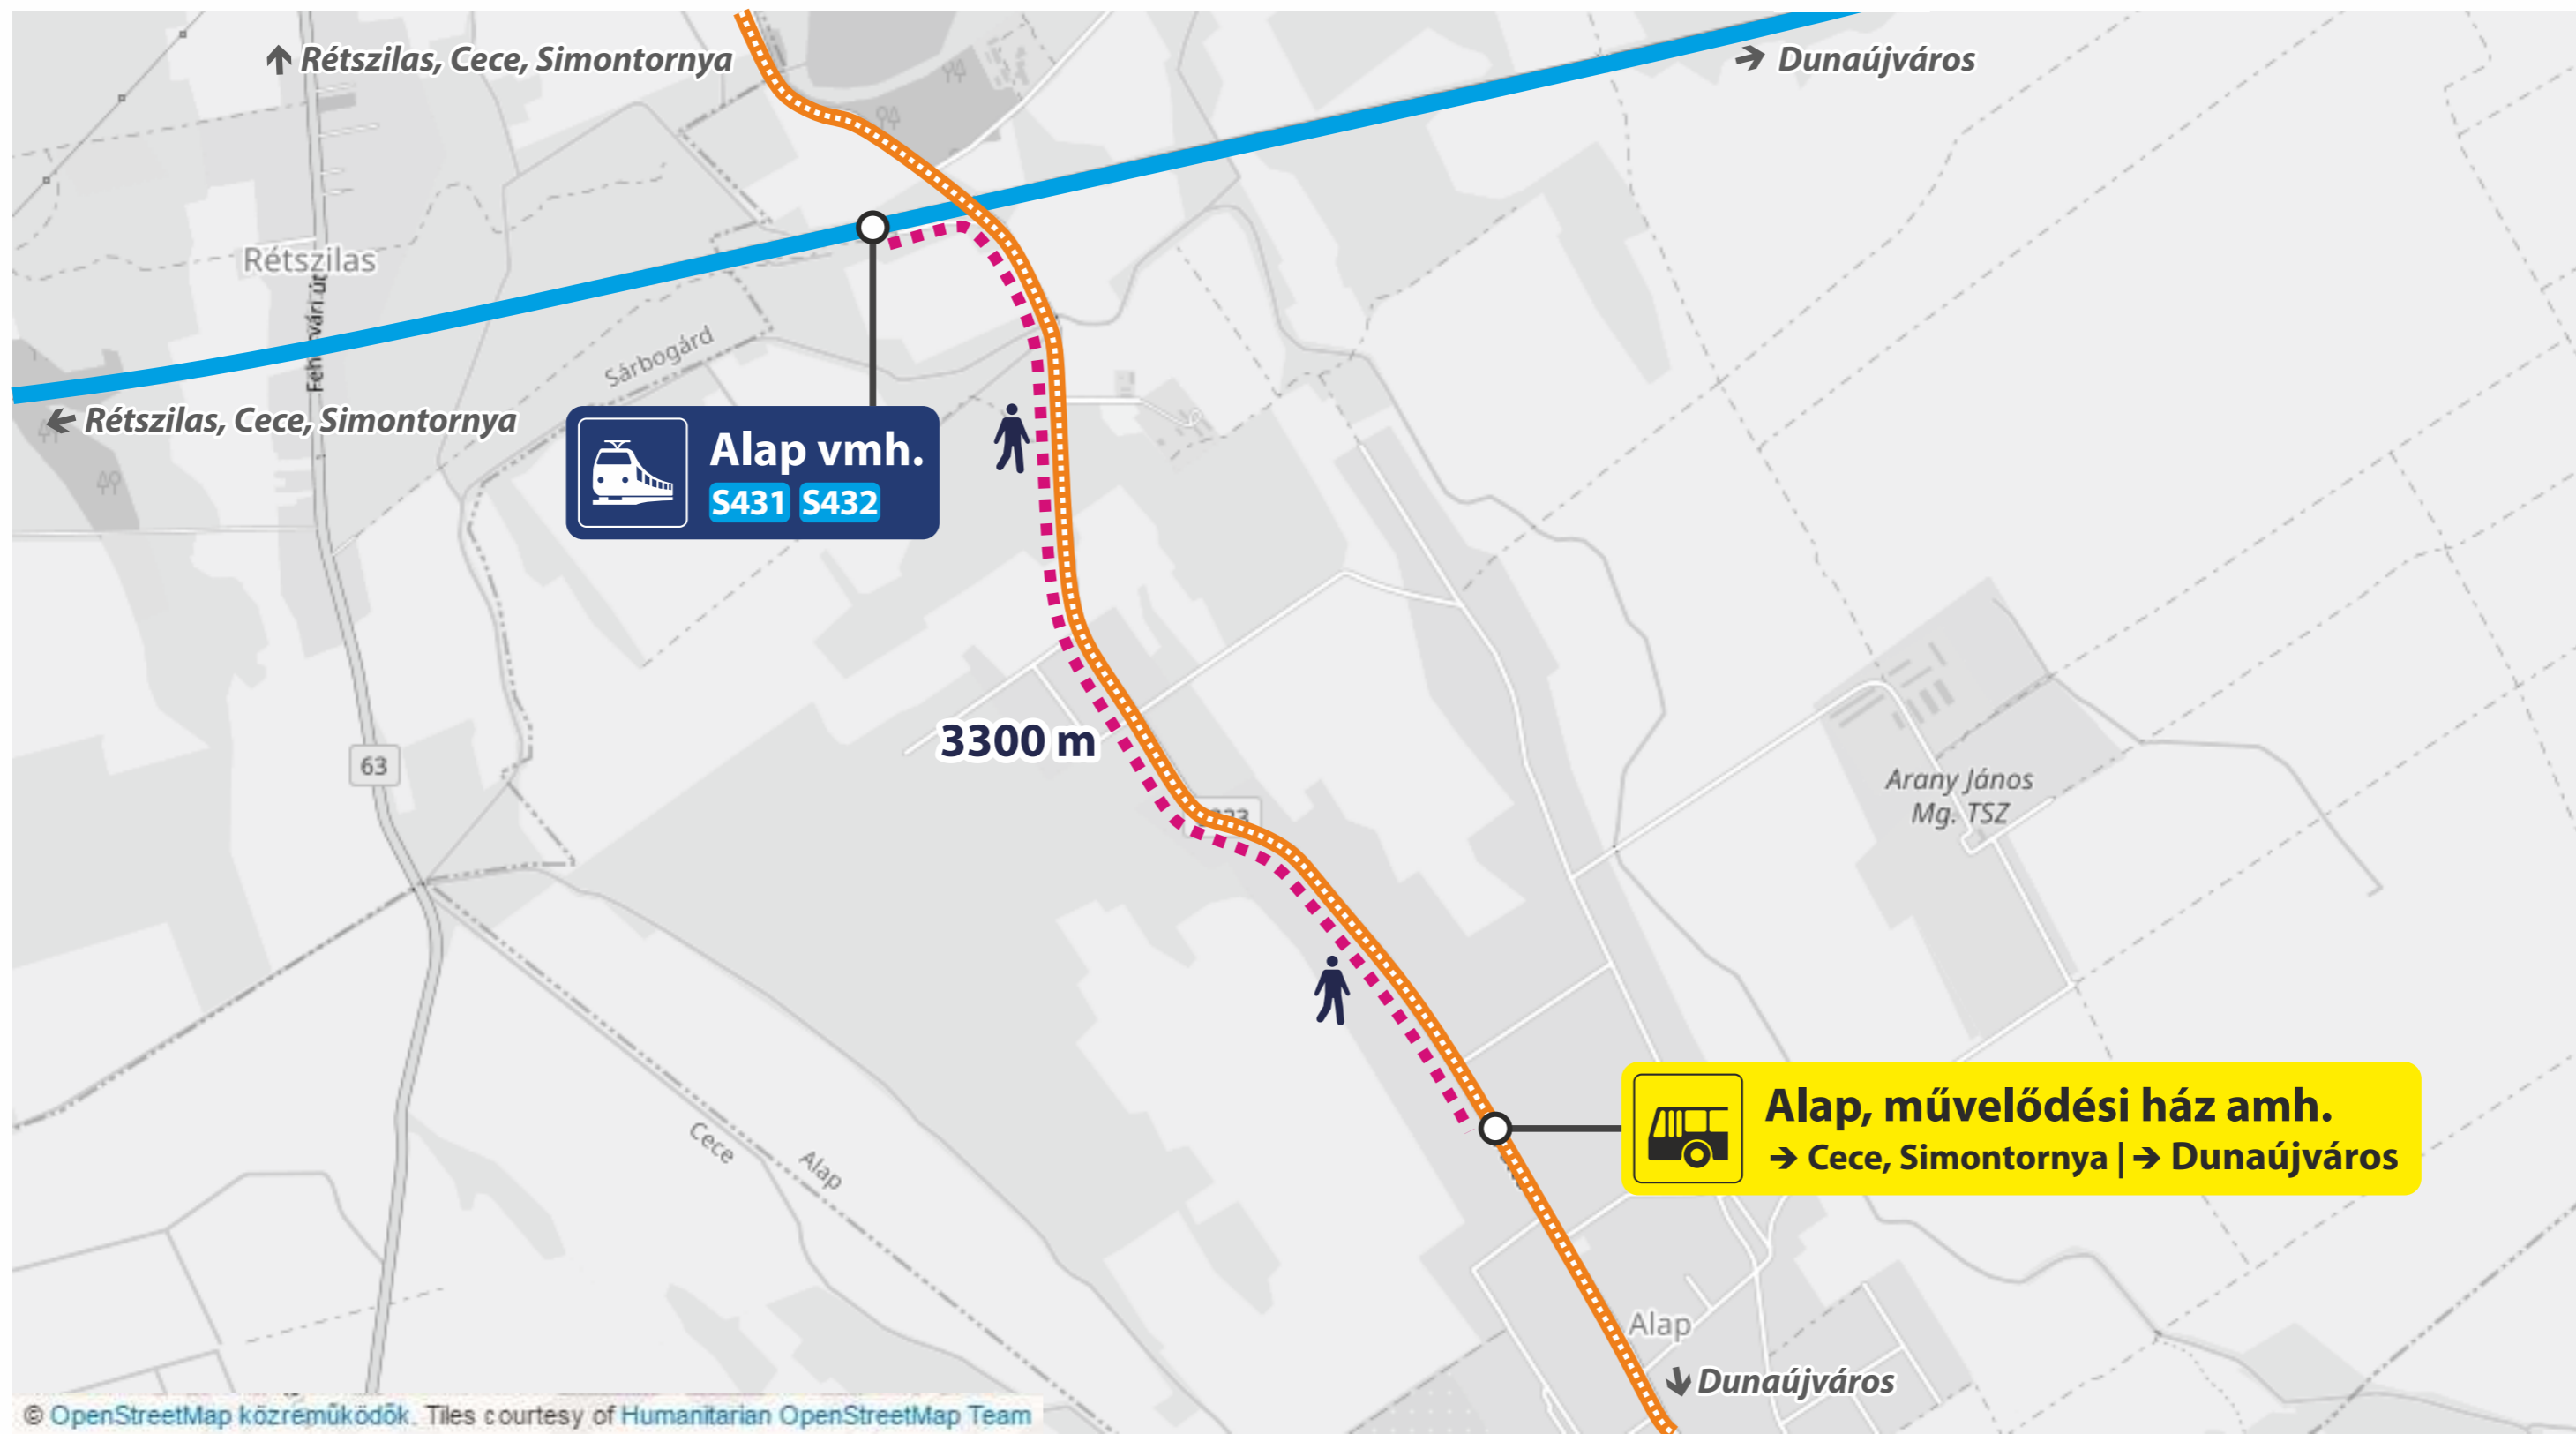

Vonatpótló autóbusz megállóhelye

Stop of train replacement bus

MÁV-START / MUSZ - MNRmod-043-busz-Újvenyim-A3

Vonatpótló autóbusz megállóhelye

Stop of train replacement bus

MÁV-START / MUSZ - MNRmod-043-busz-Mezőfalva-A3

Vonatpótló autóbusz megállóhelye

Stop of train replacement bus

Vonatpótló autóbusz megállóhelye

Stop of train replacement bus

Vonatpótló autóbusz megállóhelye

Stop of train replacement bus

MÁV-START / MUSZ - MNRmod-043-busz-Alap-A3

Vonatpótló autóbusz megállóhelye

Stop of train replacement bus

MÁV-START / MUSZ - MNRmod-043-busz-Rétság alsó-A3

Vonatpótló autóbusz megállóhelye

Stop of train replacement bus

MÁV-START / MUSZ - MNRmod-040-busz-Sáregres-A3