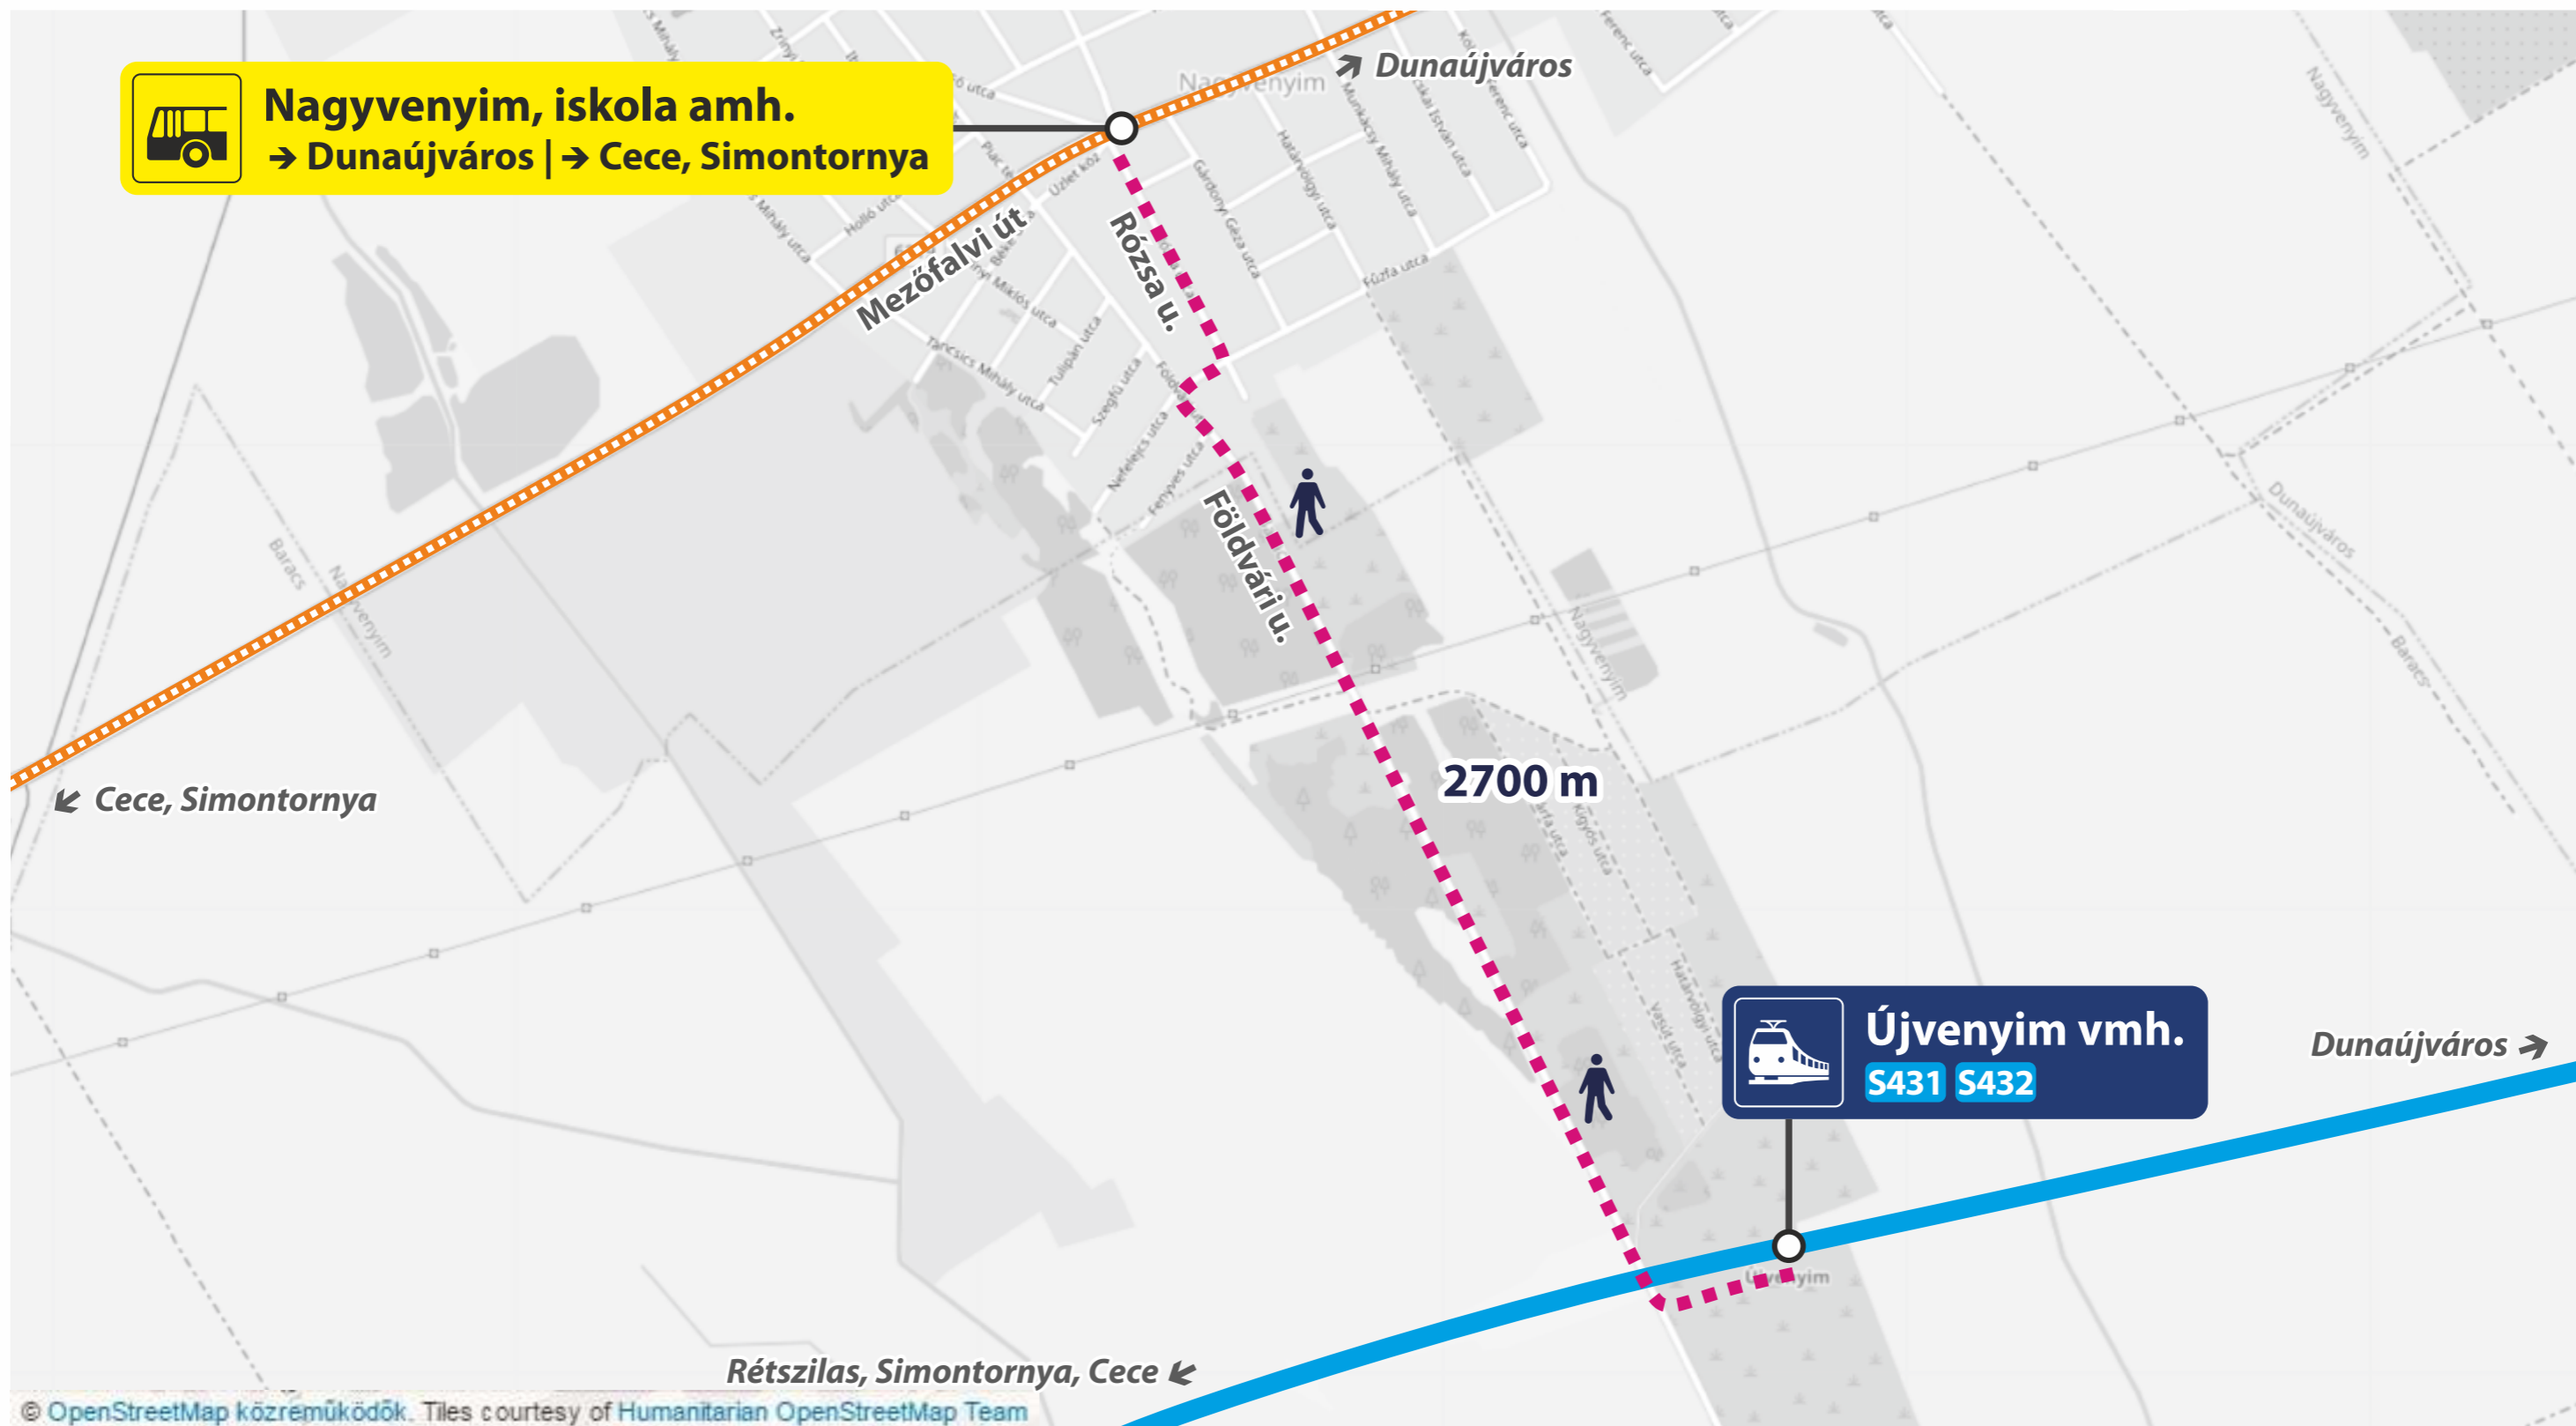

Vonatpótló autóbusz megállóhelye

Stop of train replacement bus

MÁV-START / MUSZ - MNRmod-043-busz-Újvenyim-A3

Vonatpótló autóbusz megállóhelye

Stop of train replacement bus

MÁV-START / MUSZ - MNRmod-043-busz-Mezőfalva-A3

Vonatpótló autóbusz megállóhelye

Stop of train replacement bus

Vonatpótló autóbusz megállóhelye

Stop of train replacement bus

Vonatpótló autóbusz megállóhelye

Stop of train replacement bus

MÁV-START / MUSZ - MNRmod-043-busz-Alap-A3

Vonatpótló autóbusz megállóhelye

Stop of train replacement bus

MÁV-START / MUSZ - MNRmod-043-busz-Rétság alsó-A3

Vonatpótló autóbusz megállóhelye

Stop of train replacement bus

MÁV-START / MUSZ - MNRmod-040-busz-Sáregres-A3