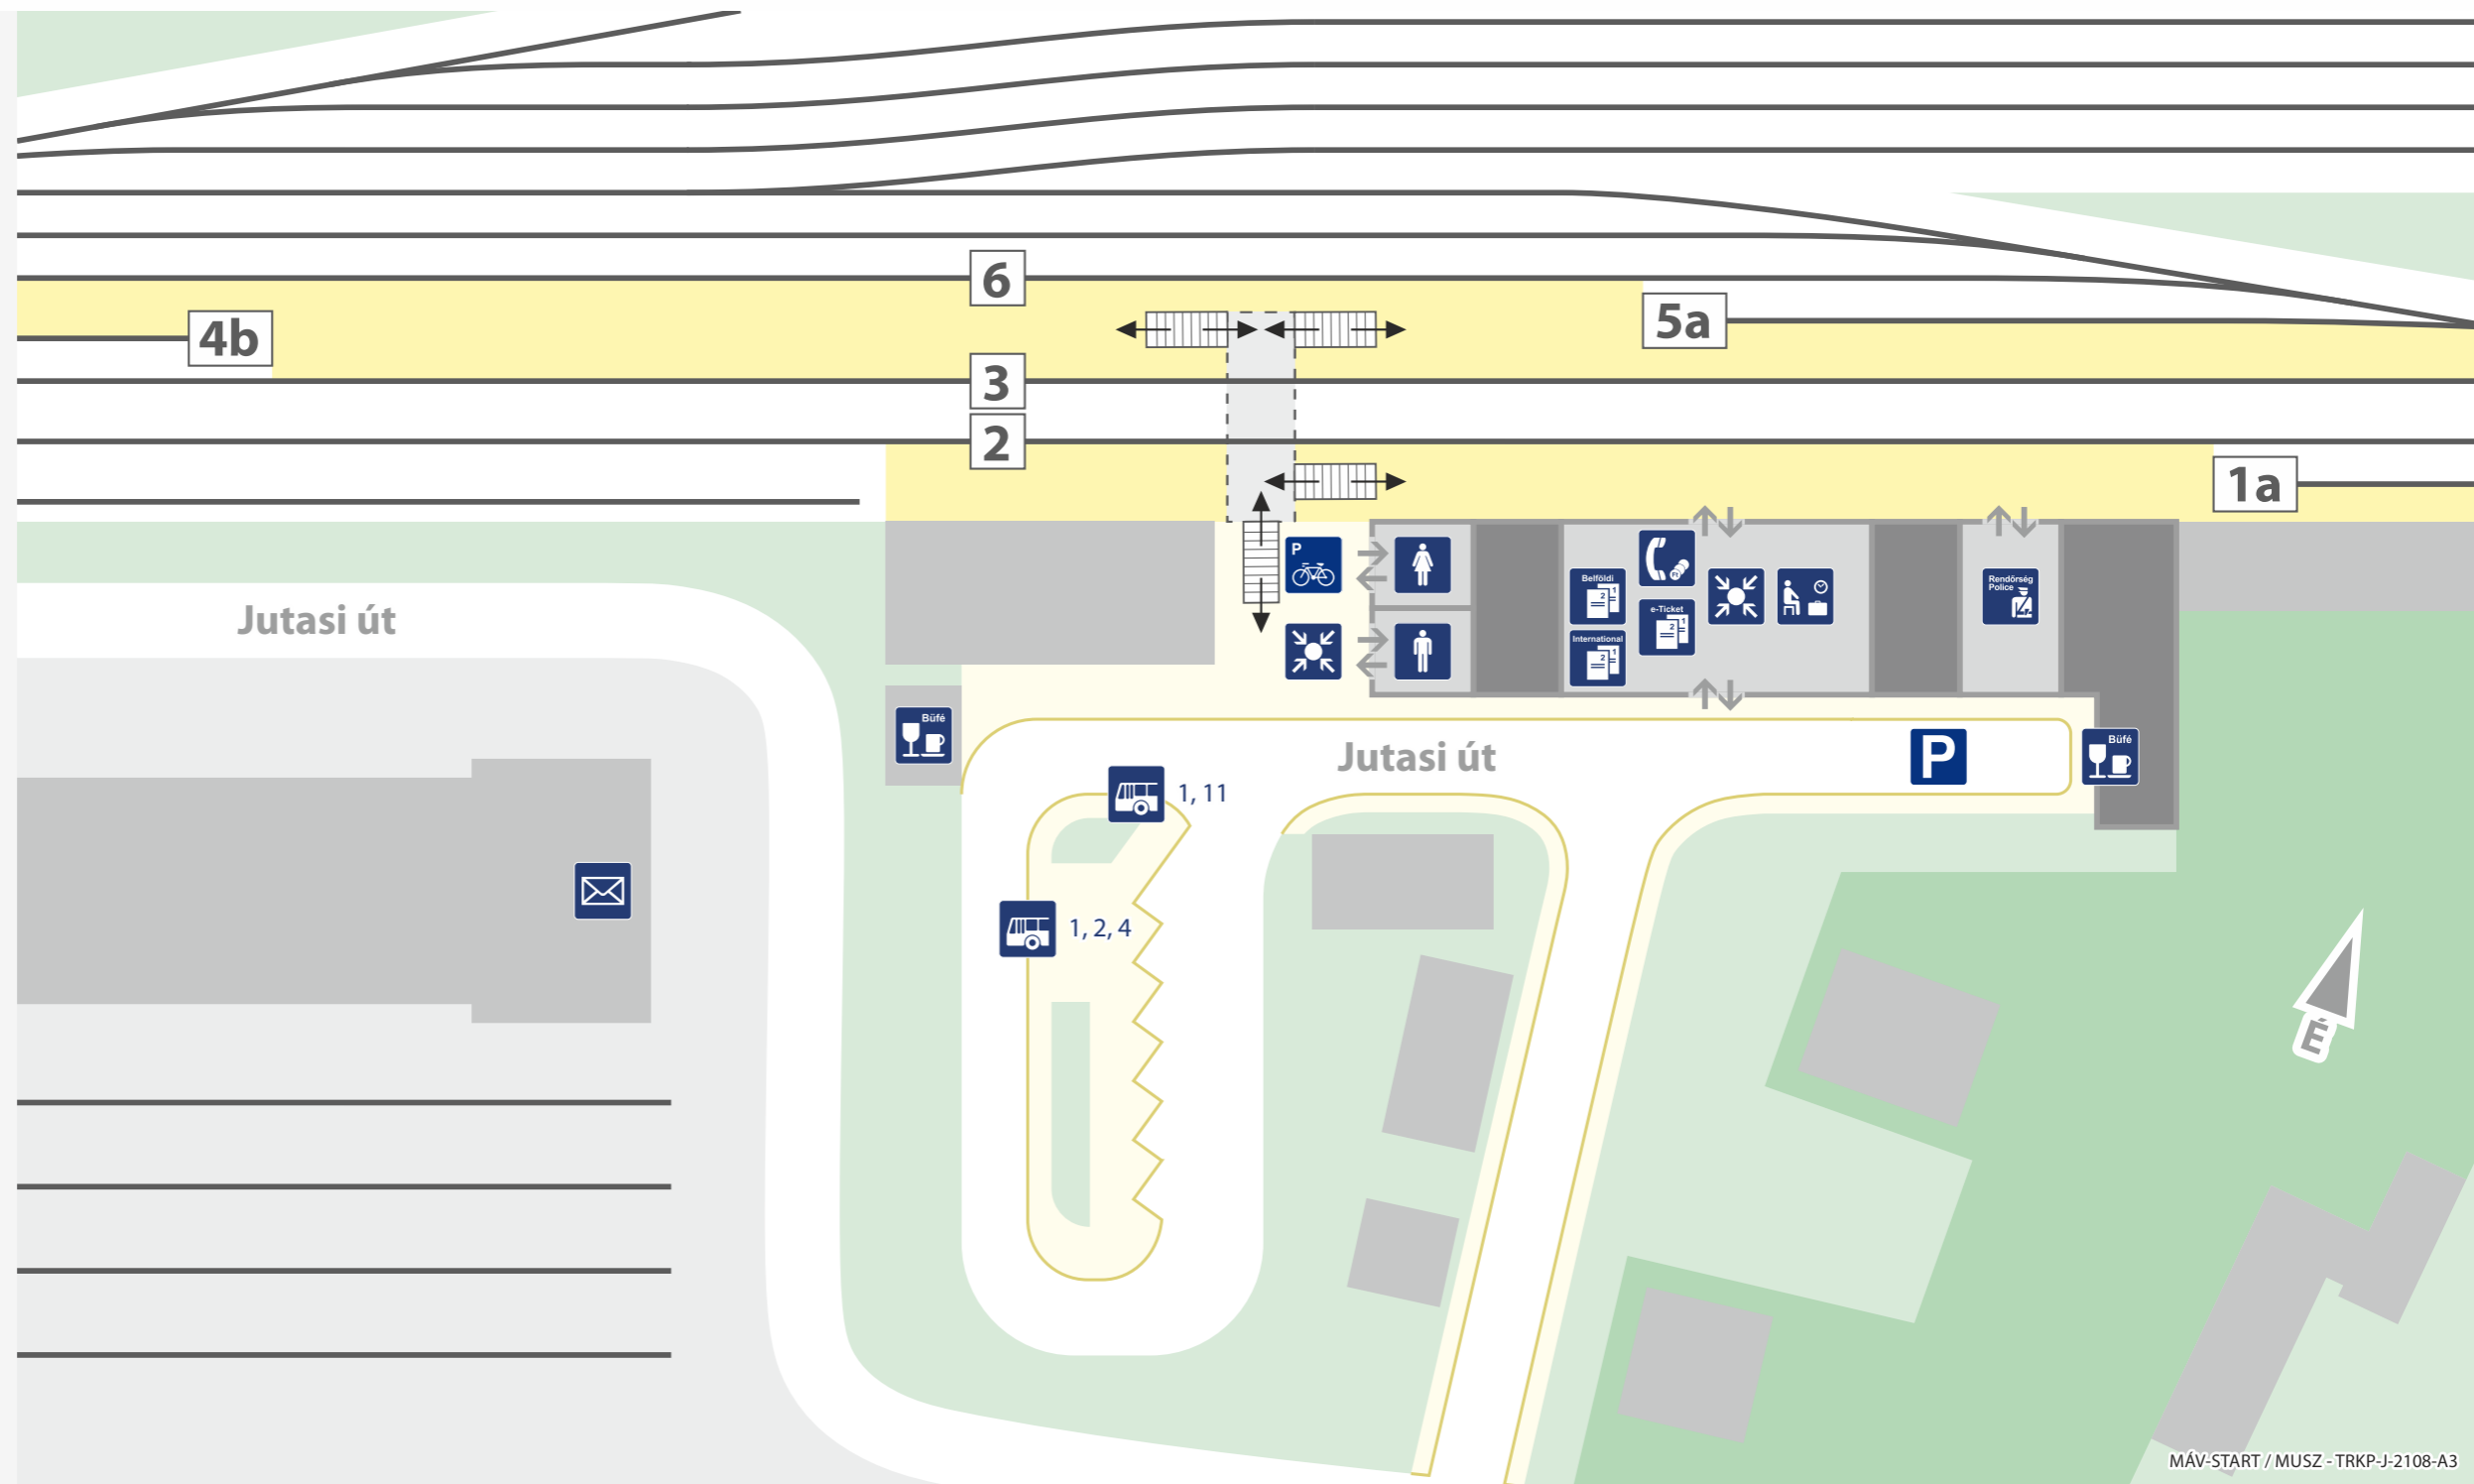

Veszprém állomás áttekintő térképe

Overview map of Veszprém railway station

Jelmagyarázat / Legend

-  **Belföldi jegypénztár**
Domestic ticket office
-  **Nemzetközi jegypénztár**
International ticket office
-  **e-Ticket kioszk**
e-Ticket machine
-  **Váróterem**
Waiting hall
-  **Női mellékhelyiség**
Ladies restroom
-  **Férfi mellékhelyiség**
Man restroom
-  **Találkozóhely**
Meeting point
-  **Autóbusz megállóhely**
Bus stop
-  **Parkoló**
Car parking
-  **Kerékpártároló**
Bicycle parking
-  **Posta**
Post office
-  **Büfé**
Buffet

MÁV-START / MUSZ - TRKP-J-2108-A3