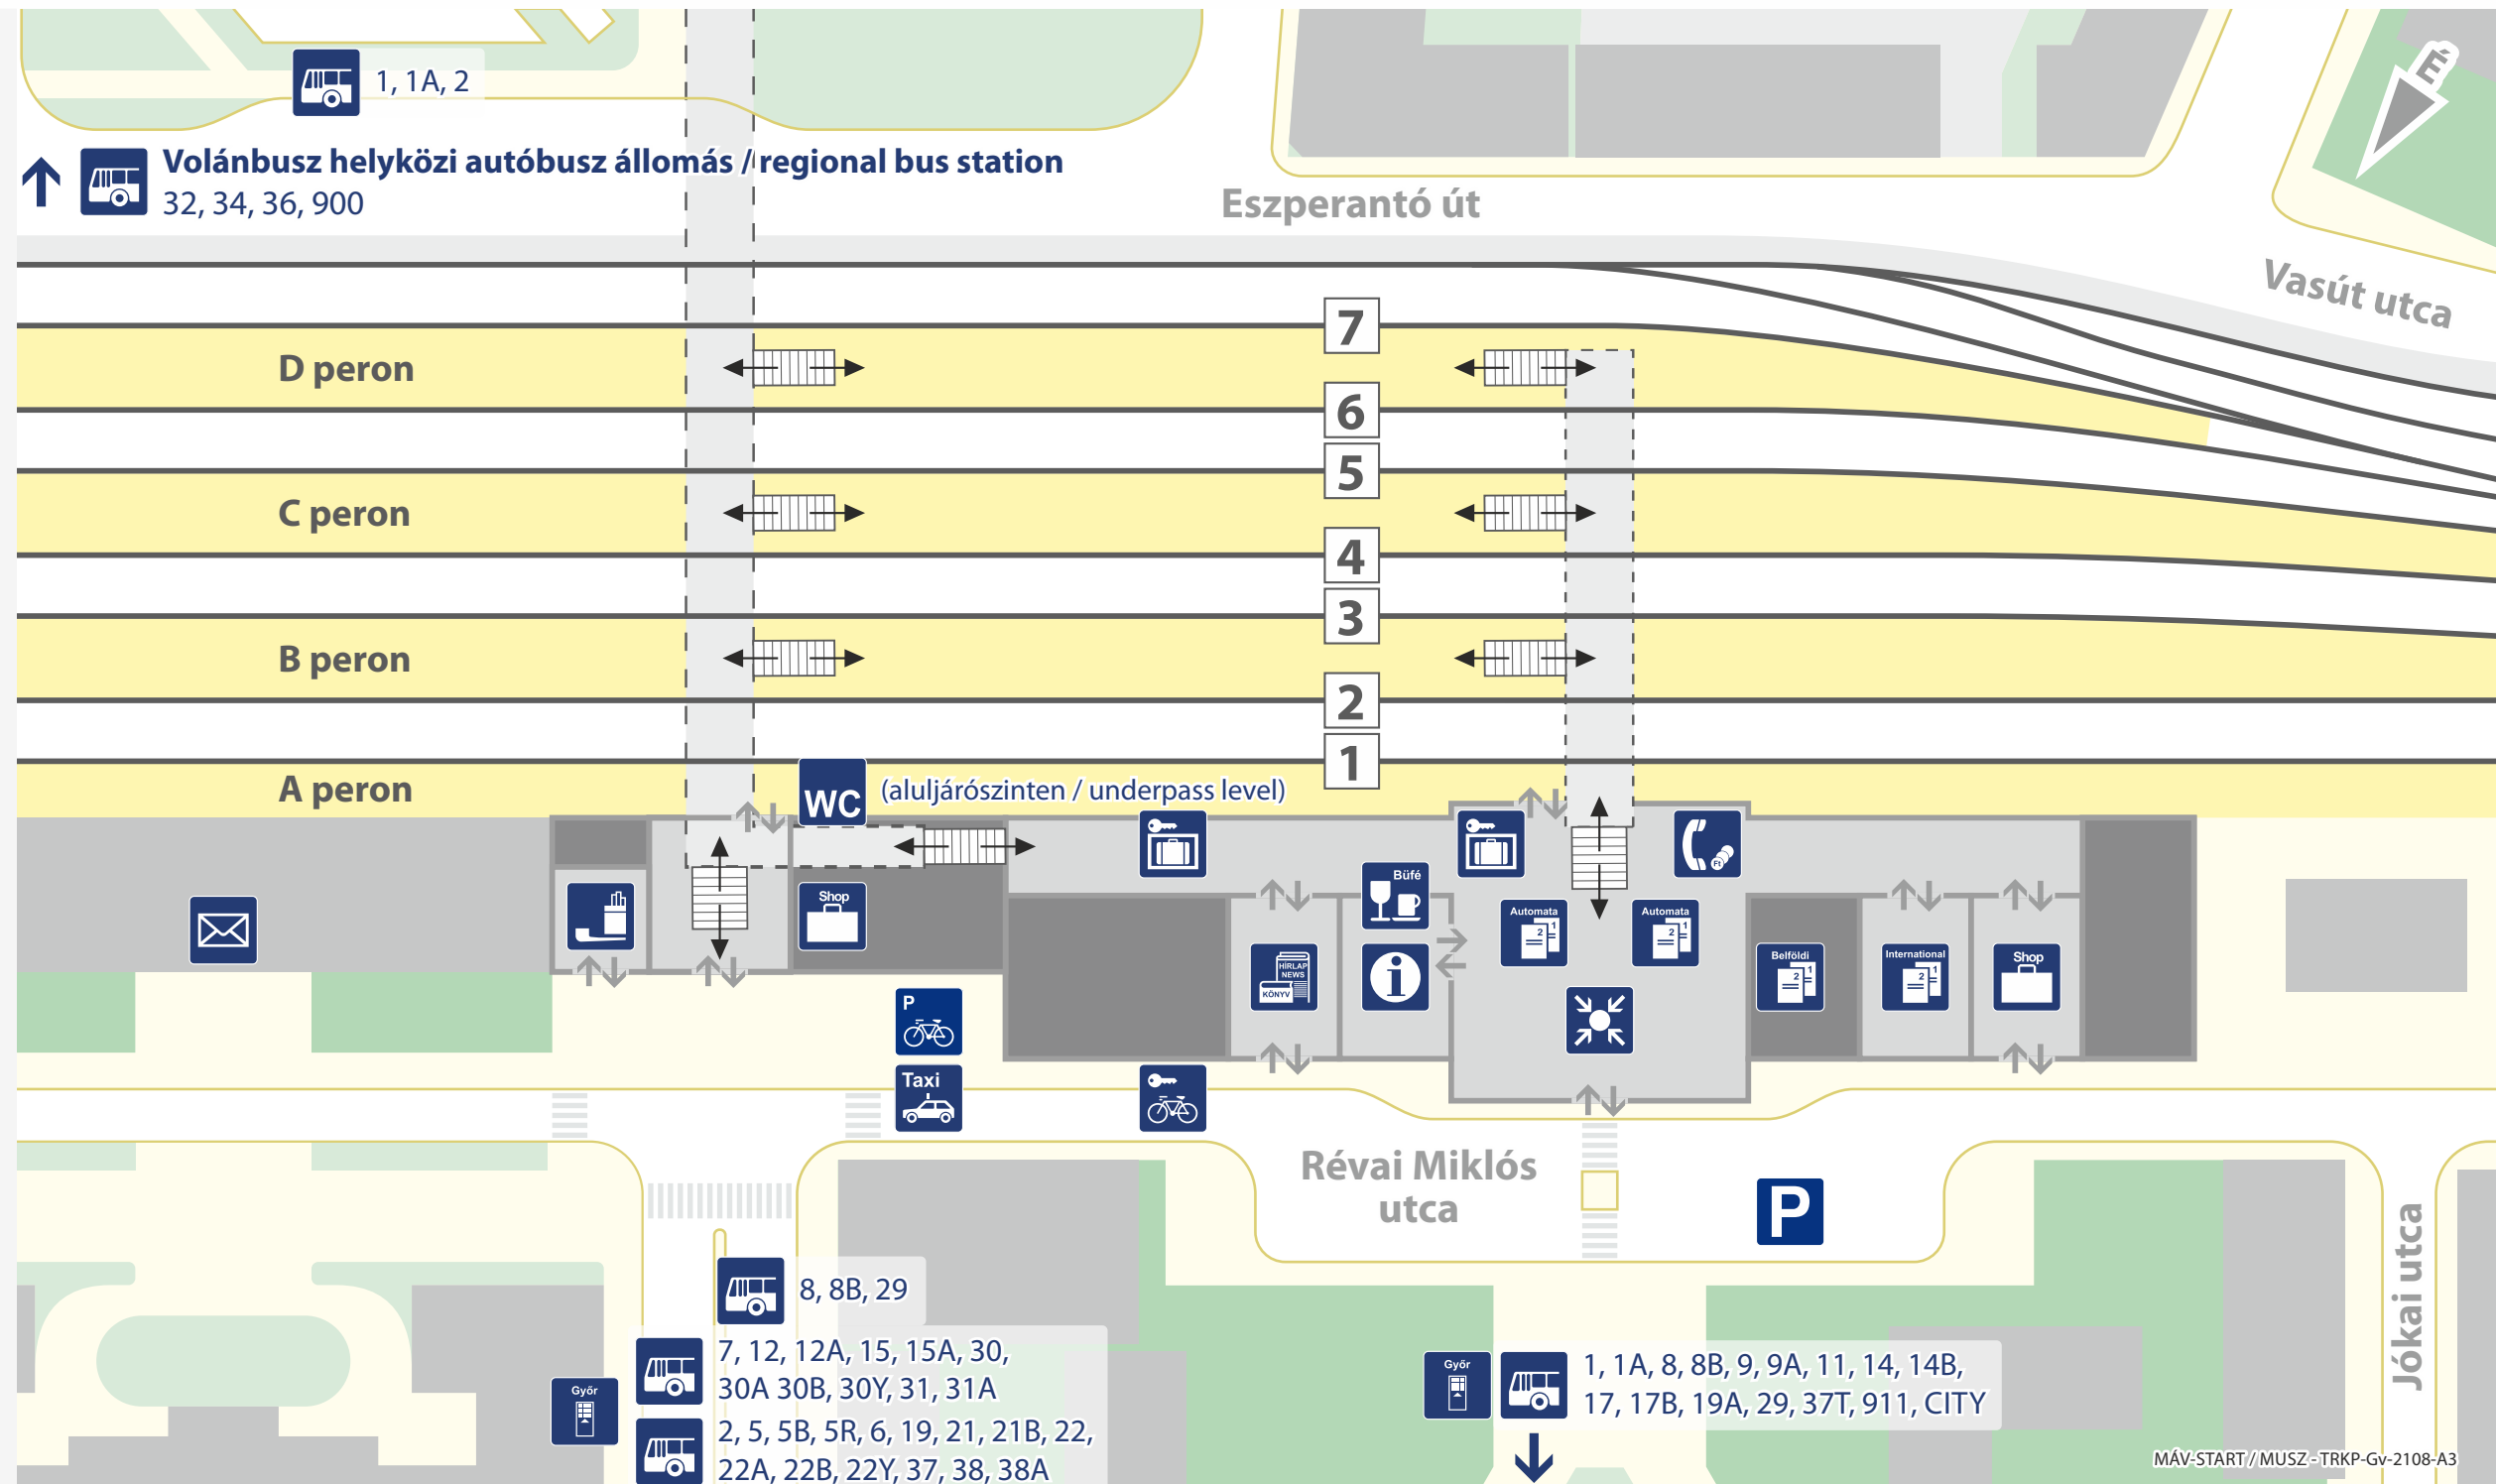

Győr állomás áttekintő térképe

Overview map of Győr railway station

Jelmagyarázat / Legend

-  **Belföldi jegypénztár**
Domestic ticket office
-  **Nemzetközi jegypénztár**
International ticket office
-  **Jegyautomata**
Ticket machine
-  **Ügyfélszolgálat**
Customer service
-  **Váróterem**
Waiting hall
-  **Találkozóhely**
Meeting point
-  **Poggyásmegőrző automata**
Luggage storage
-  **Helyi jegy értékesítés**
Local ticket purchase
-  **WC**
Restroom
-  **Autóbusz megállóhely**
Bus stop
-  **Taxiállomás**
Taxi station
-  **Parkoló**
Car parking
-  **Kerékpártároló**
Bicycle parking
-  **Kerékpárkölcsönző (GyőrBike)**
Bike rental (GyőrBike)
-  **Posta**
Post office
-  **Nyilvános telefon**
Payphone
-  **Újság**
Newspaper
-  **Büfé**
Buffet
-  **Bolt**
Shop
-  **Dohánybolt**
Tobacco shop

MÁV-START / MUSZ - TRKP - Gy-2108-A3