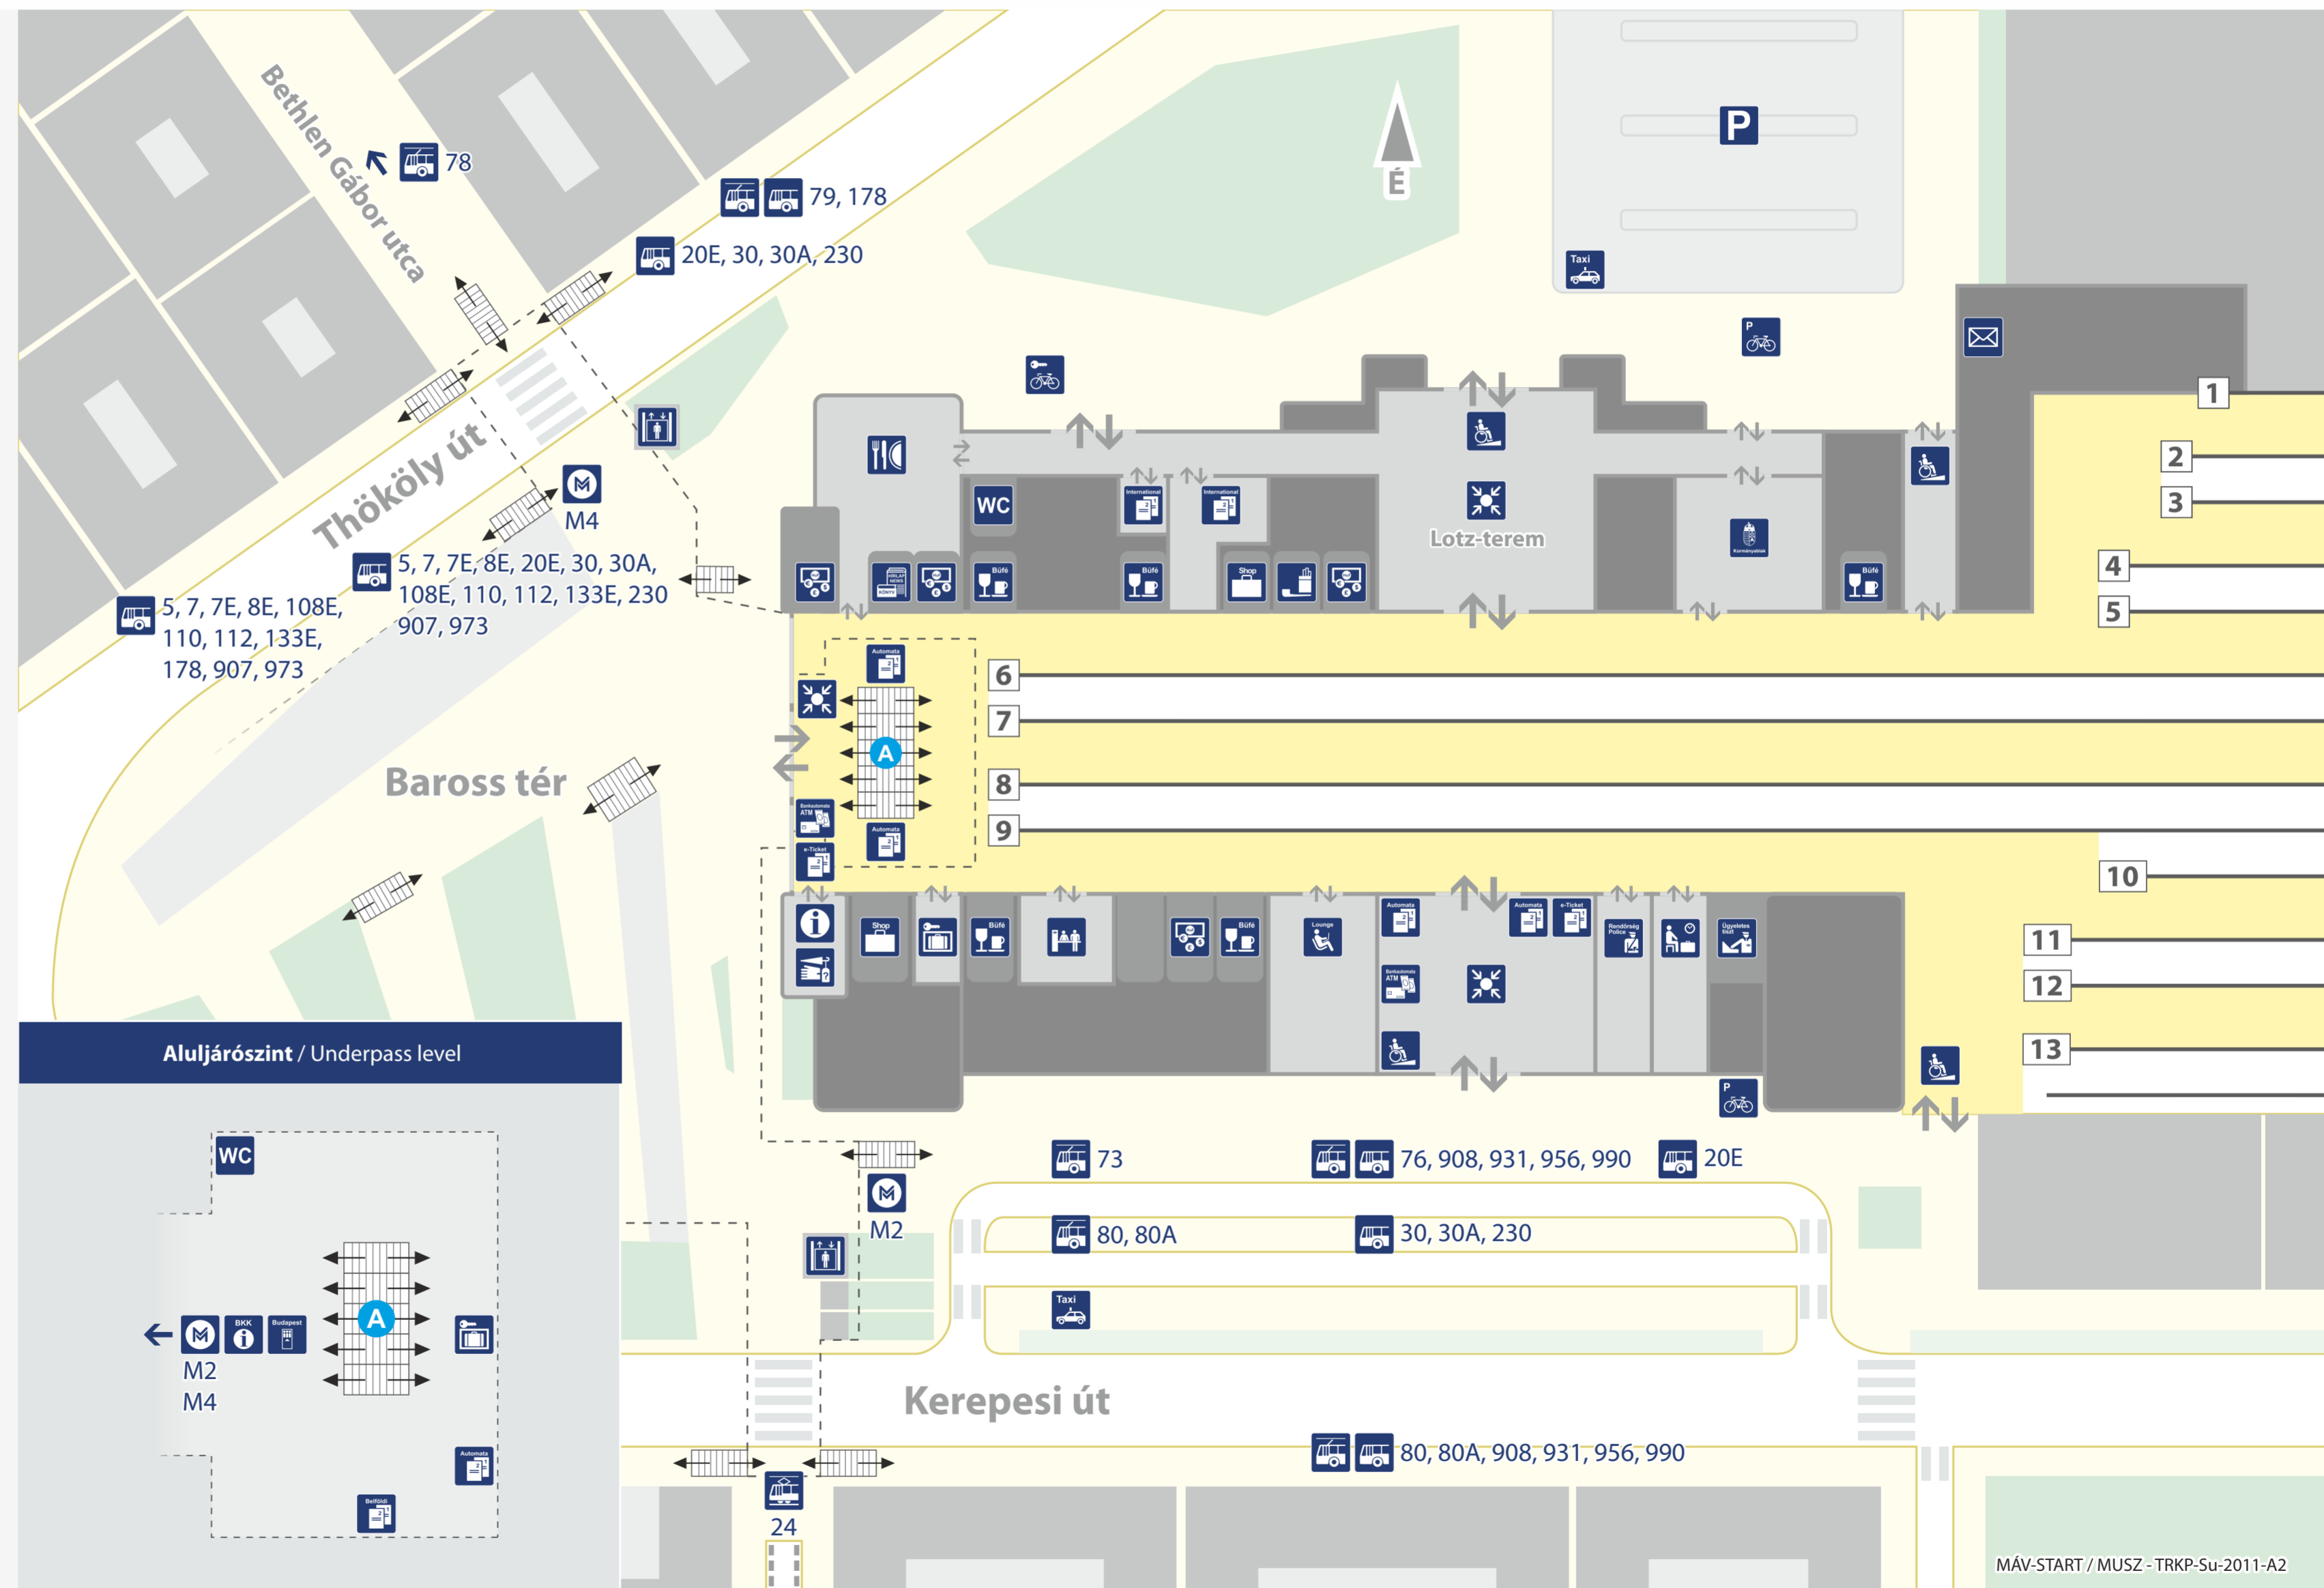

Budapest-Keleti pályaudvar áttekintő térképe

Overview map of Budapest-Keleti railway station

Jelmagyarázat / Legend

- | | |
|---|--|
| Belföldi jegypénztár
Domestic ticket office | Nemzetközi jegypénztár
International ticket office |
| Jegyautomata
Ticket machine | Ügyfélszolgálat
Customer service |
| e-Ticket jegyvételi kiosk
e-Ticket machine | Partneri értékesítési iroda
Partner sales |
| Üzleti váróterem
Business lounge | Váróterem
Waiting hall |
| Talált tárgyak
Lost and found | Tálálkozóhely
Meeting point |
| Felvonó
Elevator | Kerekesszékes rámpa
Wheelchair ramp |
| Poggyászmegőrző automata
Luggage storage | Ügyeletes tiszt
Station inspector |
| Rendőrség
Police | Metróállomás
Metro station |
| BKK Ügyfélszolgálat
BKK Customer service | Helyi jegy értékesítés
Local ticket purchase |
| Autóbusz megálló
Bus stop | Trolibusz megálló
Trolleybus stop |
| Villamosmegálló
Tram stop | Taxiállomás
Taxi station |
| Parkoló
Car parking | Kerékpártároló
Bicycle parking |
| Kerékpárkölcsönző (MOL Bubi)
Bike rental (MOL Bubi) | Bankautomata
ATM |
| WC
Restroom | Posta
Post office |
| Kormányablak
Government window | Pénzváltó
Change |
| Étterem
Restaurant | Büfé
Buffet |
| Bolt
Shop | Dohánybolt
Tobacco shop |
| Újság
Newspaper | |

MÁV-START / MUSZ - TRKP-Su-2011-A2