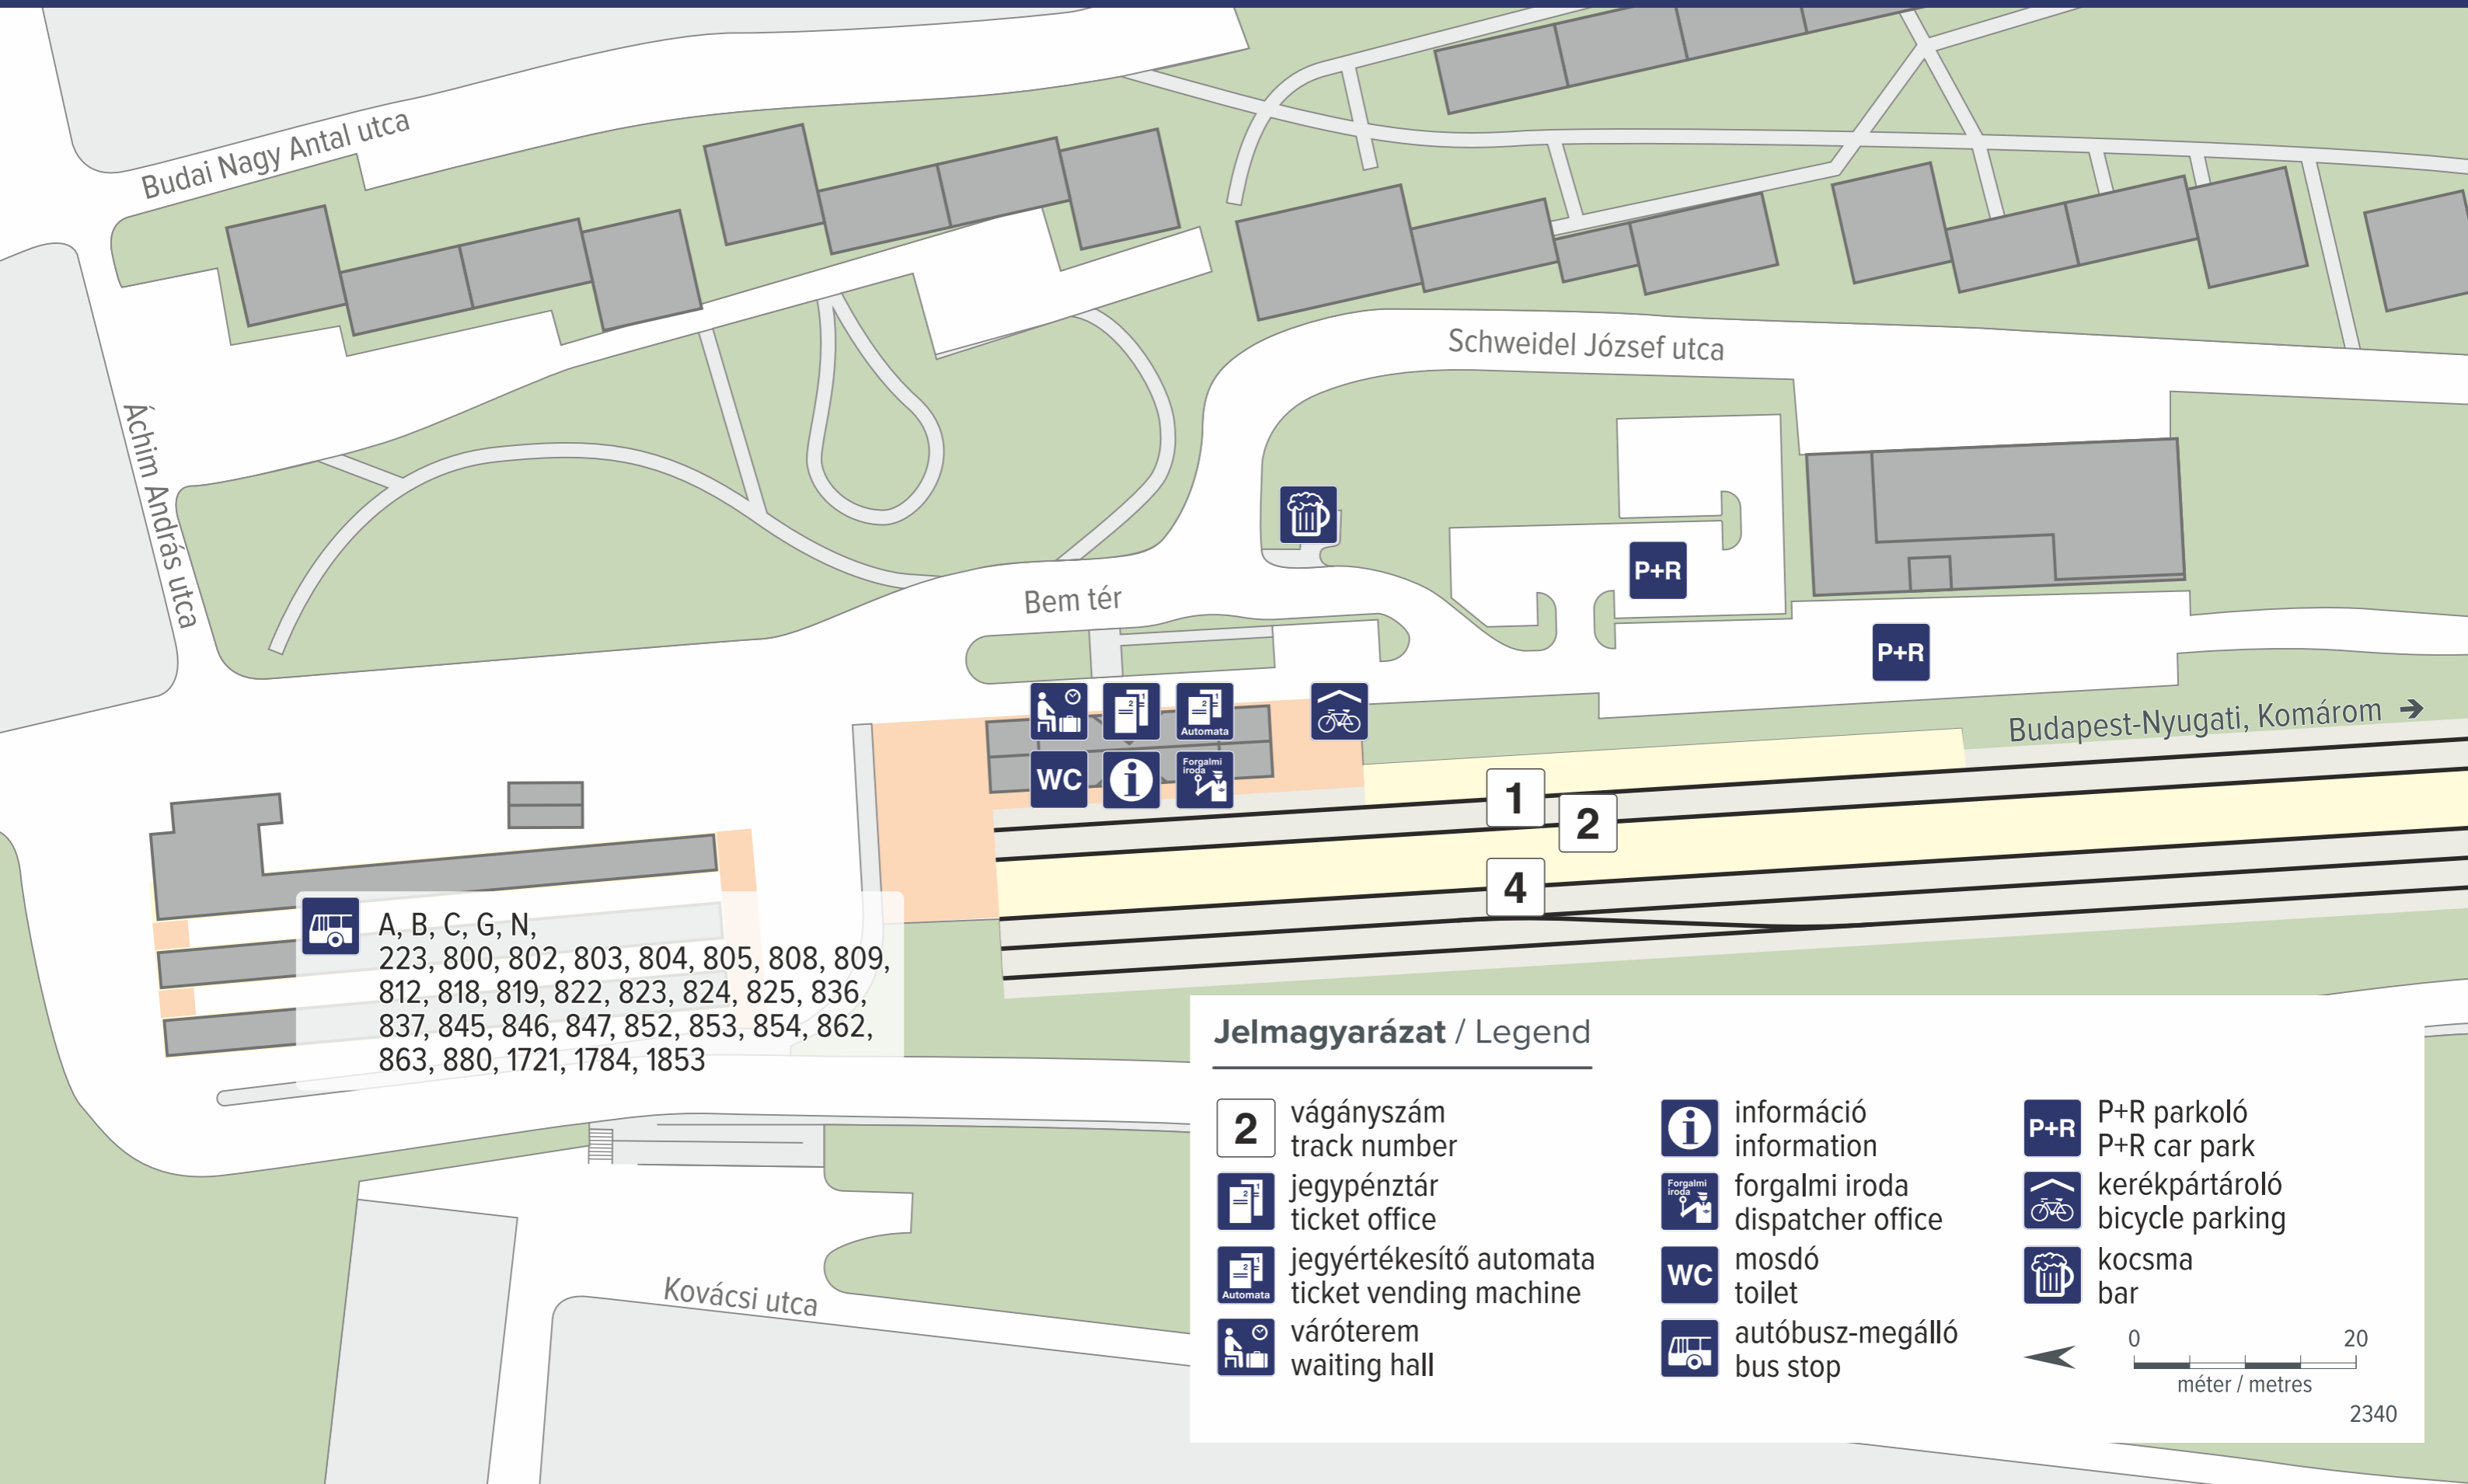

Esztergom

A, B, C, G, N,
 223, 800, 802, 803, 804, 805, 808, 809,
 812, 818, 819, 822, 823, 824, 825, 836,
 837, 845, 846, 847, 852, 853, 854, 862,
 863, 880, 1721, 1784, 1853

Jelmagyarázat / Legend

2

vágányszám
 track number

jegypénztár
 ticket office

jegyértékesítő automata
 ticket vending machine

váróterem
 waiting hall

információ
 information

forgalmi iroda
 dispatcher office

mosdó
 toilet

autóbusz-megálló
 bus stop

P+R parkoló
 P+R car park

kerékpártároló
 bicycle parking

kocsma
 bar

méter / metres

2340

MÁV