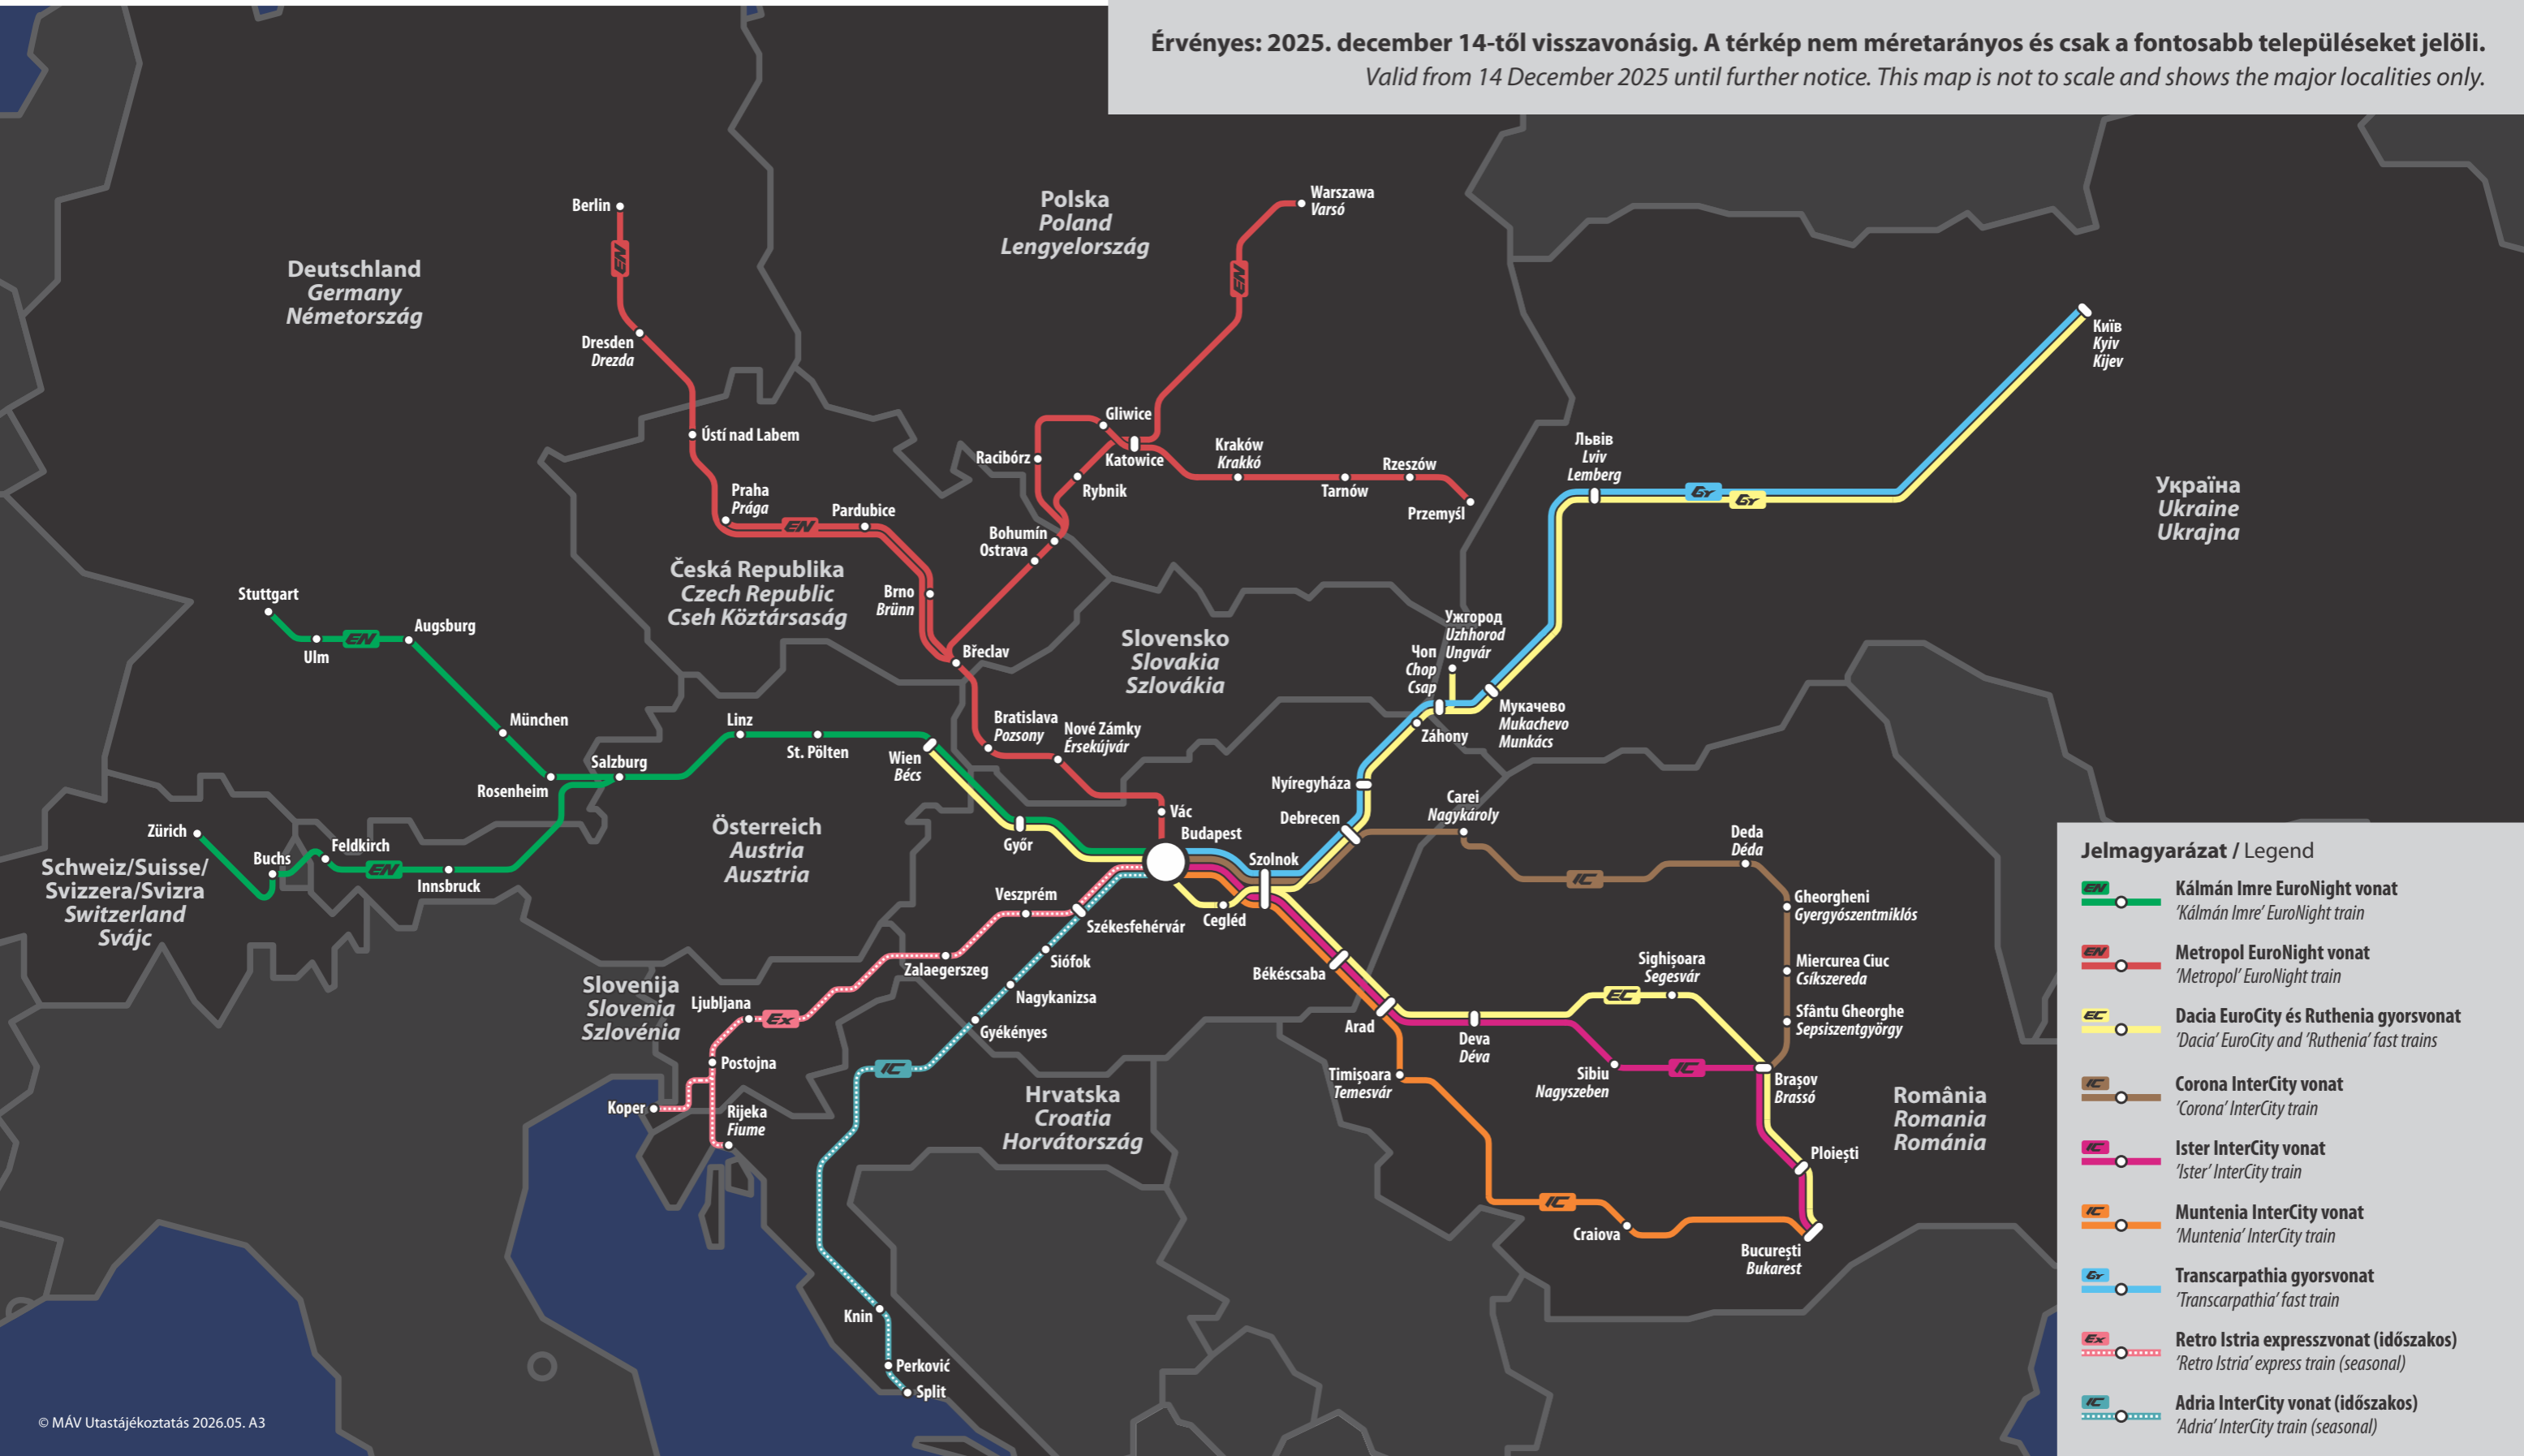

Közvetlen éjszakai vonatok

International night trains

Érvényes: 2025. december 14-től visszavonásig. A térkép nem méretarányos és csak a fontosabb településeket jelöli.

Valid from 14 December 2025 until further notice. This map is not to scale and shows the major localities only.

© MÁV Utastájékoztató 2026.05. A3