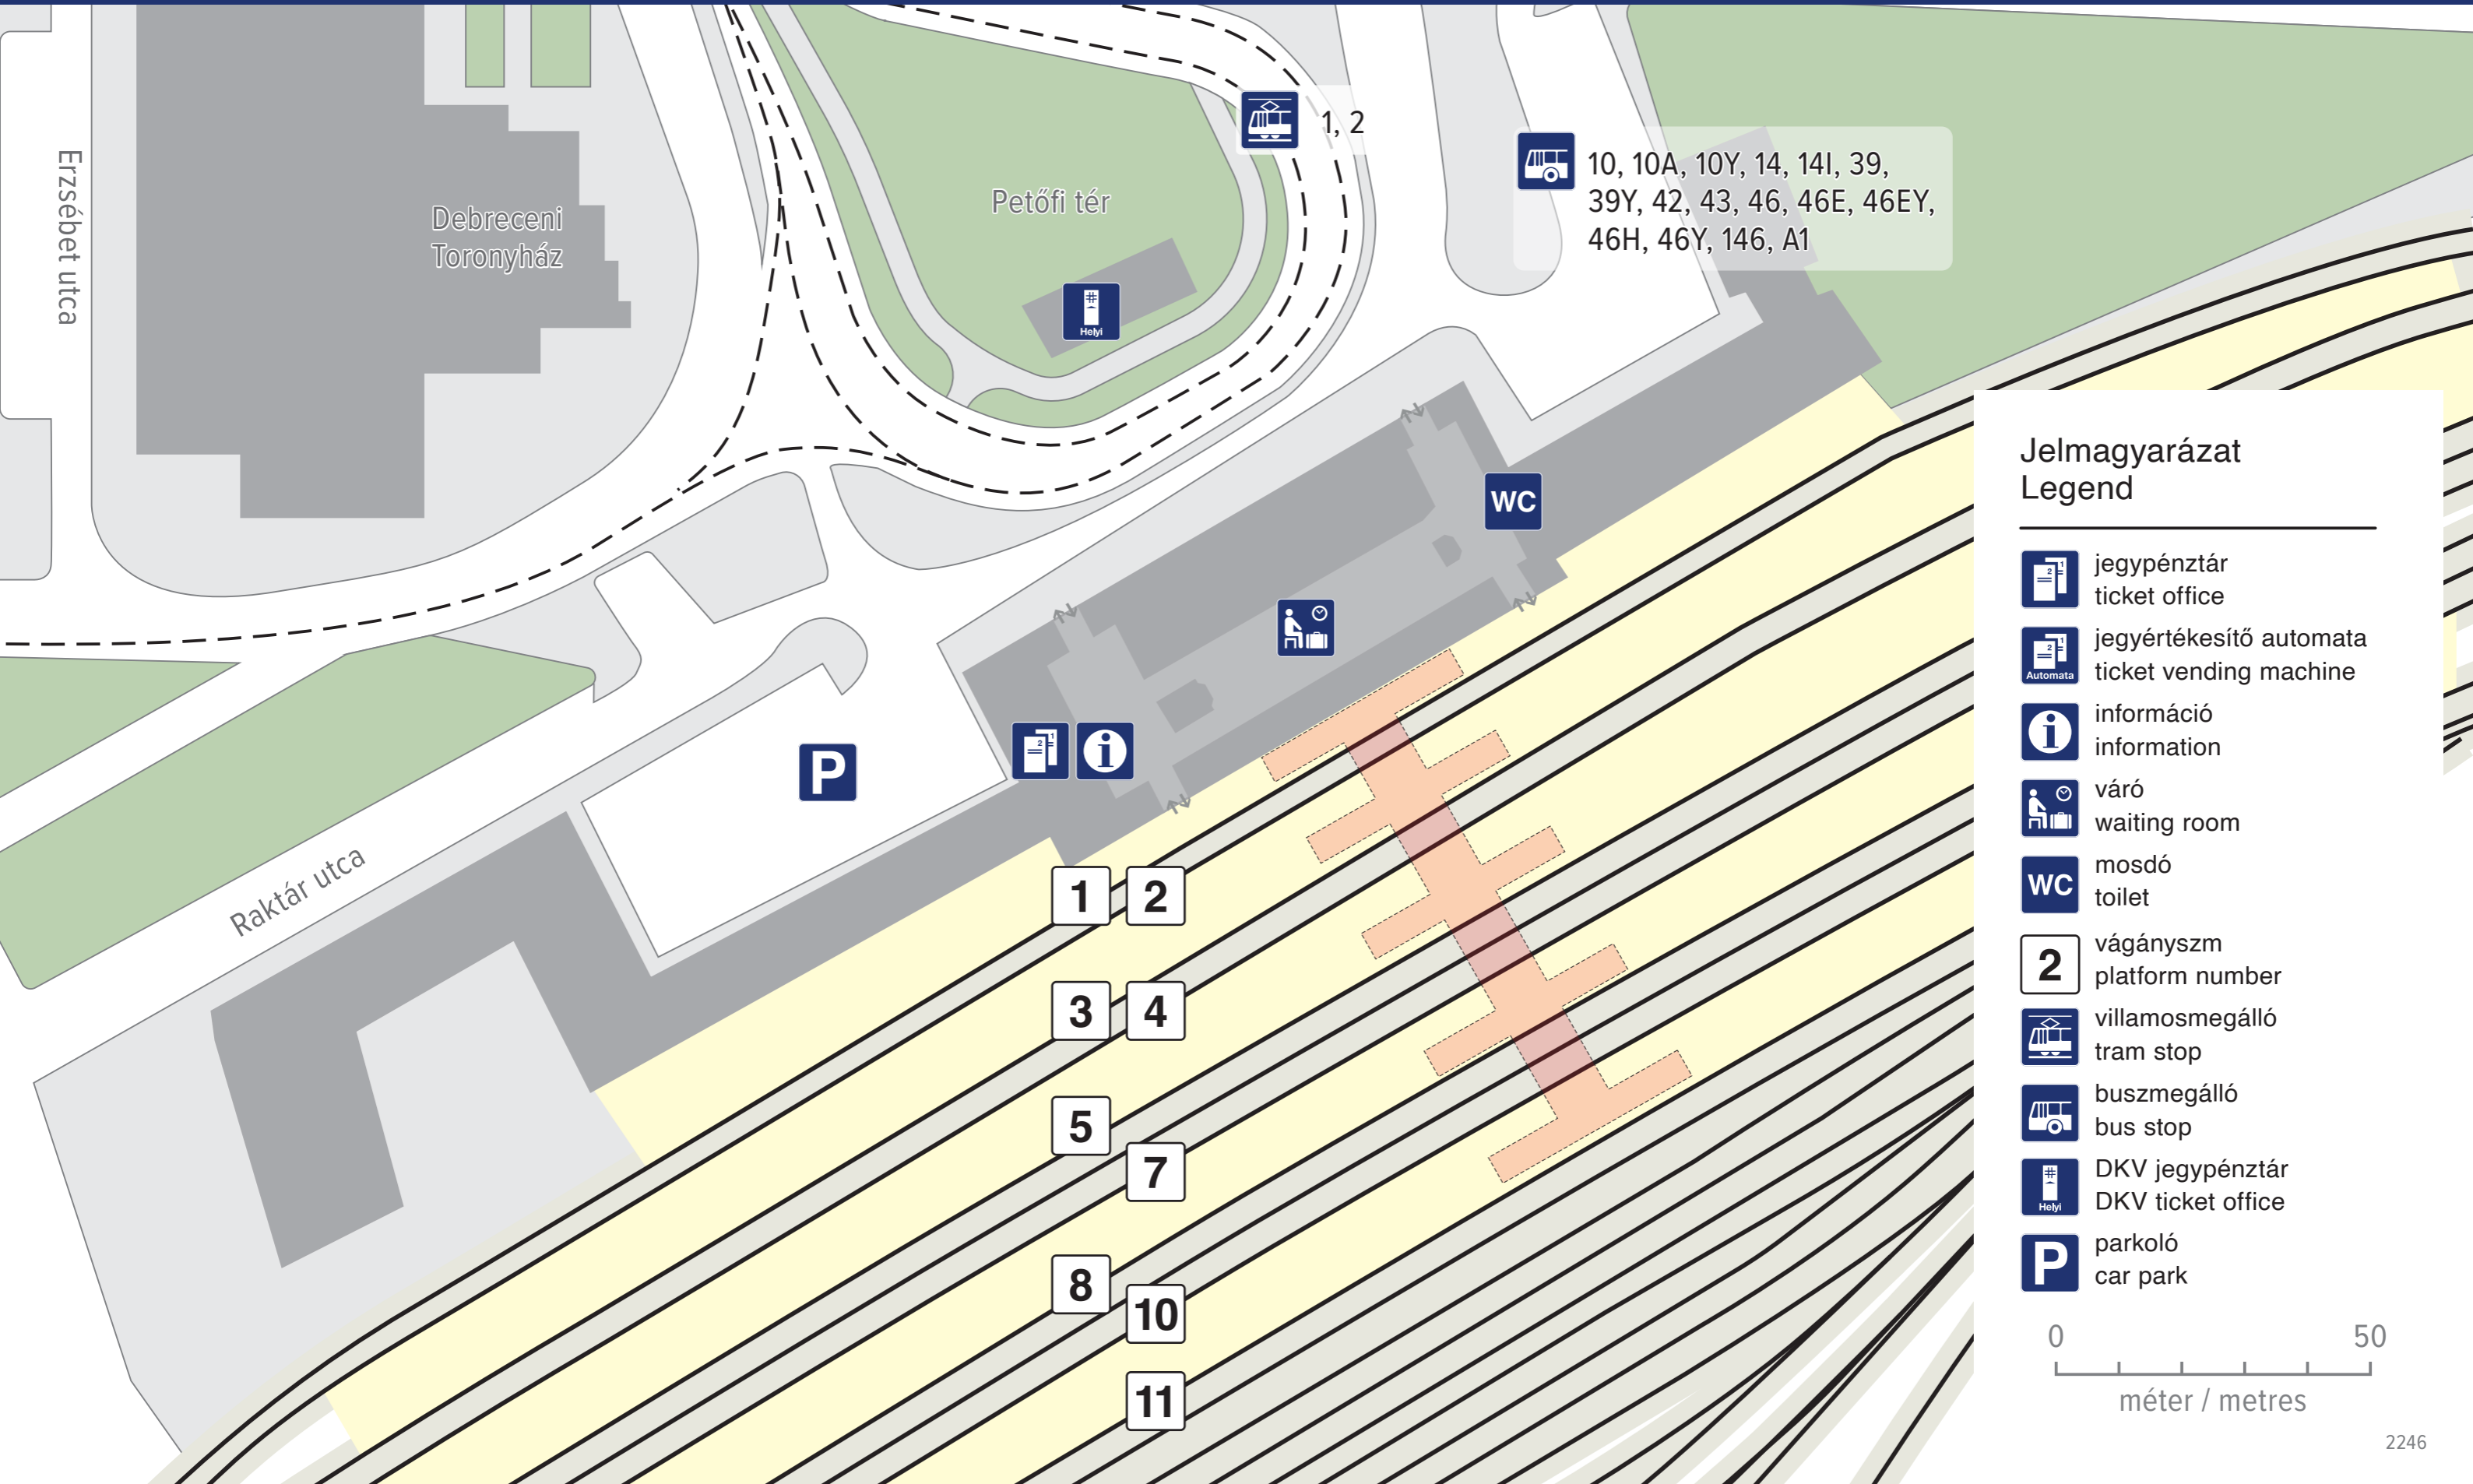

## Jelmagyarázat Legend

-  jegypénztár  
ticket office
-  jegyértékesítő automata  
ticket vending machine
-  információ  
information
-  váró  
waiting room
-  mosdó  
toilet
-  2 vágányszám  
platform number
-  villamosmegálló  
tram stop
-  busz megálló  
bus stop
-  DKV jegypénztár  
DKV ticket office
-  parkoló  
car park