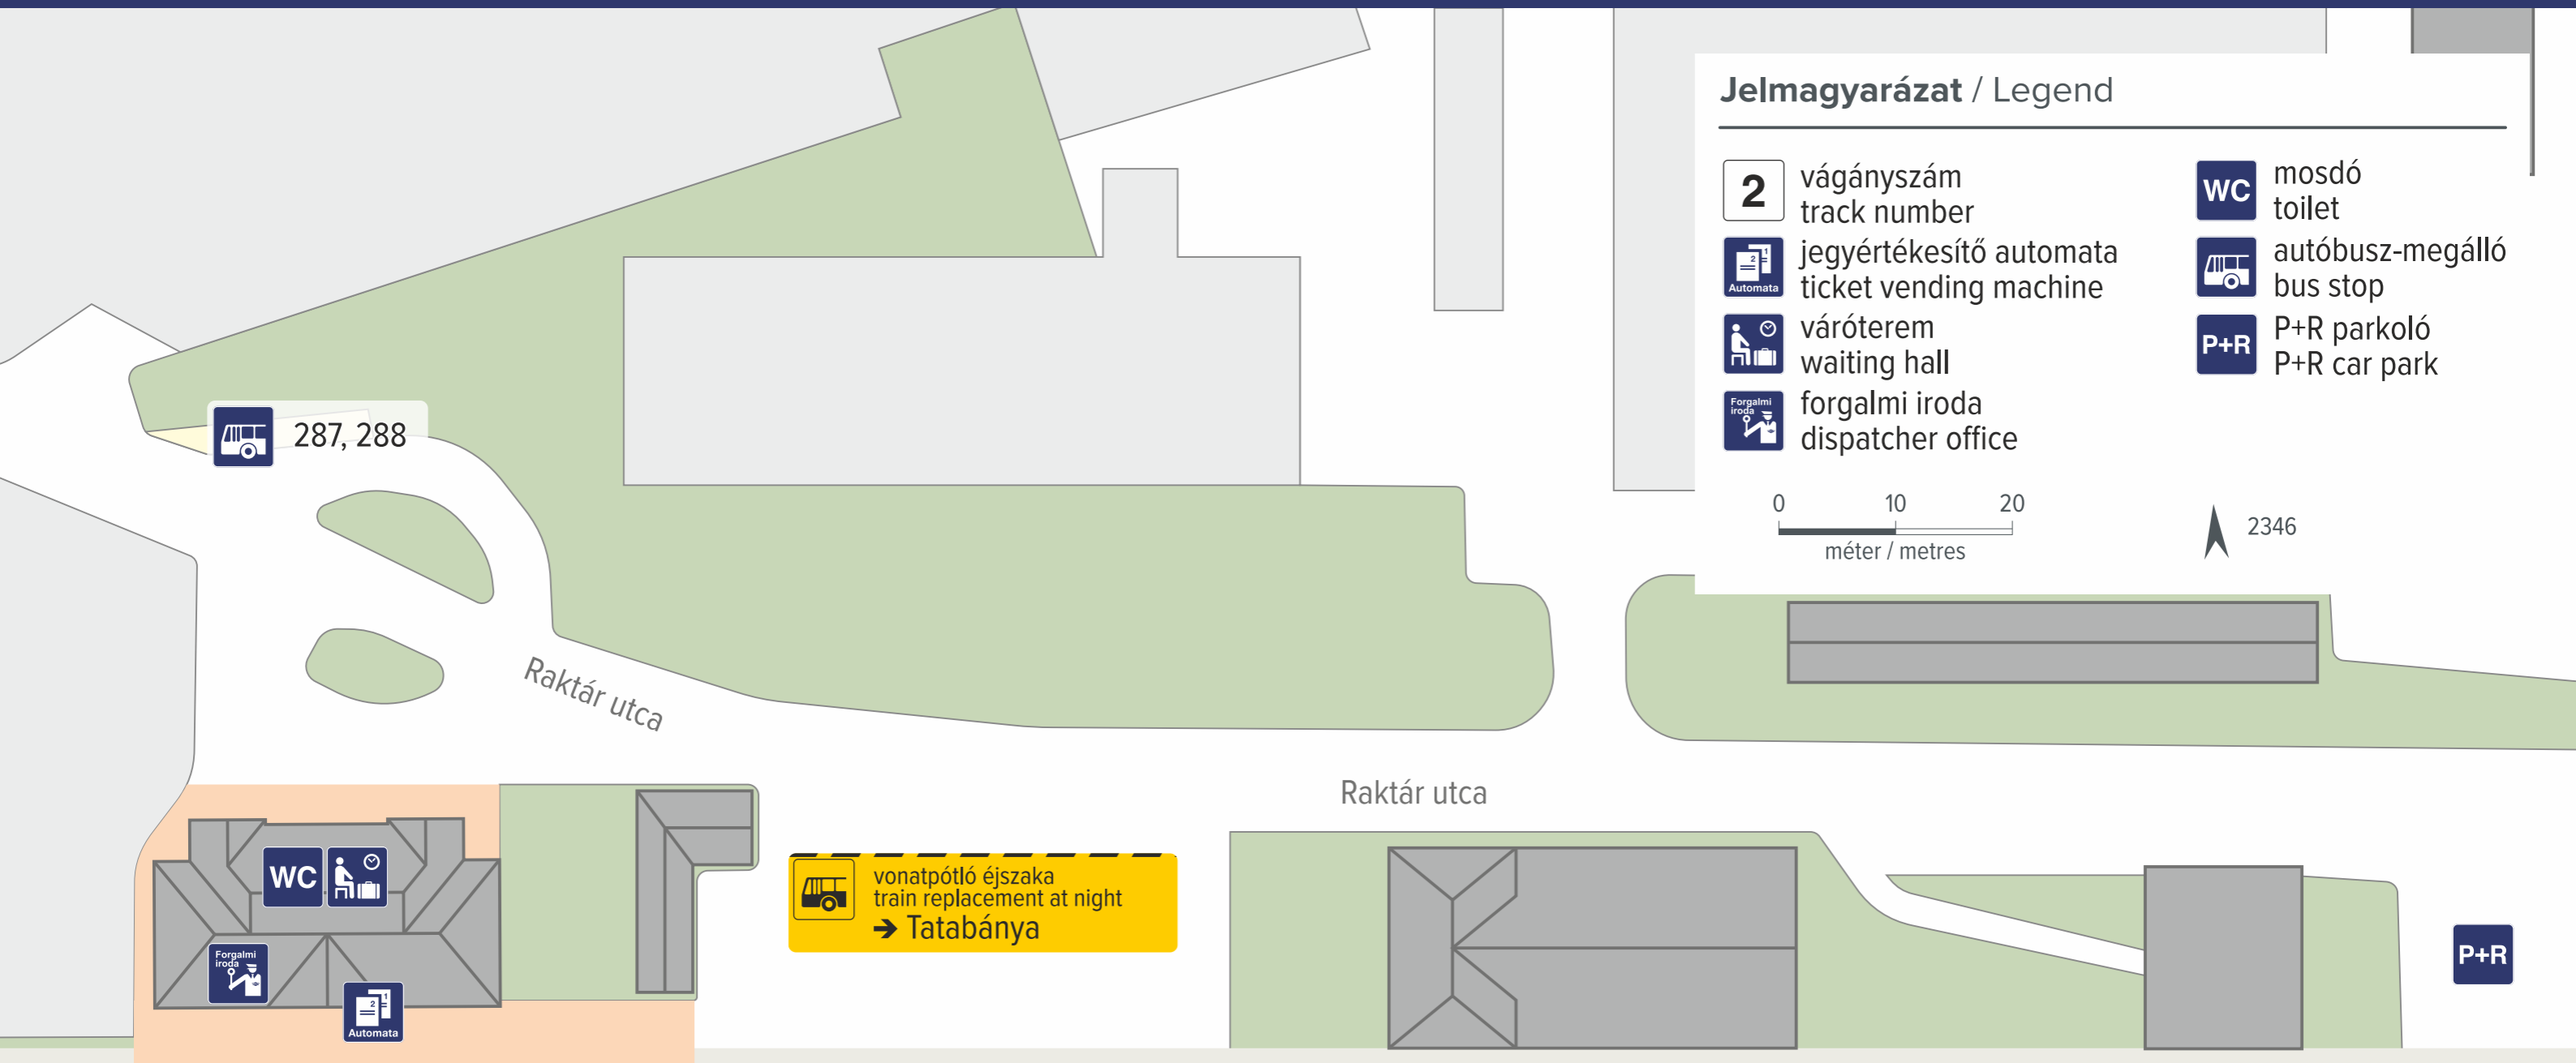

# Budaörs

## Jelmagyarázat / Legend

-  **2** vágányszám  
track number
-  **Automata** jegyértékesítő automata  
ticket vending machine
-  **váróterem**  
waiting hall
-  **Forgalmi iroda**  
dispatcher office
-  **WC** mosdó  
toilet
-  **autóbusz-megálló**  
bus stop
-  **P+R** P+R parkoló  
P+R car park

 **vonatpótló éjszaka**  
train replacement at night  
→ Tatabánya

**P+R**

← Győr, Bécs (Wien)

 **Budaörs**

Budapest →