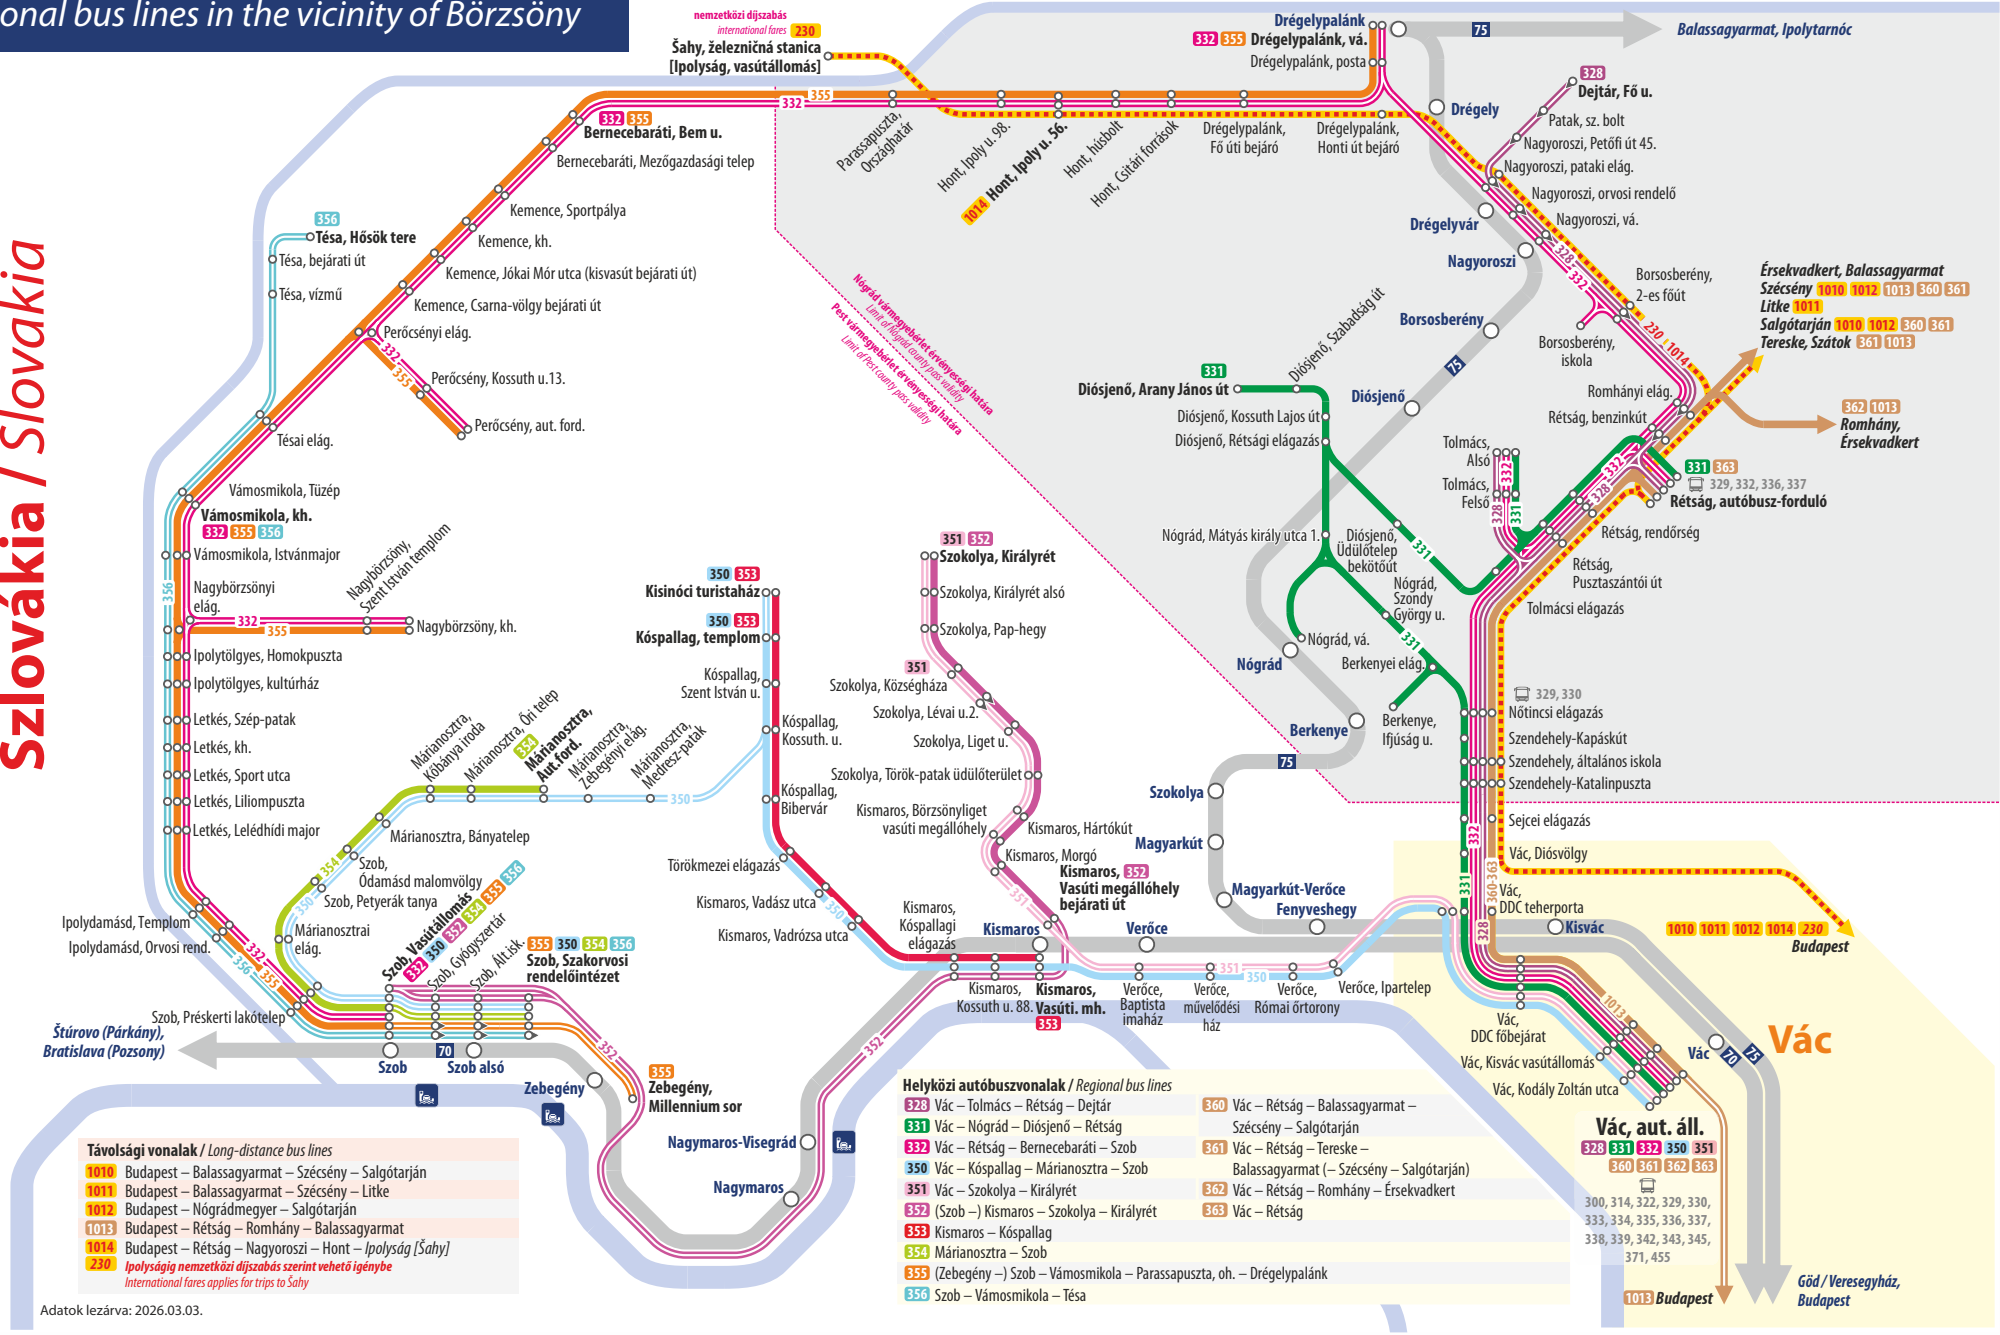

# Autóbuszvonalak a Börzsöny térségében

## Regional bus lines in the vicinity of Börzsöny

Szlovákia / Slovakia

**Távolsági vonalak / Long-distance bus lines**

1010	Budapest – Balassagyarmat – Szécsény – Salgótarján
1011	Budapest – Balassagyarmat – Szécsény – Litke
1012	Budapest – Nógrádmegyer – Salgótarján
1013	Budapest – Rétság – Romhány – Balassagyarmat
1014	Budapest – Rétság – Nagyoroszi – Hont – Ipolyság [Šahy]
230	Ipolyság nemzetközi díjazás szerint vehető igénybe International fares applies for trips to Šahy

**Helyközi autóbuszvonalak / Regional bus lines**

328	Vác – Tolmács – Rétság – Dejtár	360	Vác – Rétság – Balassagyarmat – Szécsény – Salgótarján
331	Nógrád – Diósjenő – Rétság	361	Vác – Rétság – Tereke – Balassagyarmat – Szécsény – Salgótarján
332	Vác – Bernecebaráti – Szob	362	Vác – Rétság – Romhány – Érsekudkert
350	Vác – Kóspallag – Márianosztra – Szob	363	Vác – Rétság
351	Vác – Szokolya – Királyrét		
352	(Szob –) Kismaros – Szokolya – Királyrét		
353	Kismaros – Kóspallag		
354	Márianosztra – Szob		
355	(Zebegény –) Szob – Vámosmikola – Parassapuszta, oh. – Drégelypalánk		
356	Szob – Vámosmikola – Tésa		