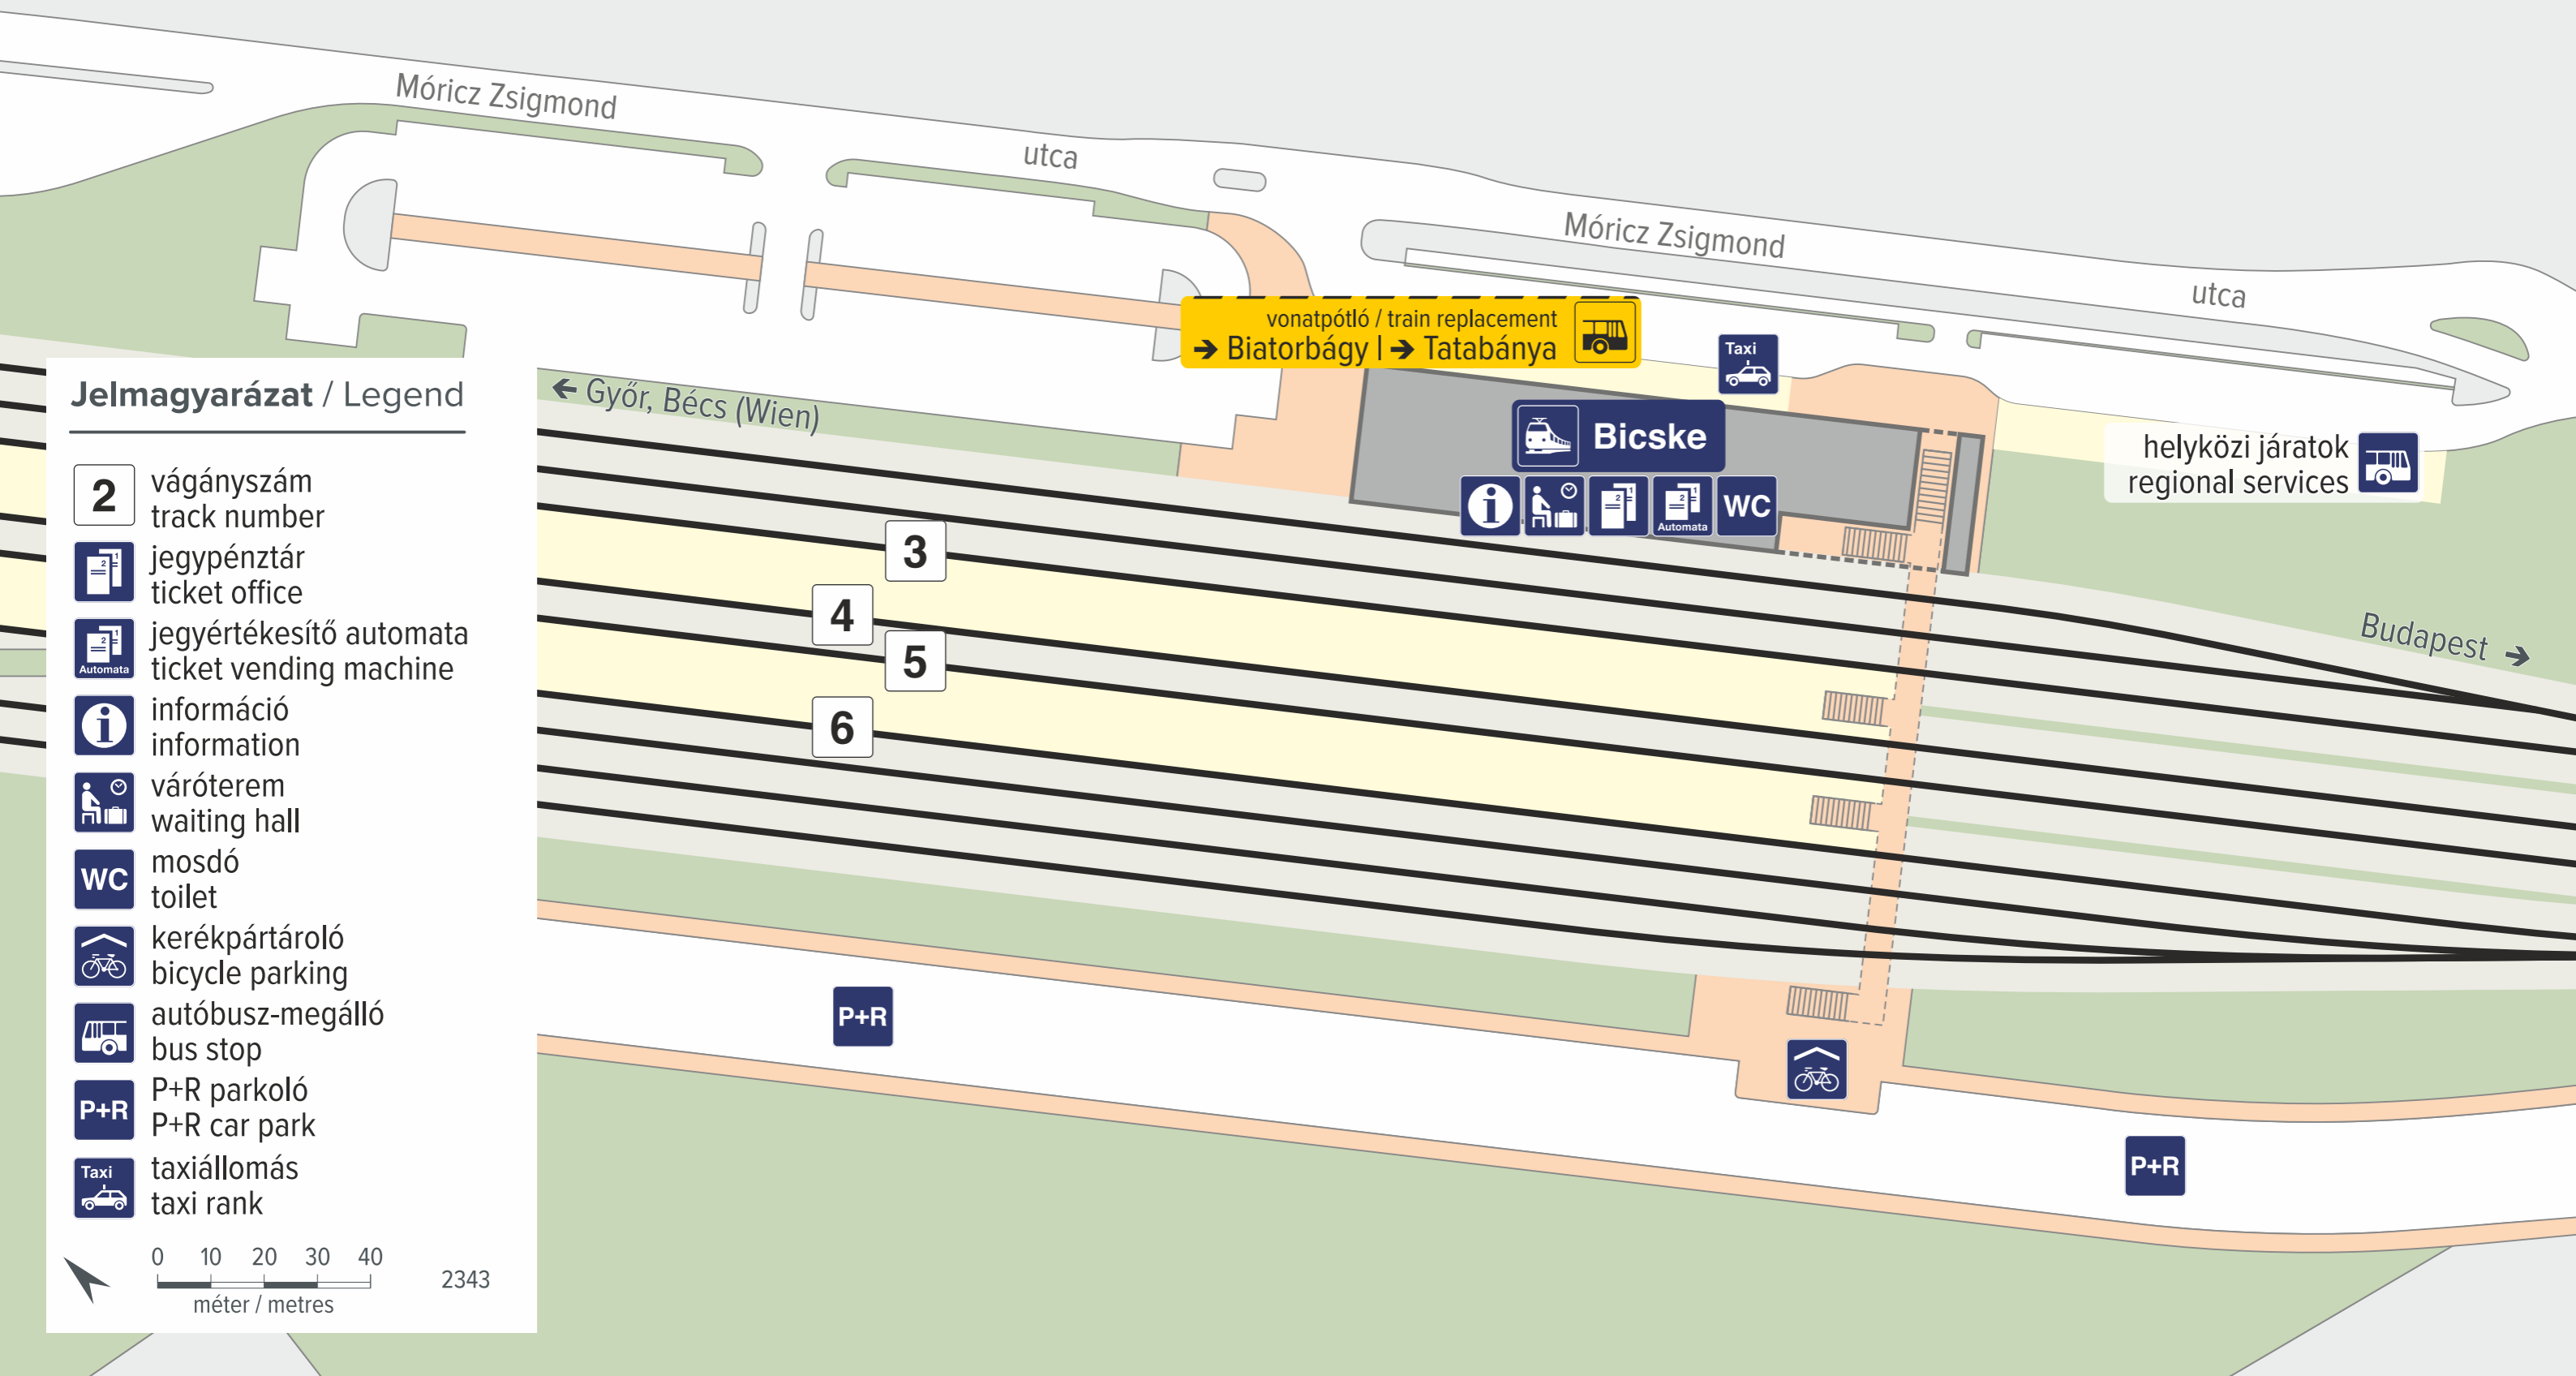

Bicske

Jelmagyarázat / Legend

- 2** vágányszám
track number
- jegypénztár
ticket office
- jegyértékesítő automata
ticket vending machine
- információ
information
- váróterem
waiting hall
- mosdó
toilet
- kerékpártároló
bicycle parking
- autóbusz-megálló
bus stop
- P+R parkoló
P+R car park
- taxiállomás
taxi rank

0 10 20 30 40
méter / metres

2343