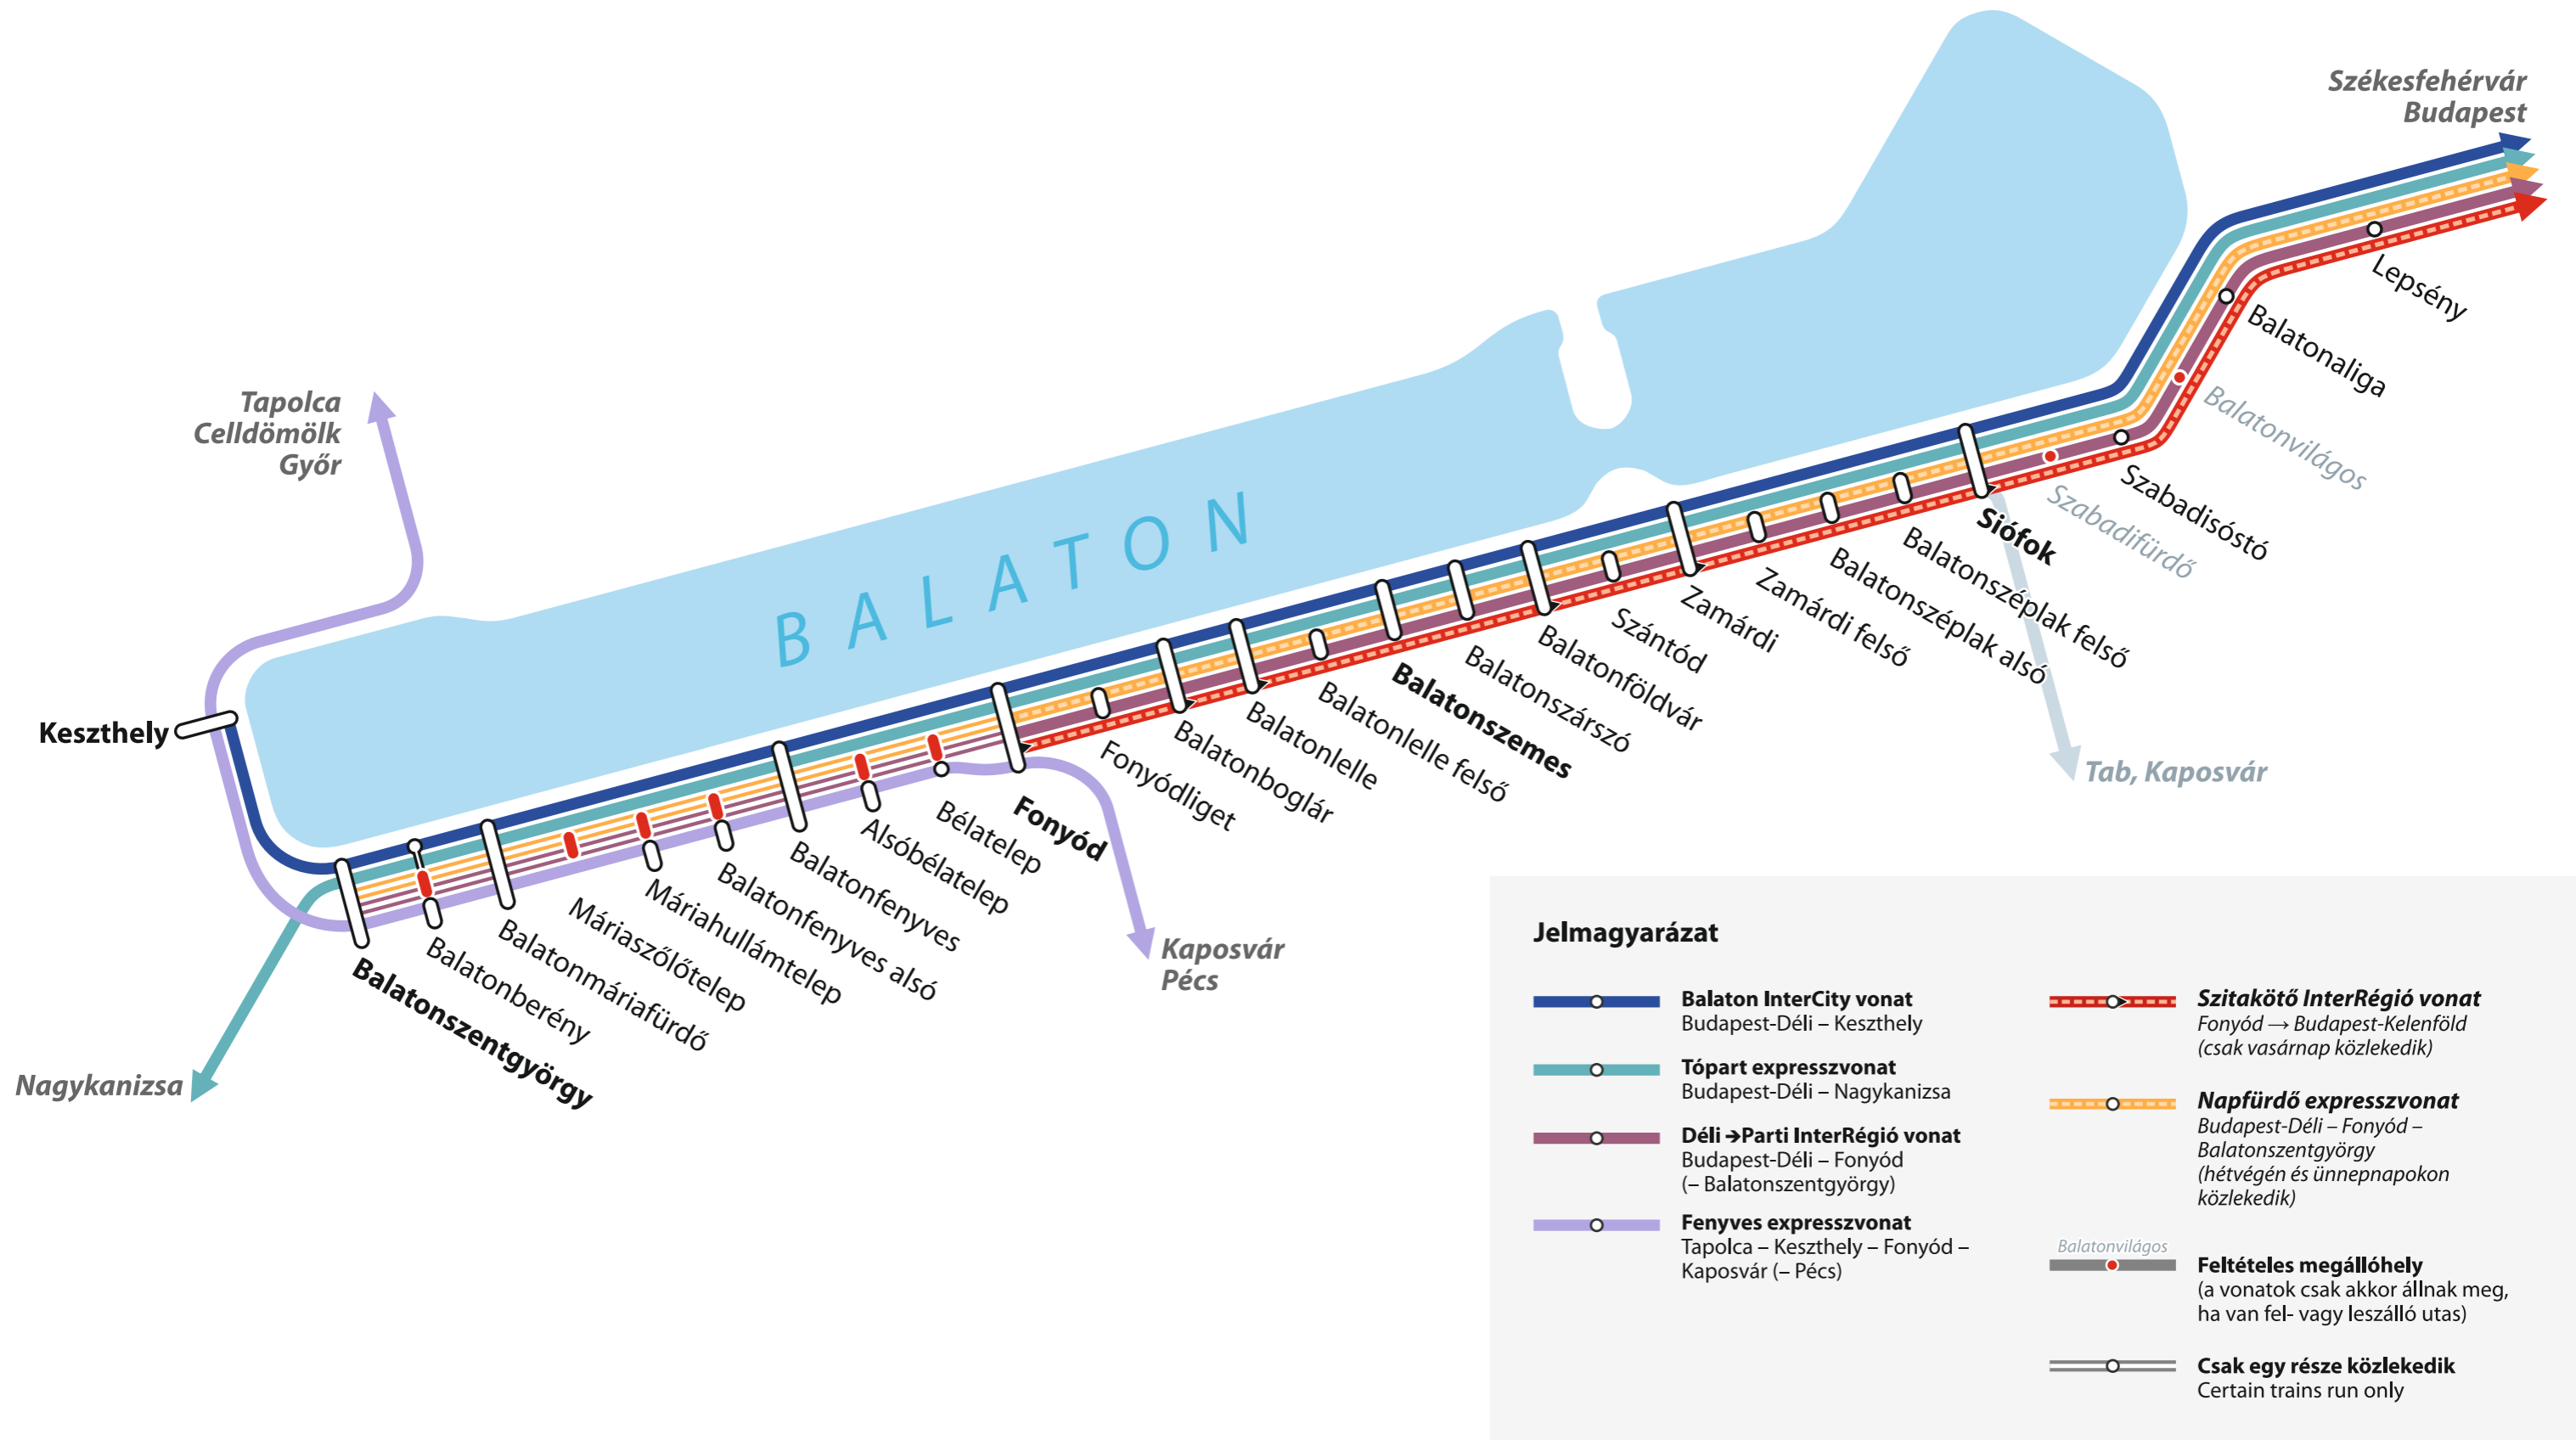

# Balatoni távolsági vonatok megállási rendje a déli parton

Érvényes: 2026. június 20-tól augusztus 30-ig. A térkép nem jelöli az átlós távolsági vonatok útvonalát és megállási helyeit.

MÁV Utastájékoztató - 2606-A3