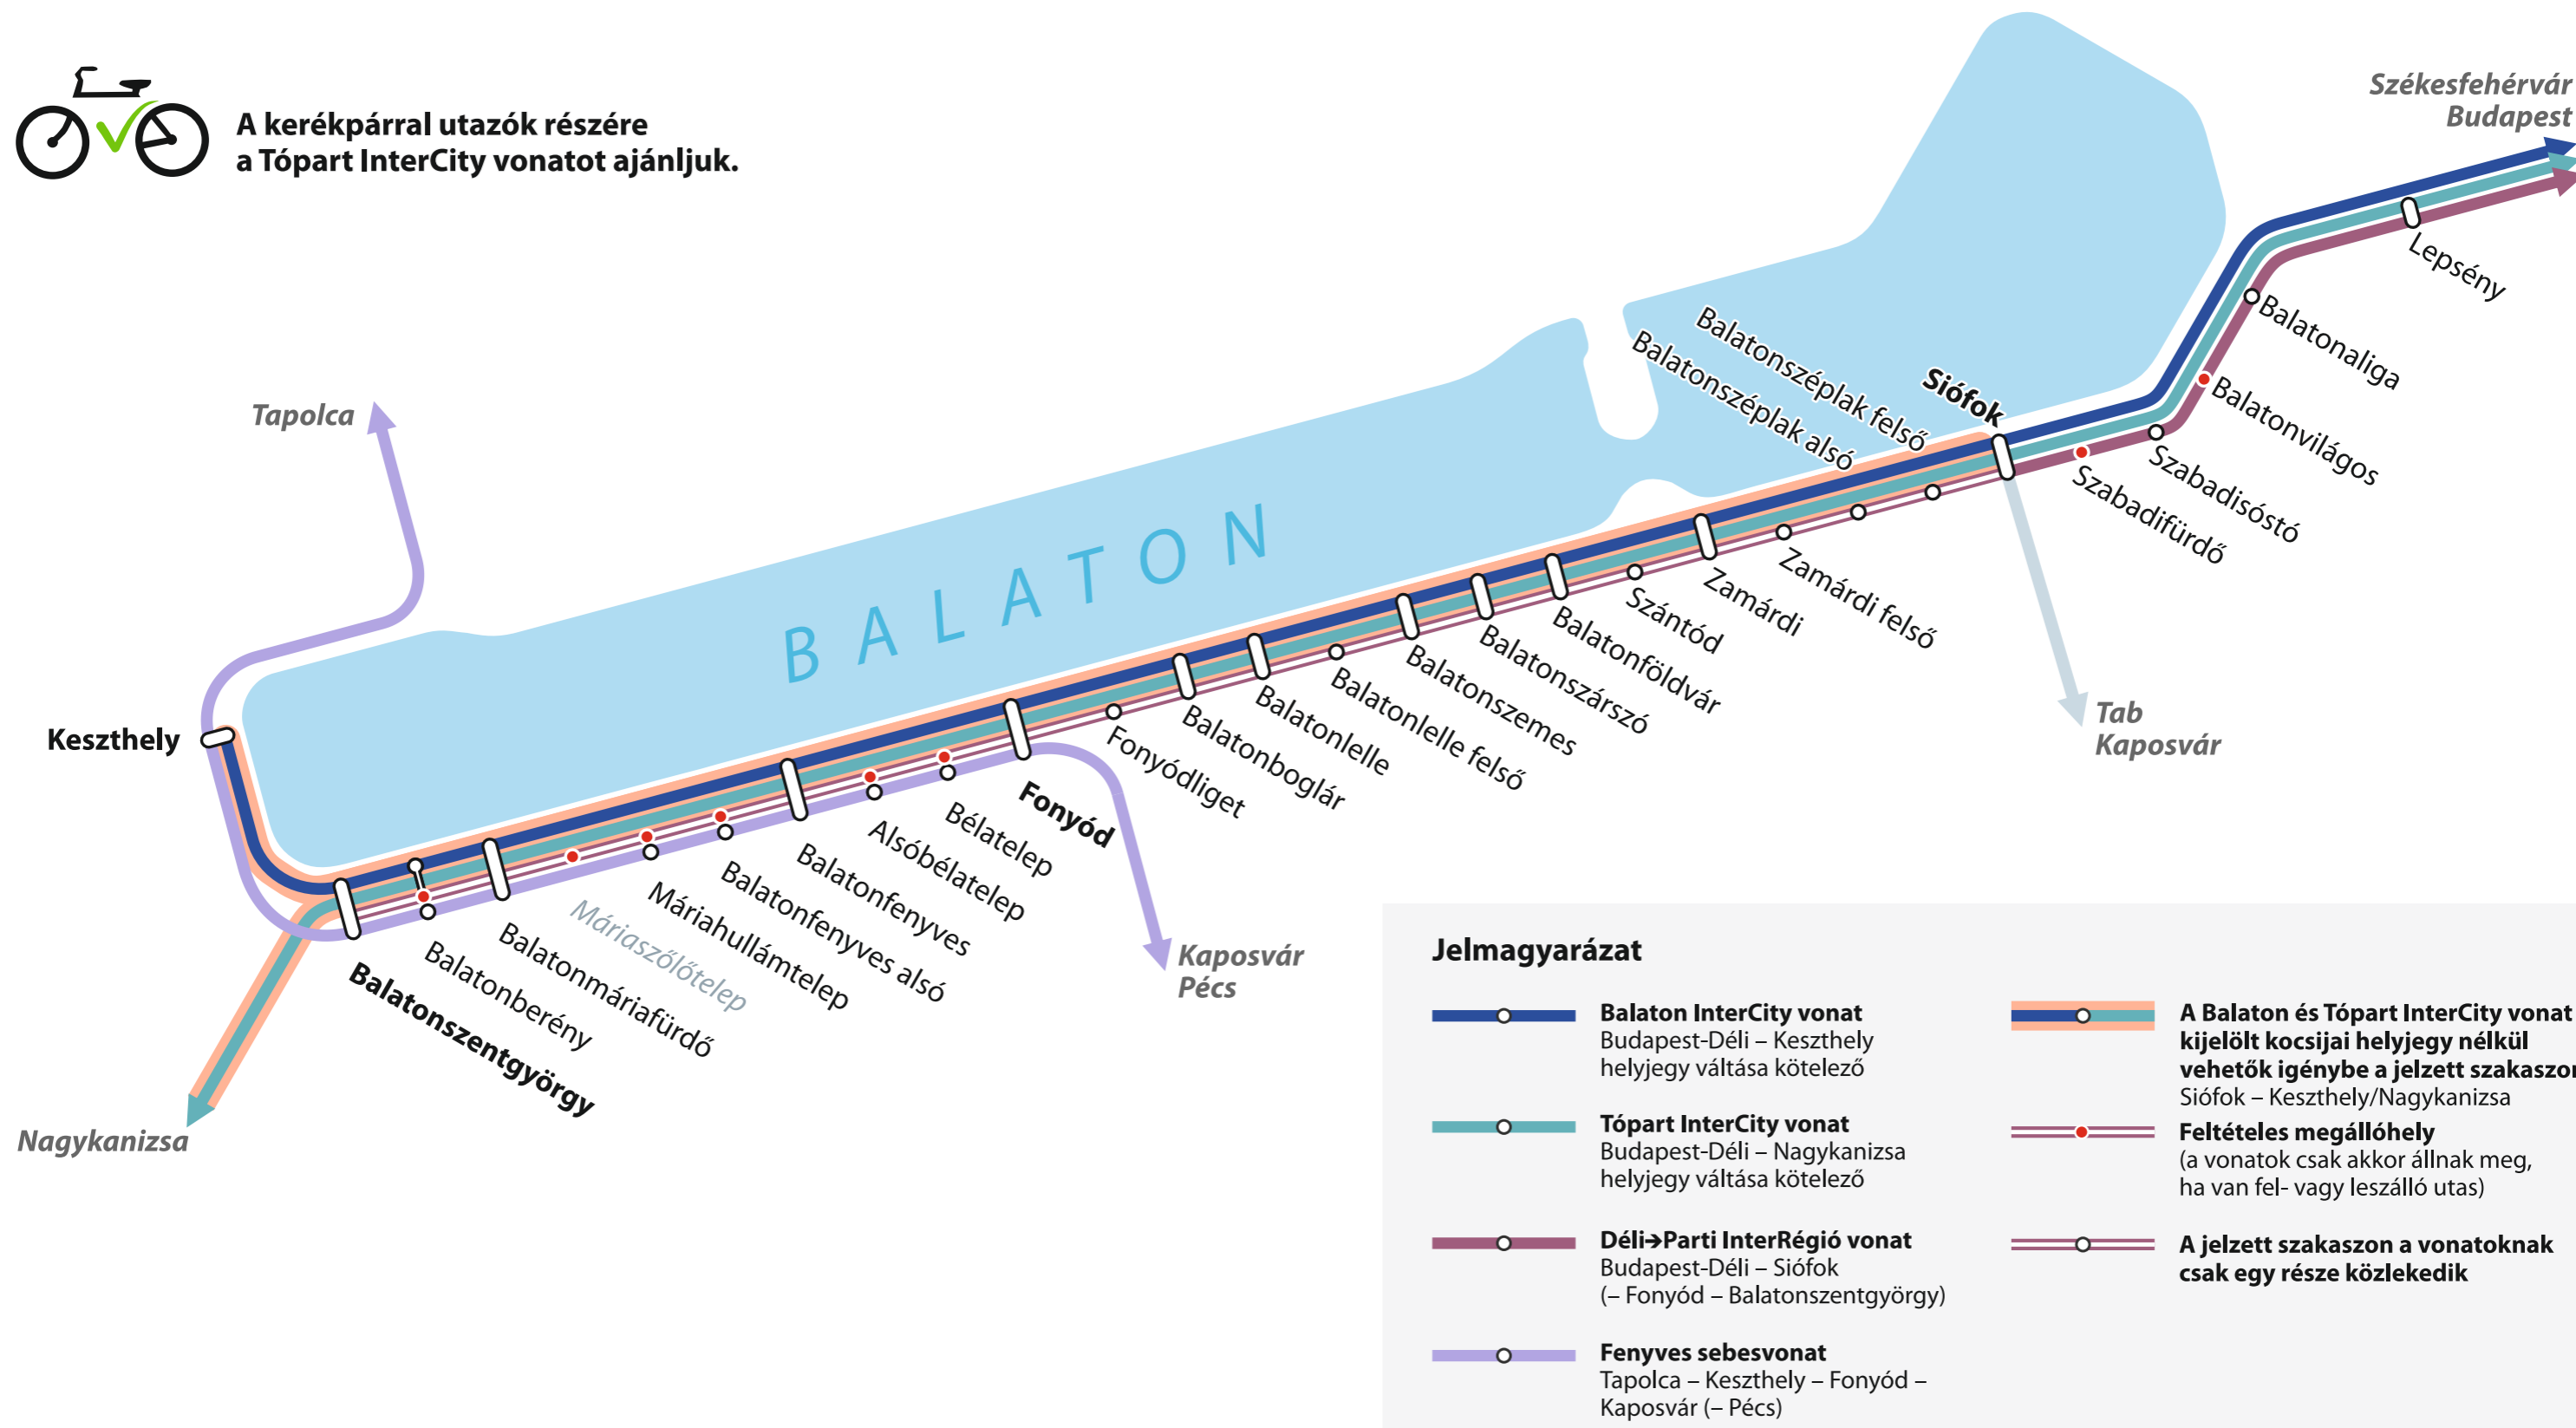

Balatoni vonatok megállási rendje a déli parton

Érvényes: 2026. május 1-től június 19-ig és augusztus 31-től szeptember 20-ig. A térkép nem jelöli az átlós távolsági vonatok útvonalát és megállási helyeit.

A kerékpárral utazók részére a Tópart InterCity vonatot ajánljuk.

Jelmagyarázat

- Balaton InterCity vonat**
Budapest-Déli – Keszthely
helyjegy váltása kötelező
- Tópart InterCity vonat**
Budapest-Déli – Nagykanizsa
helyjegy váltása kötelező
- Déli→Parti InterRégió vonat**
Budapest-Déli – Siófok
(– Fonyód – Balatonszentgyörgy)
- Fenyves sebesvonat**
Tapolca – Keszthely – Fonyód –
Kaposvár (– Pécs)
- A Balaton és Tópart InterCity vonat kijelölt kocsijai helyjegy nélkül vehetők igénybe a jelzett szakaszon**
Siófok – Keszthely/Nagykanizsa
- Feltételes megállóhely**
(a vonatok csak akkor állnak meg, ha van fel- vagy leszálló utas)
- A jelzett szakaszon a vonatoknak csak egy része közlekedik**

MÁV Utastájékoztató - 2604