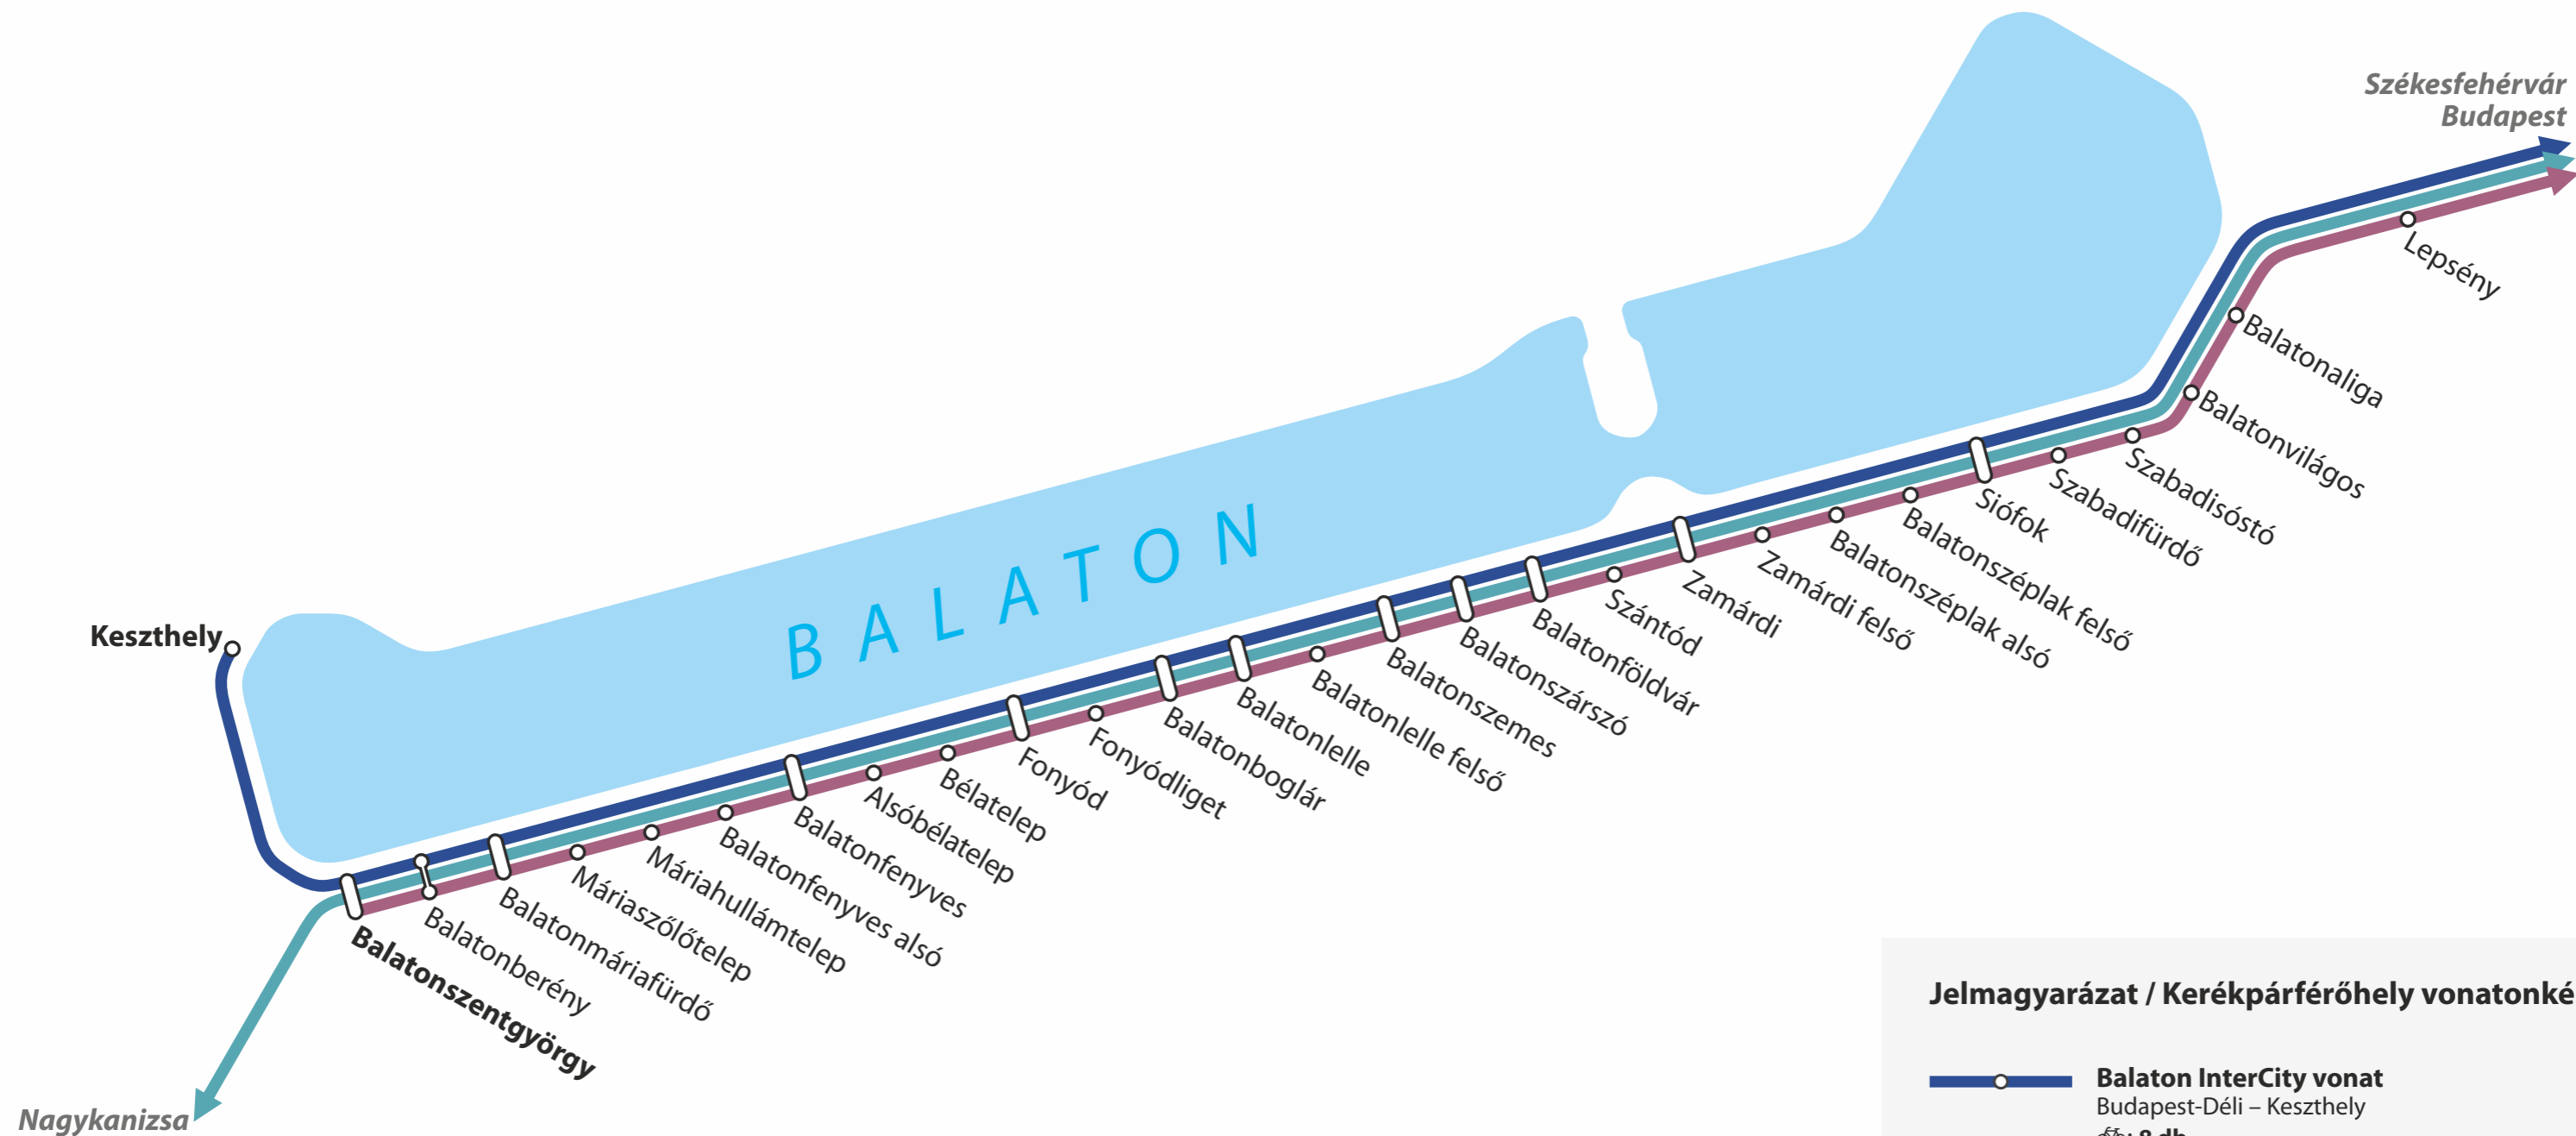

Balatoni távolsági vonatok megállási rendje a déli parton

Érvényes: 2021. június 19-től augusztus 29-ig. A térkép nem jelöli az átlós távolsági vonatok útvonalát és megállási helyeit.

Jelmagyarázat / Kerékpárférőhely vonatonként

- Balaton InterCity vonat**
Budapest-Déli – Keszthely
🚲: 8 db
- Tópart InterCity vonat**
Budapest-Déli – Nagykanizsa
🚲: 8 db
- Déli → parti sebesvonat**
Budapest-Déli – Balatonszentgyörgy
🚲: 36 db