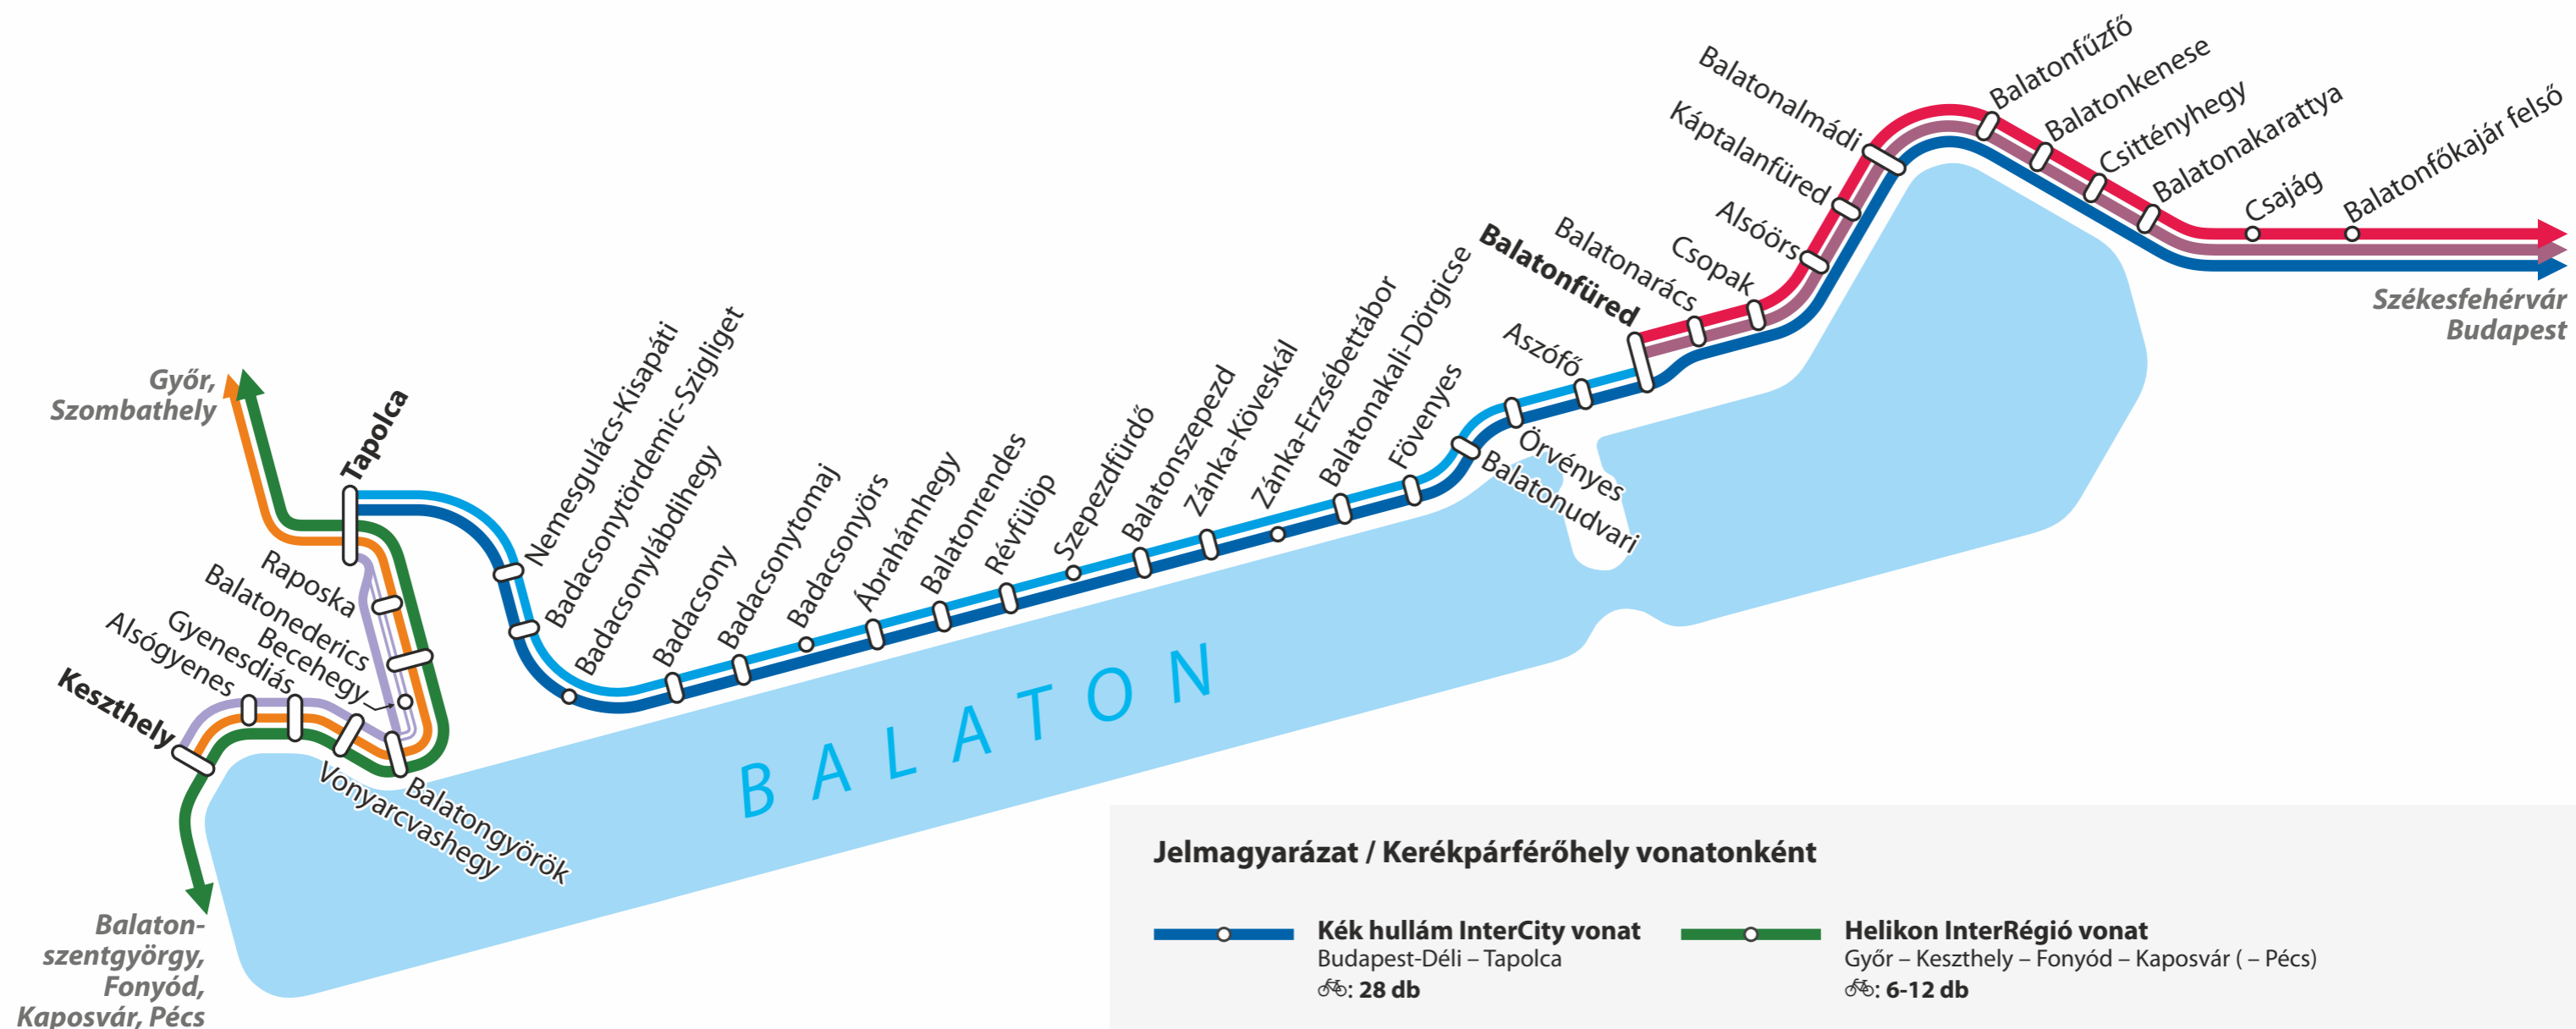

Balatoni vonatok megállási rendje az északi parton

Érvényes: 2021. június 19-től augusztus 29-ig. A térkép nem jelöli az átlós távolsági vonatok útvonalát és megállási helyeit.

Jelmagyarázat / Kerékpárférőhely vonatonként

 Kék hullám InterCity vonat Budapest-Déli – Tapolca 🚲: 28 db	 Helikon InterRégió vonat Győr – Keszthely – Fonyód – Kaposvár (– Pécs) 🚲: 6-12 db	
 Vízipók InterRégió vonat Budapest-Déli – Balatonfüred 🚲: 28 db	 személyvonat Balatonfüred – Tapolca 🚲: 4 db	 sebesvonat Keszthely – Szombathely 🚲: 16 db
 Katica InterRégió vonat Budapest-Déli – Balatonfüred 🚲: 6-12 db	 személyvonat Keszthely – Tapolca 🚲: 2-4 db	 időszakosan kiszolgált megállási hely