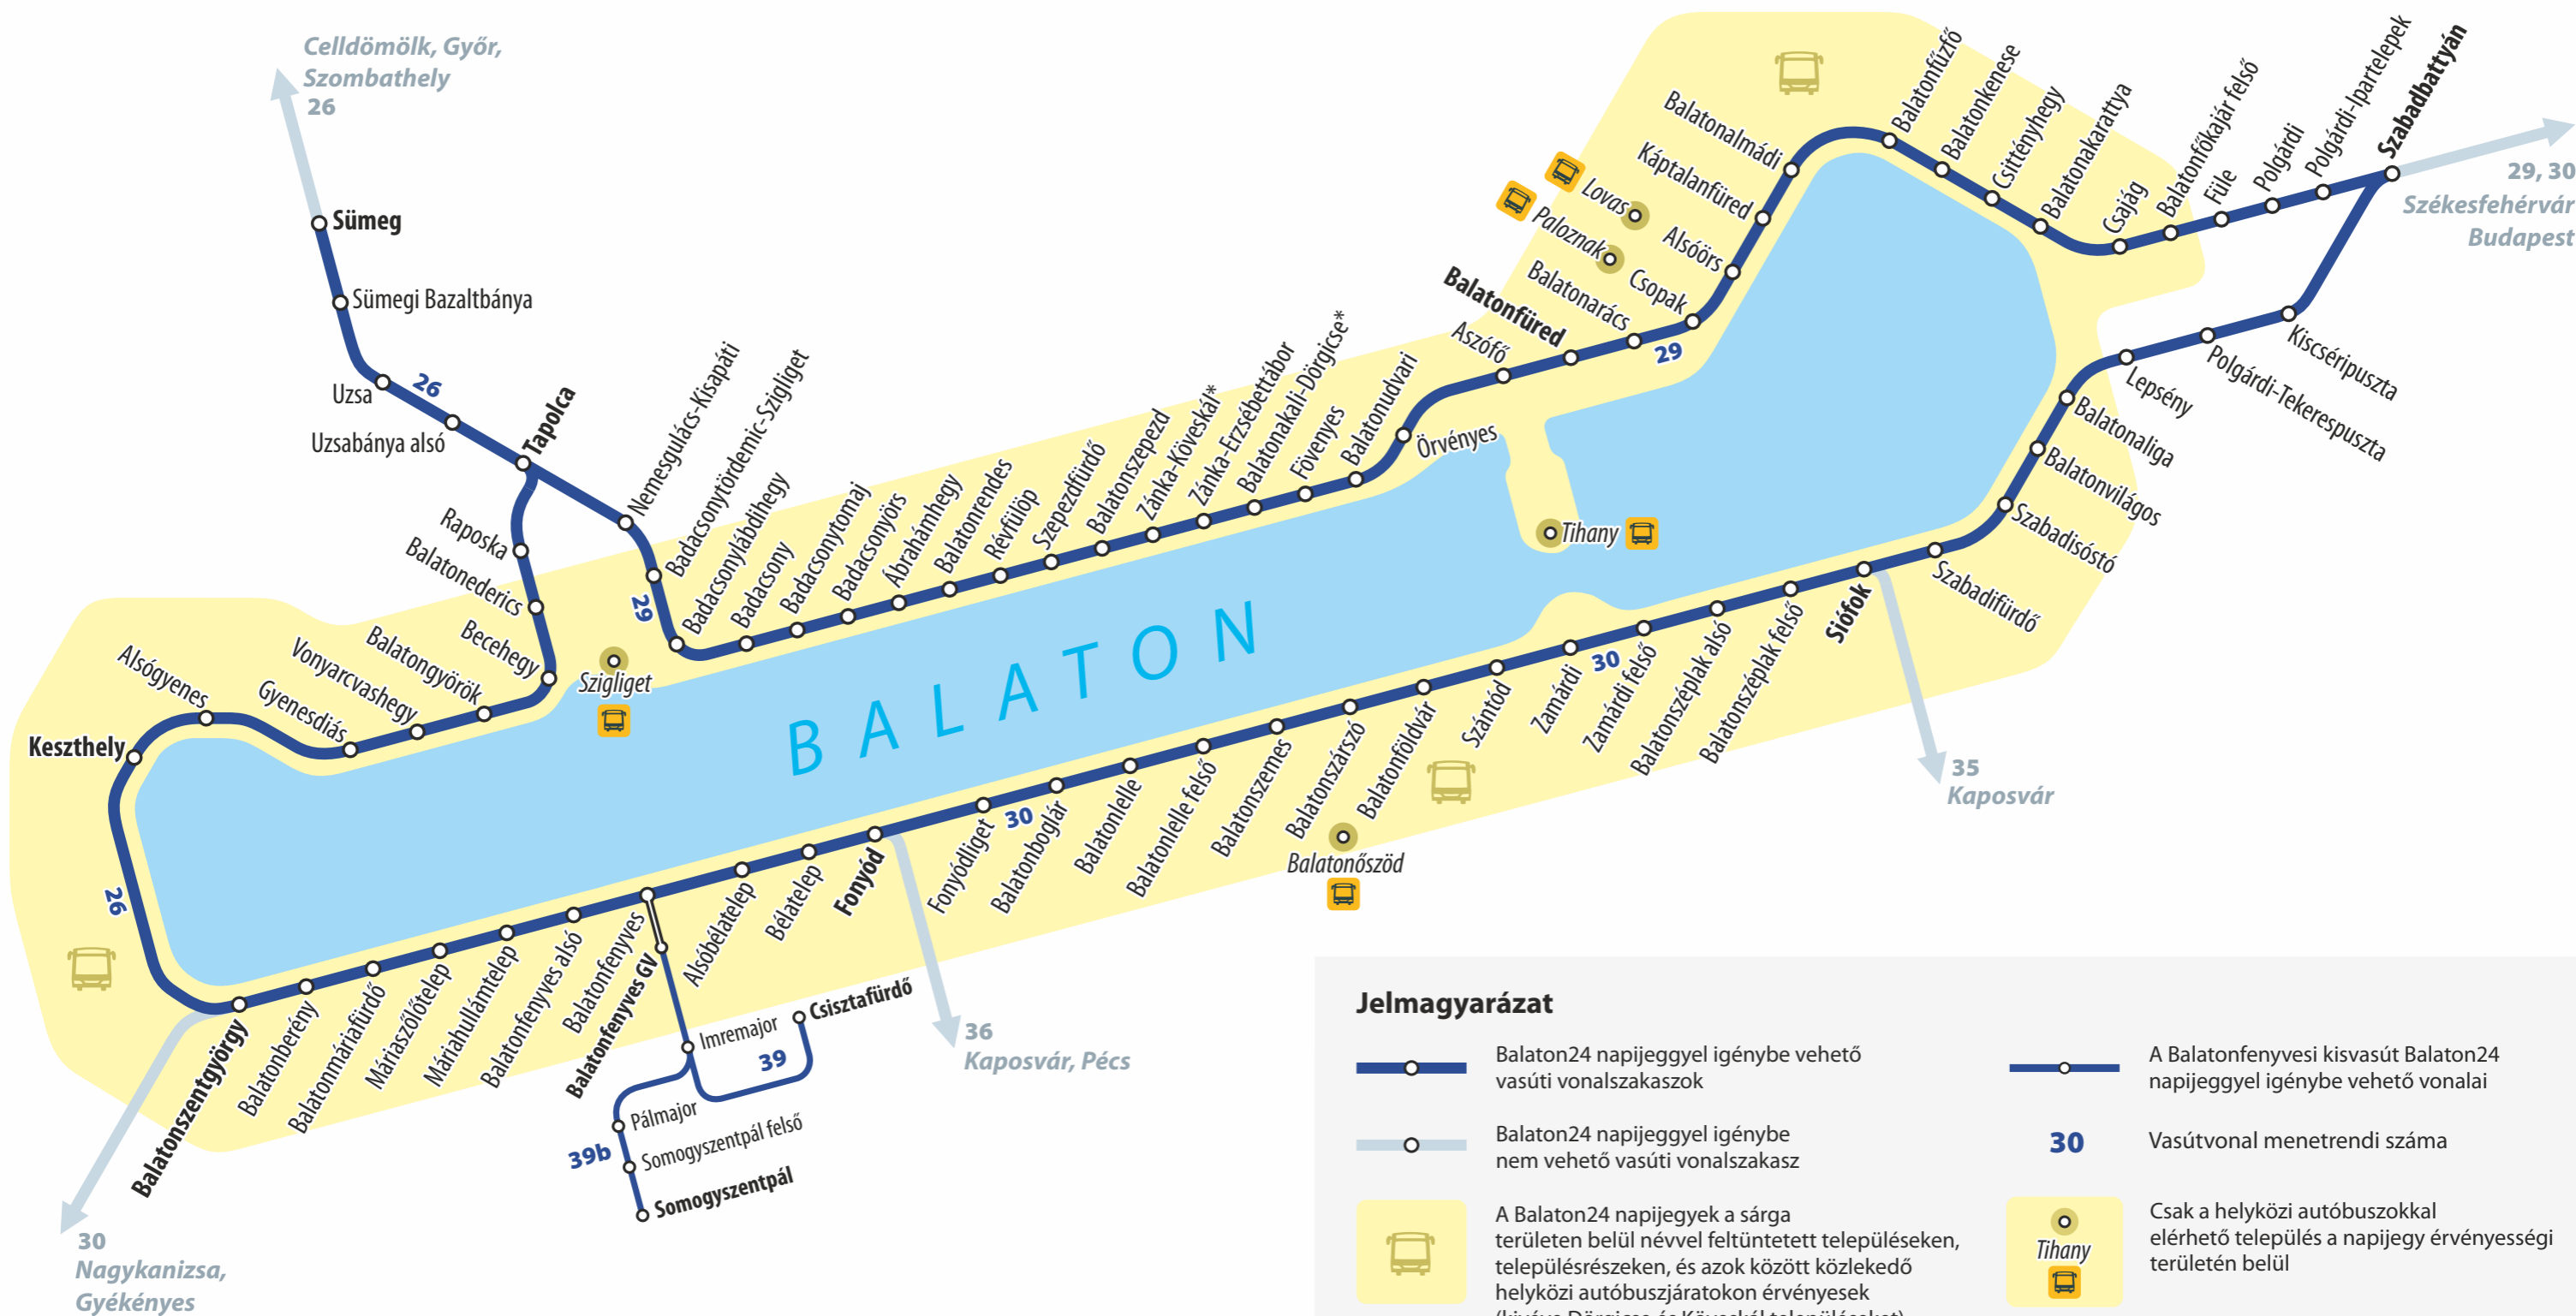

A Balaton24 napijegy érvényességi területe

i Siófok, Fonyód, Keszthely és Balatonfüred helyi autóbuszjáratain a Balaton24 napijegy nem érvényes.

Jelmagyarázat

- Balaton24 napijeggyel igénybe vehető vasúti vonalszakaszok
- Balaton24 napijeggyel igénybe nem vehető vasúti vonalszakasz
- A Balaton24 napijegyek a sárga területen belül névvel feltüntetett településeken, településrészekben, és azok között közlekedő helyközi autóbuszjáratokon érvényesek (kivéve Dörgicse és Köveskál településeket).
- A Balatonfenyvesi kisvasút Balaton24 napijeggyel igénybe vehető vonalai
- 30** Vasútvonal menetrendi száma
- Csak a helyközi autóbuszokkal elérhető település a napijegy érvényességi területén belül

* Dörgicse és Köveskál településekre a Balaton24 napijegy nem érvényes.