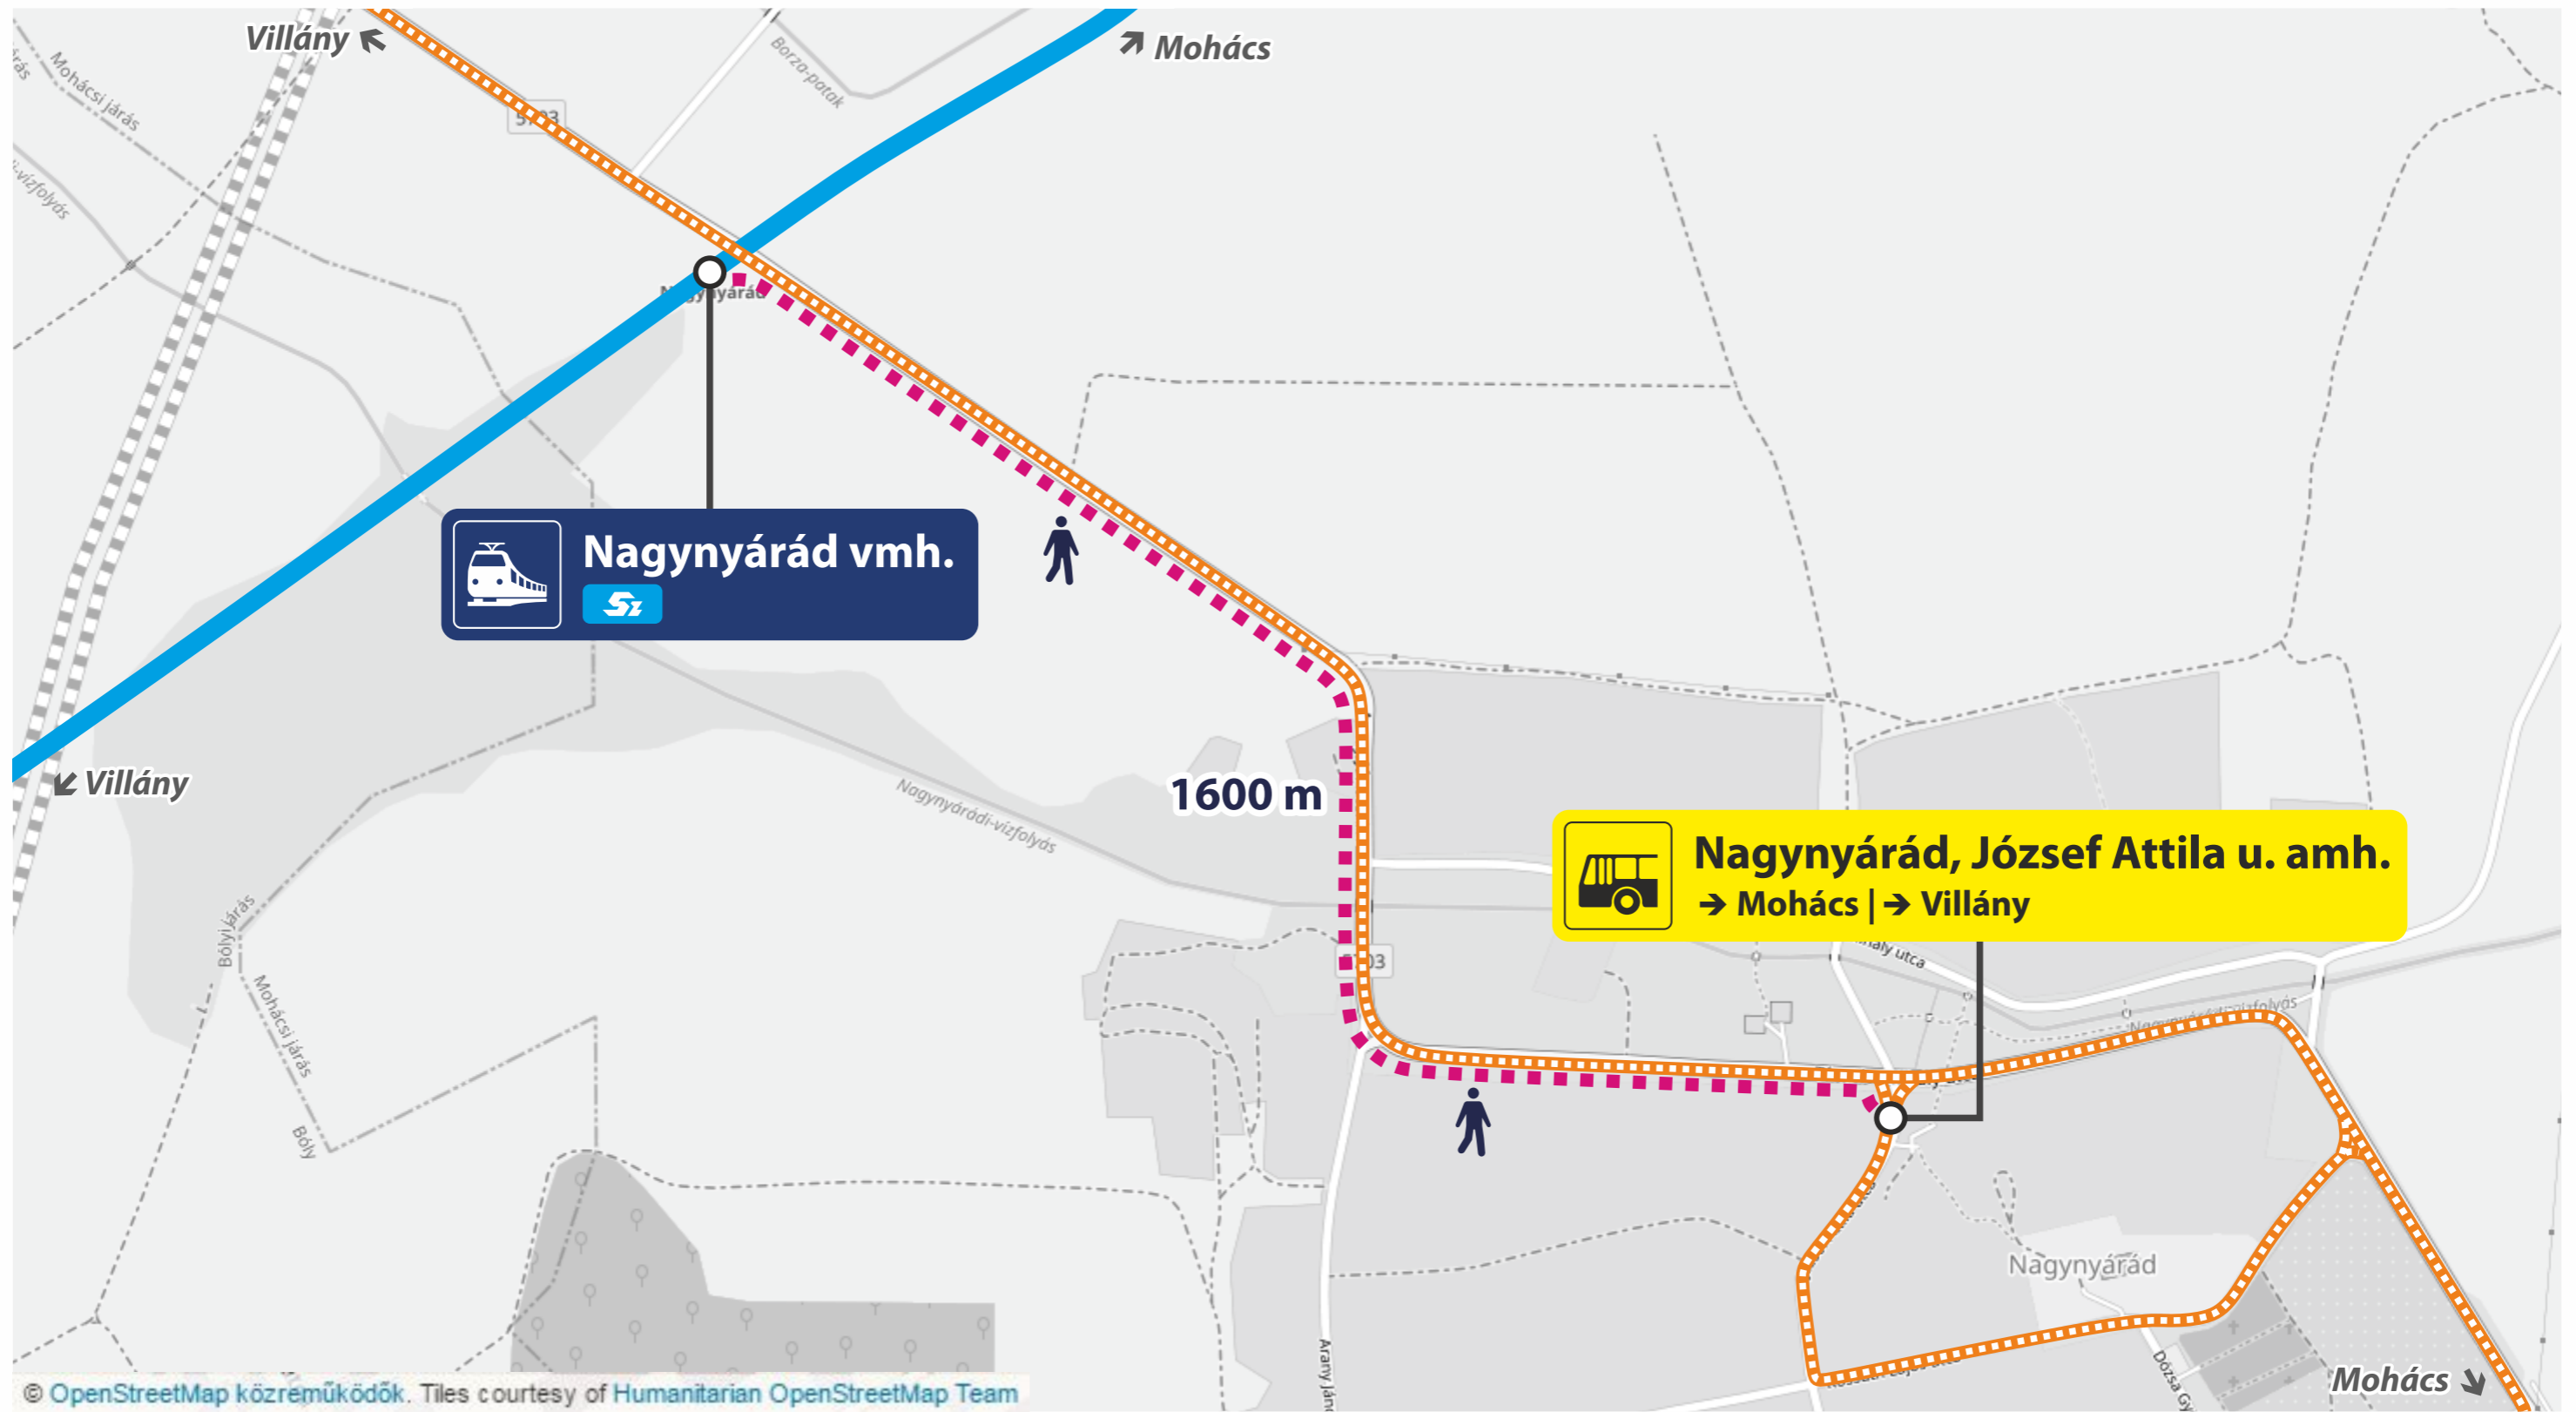

Vonatpótló autóbusz megállóhelye

Stop of train replacement bus

MÁV-START / MUSZ - MNRmod-066-busz-Középmező-A3

Vonatpótló autóbusz megállóhelye

Stop of train replacement bus

Vonatpótló autóbusz megállóhelye

Stop of train replacement bus

MÁV-START / MUSZ - MNRmod-066-busz-Móra-A3