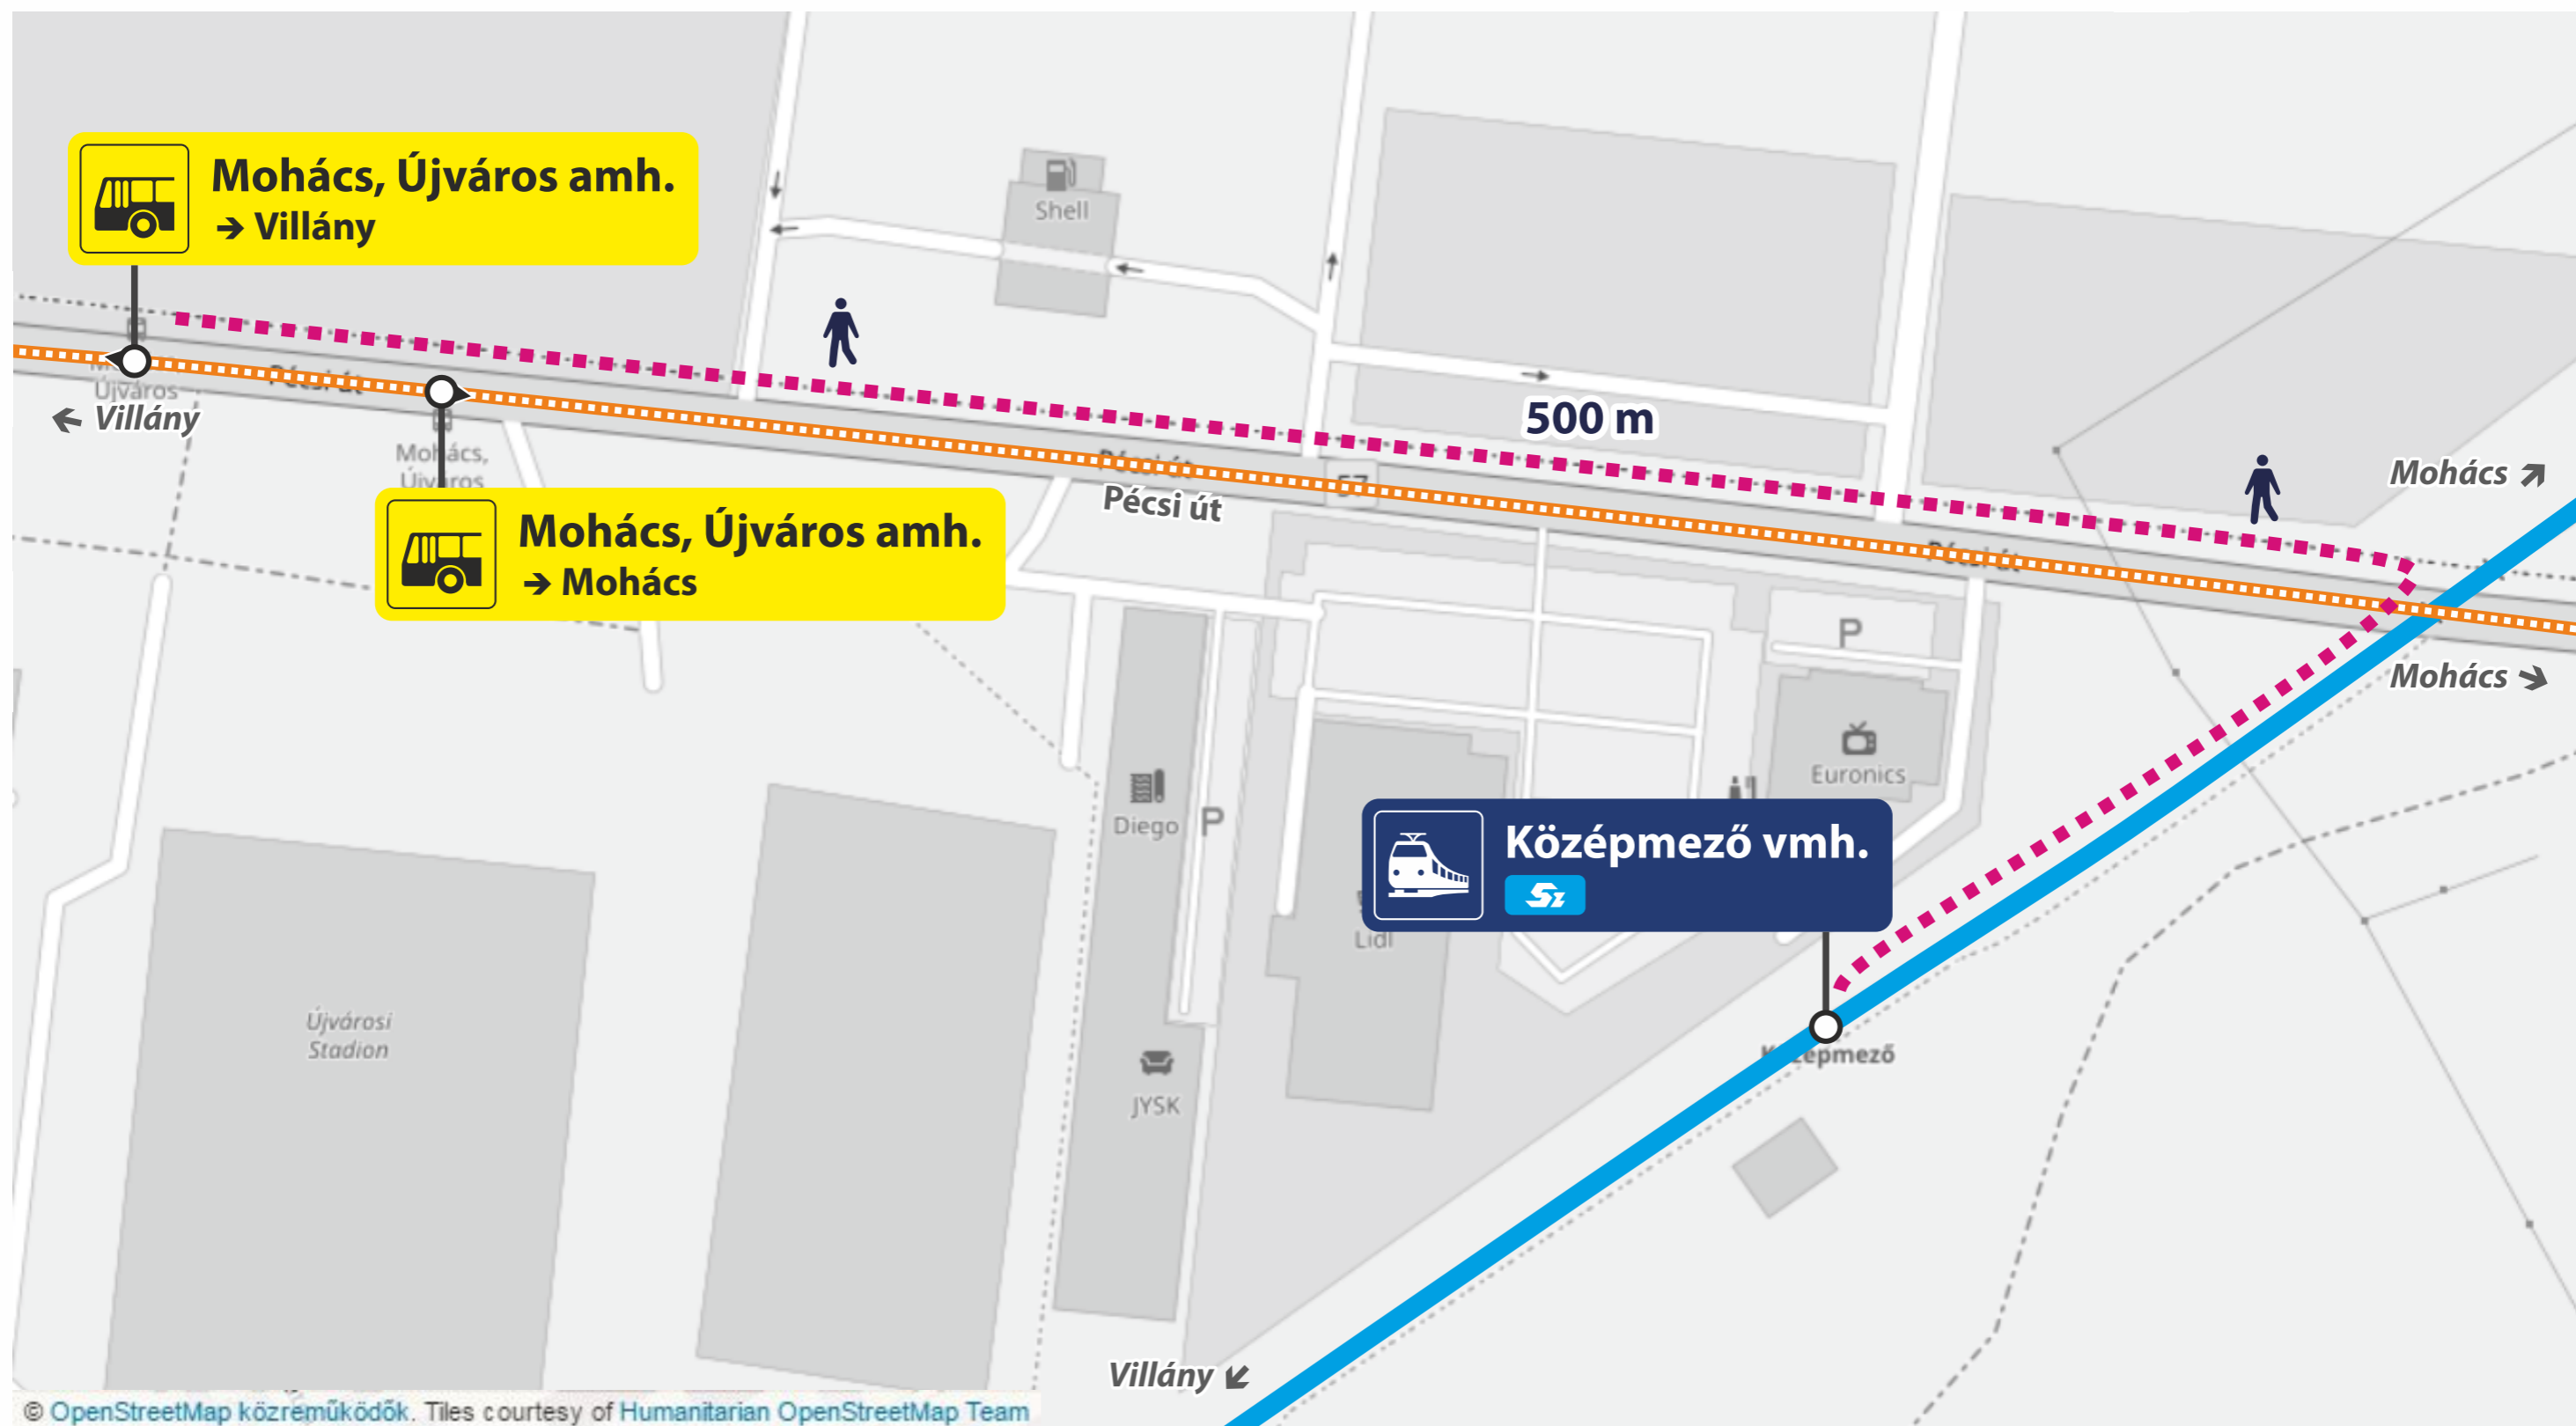

Vonatpótló autóbusz megállóhelye

Stop of train replacement bus

MÁV-START / MUSZ - MNRmod-066-busz-Középmező-A3

Vonatpótló autóbusz megállóhelye

Stop of train replacement bus

Vonatpótló autóbusz megállóhelye

Stop of train replacement bus

MÁV-START / MUSZ - MNRmod-066-busz-Móra-A3