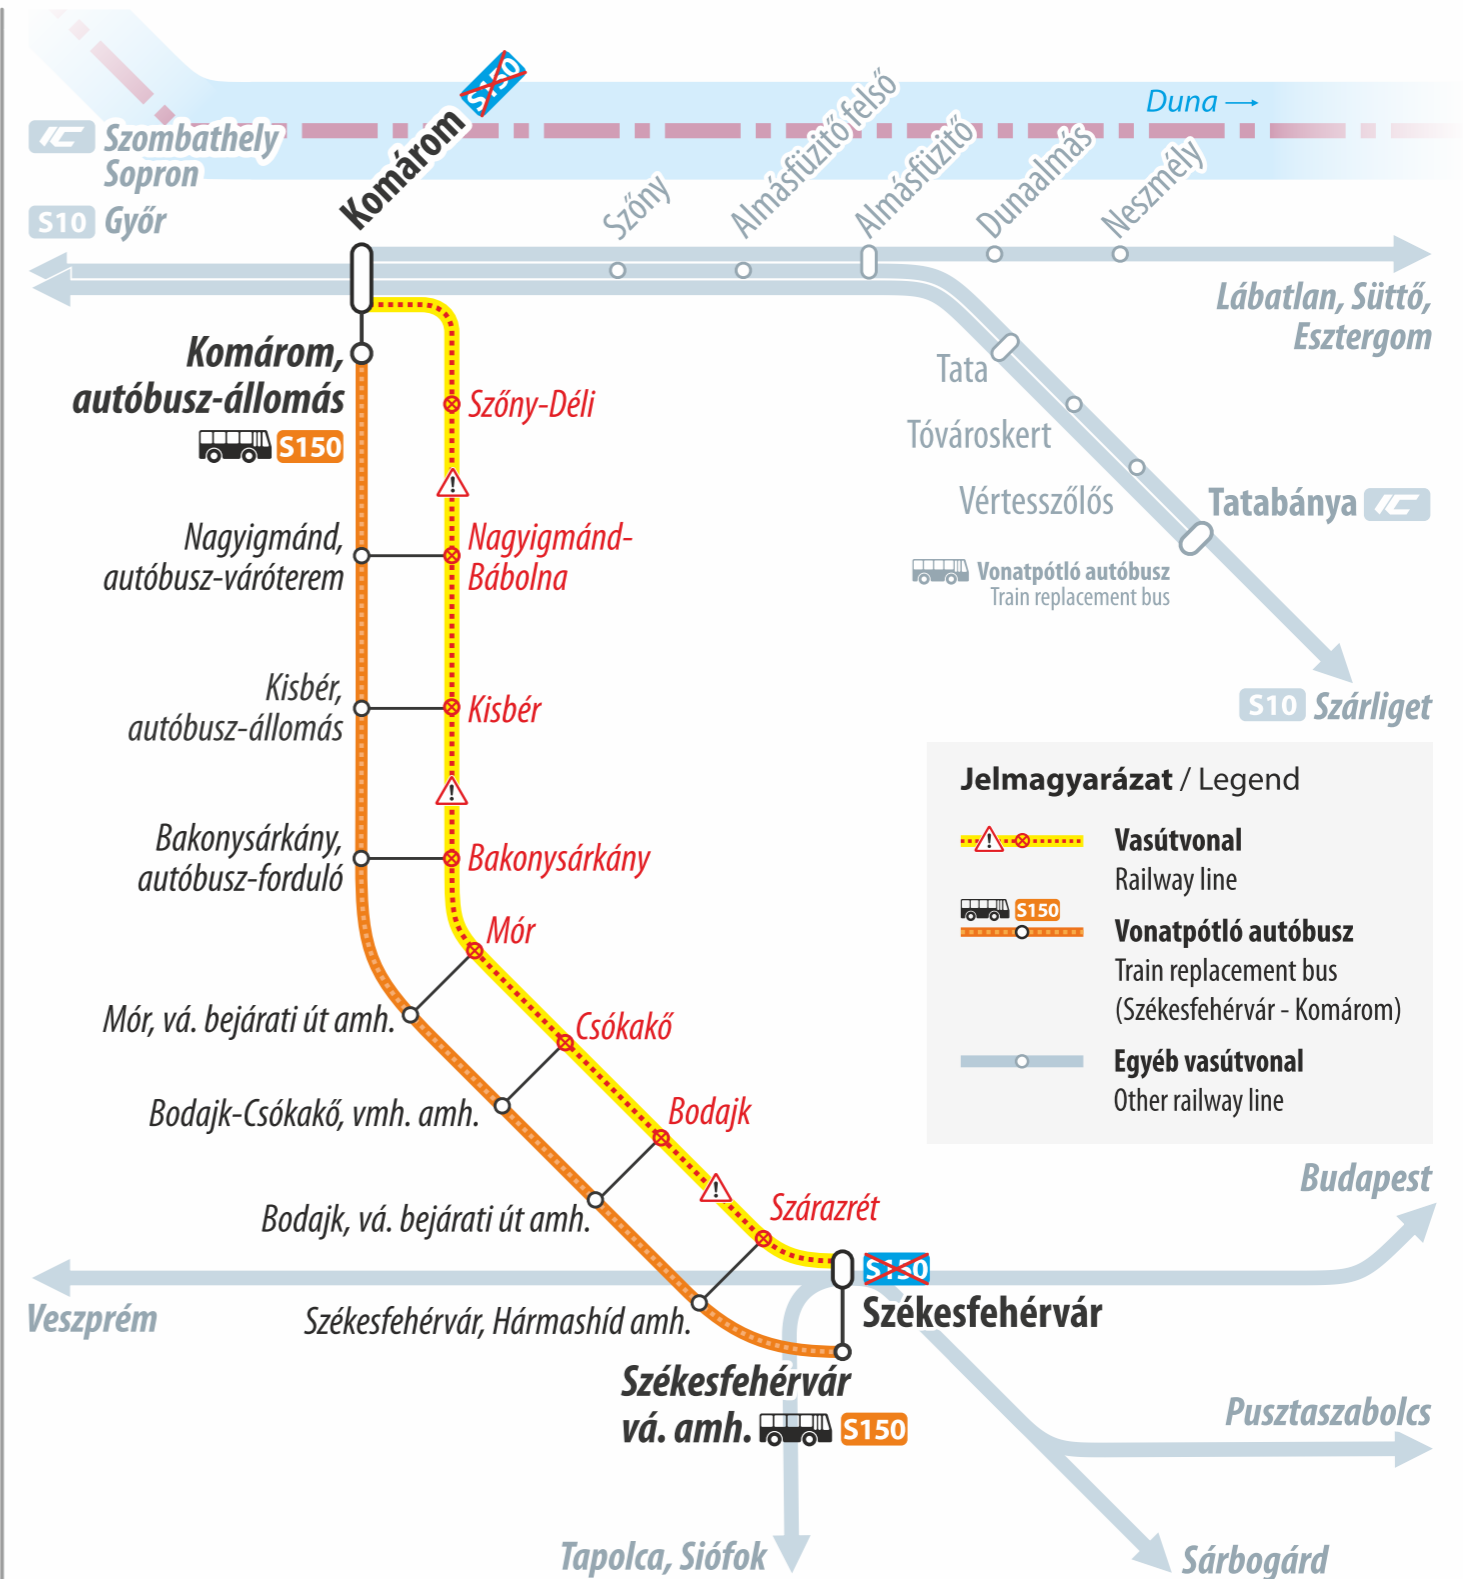

Vágányzári információ

Track reconstruction information

2023. október 27-től november 17-ig
From 27 October to 17 November 2023

S150 Székesfehérvár – Komárom

A Budapest – Tatabánya – Győr vasútvonalon zajló munkálatok miatt Székesfehérvár és Komárom között vonatpótló autóbuszok közlekednek az S150-es személyvonatok helyett.

Due to works on the Budapest – Tatabánya – Győr railway line, replacement buses serve the section between Székesfehérvár and Komárom instead of passenger trains S150.

! A Budapest – Győr vasútvonalon a személyvonatok csak Győr – Szárliget és Biatorbágy – Budapest-Déli között közlekednek.

Az InterCity vonatok csak Tatabányától közlekednek.

A vonatpótló autóbuszok közlekedéséről további információk a mav.hu/egyesvonal oldalon található.

Passenger trains on the Budapest – Győr railway line run between Győr and Szárliget, and between Biatorbágy and Budapest-Déli.

InterCity trains run only from Tatabánya.

Further information about train replacement: mav.hu/egyesvonal web page.

✘ **A vonatpótló autóbuszok Szöny-Déli vasúti megállóhelyet nem érintik.**
Replacement buses do not serve Szöny-Déli railway stop.

✘ **A vonatpótló autóbuszokon a kerékpárszállítás nem biztosítható.**
Bicycle transportation is not allowed on the replacement buses.

i **További részletes információk a www.mavcsoport.hu honlapon.**
Detailed information at www.mavcsoport.hu