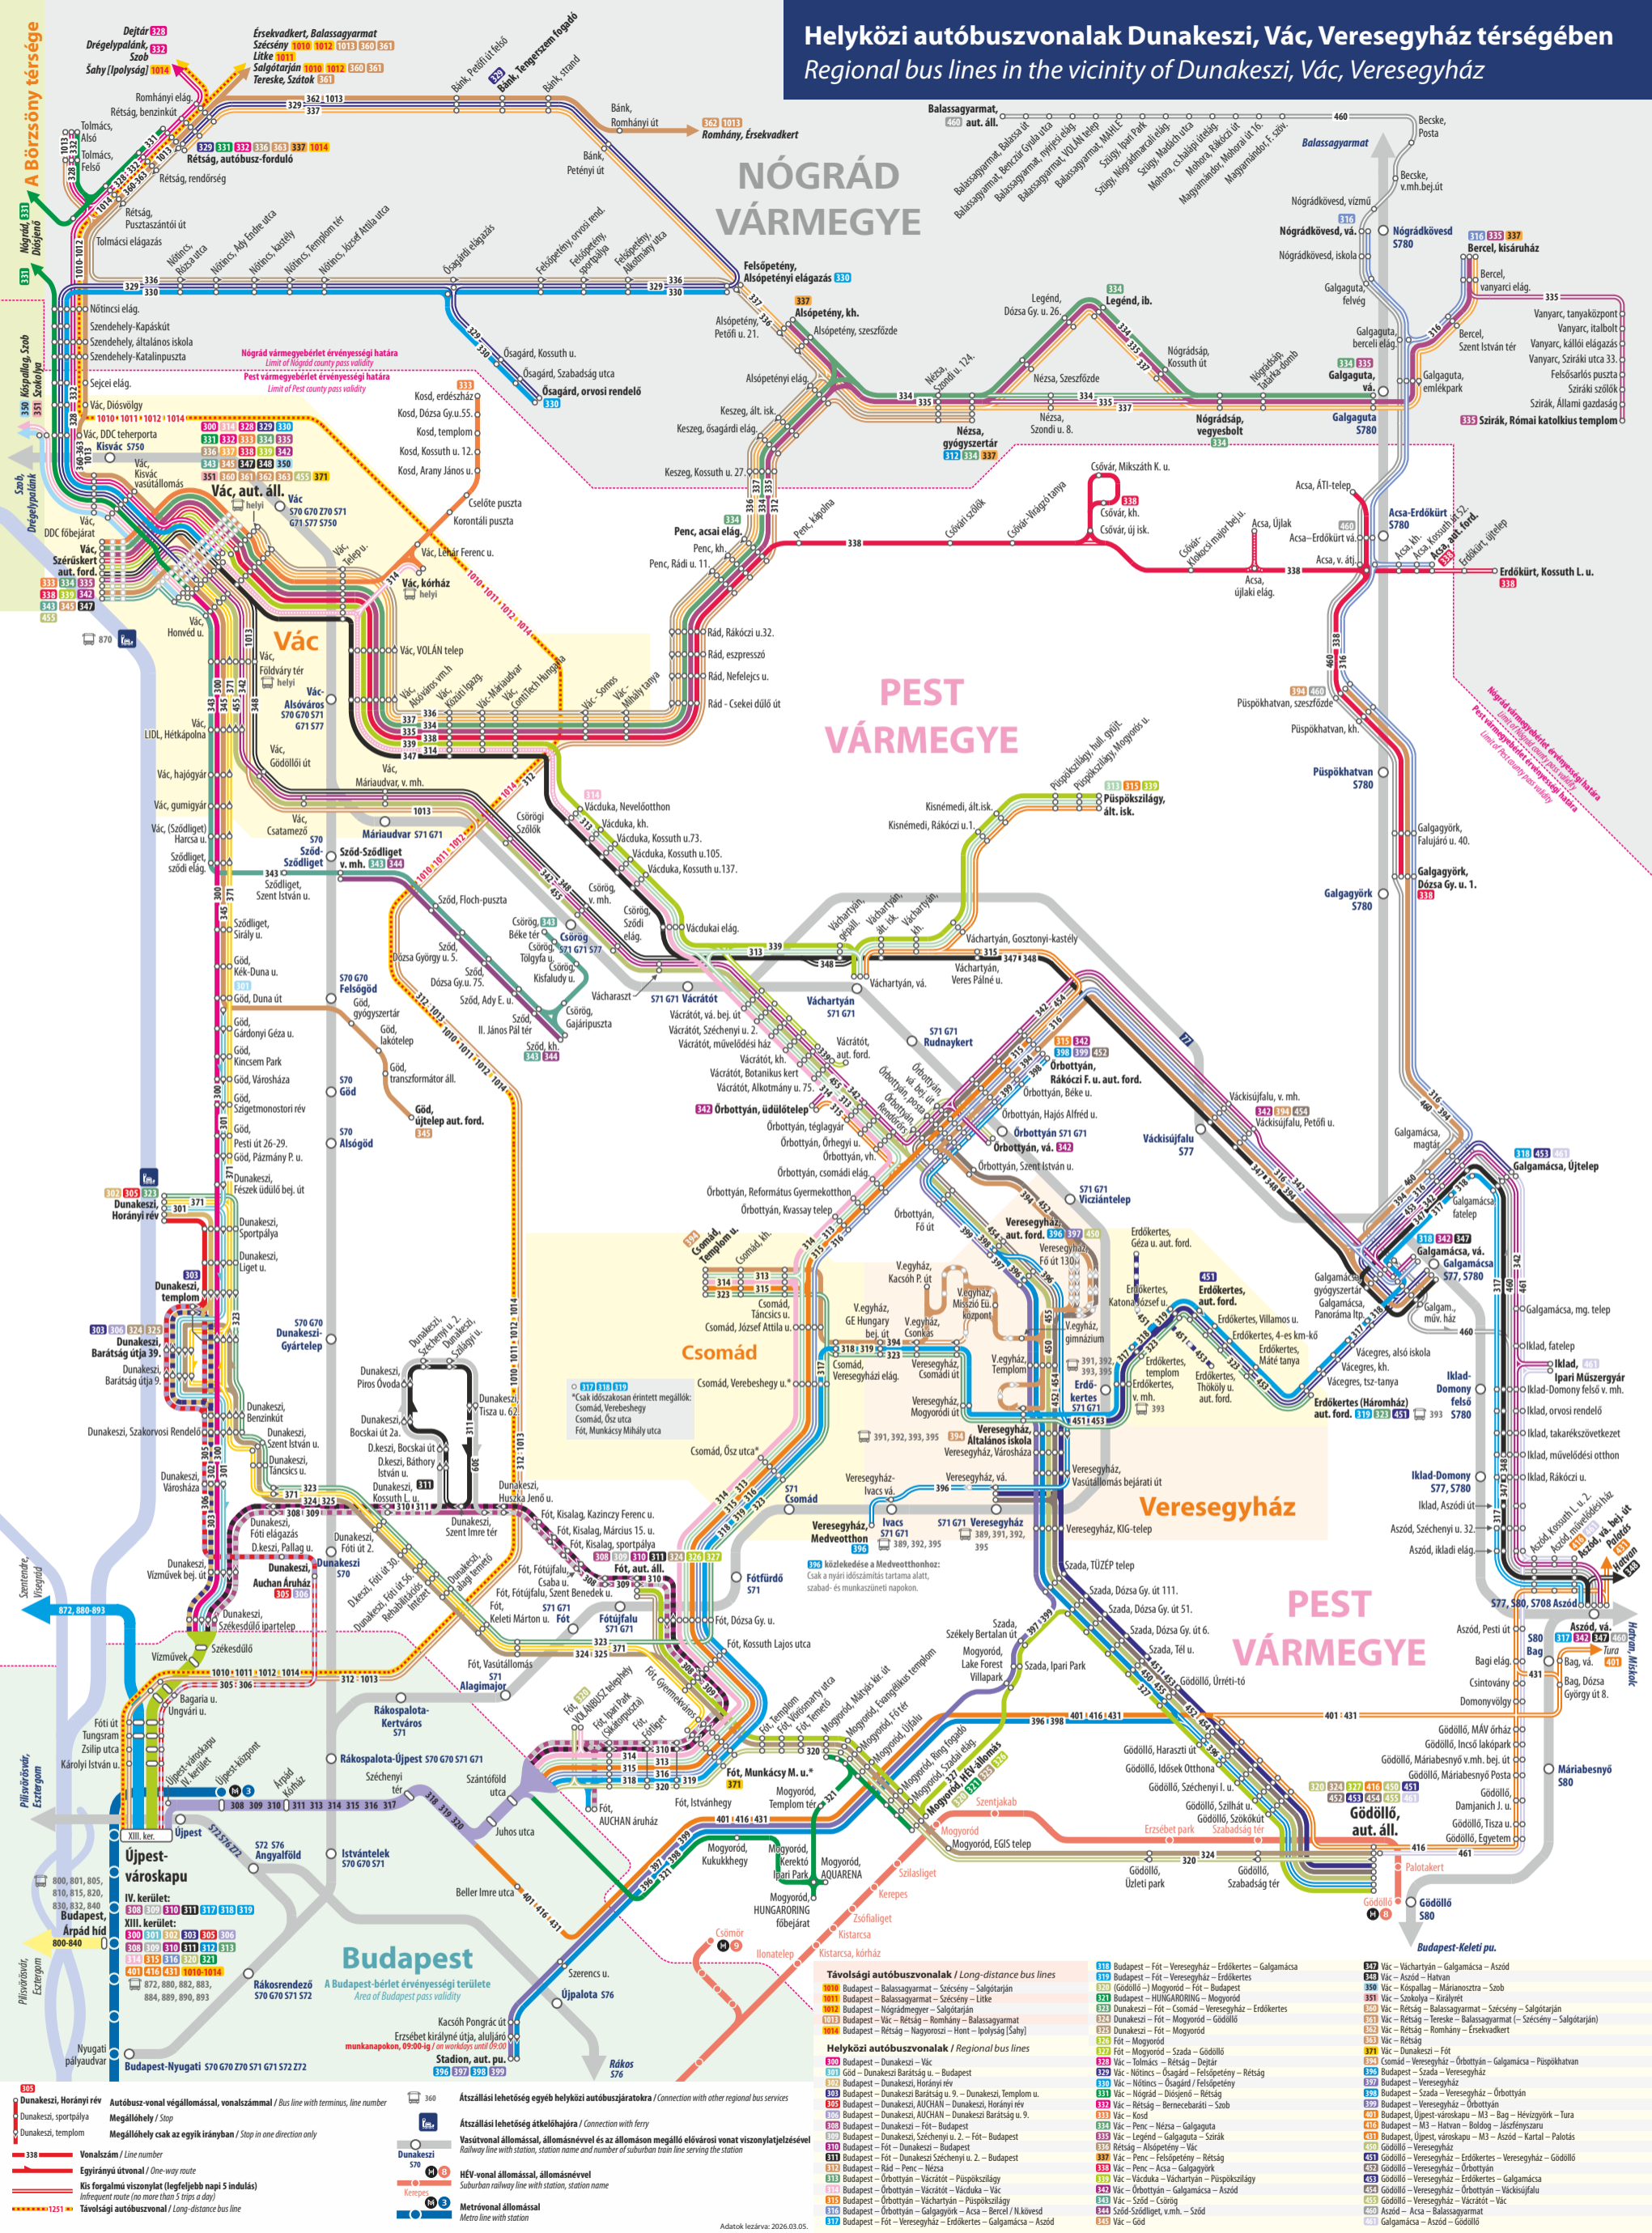

Helyközi autóbuszvonalak Dunakeszi, Vác, Veresegyház térségében

Regional bus lines in the vicinity of Dunakeszi, Vác, Veresegyház