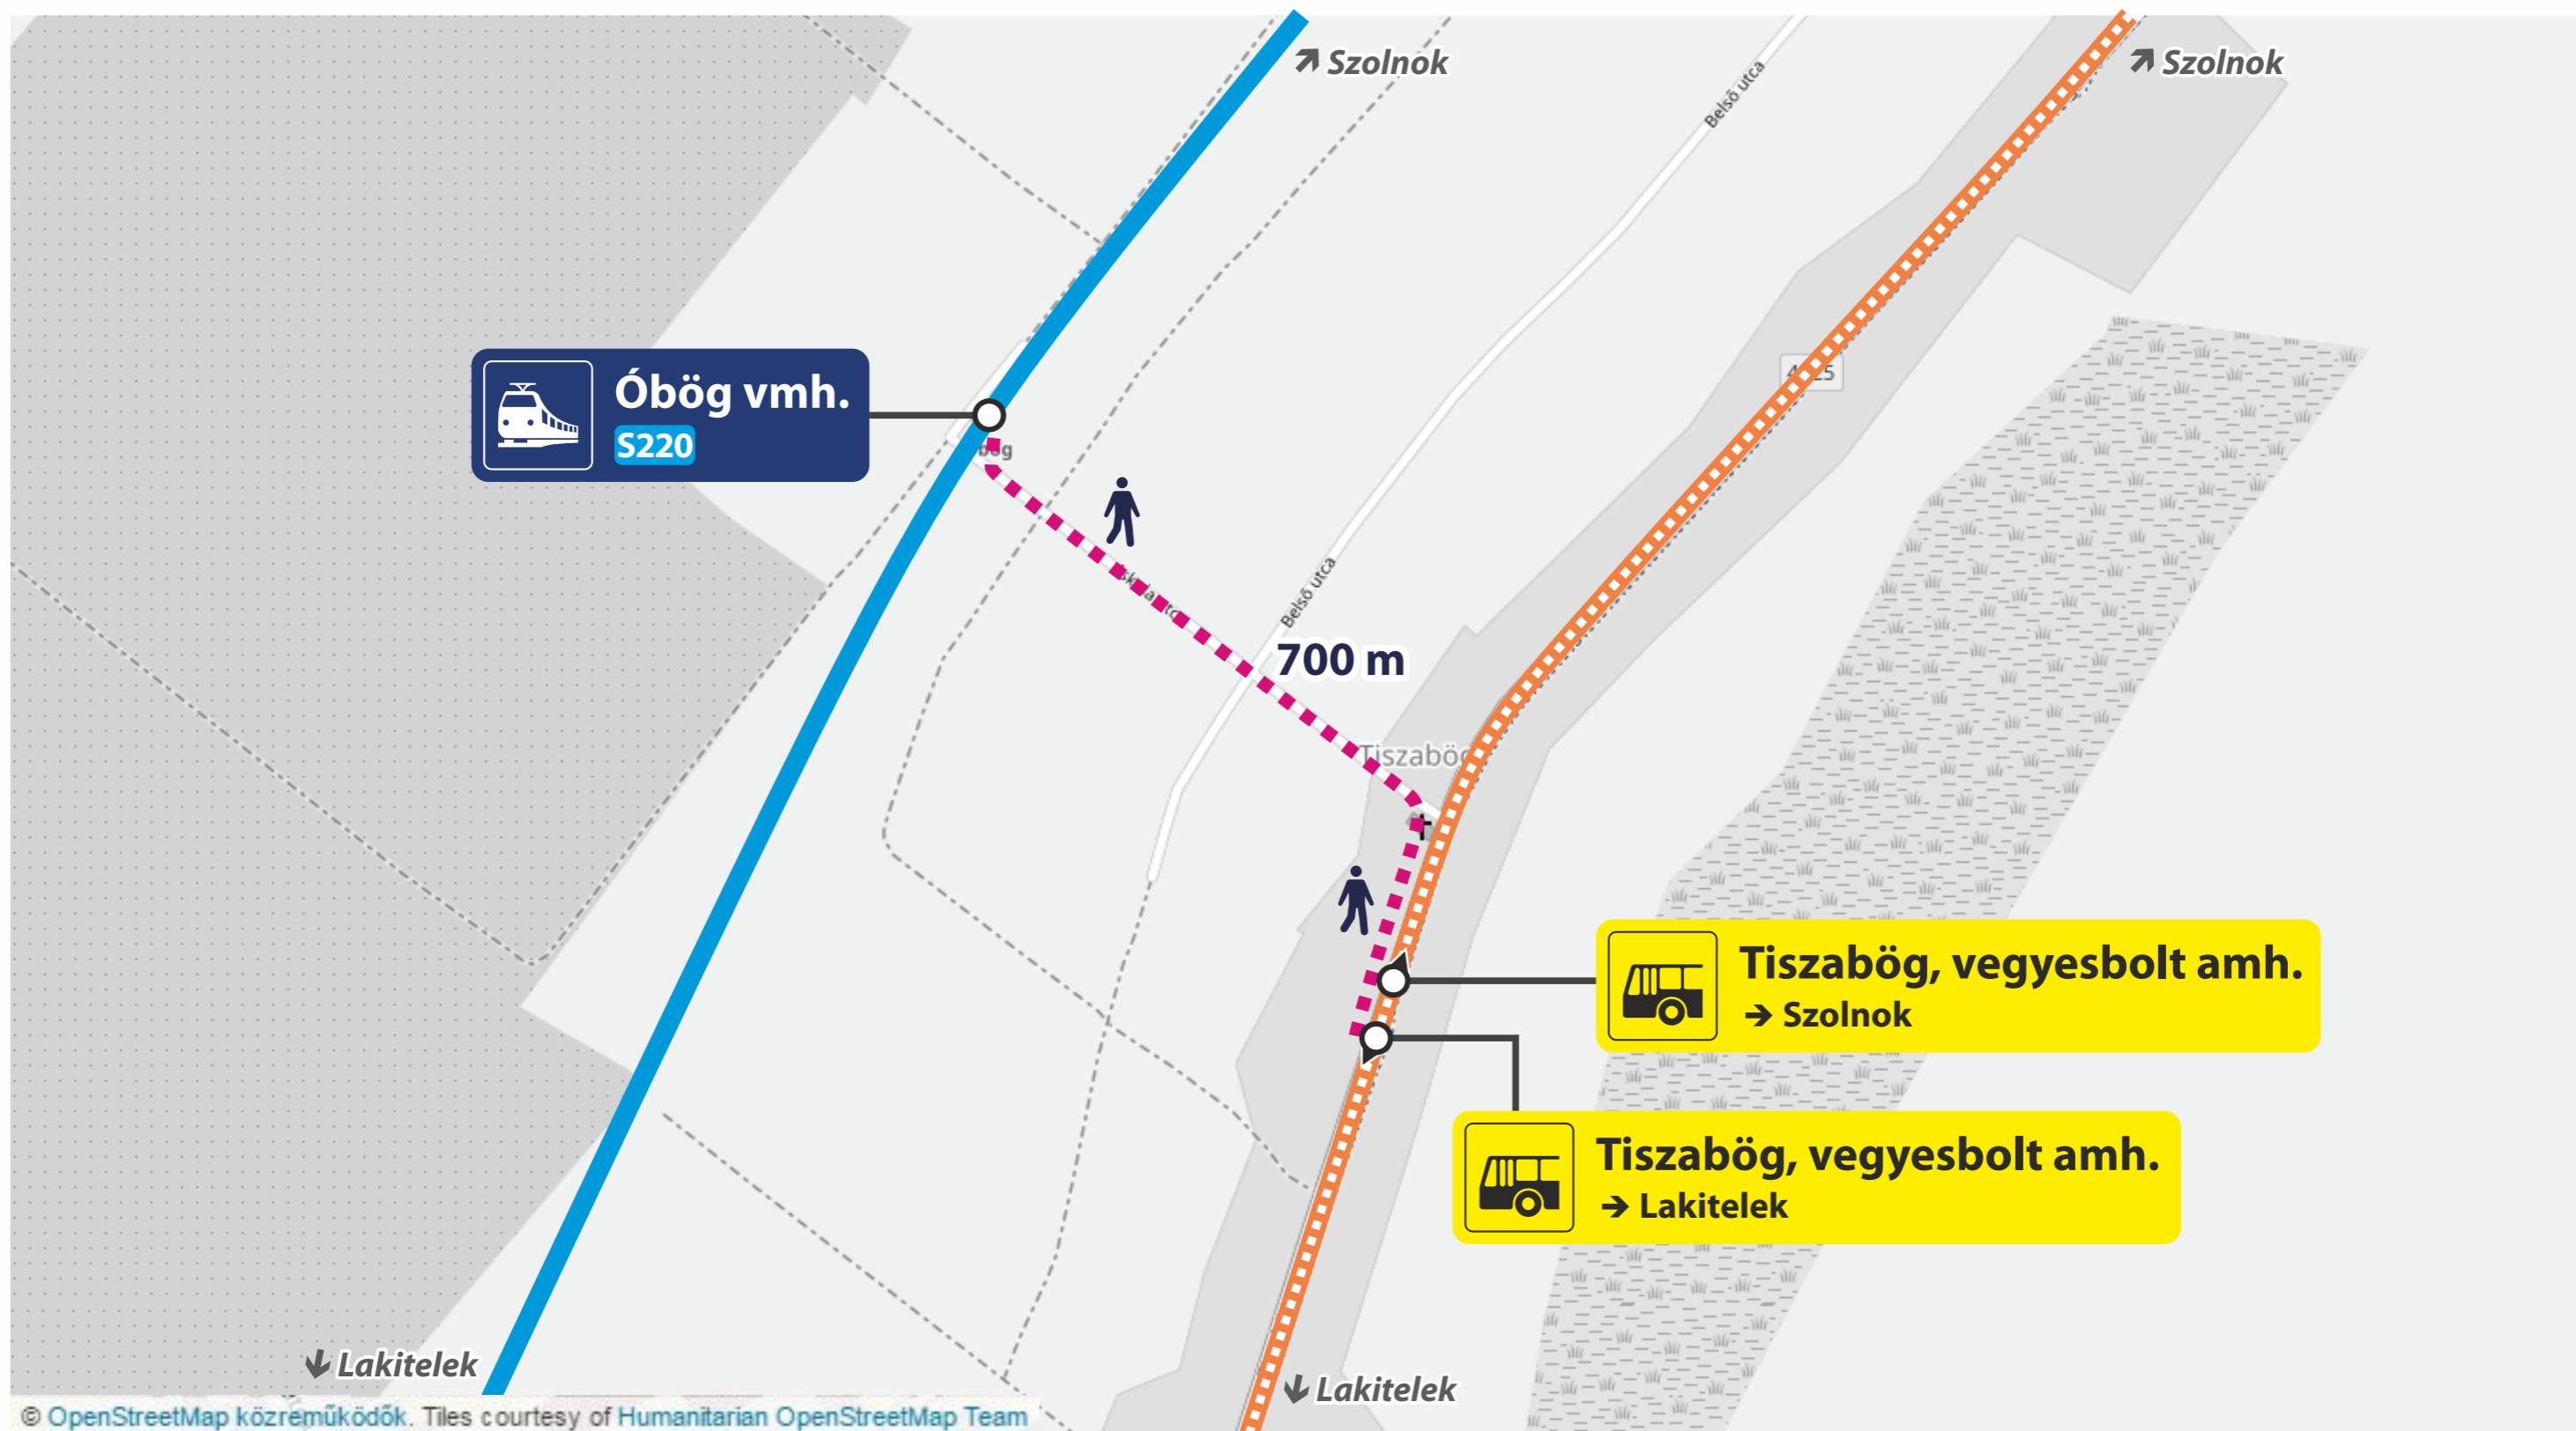

Vonatpótló autóbusz megállóhelye

Stop of train replacement bus

MÁV-START / MUSZ - VGZ-145-busz-Kerekdomb-A3

Vonatpótló autóbusz megállóhelye

Stop of train replacement bus

MÁV-START / MUSZ - VGZ-145-busz-Óbög-A3

Vonatpótló autóbusz megállóhelye

Stop of train replacement bus

MÁV-START / MUSZ - VGZ-145-busz-Tiszavárkony-A3

Vonatpótló autóbusz megállóhelye

Stop of train replacement bus