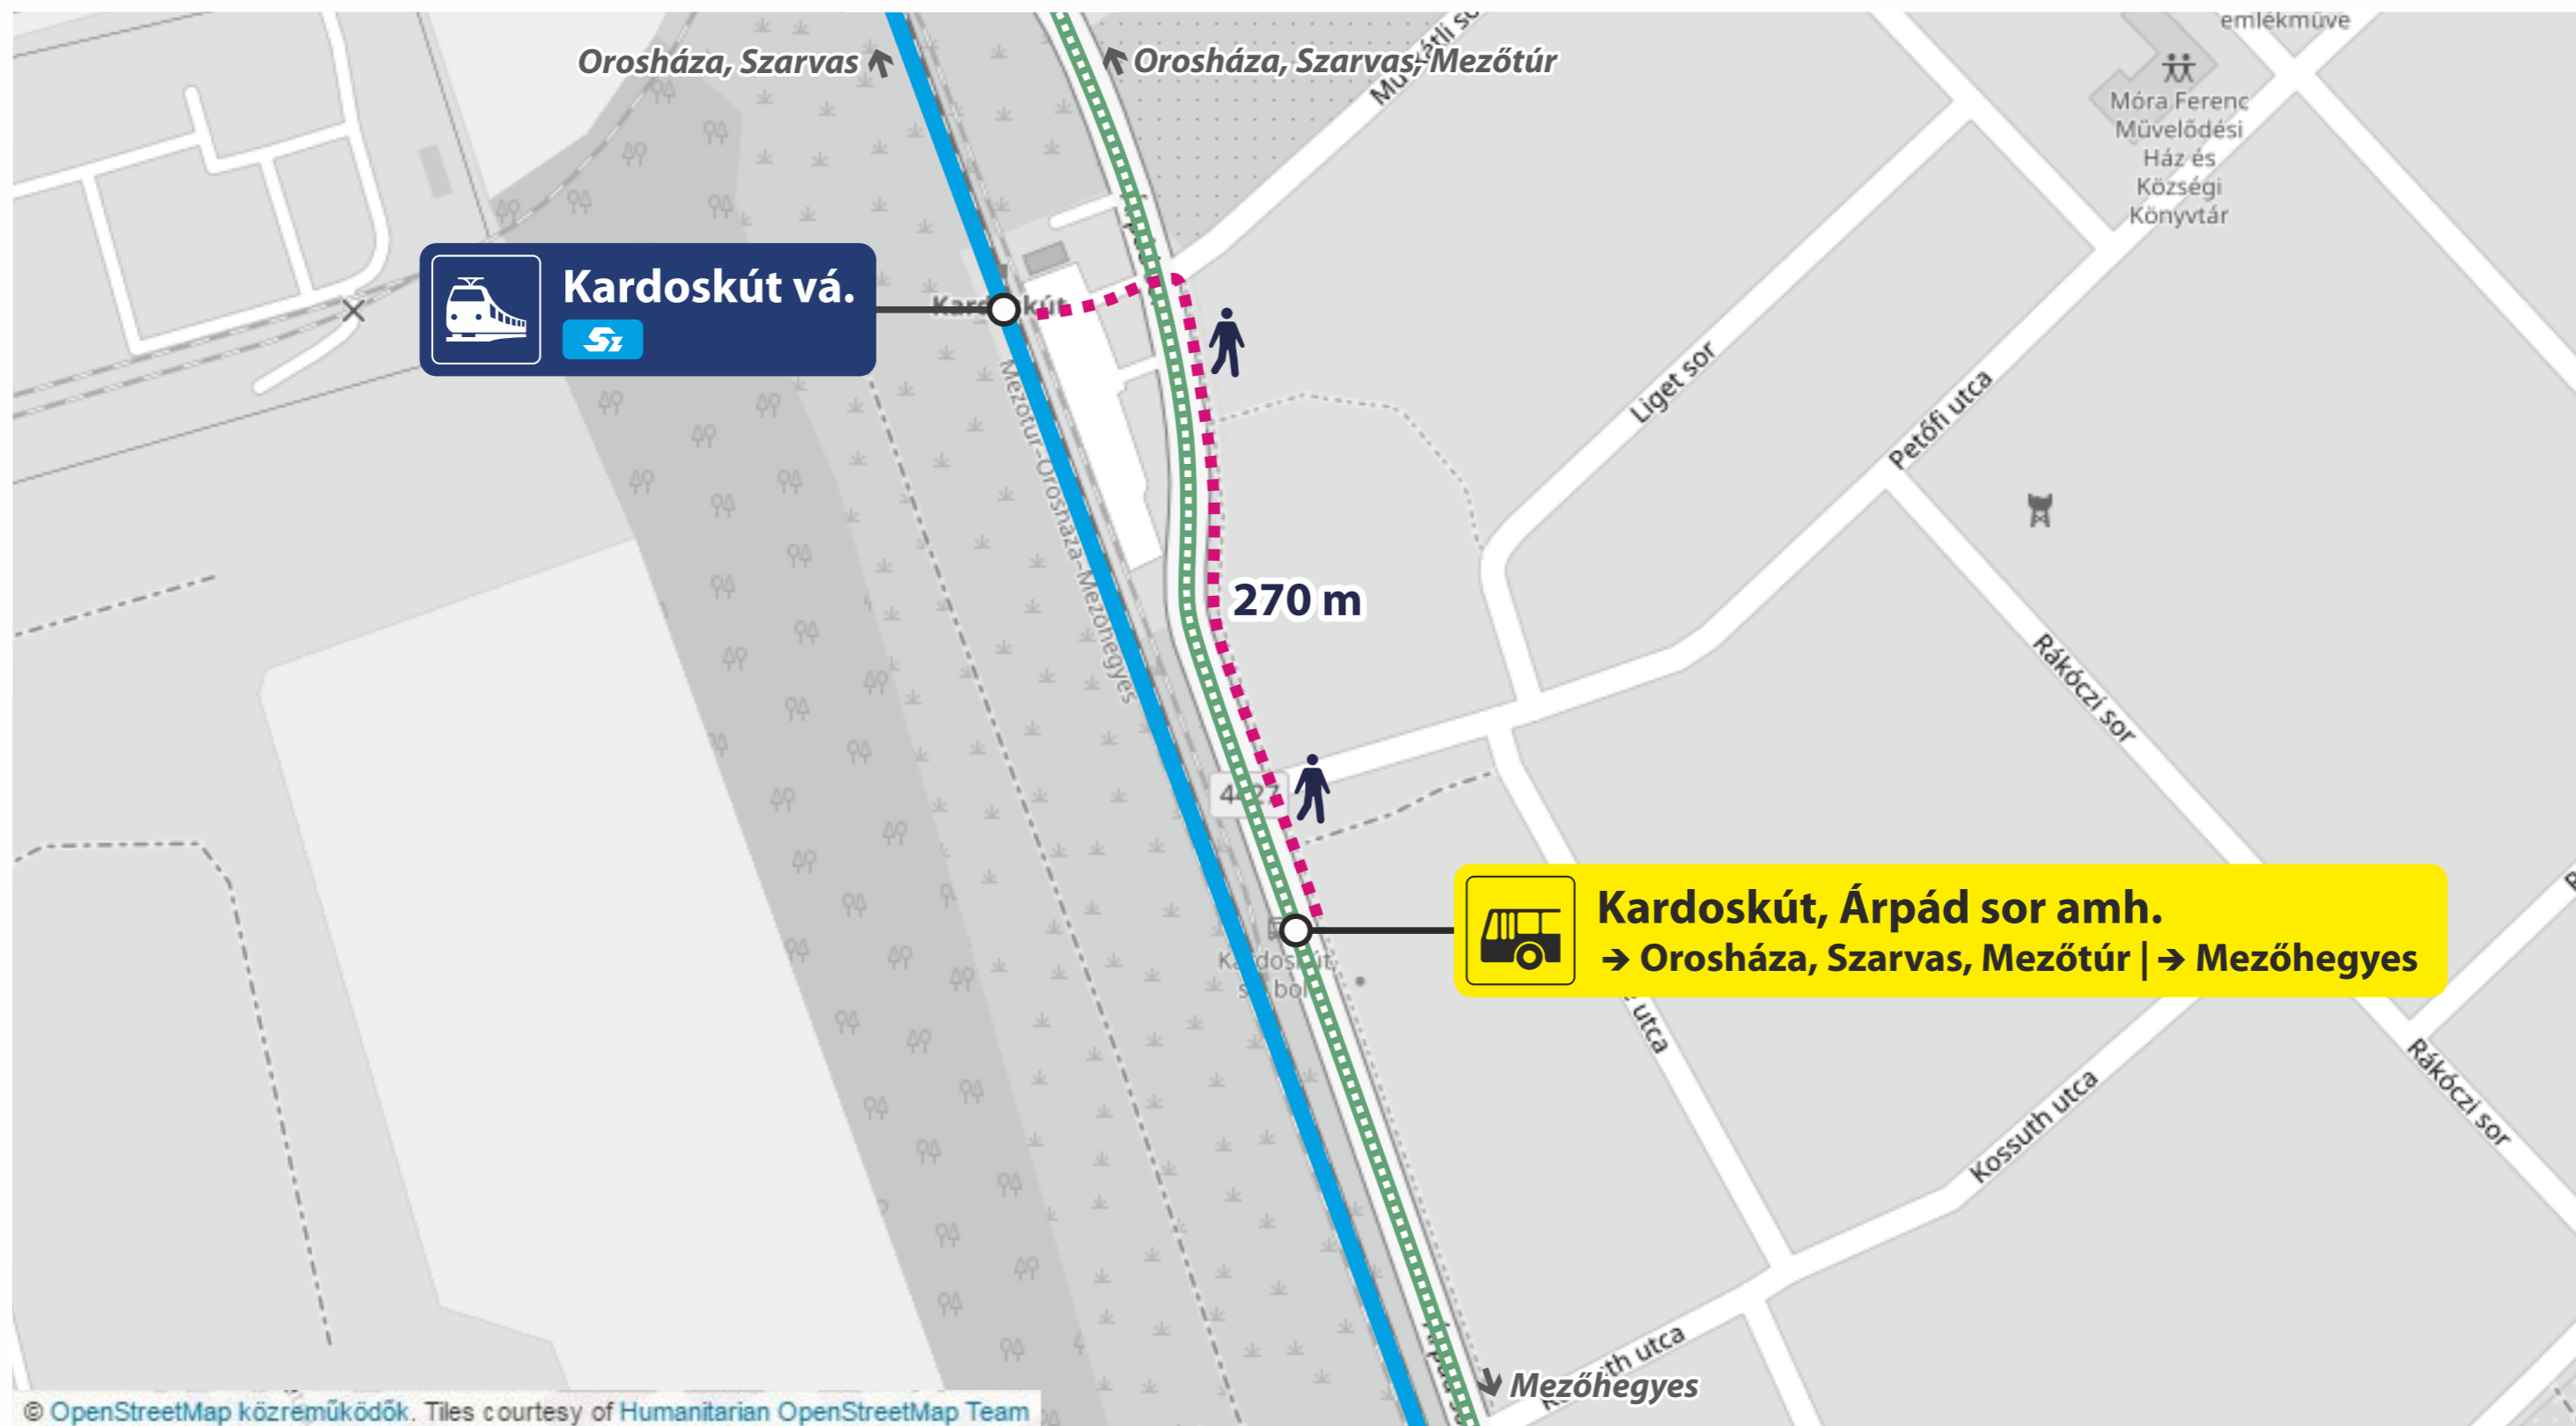

Vonatpótló autóbusz megállóhelye

Stop of train replacement bus

MÁV-START / MUSZ - VGZ-125-busz-Kardoskút-A3