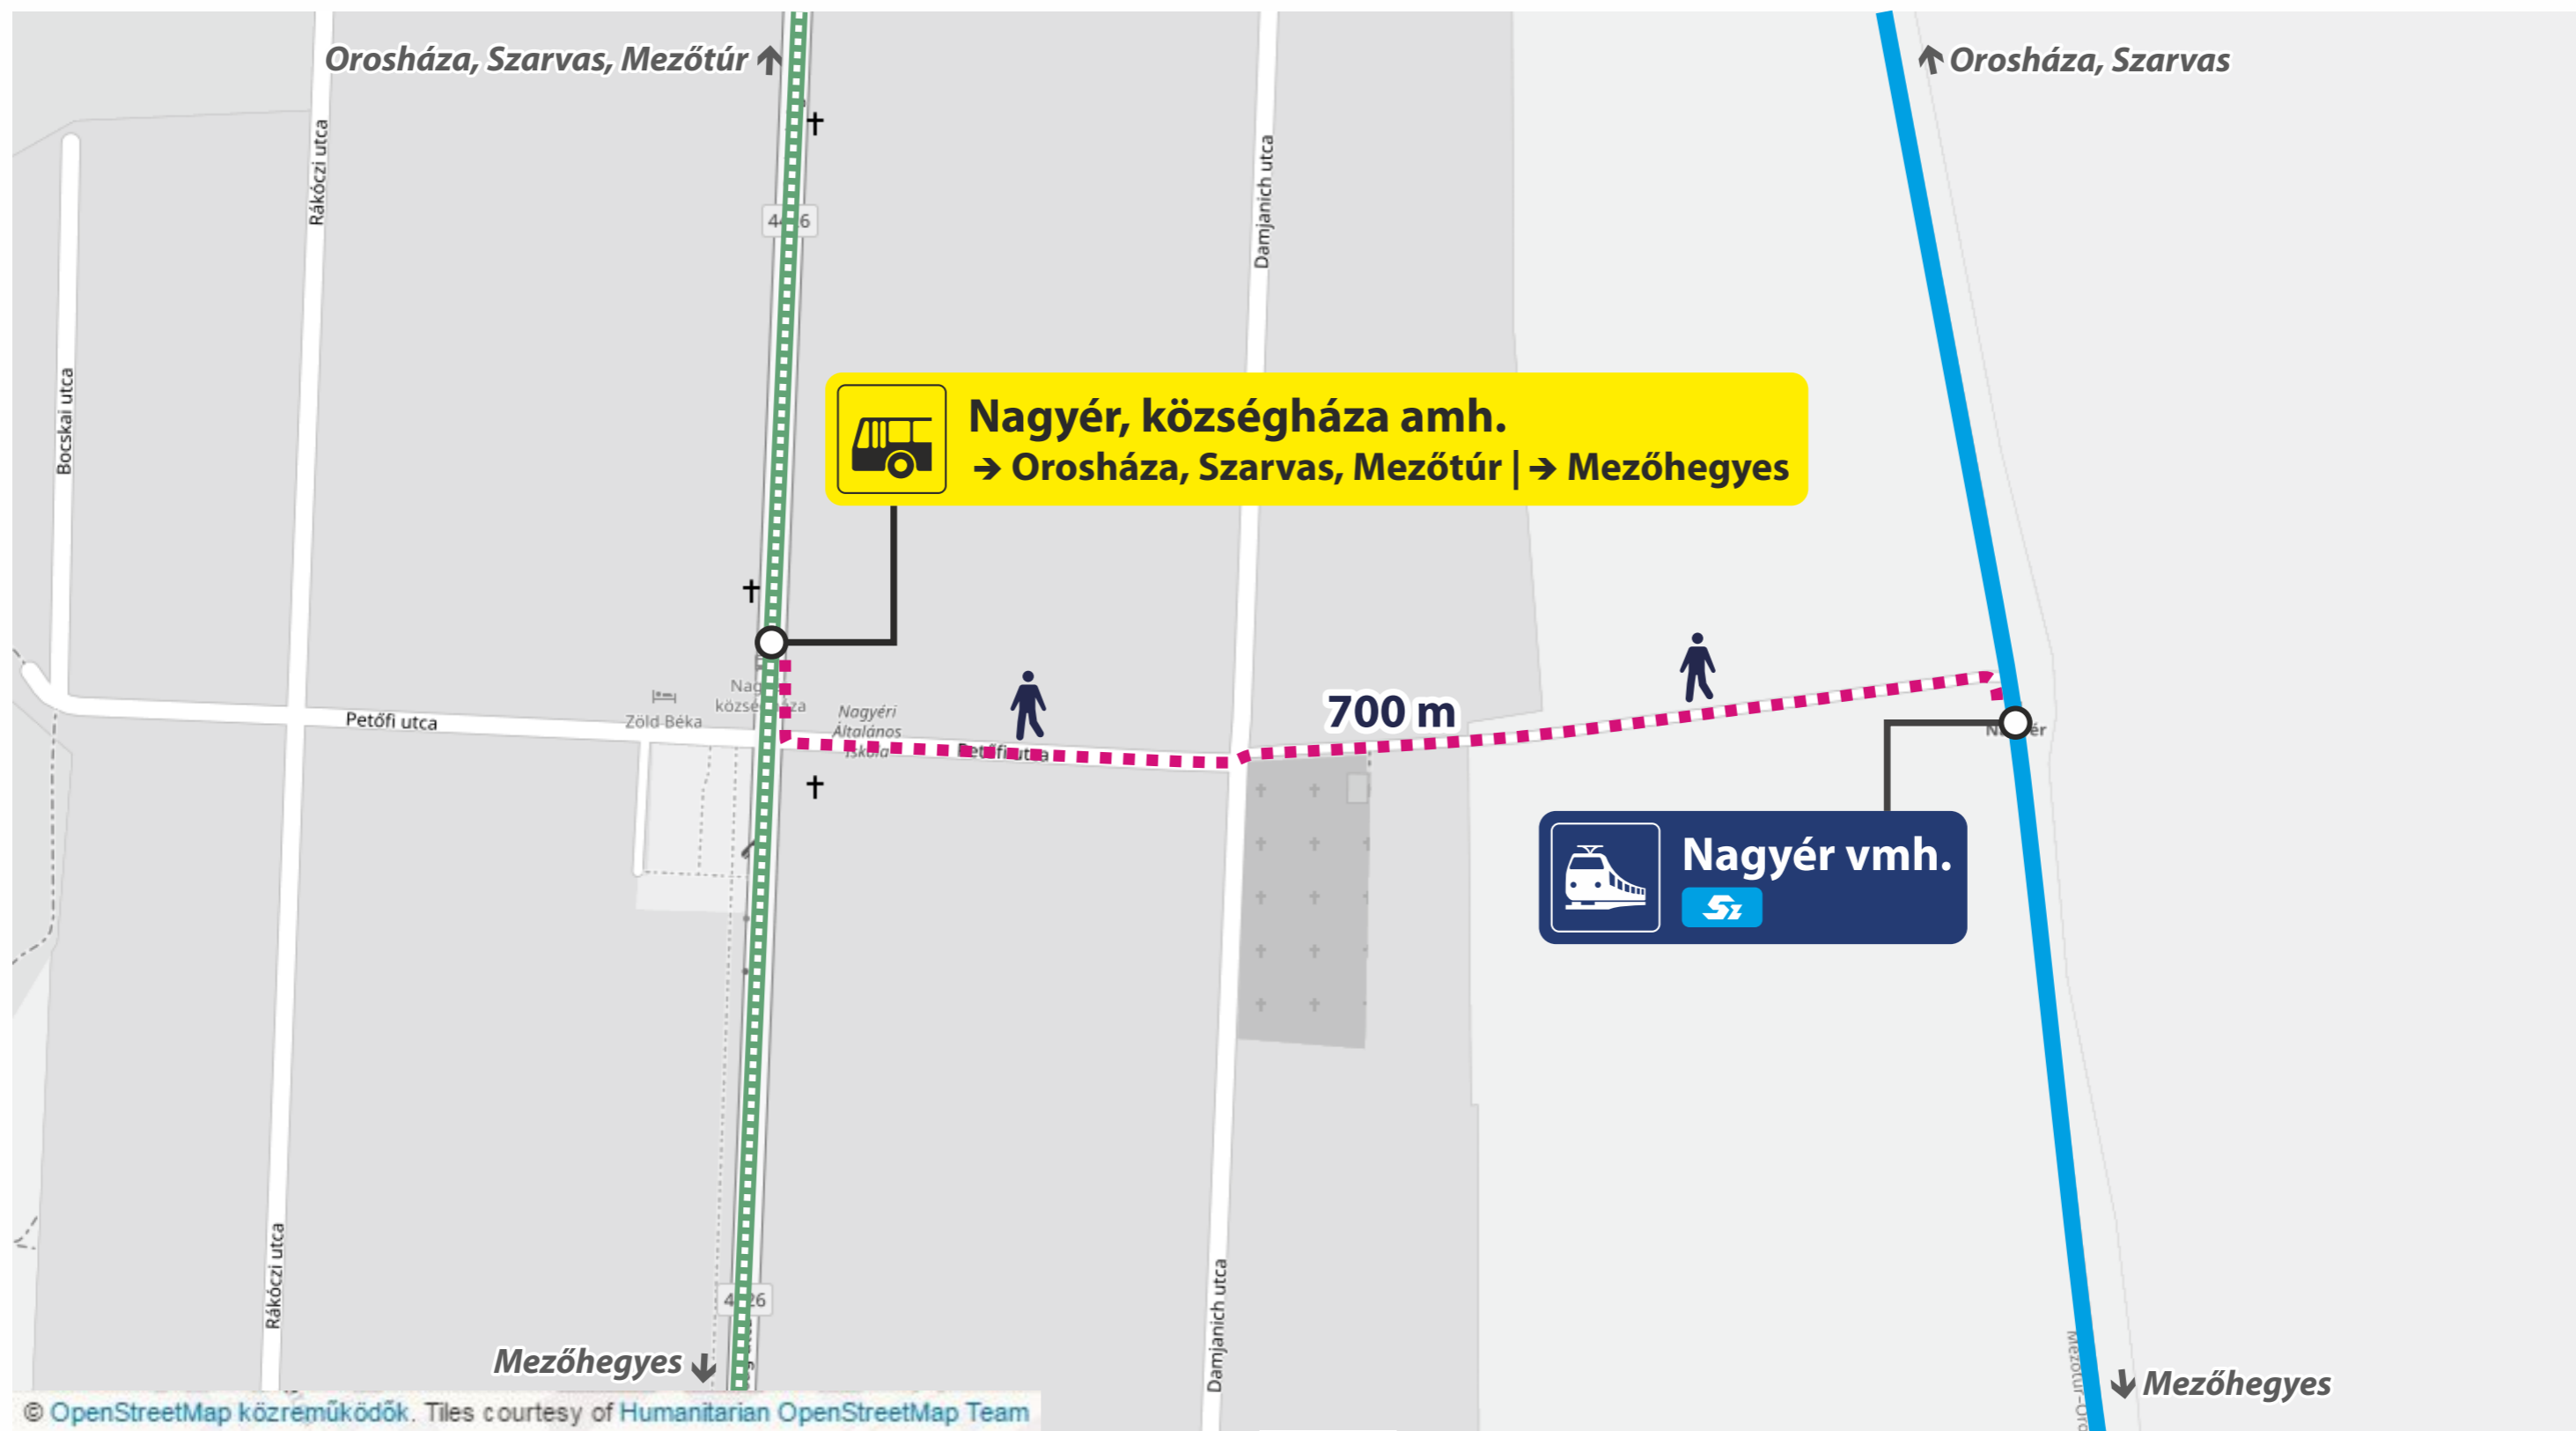

Vonatpótló autóbusz megállóhelye

Stop of train replacement bus