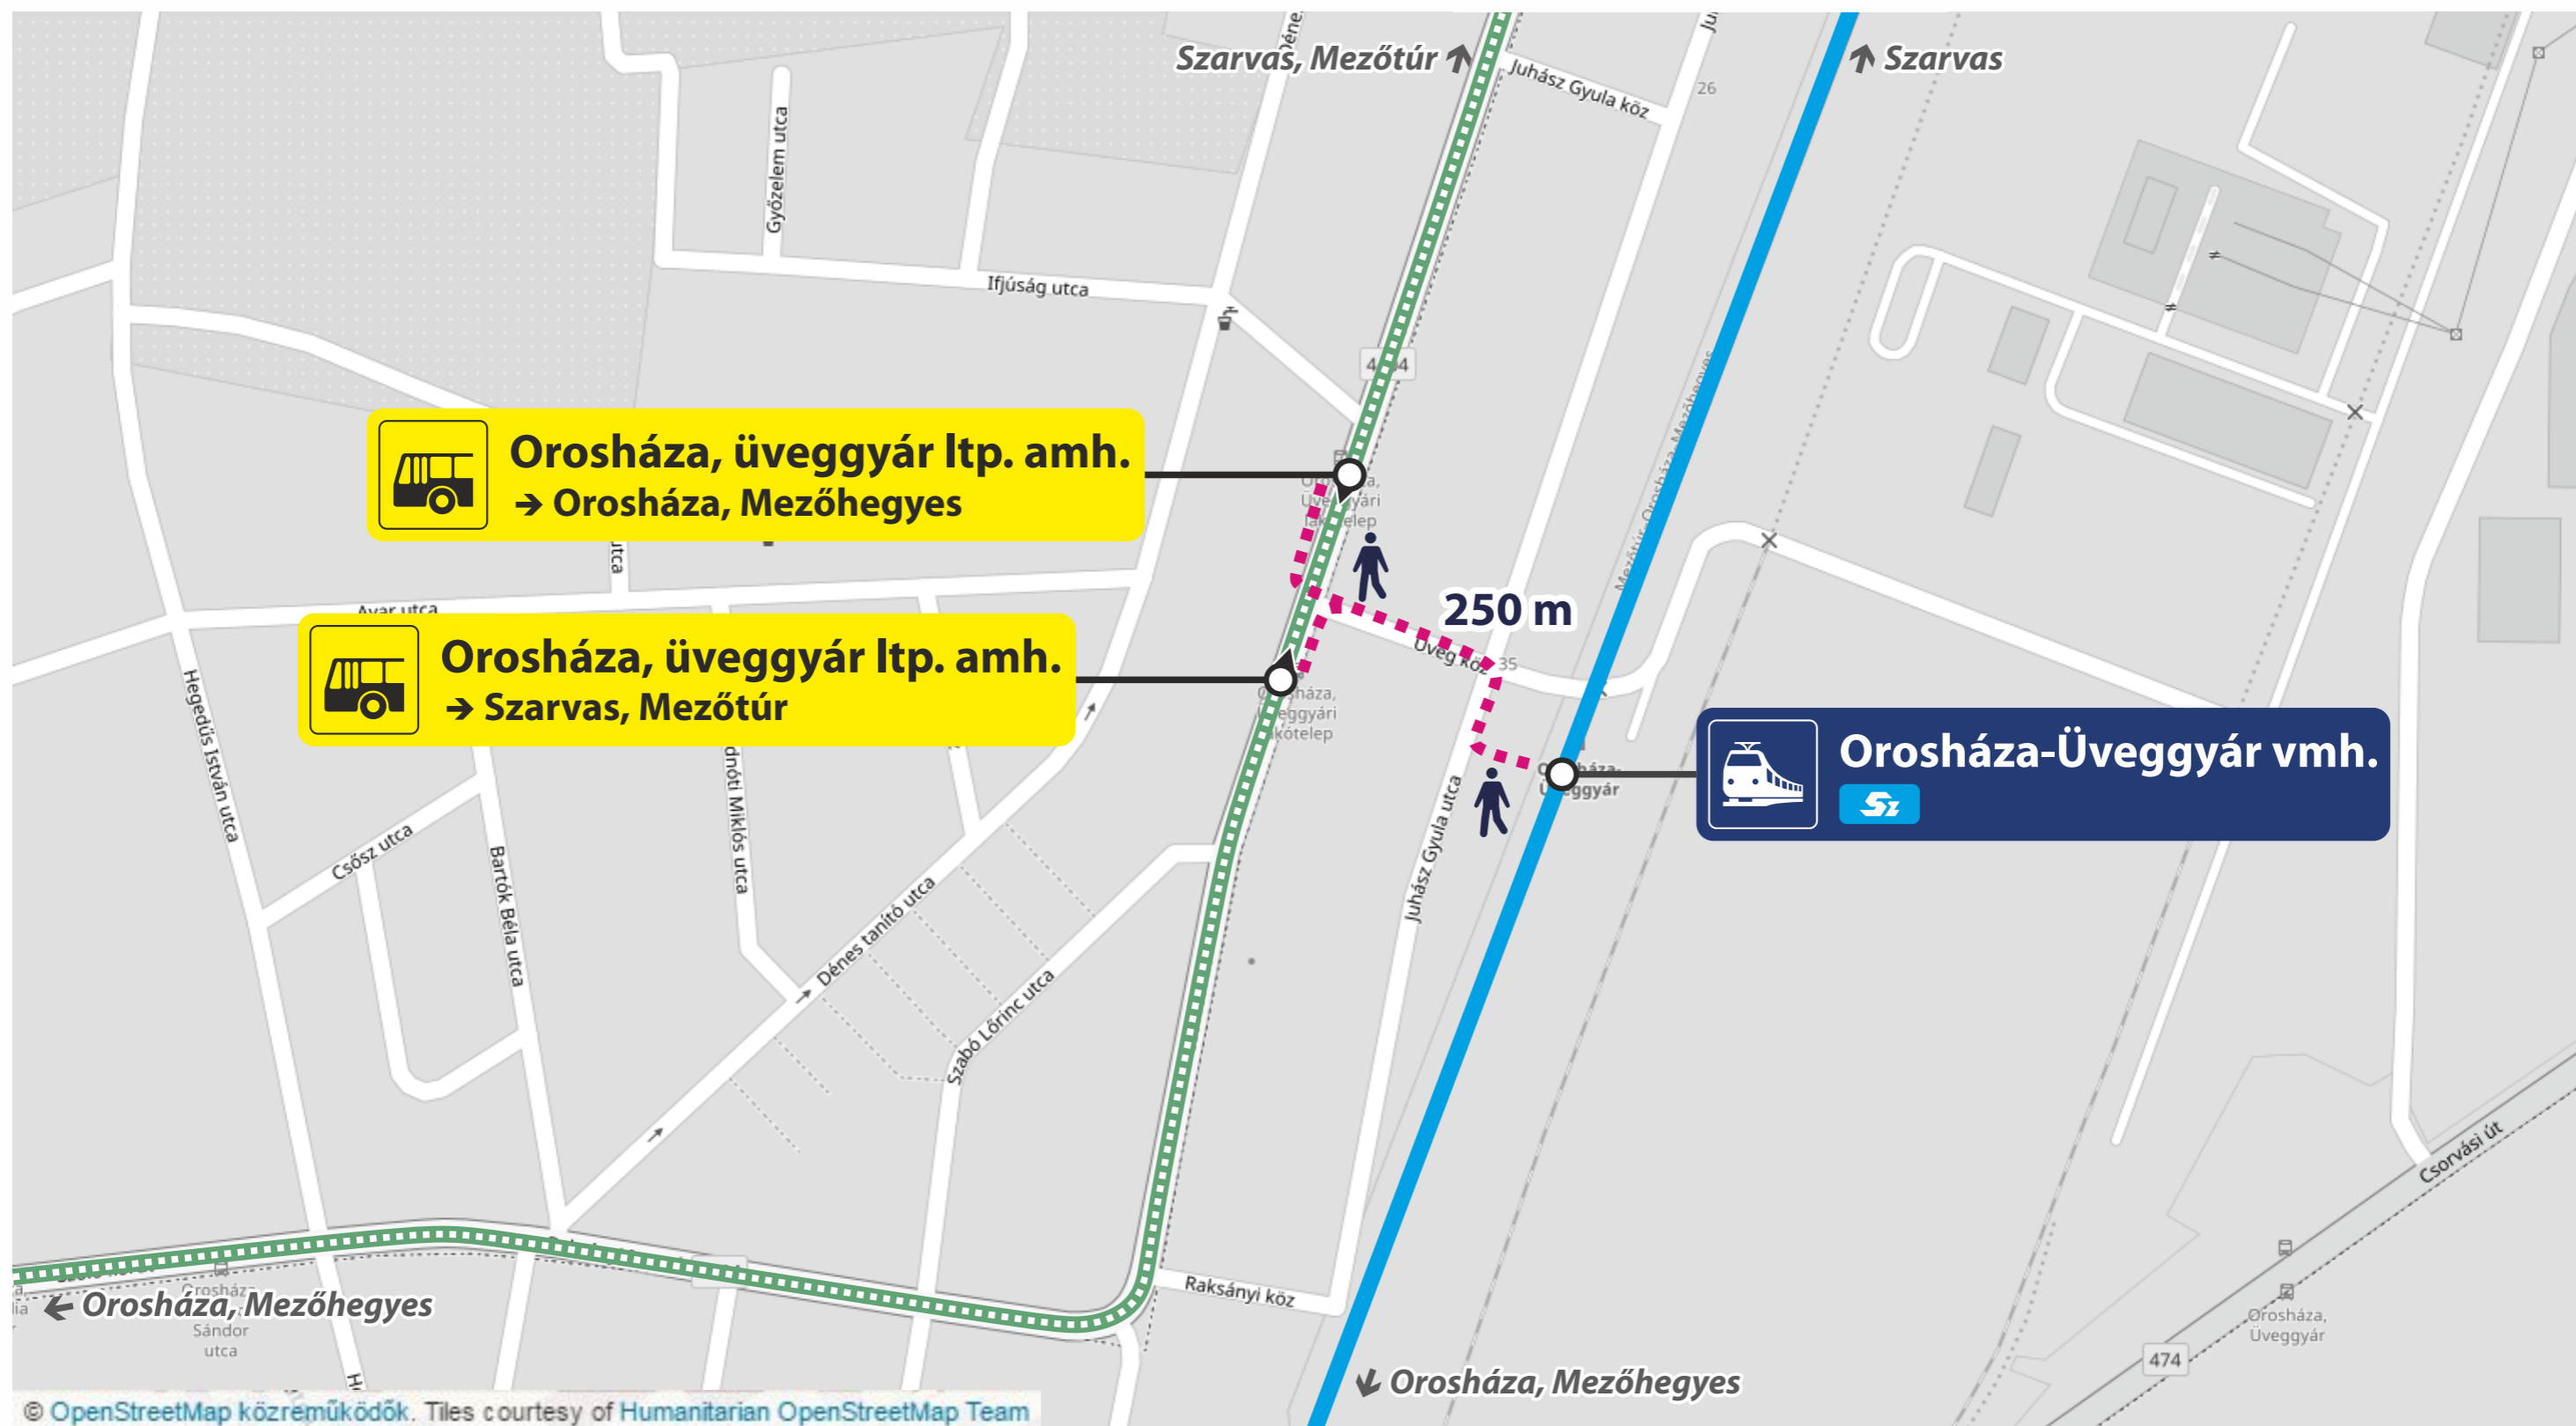

Vonatpótló autóbusz megállóhelye

Stop of train replacement bus

MÁV-START / MUSZ - VGZ-125-busz-Oroszháza-Üvegyár-A3