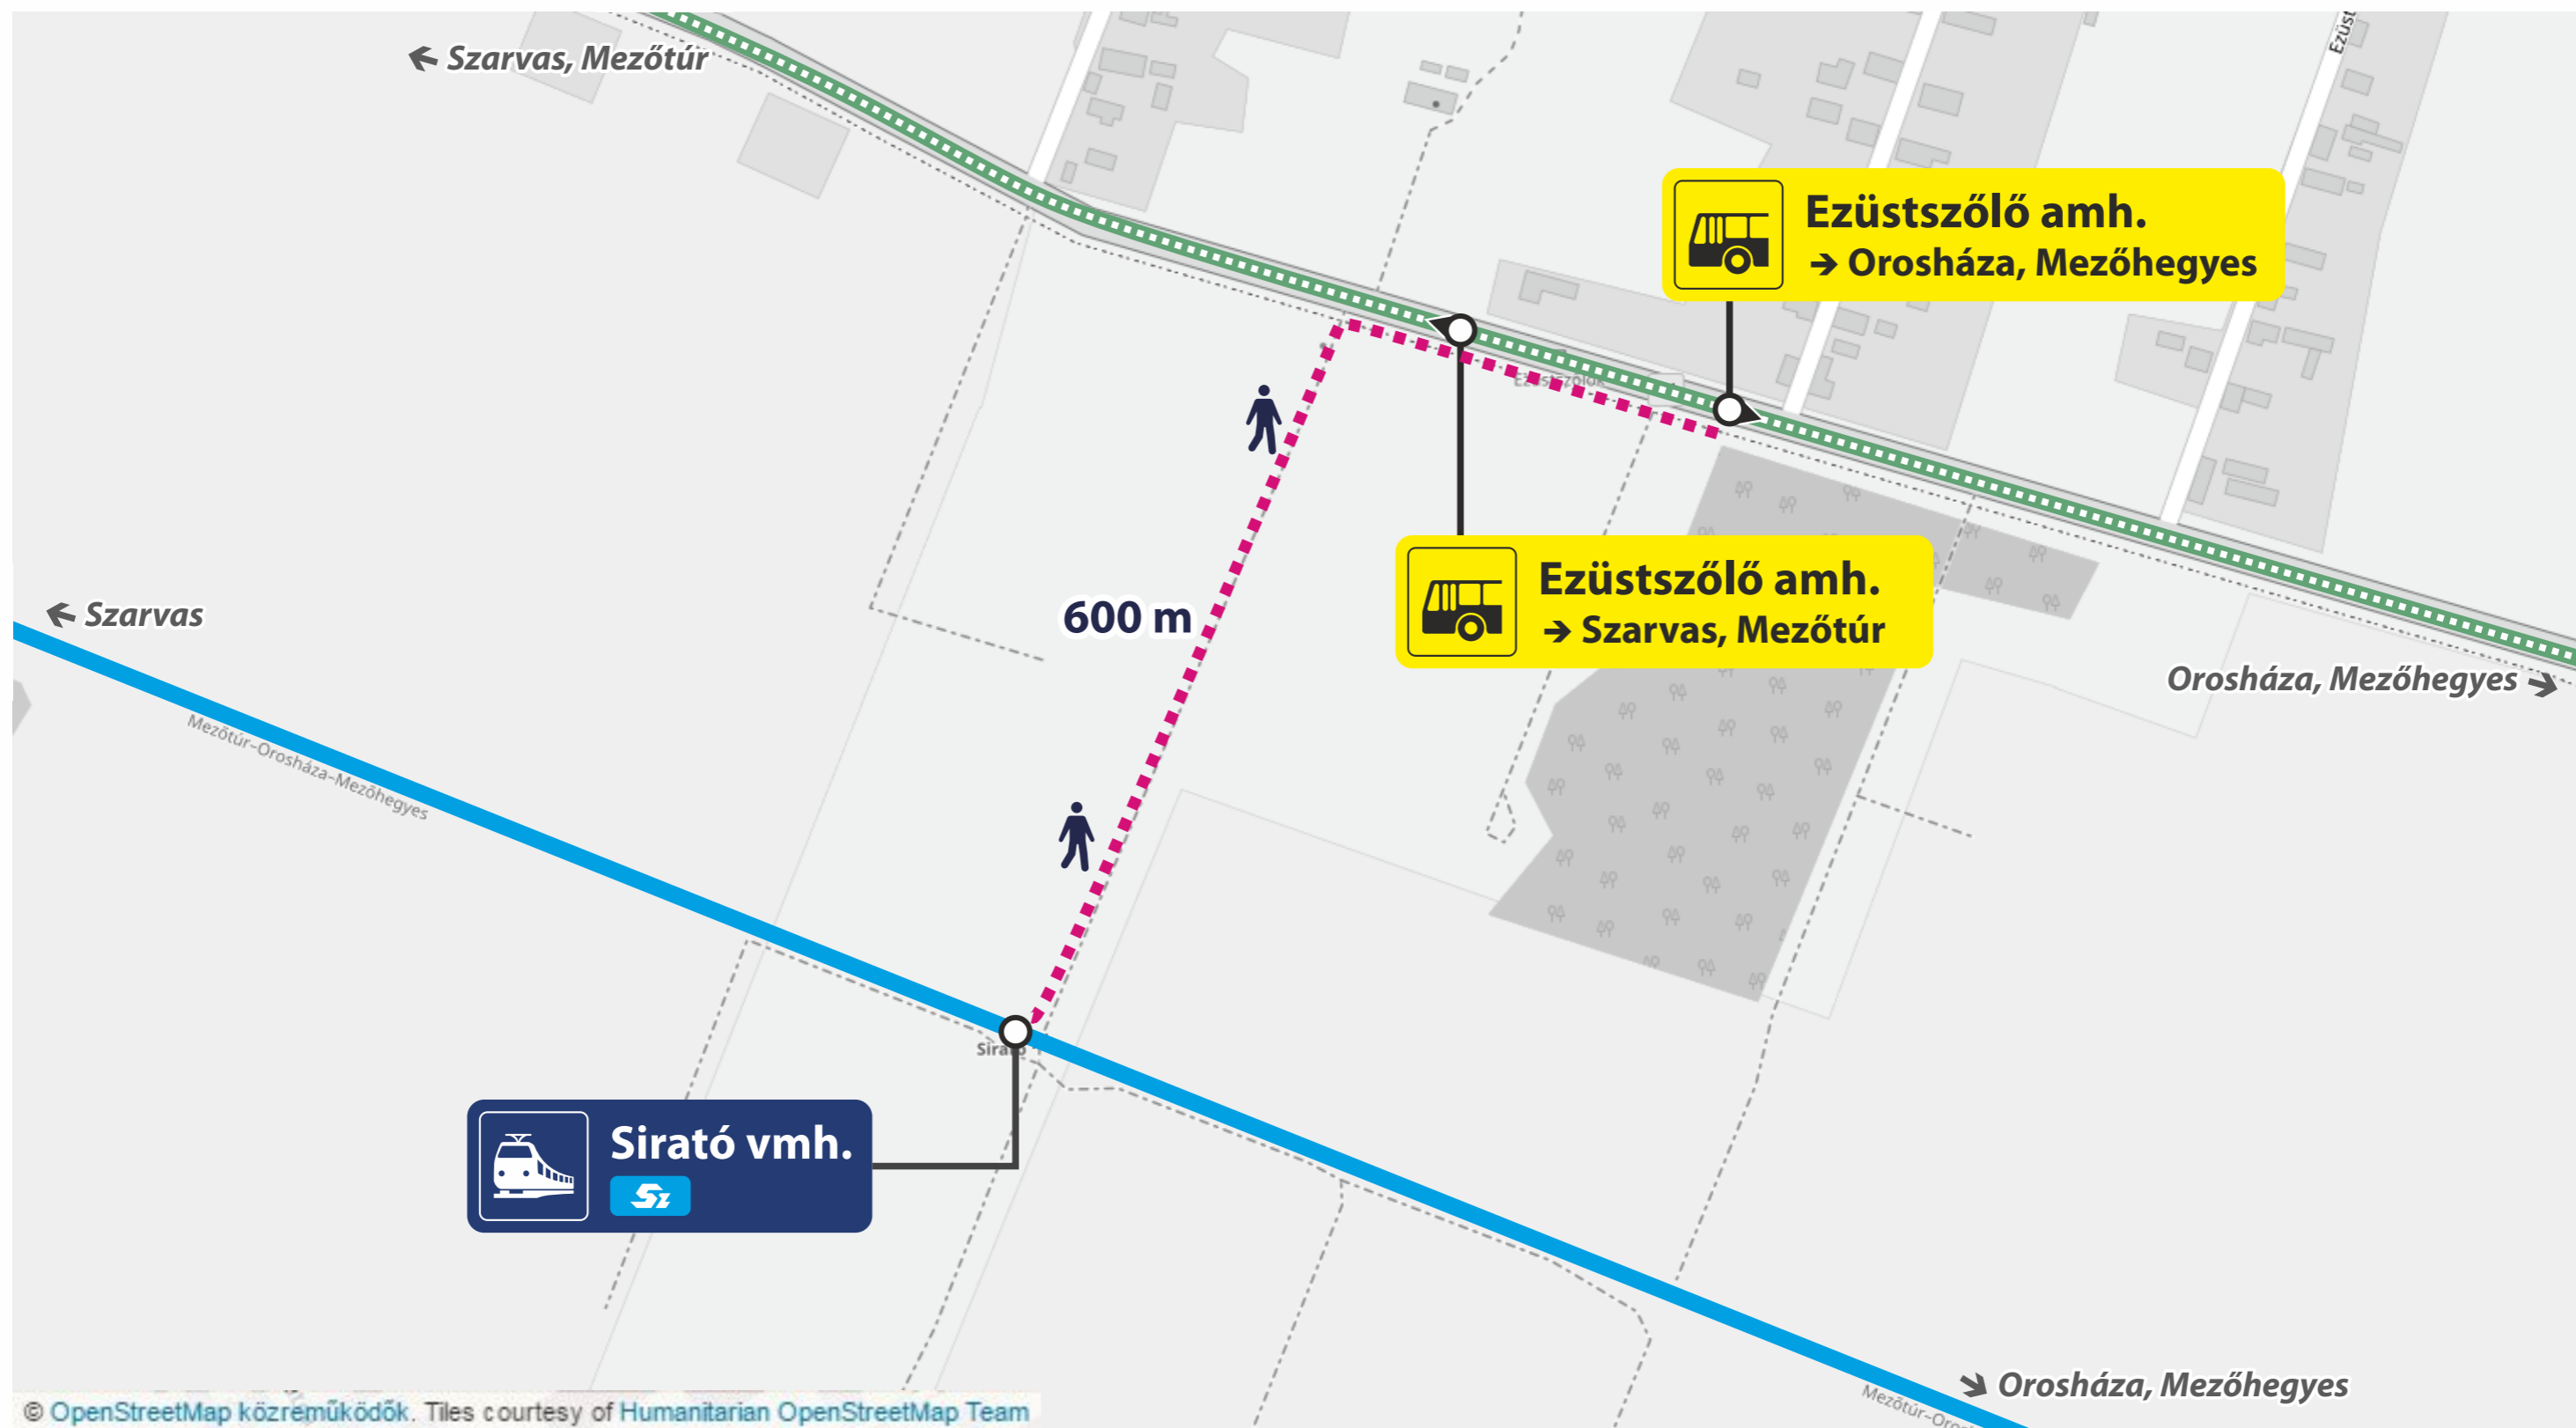

# Vonatpótló autóbusz megállóhelye

Stop of train replacement bus

MÁV-START / MUSZ - VGZ-125-busz-Sirató-A3

# Vonatpótló autóbusz megállóhelye

Stop of train replacement bus

 **Nagyszénás, aut. vt. amh.**  
→ Szarvas, Mezőtúr | → Orosháza, Mezőhegyes

 **Nagyszénás vá.**  

© OpenStreetMap közreműködők. Tiles courtesy of Humanitarian OpenStreetMap Team

MÁV-START / MUSZ - VGZ-125-busz-Nagyszénás-A3

# Vonatpótló autóbusz megállóhelye

Stop of train replacement bus

© OpenStreetMap közreműködők. Tiles courtesy of Humanitarian OpenStreetMap Team

MÁV-START / MUSZ - VGZ-125-busz-Pitvaros-A3