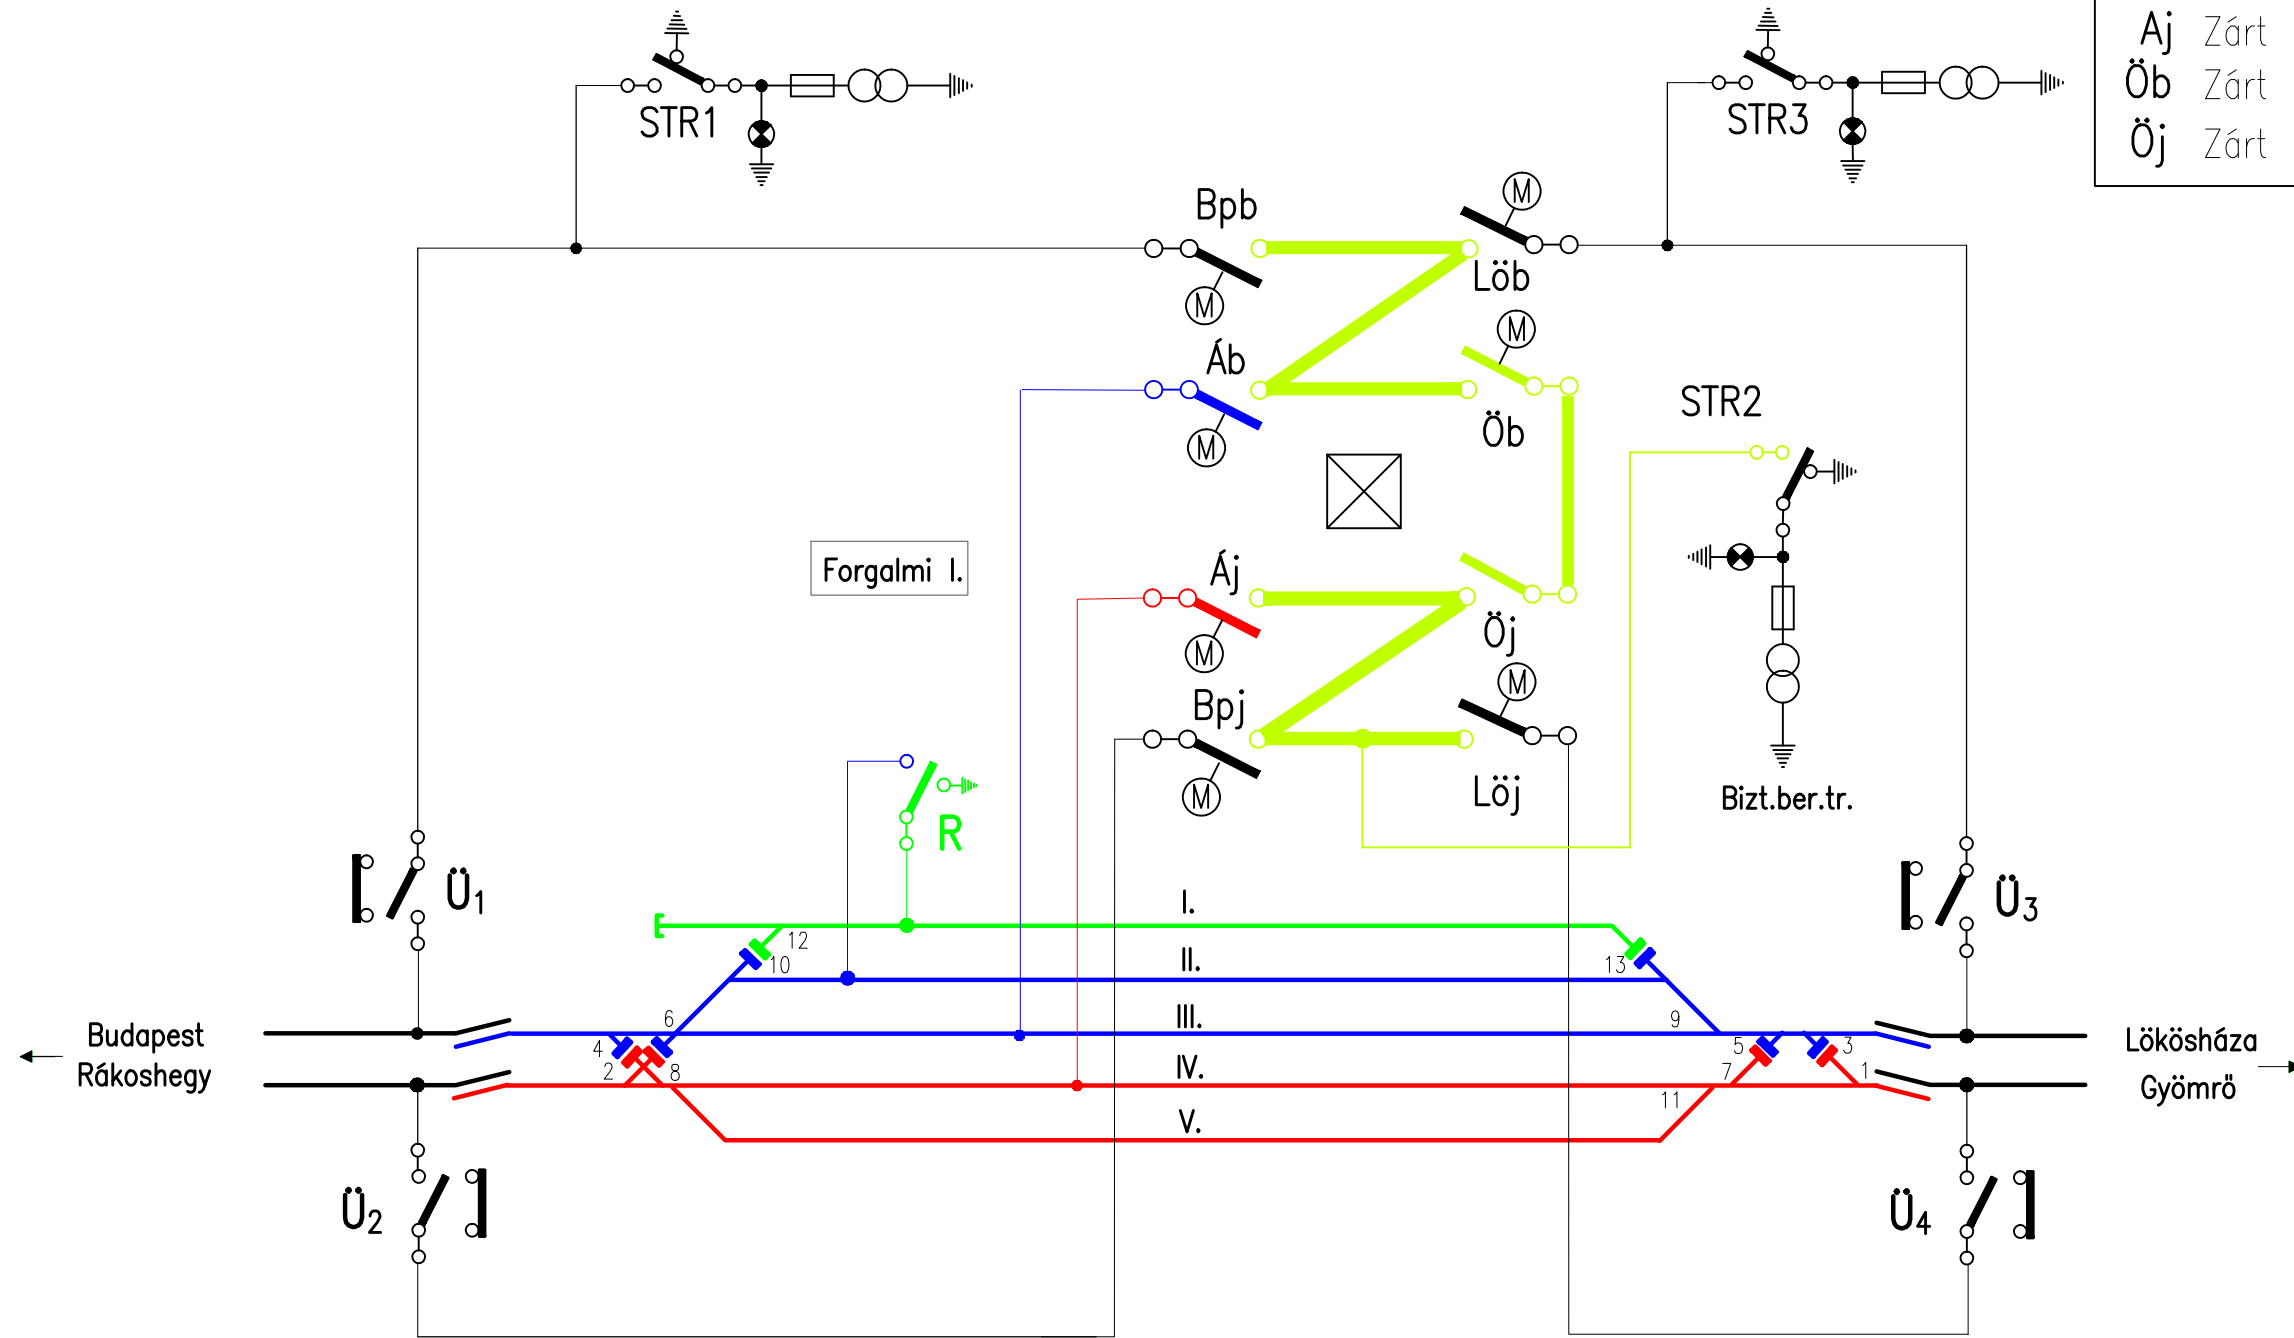

RÁKOSHEGY

Szakaszolóók szabványos állása:

Bpb	Zárt	R	Nyitott
Bpj	Zárt	Ü1	Zárt
Löb	Zárt	Ü2	Zárt
Løj	Zárt	Ü3	Zárt
Ab	Zárt	Ü4	Zárt
Aj	Zárt	STR1	Zárt
Öb	Zárt	STR2	Zárt
Öj	Zárt	STR3	Zárt

Lökösháza
Maglód →

MAGLÓD

Szakaszolóók szabványos állása:

Bpb	Zárt	R	Nyitott
Bpj	Zárt	Ü1	Zárt
Löb	Zárt	Ü2	Zárt
Löj	Zárt	Ü3	Zárt
Ab	Zárt	Ü4	Zárt
Aj	Zárt	STR1	Zárt
Öb	Zárt	STR2	Zárt
Öj	Zárt	STR3	Zárt

GYÖMRŐ

Szakaszolók szabványos állása:			
Bpb	Zárt	R	Nyitott
Bpj	Zárt	Ü1	Zárt
Löb	Zárt	Ü2	Zárt
Löj	Zárt	Ü3	Zárt
Ab	Zárt	Ü4	Zárt
Aj	Zárt	STR1	Zárt
Öb	Zárt	STR2	Zárt
Öj	Zárt	STR3	Zárt

MENDE

Szakaszolók szabványos állása:

Bpb Zárt	R Nyitott
Bpj Zárt	Ü1 Zárt
Löb Zárt	Ü2 Zárt
Löj Zárt	Ü3 Zárt
Ab Zárt	Ü4 Zárt
Aj Zárt	STR1 Zárt
Öb Zárt	STR2 Zárt
Öj Zárt	STR3 Zárt

Szakaszolóók szabványos állása:

Nagykáta

Szakaszolók szabványos állása:

Bp _b	Zárt	R	Nyitott
Bp _j	Zárt	Ip	Nyitott
Løb	Zárt	Ü ₁	Zárt
Løj	Zárt	Ü ₂	Zárt
Ab	Zárt	Ü ₃	Zárt
Aj	Zárt	Ü ₄	Zárt
Öb	Zárt	aj	Zárt
Öj	Zárt	STR1	Zárt
		STR2	Zárt
		STR3	Zárt