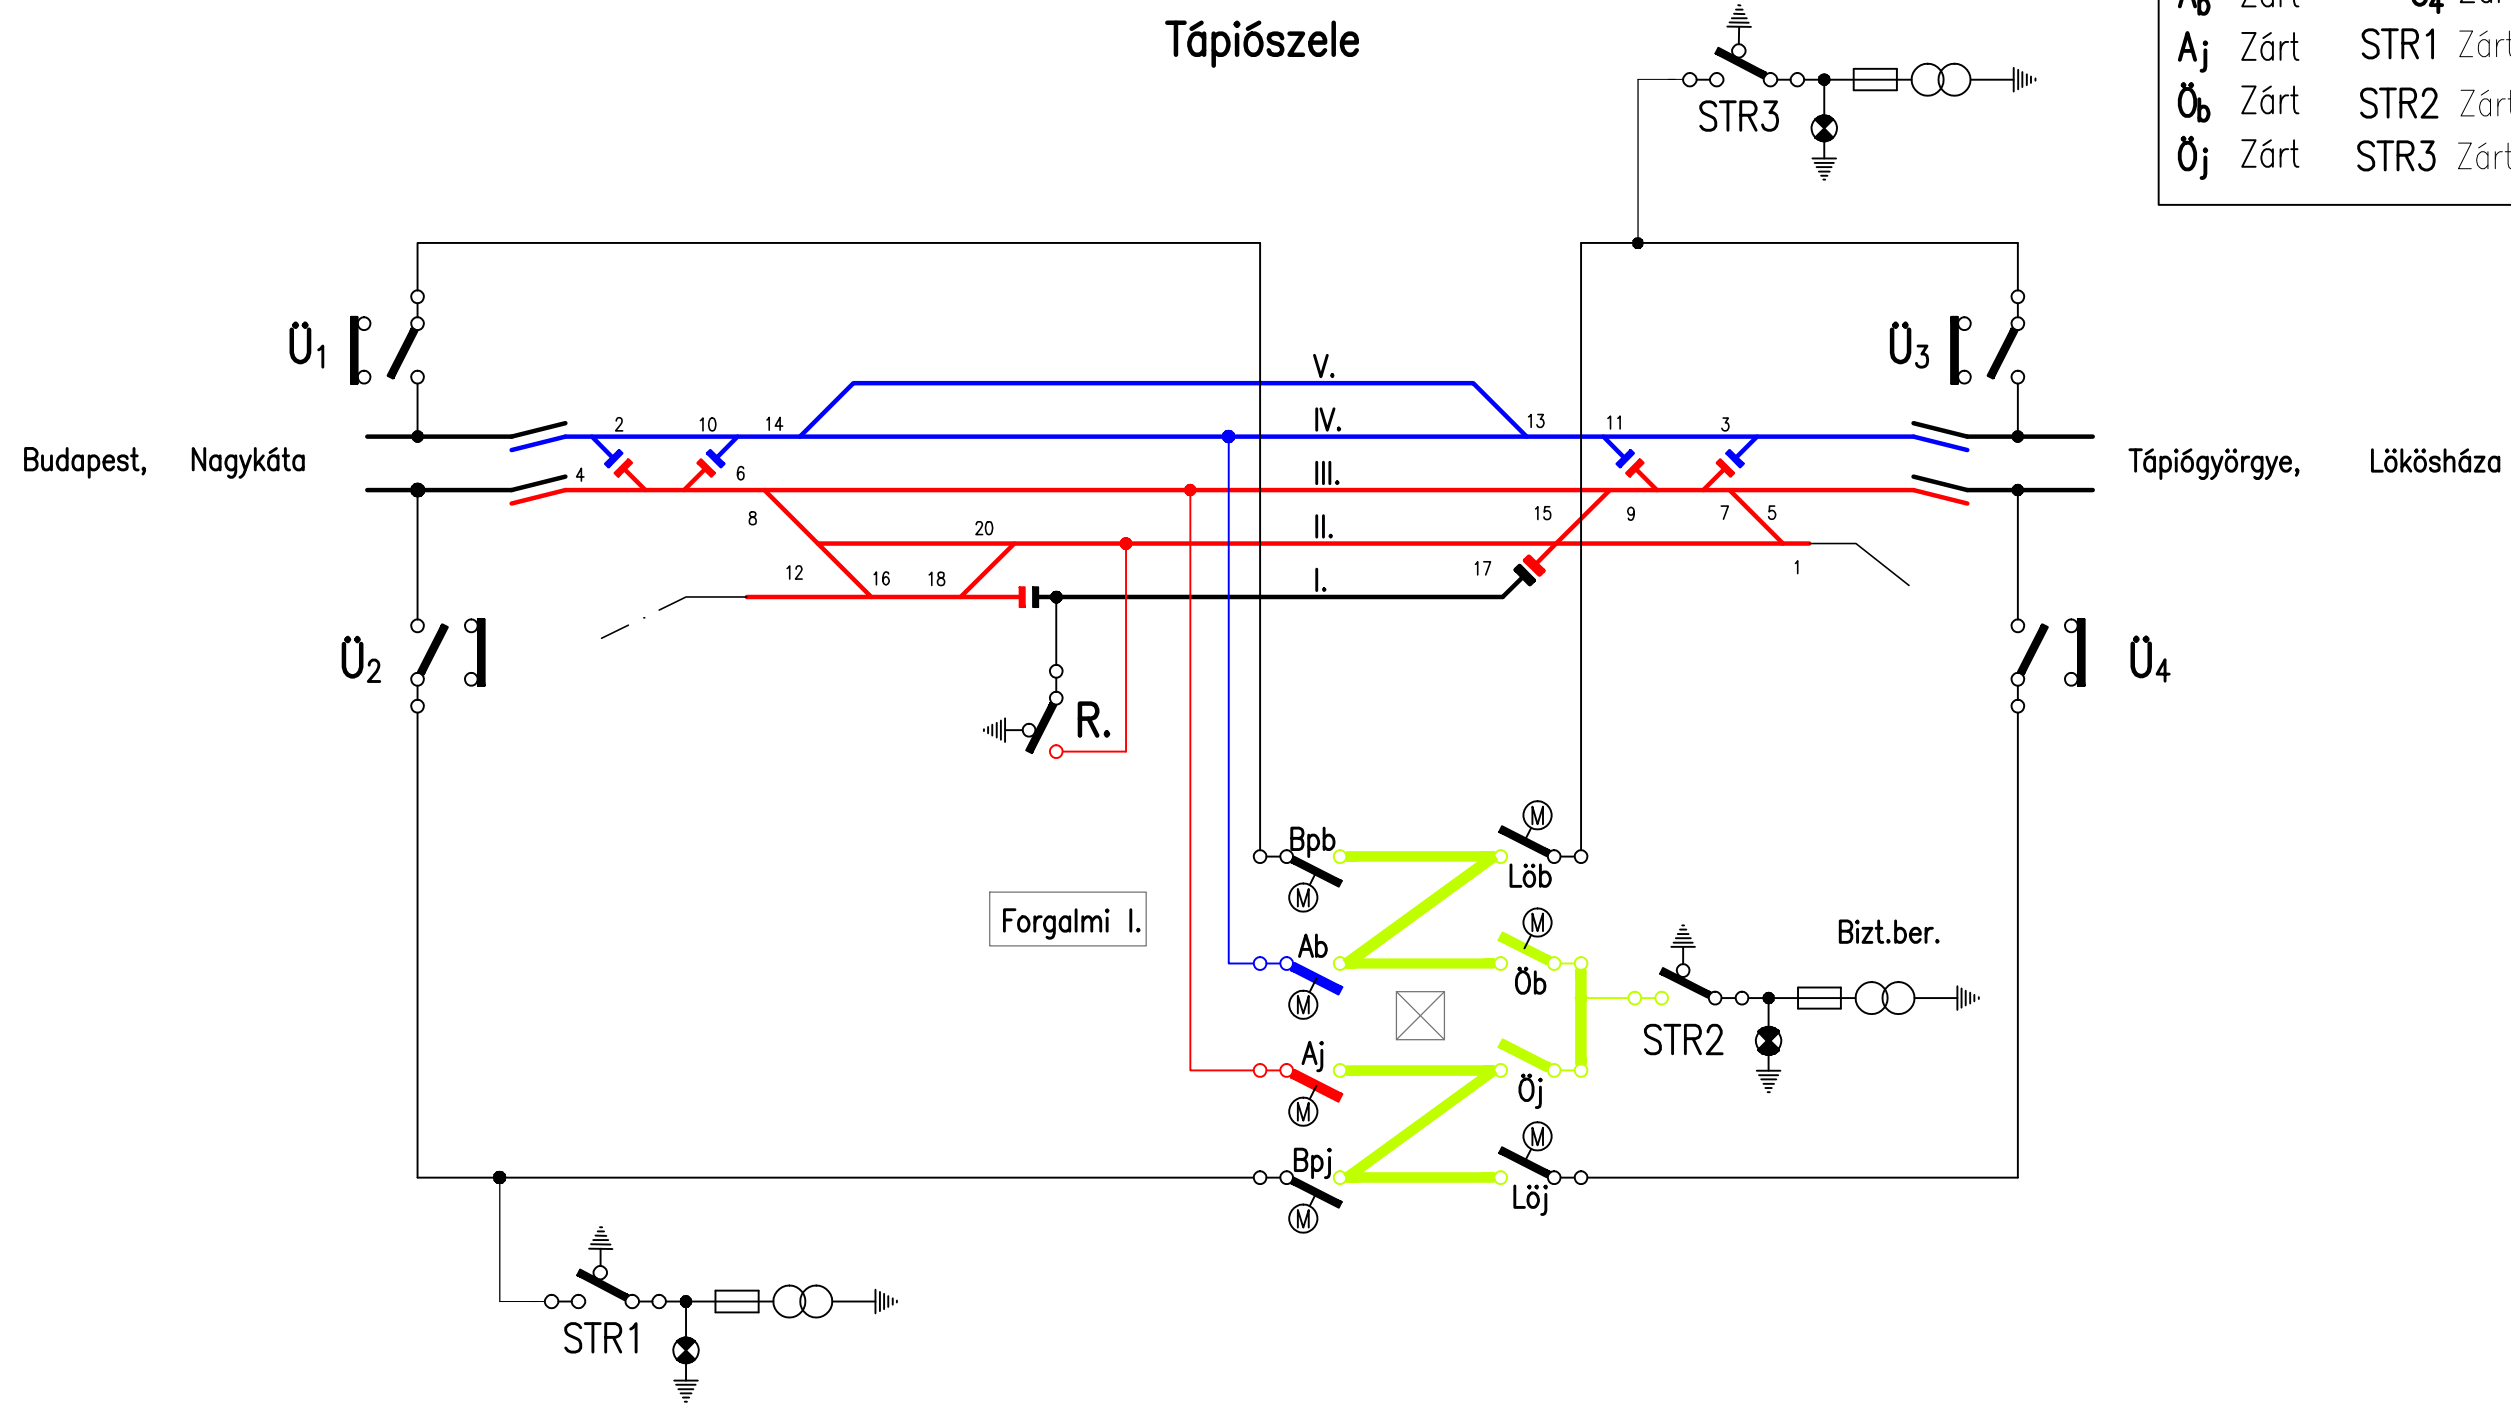

Szakaszolók szabványos állása:

Bp_b	Zárt	R	Nyitott
Bp_j	Zárt	Ü₁	Zárt
Lö_b	Zárt	Ü₂	Zárt
Lö_j	Zárt	Ü₃	Zárt
A_b	Zárt	Ü₄	Zárt
A_j	Zárt	STR1	Zárt
Ö_b	Zárt	STR2	Zárt
Ö_j	Zárt	STR3	Zárt