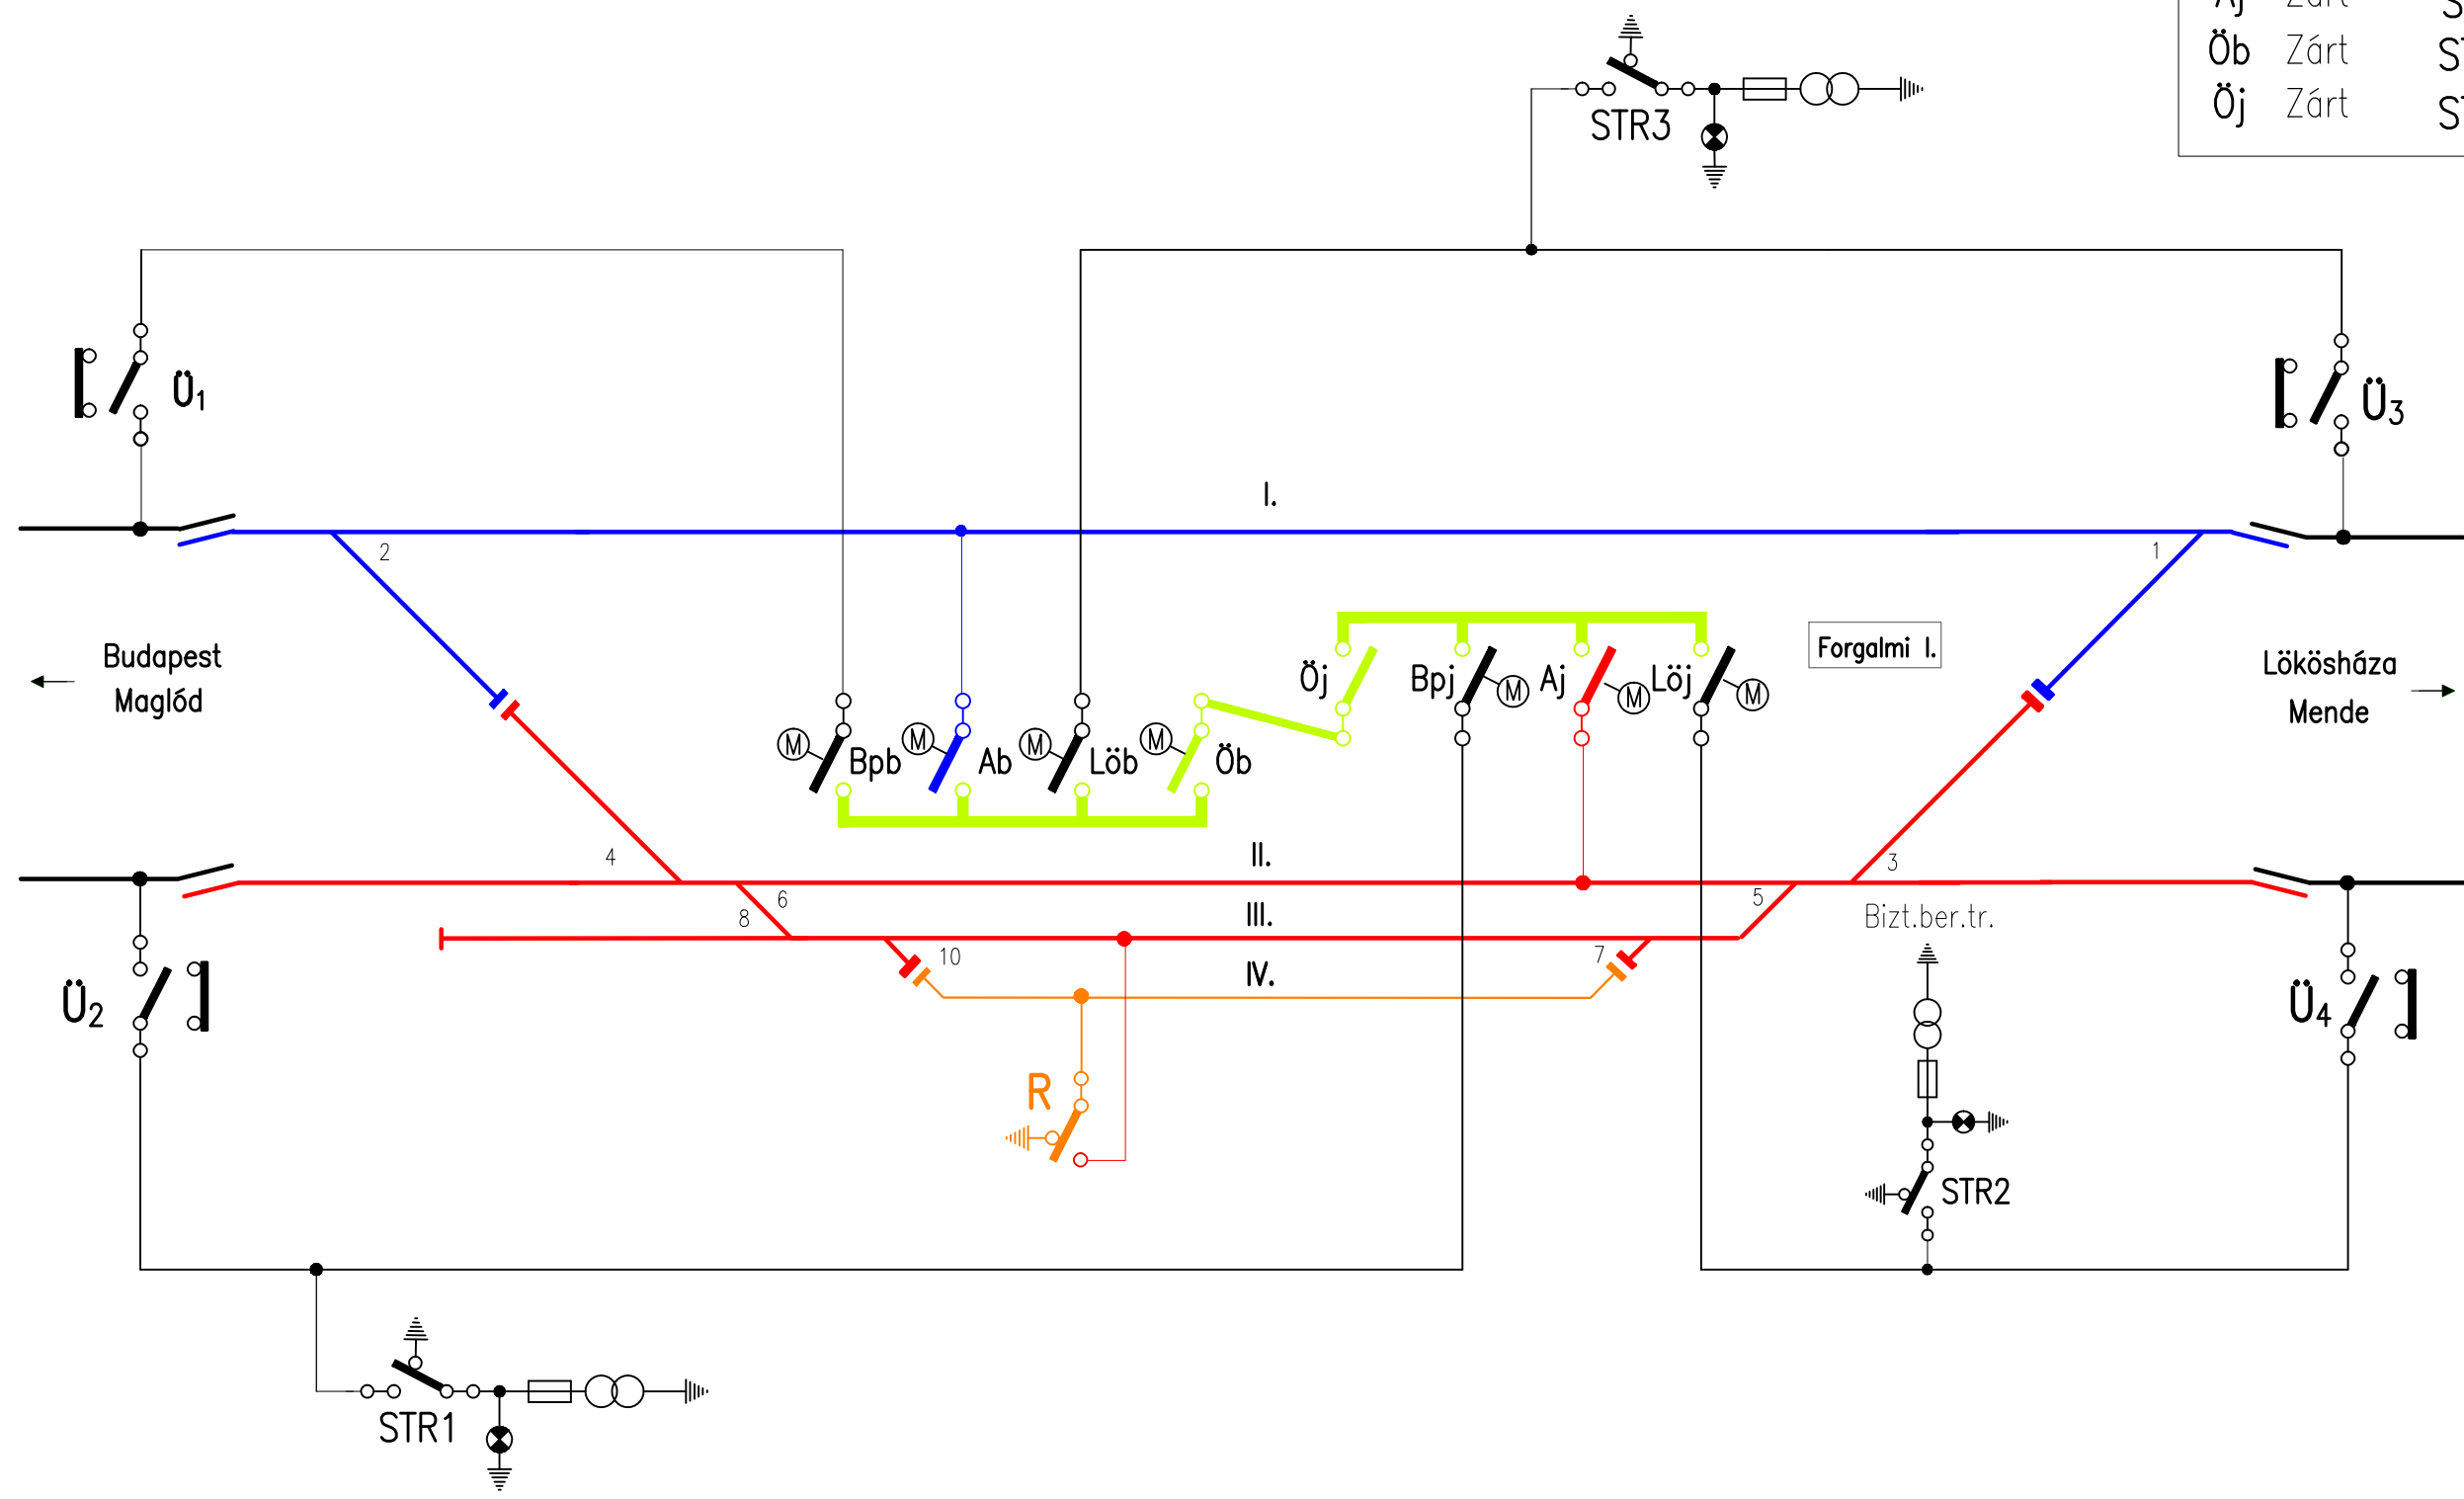

RÁKOSHEGY

Szakaszolóók szabványos állása:

Bpb	Zárt	R	Nyitott
Bpj	Zárt	Ü1	Zárt
Löb	Zárt	Ü2	Zárt
Løj	Zárt	Ü3	Zárt
Ab	Zárt	Ü4	Zárt
Aj	Zárt	STR1	Zárt
Öb	Zárt	STR2	Zárt
Öj	Zárt	STR3	Zárt

Lökösháza
Maglód →

MAGLÓD

Szakaszolóók szabványos állása:

Bpb	Zárt	R	Nyitott
Bpj	Zárt	Ü1	Zárt
Löb	Zárt	Ü2	Zárt
Löj	Zárt	Ü3	Zárt
Ab	Zárt	Ü4	Zárt
Aj	Zárt	STR1	Zárt
Öb	Zárt	STR2	Zárt
Öj	Zárt	STR3	Zárt

GYÖMRŐ

Szakaszolók szabványos állása:			
Bpb	Zárt	R	Nyitott
Bpj	Zárt	Ü1	Zárt
Löb	Zárt	Ü2	Zárt
Löj	Zárt	Ü3	Zárt
Ab	Zárt	Ü4	Zárt
Aj	Zárt	STR1	Zárt
Öb	Zárt	STR2	Zárt
Öj	Zárt	STR3	Zárt

MENDE

Szakaszolók szabványos állása:

Bpb Zárt	R Nyitott
Bpj Zárt	Ü1 Zárt
Löb Zárt	Ü2 Zárt
Löj Zárt	Ü3 Zárt
Ab Zárt	Ü4 Zárt
Aj Zárt	STR1 Zárt
Öb Zárt	STR2 Zárt
Öj Zárt	STR3 Zárt

Szakaszolóók szabványos állása:

Nagykáta

Szakaszolók szabványos állása:

Bp _b	Zárt	R	Nyitott
Bp _j	Zárt	Ip	Nyitott
Løb	Zárt	Ü ₁	Zárt
Løj	Zárt	Ü ₂	Zárt
Ab	Zárt	Ü ₃	Zárt
Aj	Zárt	Ü ₄	Zárt
Öb	Zárt	aj	Zárt
Öj	Zárt	STR1	Zárt
		STR2	Zárt
		STR3	Zárt