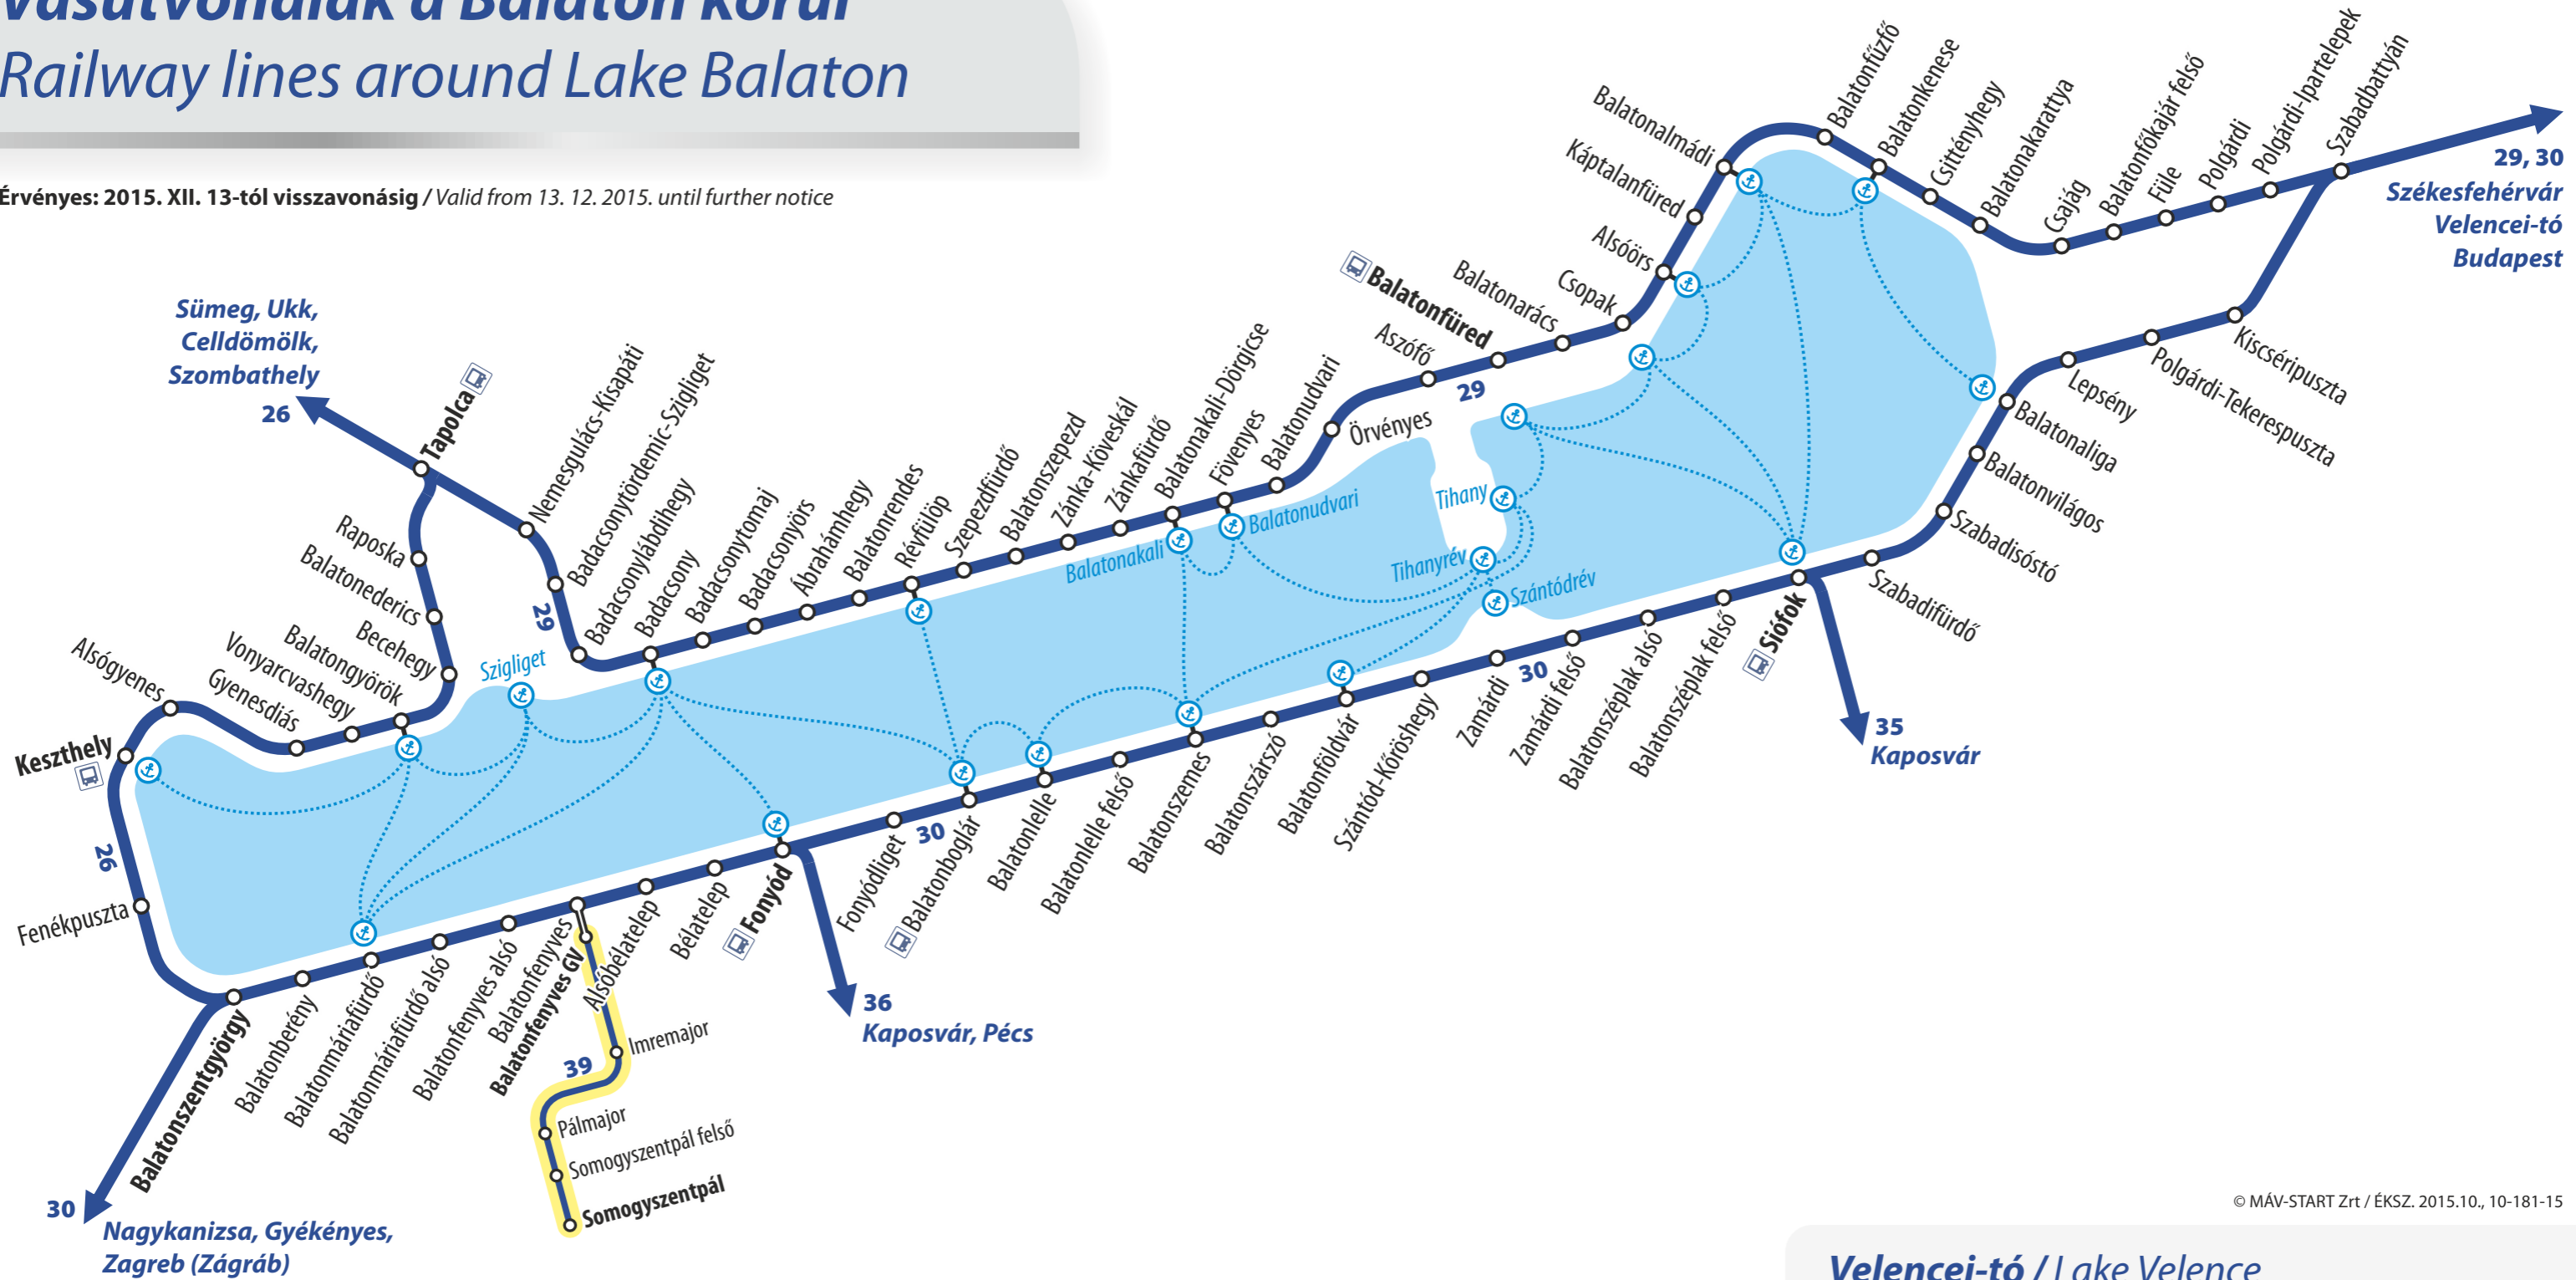

Vasútvonalak a Balaton körül

Railway lines around Lake Balaton

Érvényes: 2015. XII. 13-tól visszavonásig / Valid from 13. 12. 2015. until further notice

© MÁV-START Zrt / ÉKSZ. 2015.10., 10-181-15

➤ www.mav-start.hu
➤ 06 (40) 49 49 49

Jelmagyarázat / Legend

- vasútvonal / railway line
- keskenynyomközű vasútvonal / narrow-gauge railway line
- helyközi autóbuszok csatlakozási pontjai / connection points of regional buses
- hajóállomás / port
- hajóútvonal / boat route
- átszállás legfeljebb 500 m távolságra / interchange within 500 m walking distance
- 30** a vasútvonal menetrendi száma / timetable number of line

Velencei-tó / Lake Velence