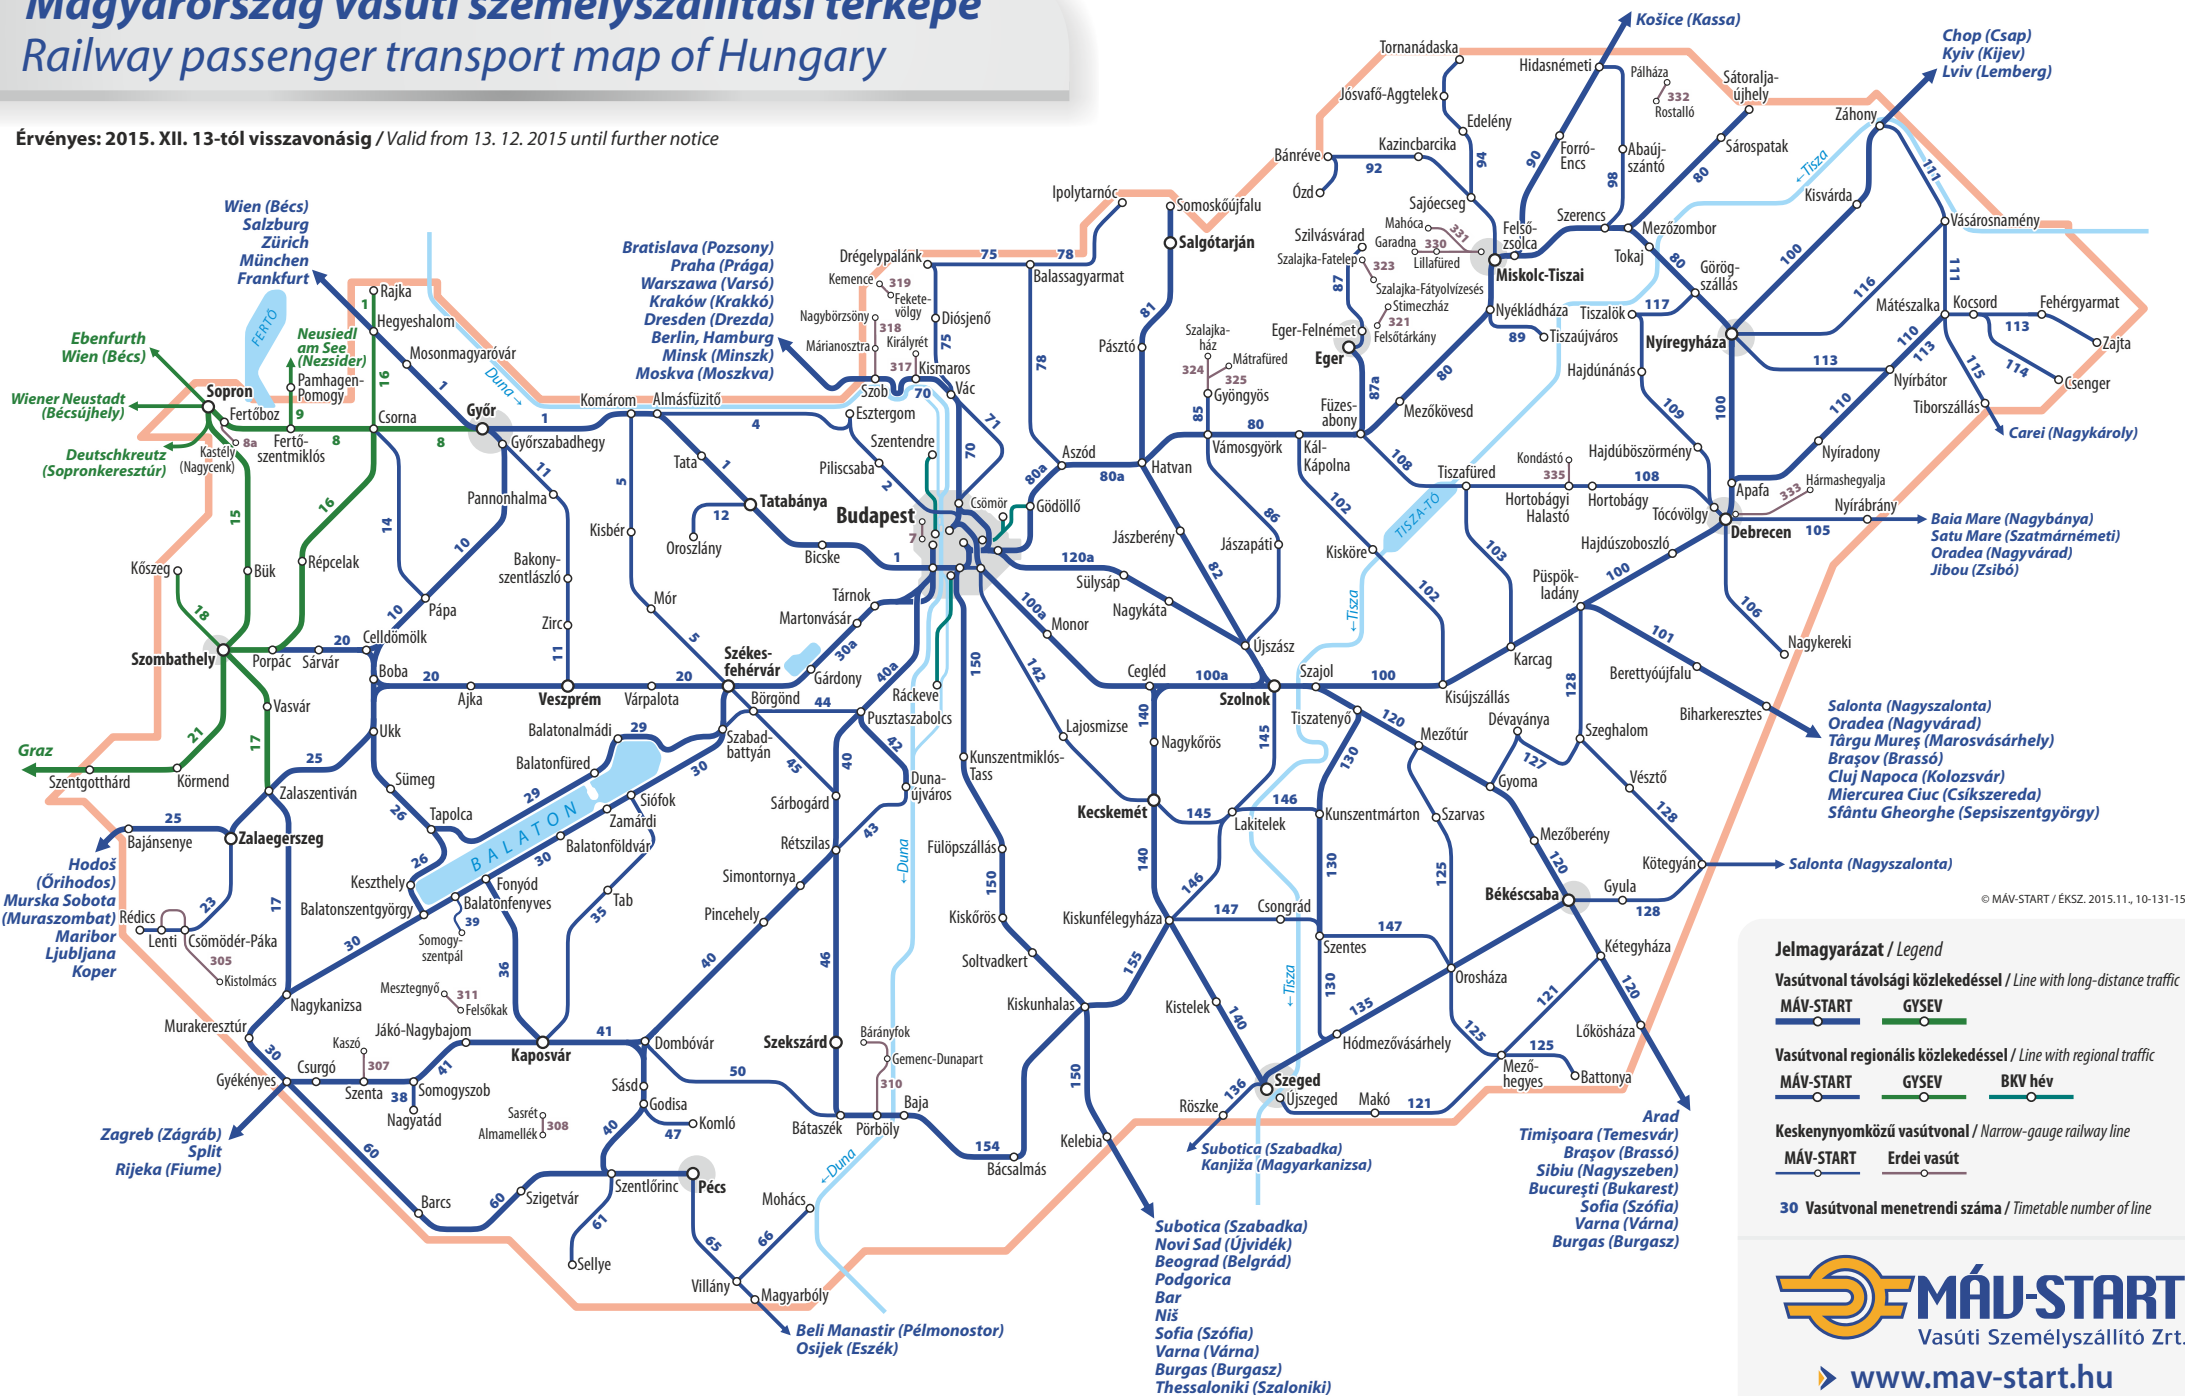

# Magyarország vasúti személyszállítási térképe

## Railway passenger transport map of Hungary

Érvényes: 2015. XII. 13-tól visszavonásig / Valid from 13. 12. 2015 until further notice

© MÁV-START / ÉKSZ. 2015.11., 10-131-15

- Jelmagyarázat / Legend**
- Vasútvonal távolsági közlekedéssel / Line with long-distance traffic
    - MÁV-START
    - GYSEV
  - Vasútvonal regionális közlekedéssel / Line with regional traffic
    - MÁV-START
    - GYSEV
    - BKV hév
  - Keskeny nyomközű vasútvonal / Narrow-gauge railway line
    - MÁV-START
    - Erdei vasút
  - 30 Vasútvonal menetrendi száma / Timetable number of line