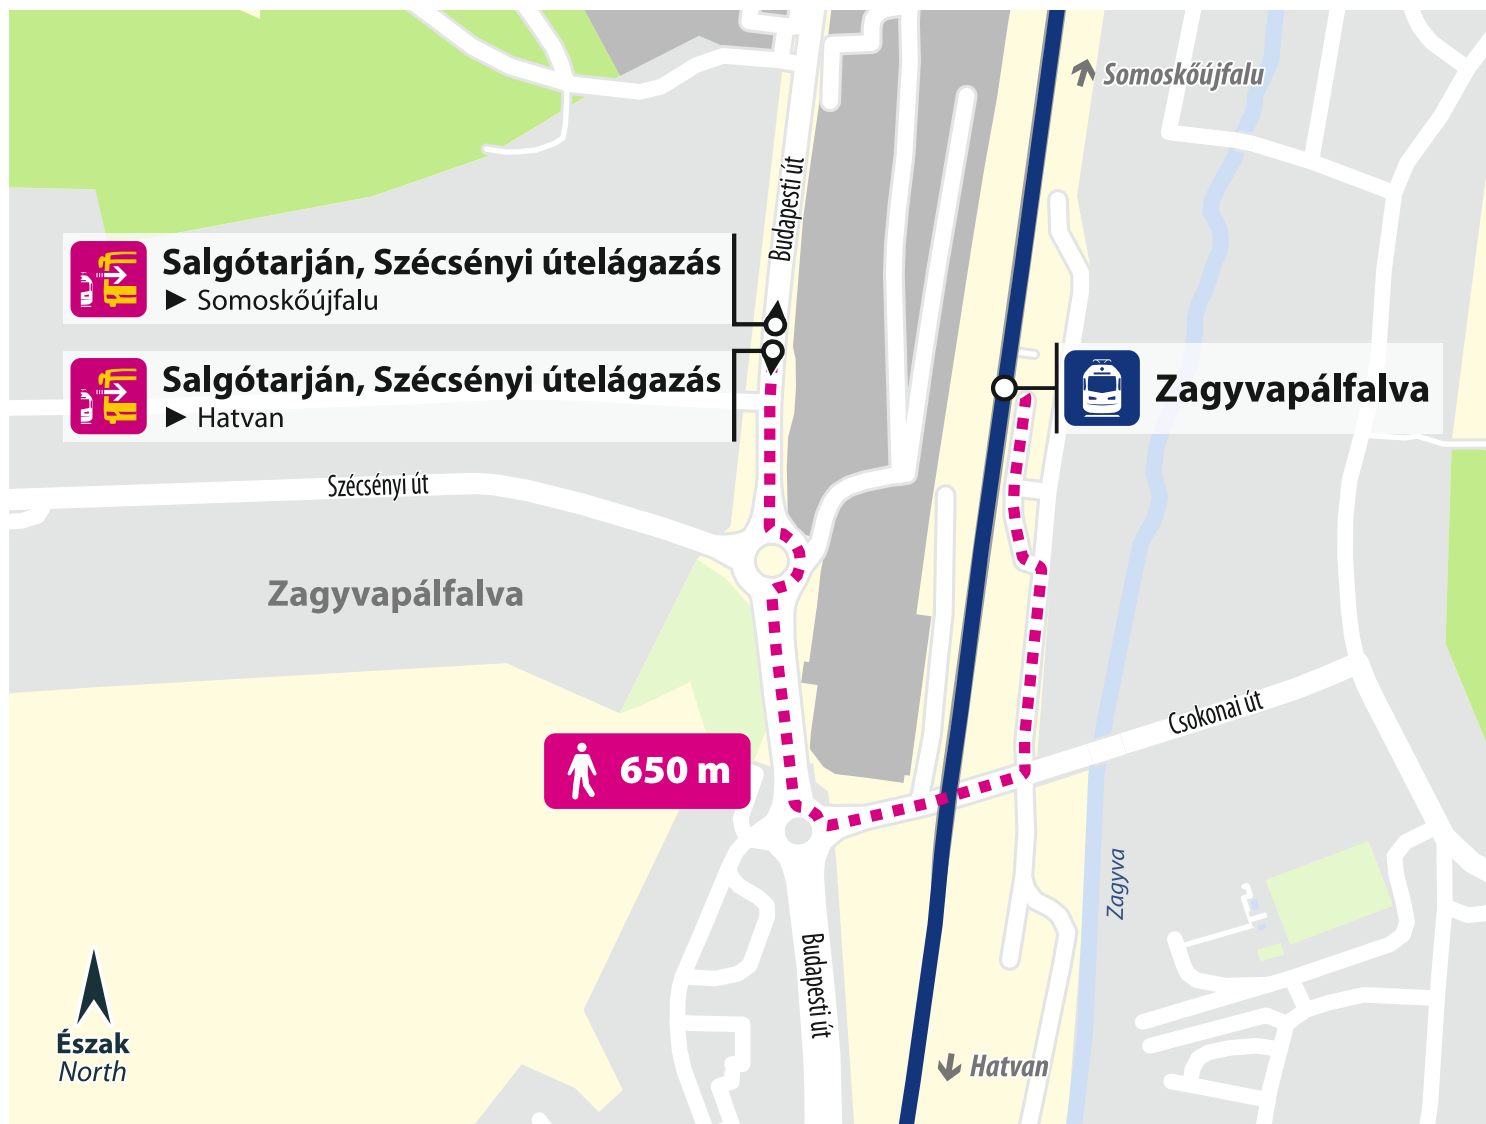

towards
Somoskőújfalu
felé

Eljutási útvonal / Access route:

Vasút utca ► 21-es számú főút (870 m)

Nagybátony

Buszmegálló / Bus stop:

Bátonyterenye, 21. sz. főút elágazás

towards
Hatvan
felé

towards
Somoskőújfalu
felé

Buszmegálló / Bus stop:
Bátonyterenye (Kisterenye),
Ózdi útelágazás

towards
Somoskőújfalu
felé

towards
Hatvan
felé

Eljutási útvonal / Access route:
Köztársaság út ► Madách út
(1000 m)

Eljutási útvonal / Access route:
Vasút utca ► Zrínyi Miklós út ►
Madách út (1100 m)

Zagyvapálfalva

Buszmegálló / Bus stop:

Salgótarján, Szécsényi útelágazás

towards
Somoskőújfalu
felé

towards
Hatvan
felé

Eljutási útvonal / Access route:

Cskonai út ► Budapesti út (650 m)

Salgótarján

Buszmegálló / Bus stop:

Salgótarján, Postai aluljáró

towards
Hatvan
felé

towards
Somoskőújfalu
felé

Eljutási útvonal / Access route:

Bajcsy-Zsilinszky út (67 m / 82 m)