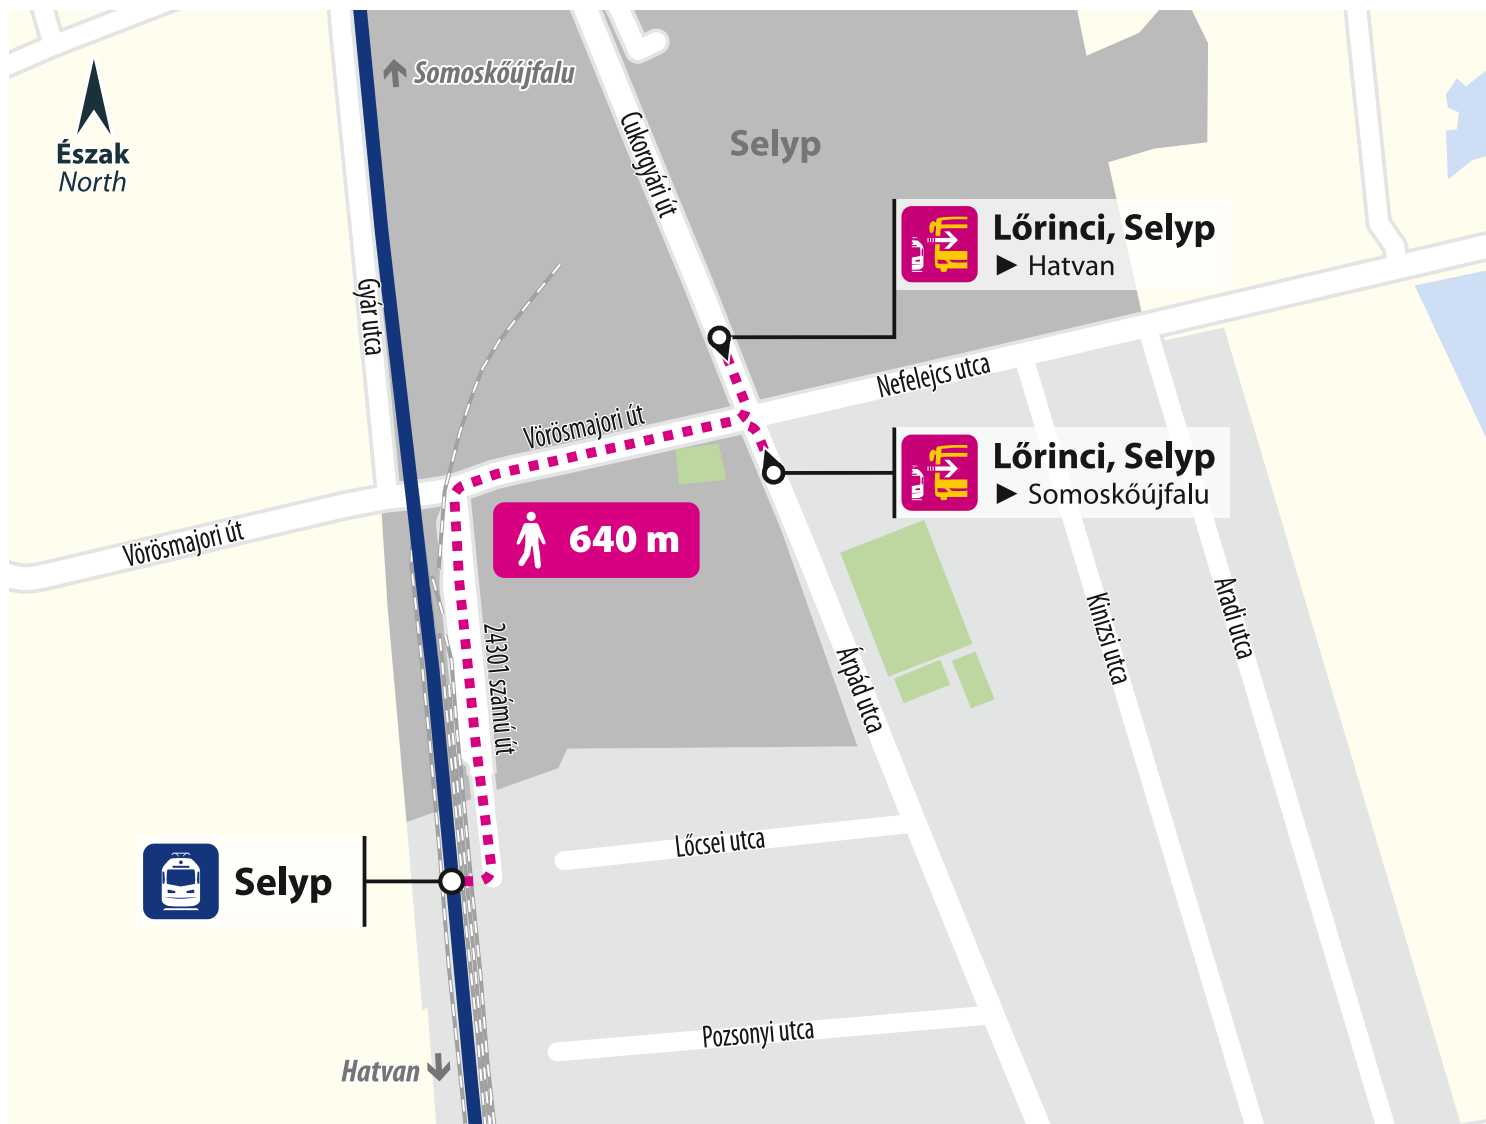

Lőrinci

Buszmegálló / Bus stop:

Lőrinci, Városháza

towards
Somoskőújfalu
felé

towards
Hatvan
felé

Eljutási útvonal / Access route:

Szabadság tér ► Árpád utca (500 m)

Selyp

Buszmegálló / Bus stop:

Lőrinci, Selyp

towards
Hatvan
felé

towards
Somoskőújfalu
felé

Eljutási útvonal / Access route:

24301 sz. út ► Vörösmajori út ► Cukorgyári út / Árpád utca (640 m)

Jobbágyi

Buszmegálló / Bus stop:

towards
Somoskőújfalu
felé

Eljutási útvonal / Access route:

Vasút utca ► 21-es számú főút (870 m)

Nagybátony

Buszmegálló / Bus stop:

Bátonyterenye, 21. sz. főút elágazás

towards
Hatvan
felé

towards
Somoskőújfalu
felé

Eljutási útvonal / Access route:

Orgona út ► Béke út ► 21. sz. főút (1 km)

Kisterenye-Bányatelep, Kisterenye

Buszmegálló / Bus stop:
Bátonyterenye (Kisterenye),
Bányatelep

towards
Somoskőújfalu
felé

towards
Hatvan
felé