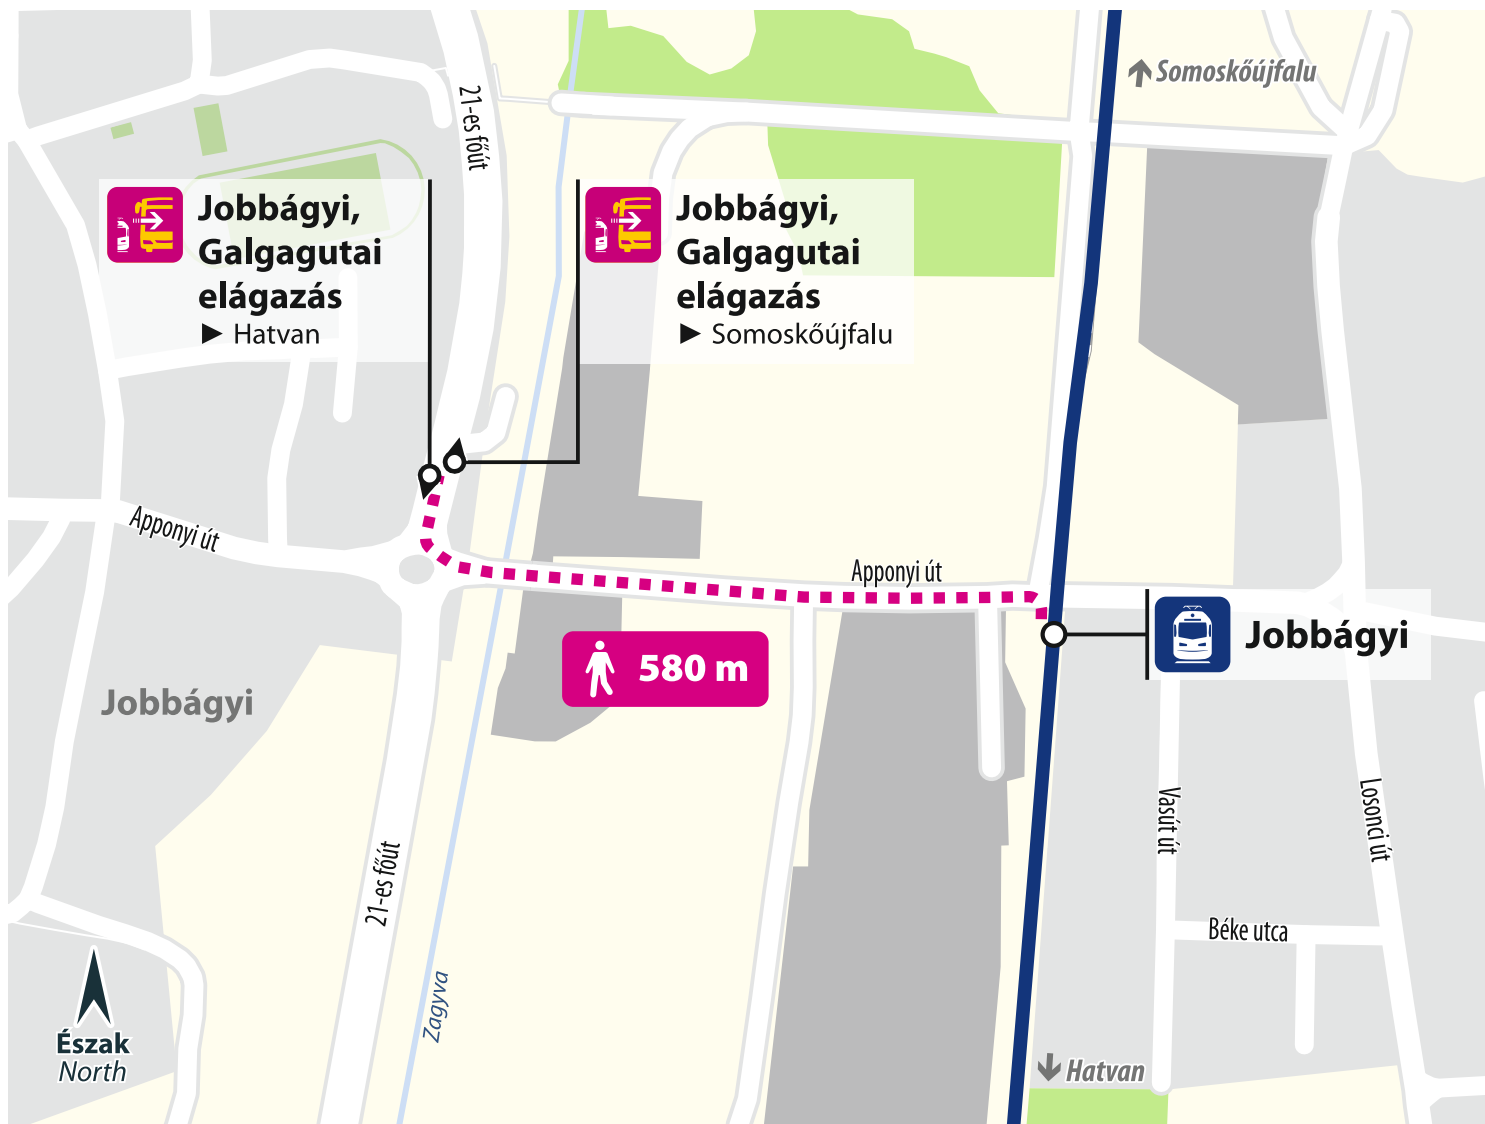

Lőrinci

Buszmegálló / Bus stop:

Lőrinci, Városháza

towards
Somoskőújfalu
felé

towards
Hatvan
felé

Eljutási útvonal / Access route:

Szabadság tér ► Árpád utca (500 m)

Selyp

Buszmegálló / Bus stop:

Lőrinci, Selyp

towards
Hatvan
felé

towards
Somoskőújfalu
felé

Eljutási útvonal / Access route:

24301 sz. út ► Vörösmajori út ► Cukorgyári út / Árpád utca (640 m)

Jobbágyi

Buszmegálló / Bus stop:

Jobbágyi, Galgagutai elágazás

towards
Hatvan
felé

towards
Somoskőújfalu
felé

Eljutási útvonal / Access route:

Apponyi út ► 21-es főút (580 m)

Szurdokpüspöki

Buszmegálló / Bus stop:

Szurdokpüspöki, Szabadság út 5.

towards
Somoskőújfalu
felé

Eljutási útvonal / Access route:

Vasút utca ► 21-es számú főút (870 m)

Nagybátony

Buszmegálló / Bus stop:

Bátonyterenye, 21. sz. főút elágazás

towards
Hatvan
felé

towards
Somoskőújfalu
felé