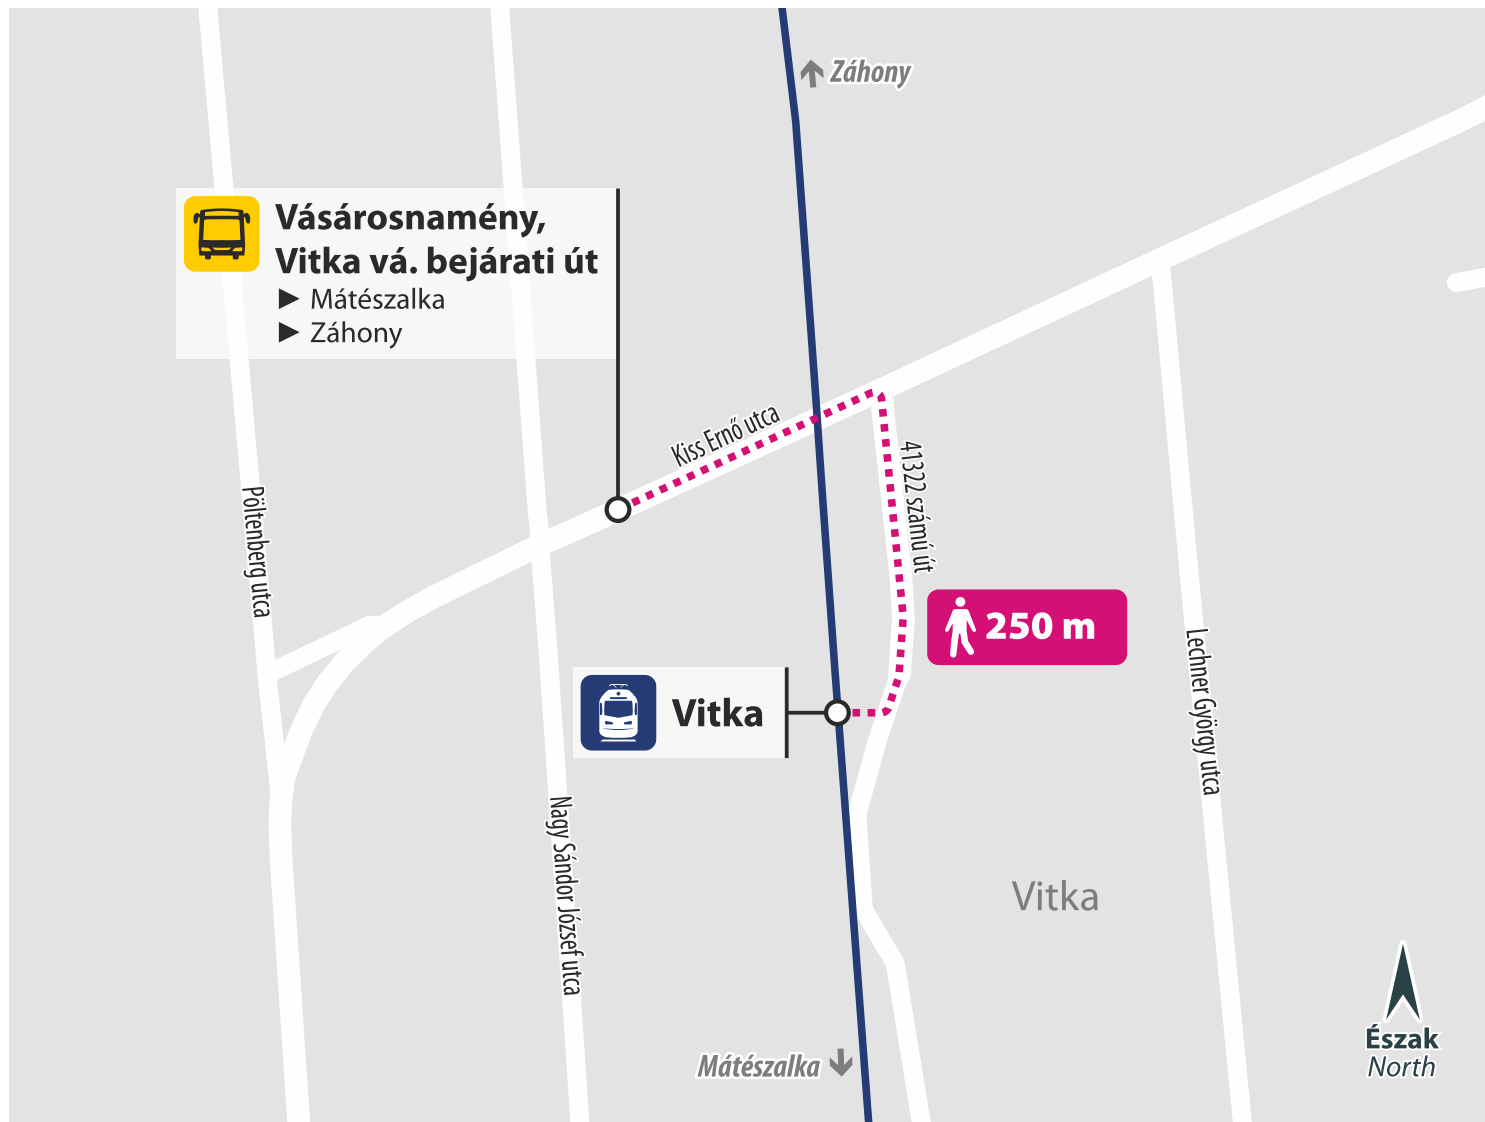

Vonatpótló autóbusz megállóhelye

Stop of train replacement bus

Ópályi

Buszmegálló / Bus stop:
Ópályi, nyírparasznyai elágazás

towards
Mátészalka
felé

towards
Záhony
felé

Eljutási útvonal / Access route:
Zöldfa utca ► Széchenyi István utca ► Kálvin János tér (650 m)

MÁV-SZESZA / UT - VGZ-111-busz-Ópályi-A4

Vonatpótló autóbusz megállóhelye

Stop of train replacement bus

Nagydobos

Buszmegálló / Bus stop:

Nagydobos, szamoszszegi elágazás

towards
Mátészalka
felé

towards
Záhony
felé

Eljutási útvonal / Access route:

József Attila utca ► Fő utca (480 m)

Vonatpótló autóbusz megállóhelye

Stop of train replacement bus

Vitka

Buszmegálló / Bus stop:

Vásárosnamény, Vitka vasútállomás bejárati út

towards
Mátészalka
felé

towards
Záhony
felé

Eljutási útvonal / Access route:

41322 számú út ► Kiss Ernő utca (250 m)

MÁV-SZESZA / UT - VGZ-111-busz-Vitka-A4