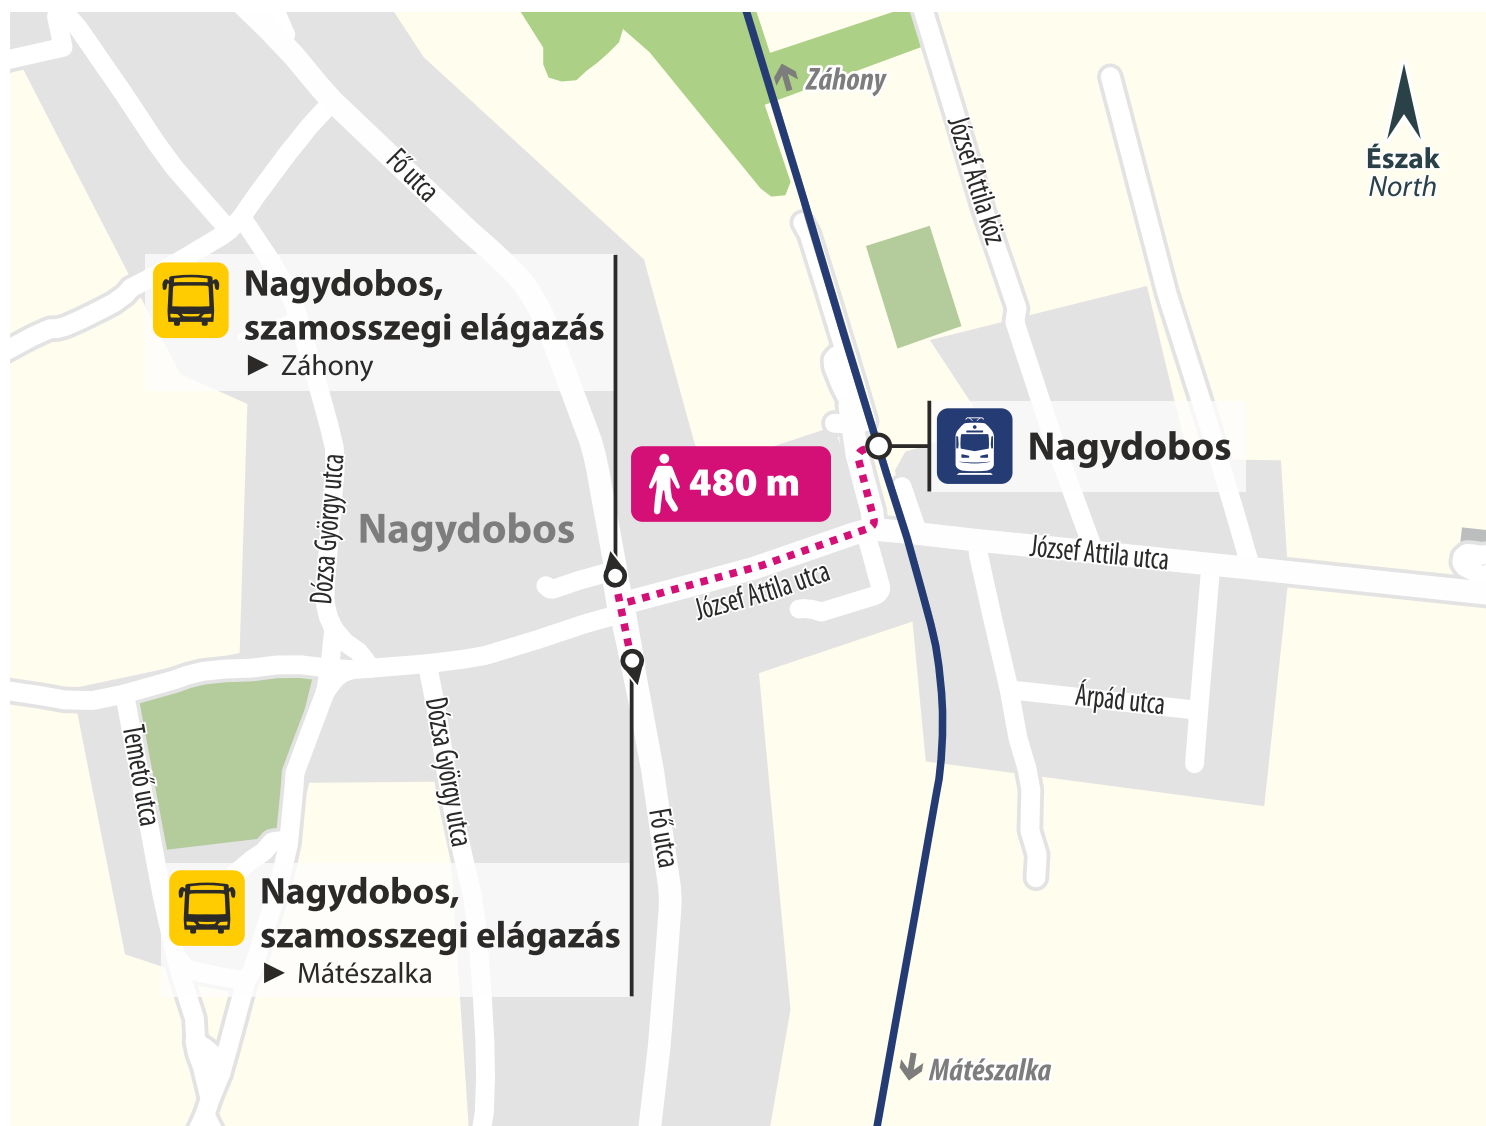

Vonatpótló autóbusz megállóhelye

Stop of train replacement bus

Ópályi

Buszmegálló / Bus stop:
Ópályi, nyírparasznyai elágazás

towards
Mátészalka
felé

towards
Záhony
felé

Eljutási útvonal / Access route:
Zöldfa utca ► Széchenyi István utca ► Kálvin János tér (650 m)

MÁV-SZESZA / UT - VGZ-111-busz-Ópályi-A4

Vonatpótló autóbusz megállóhelye

Stop of train replacement bus

Nagydobos

Buszmegálló / Bus stop:

Nagydobos, szamoszszegi elágazás

towards
Mátészalka
felé

towards
Záhony
felé

Eljutási útvonal / Access route:

József Attila utca ► Fő utca (480 m)

Vonatpótló autóbusz megállóhelye

Stop of train replacement bus

Vitka

Buszmegálló / Bus stop:

Vásárosnamény, Vitka vasútállomás bejárati út

towards
Mátészalka
felé

towards
Záhony
felé

Eljutási útvonal / Access route:

41322 számú út ► Kiss Ernő utca (250 m)

MÁV-SZESZA / UT - VGZ-111-busz-Vitka-A4