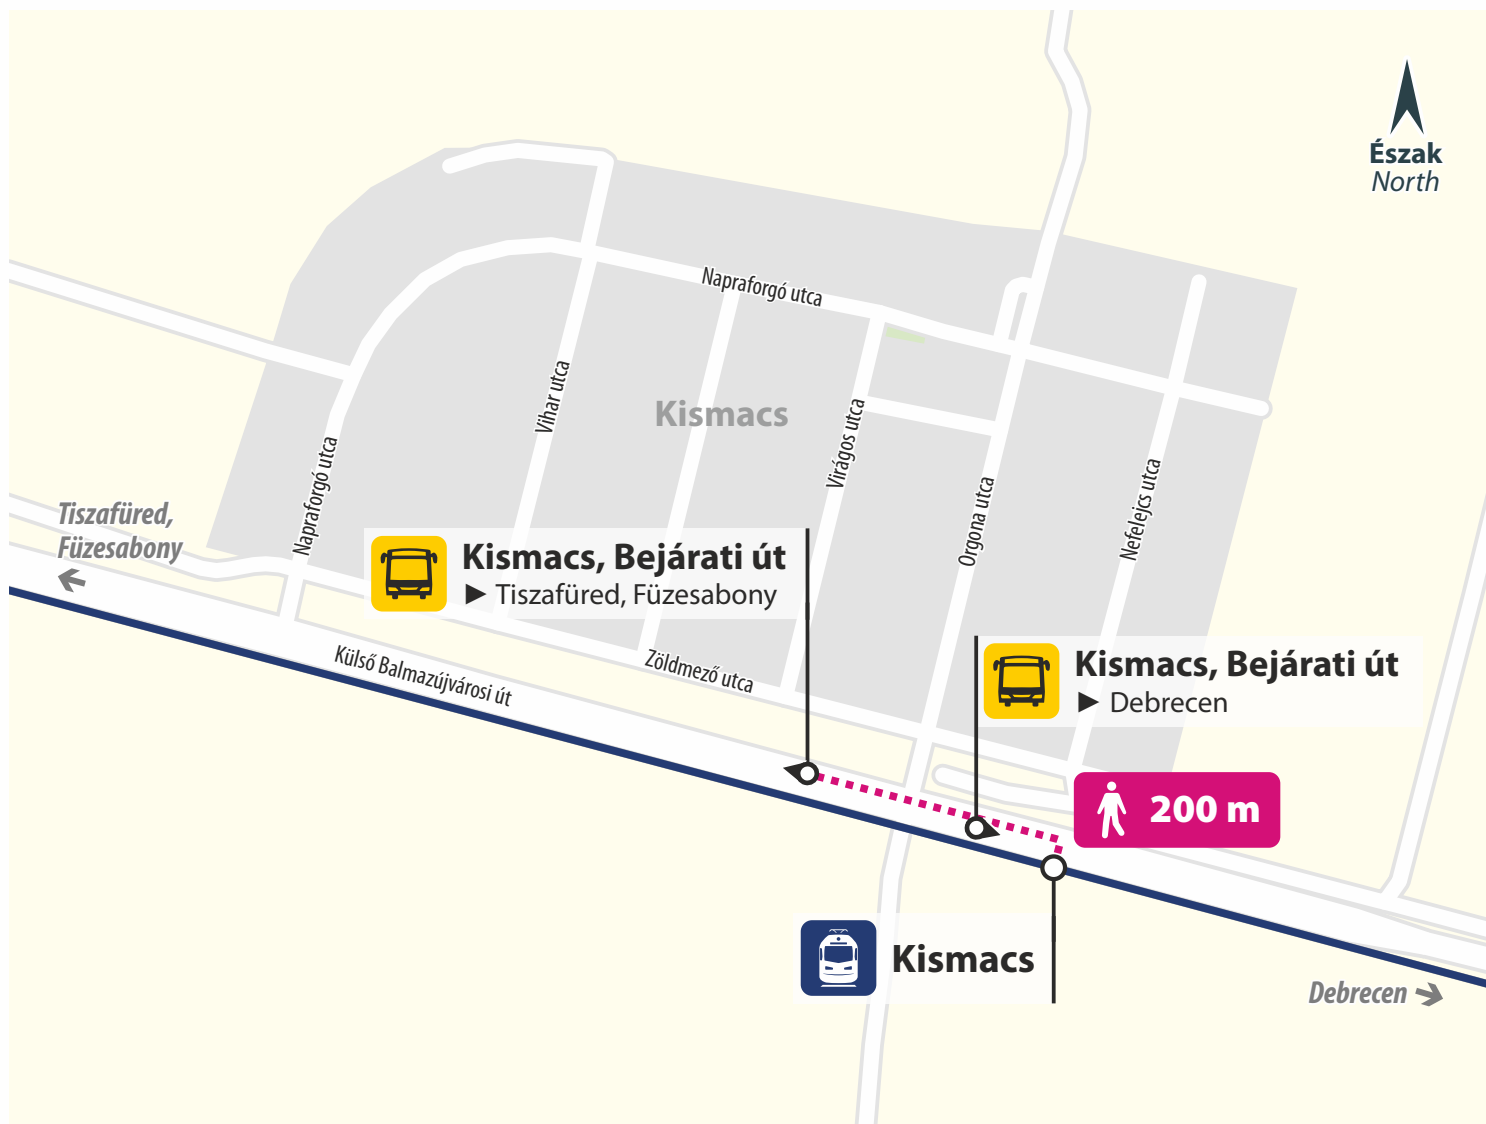

# Vonatpótló autóbusz megállóhelye

### Kismacs

**Buszmegálló / Bus stop:**  
Kismacs, Bejárati út

towards  
Tiszafüred, Füzesabony  
felé

towards  
Debrecen  
felé

**Eljutási útvonal / Access route:**  
Külső Balmazújvárosi út (200 m)

MÁV-SZESZA / UT - VGZ-108-busz-Kismacs-A4

## Stop of train replacement bus

Kónya

**Buszmegálló / Bus stop:**  
Kónya major (ideiglenes)

A megálló pontos helyzete  
Exact location of the stop

**Eljutási útvonal / Access route:**  
2,3 km

MÁV-SZESZA / UT - VGZ-108-busz-Kónya-A4