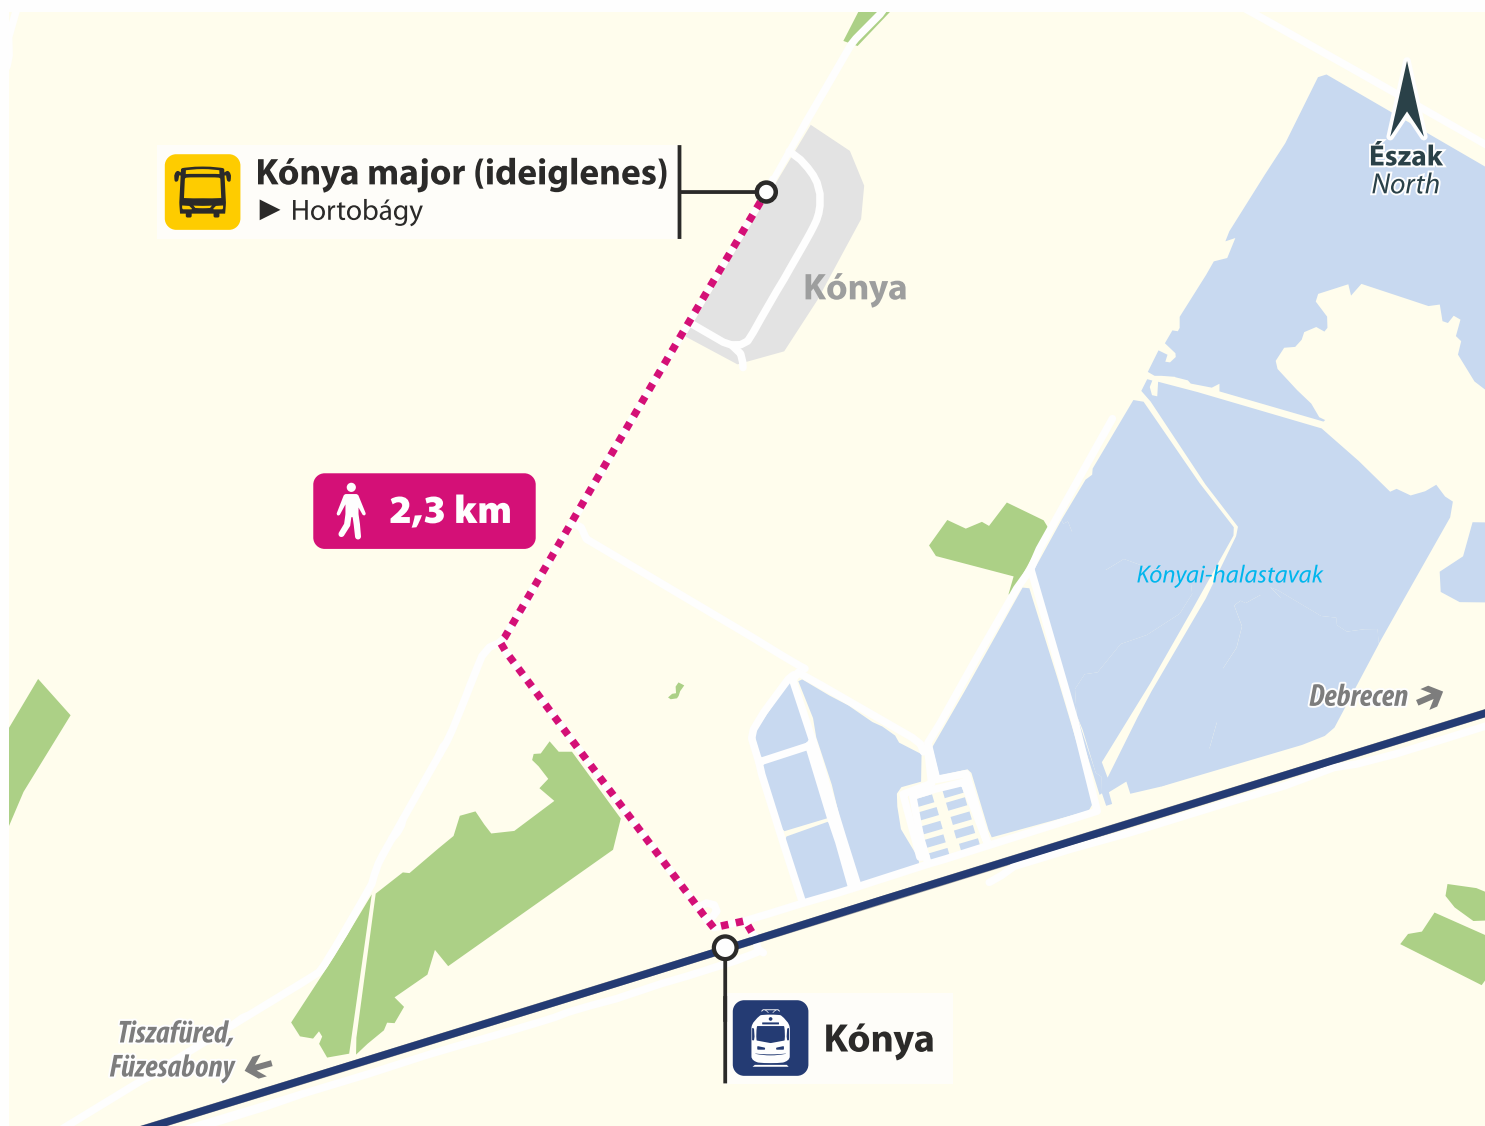

# Vonatpótló autóbusz megállóhelye

### Kismacs

**Buszmegálló / Bus stop:**  
Kismacs, Bejárati út

towards  
Tiszafüred, Füzesabony  
felé

towards  
Debrecen  
felé

**Eljutási útvonal / Access route:**  
Külső Balmazújvárosi út (200 m)

MÁV-SZESZA / UT - VGZ-108-busz-Kismacs-A4

## Stop of train replacement bus

Kónya

**Buszmegálló / Bus stop:**  
Kónya major (ideiglenes)

A megálló pontos helyzete  
Exact location of the stop

**Eljutási útvonal / Access route:**  
2,3 km

MÁV-SZESZA / UT - VGZ-108-busz-Kónya-A4