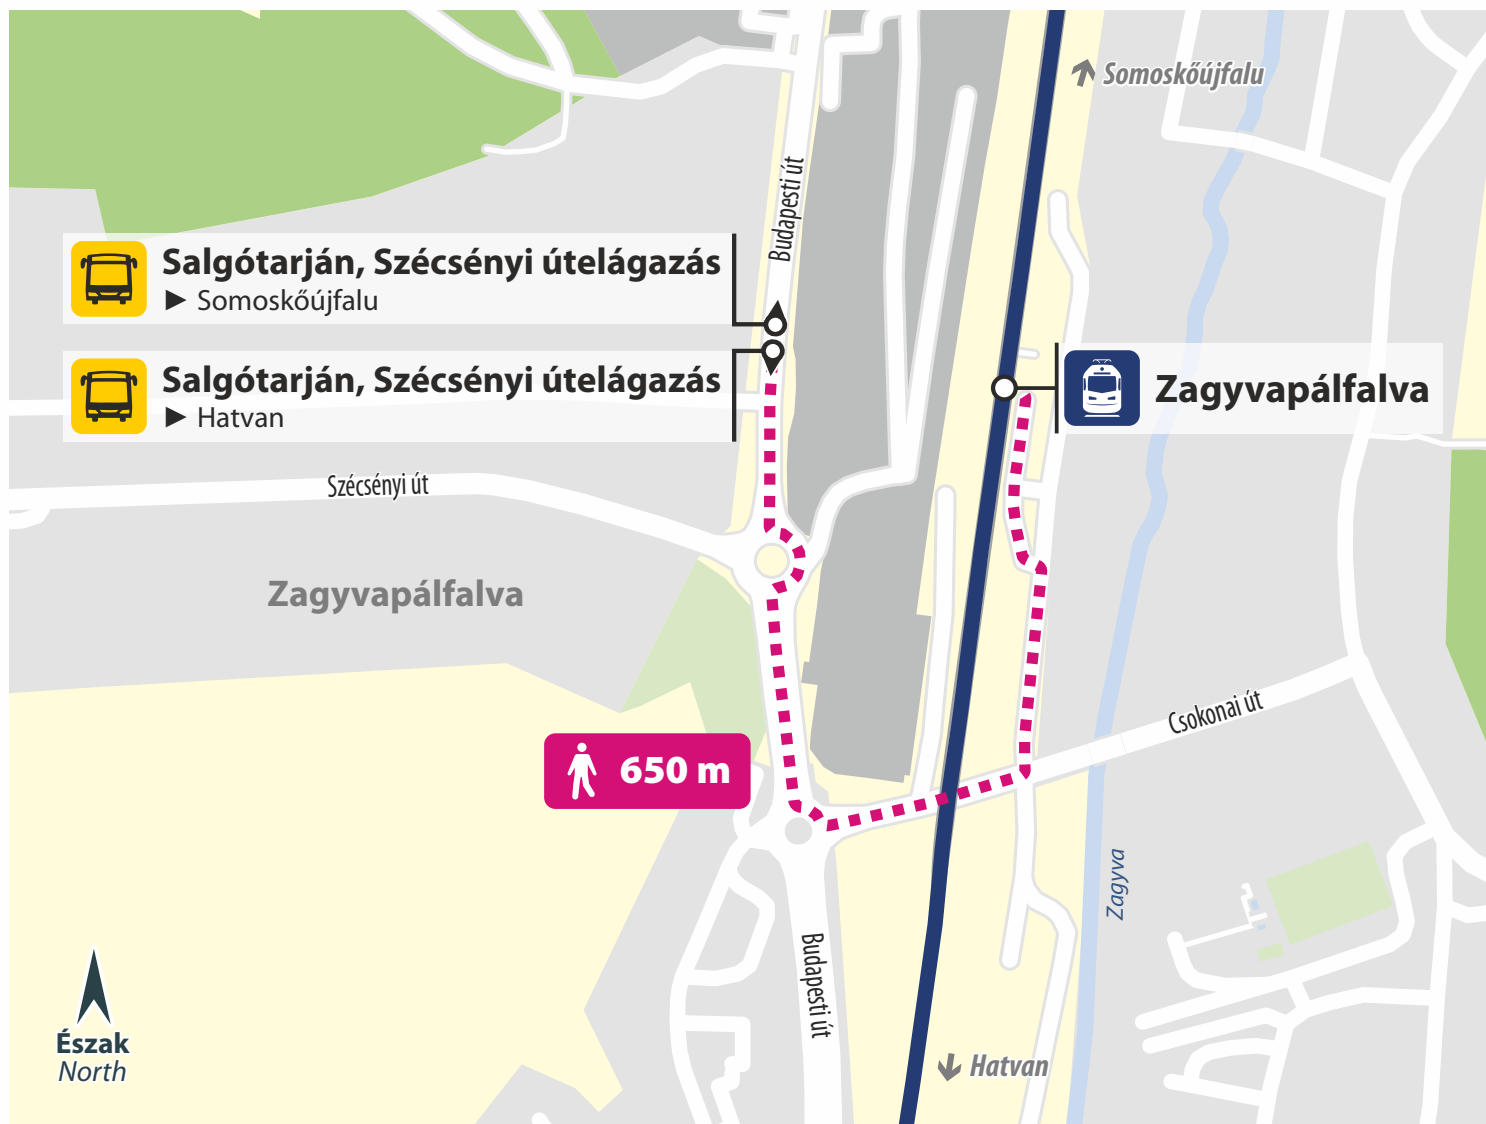

Vonatpótló autóbusz megállóhelye

Stop of train replacement bus

Salgótarján

Buszmegálló / Bus stop:

Salgótarján, Postai aluljáró

towards
Hatvan
felé

towards
Somoskőújfalu
felé

Eljutási útvonal / Access route:

Bajcsy-Zsilinszky út (67 m / 82 m)

MÁV-SZESZA / UT - VGZ-081-busz-Salgótarján-A4

Vonatpótló autóbusz megállóhelye

Stop of train replacement bus

Zagyvapálfalva

Buszmegálló / Bus stop:

Salgótarján, Szécsényi útelágazás

Vonatpótló autóbusz megállóhelye

Stop of train replacement bus

Nagybátony

Buszmegálló / Bus stop:

Bátonyterenye (Nagybátony), Vasútállomás

A megálló pontos helyzete
Exact location of the stop

Eljutási útvonal / Access route:

Eljutási útvonal / Access route:

24301 sz. út ► Vörösmajori út ► Cukorgyári út / Árpád utca (640 m)

MÁV-SZESZA / UT - VGZ-081-busz-Selyp-A4

Vonatpótló autóbusz megállóhelye

Stop of train replacement bus

Lőrinci