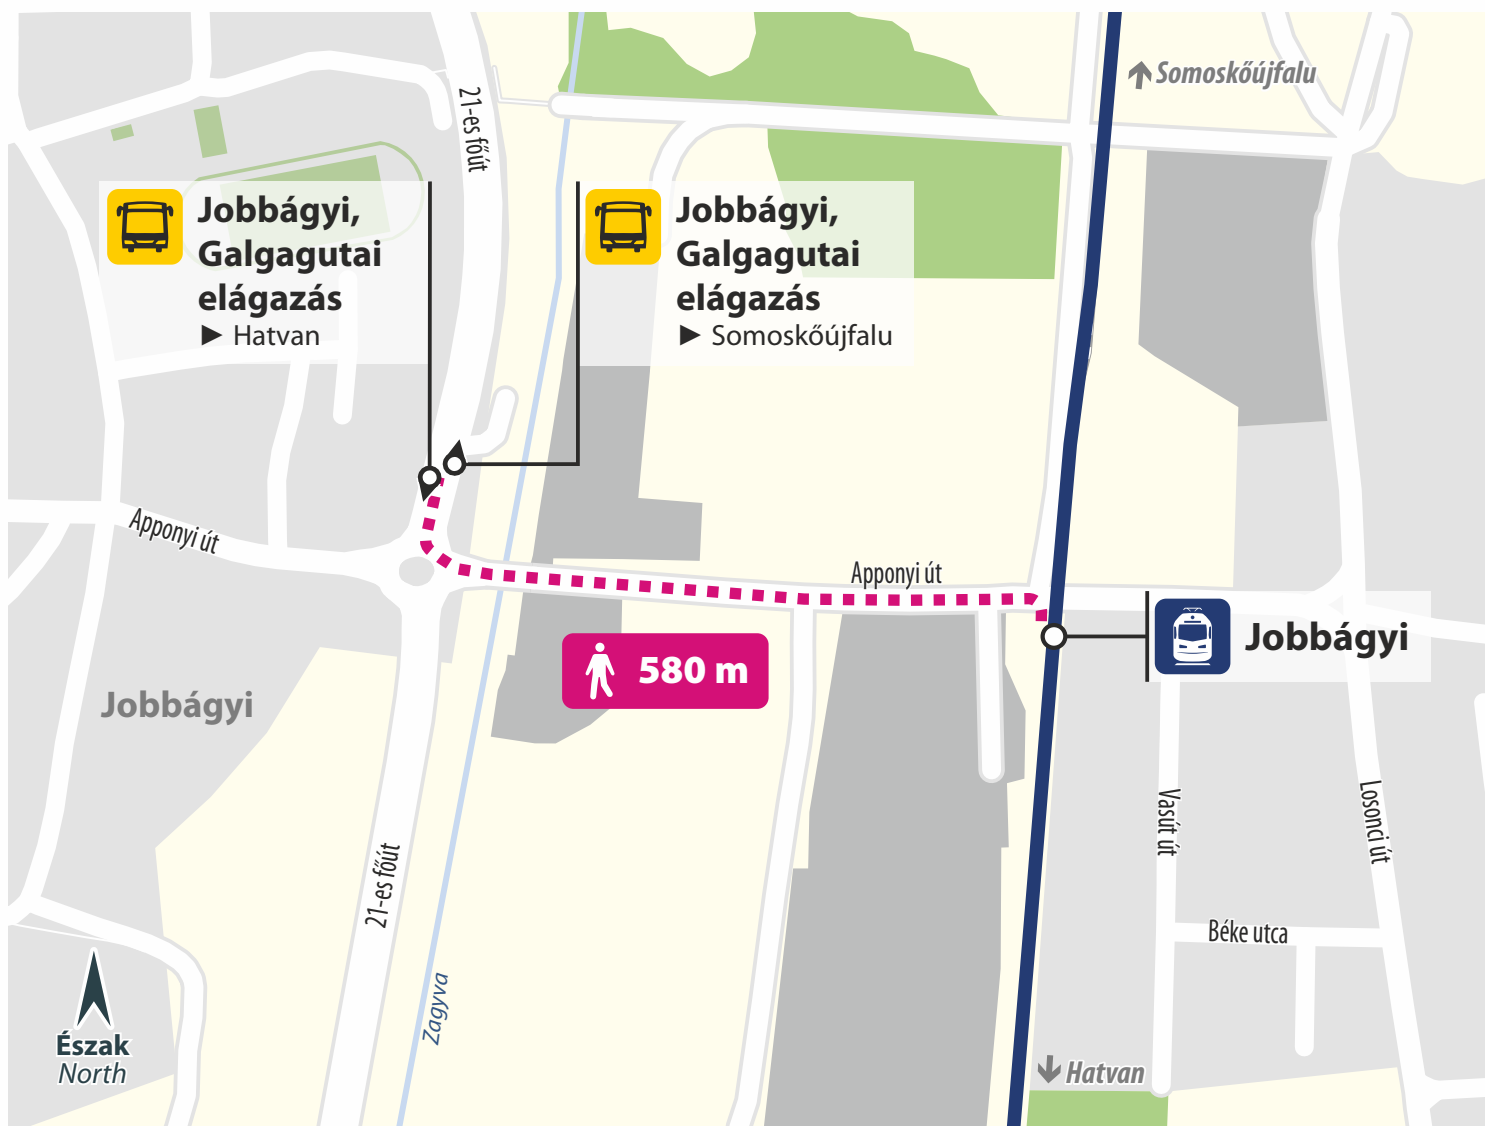

Vonatpótló autóbusz megállóhelye

Stop of train replacement bus

Jobbágyi

Buszmegálló / Bus stop:

Jobbágyi, Galgagutai elágazás

towards
Hatvan
felé

towards
Somoskőújfalu
felé

Eljutási útvonal / Access route:

Apponyi út ► 21-es főút (580 m)

MÁV-SZESZA / UT - VGZ-081-busz-Jobbágyi-A4