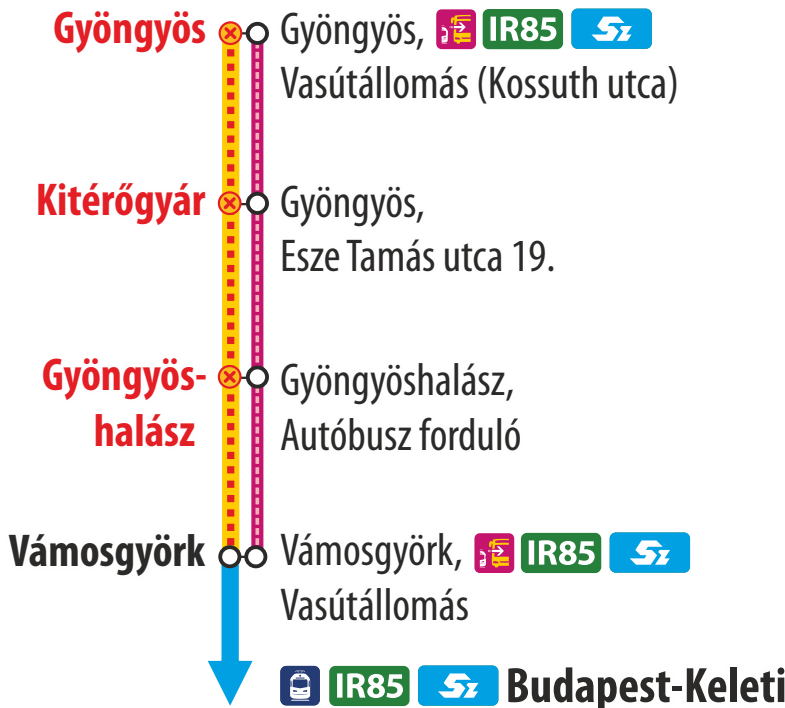

Due to track reconstruction works, some trains run according to modified timetable at night and early morning, MÁVBUSZ services operate between Vámosgyörk and Gyöngyös stations.

IR85

MÁTRA InterRégió / InterRegio

Budapest-Keleti ◀▶

Vámosgyörk

◀▶ Gyöngyös

Sz

Személyvonat / local train

~~Gyöngyös~~ ▶

Vámosgyörk

▶ Budapest-Keleti

IR85

Sz

MÁVBUSZ

Vámosgyörk ◀▶ **Gyöngyös**

A MÁVBUSZ-ok megállója több településen nem közvetlenül az állomásnál található.

In several settlements, the MÁVBUSZ service stops are not directly at the station.

Részletes vágányzári menetrend
Detailed timetable during the change

vonal / line:
85

19656-1/2026/SZESZA

Vágányzári információ

85 [Budapest —] Vámosgyörk – Gyöngyös

2026. V. 27 — VI. 3. éjszakánként 20 óra 30 perctől reggel 5 óra 30 percig