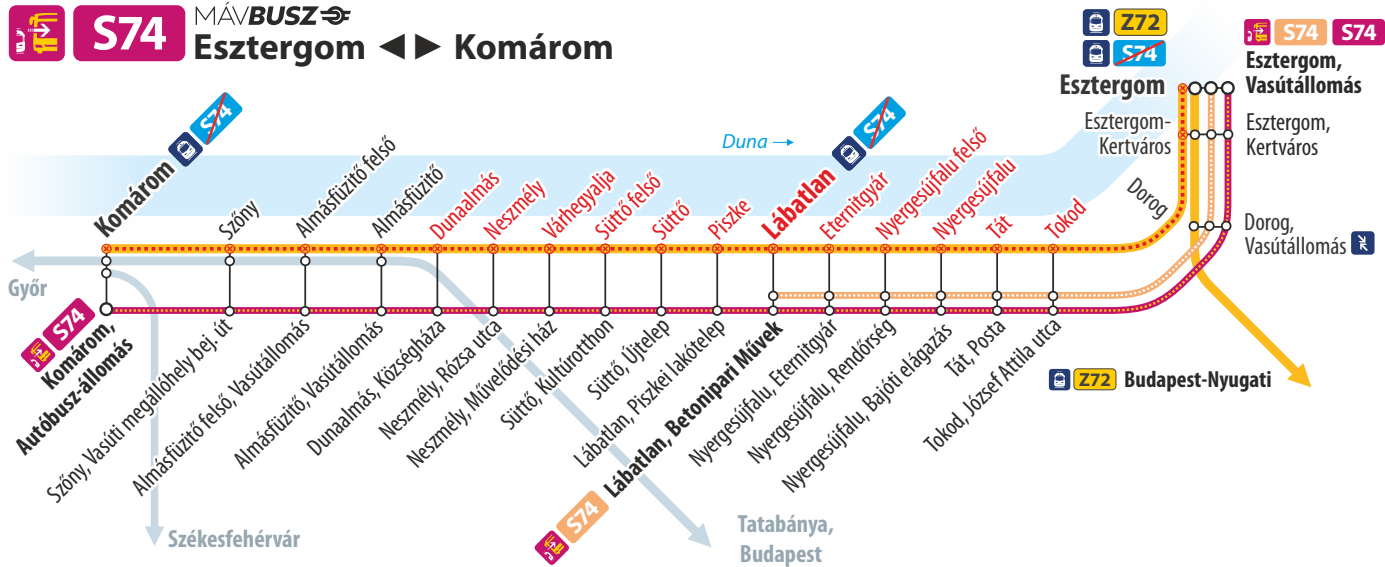

Vágányzári információ

Track reconstruction information

2026. augusztus 15-től 18-ig
From 15 to 18 August 2026

Karbantartási munkák miatt valamennyi személyvonat helyett Esztergom – Lábatlan, valamint Esztergom – Komárom között MÁVBUSZ-ok közlekednek.

Due to reconstruction works, MÁVBUSZ services operate between Esztergom – Lábatlan, and between Esztergom – Komárom instead of trains.

  Esztergom ◀▶ Lábatlan ◀▶ Komárom

  MÁVBUSZ  Esztergom ◀▶ Lábatlan

  MÁVBUSZ  Esztergom ◀▶ Komárom

 Lezárt vasútvonal Closed railway line	 MÁVBUSZ (Esztergom ◀▶ Komárom)	Dorog:      Az átszállás a MÁVBUSZ-ok és a Z72-es vonatok között Dorogon lehetséges. <i>Transfers between MÁVBUSZ services and Z72 trains are possible in Dorog.</i>
 Egyéb vasútvonal Other railway line	 MÁVBUSZ (Esztergom ◀▶ Lábatlan)	
 Zónázó vonat Semi-fast train		

Részletes vágányzári menetrend
Detailed timetable during the change

vonal / line:
4

Vágányzári információ

4 Esztergom — Almásfüzitő [— Komárom]

Érvényes: 2026.VIII.15 — 18-ig.

A vonatpótló autóbuszok Esztergom-Kertváros érintése után 4 perccel megállnak Dorog vasútállomáson is.