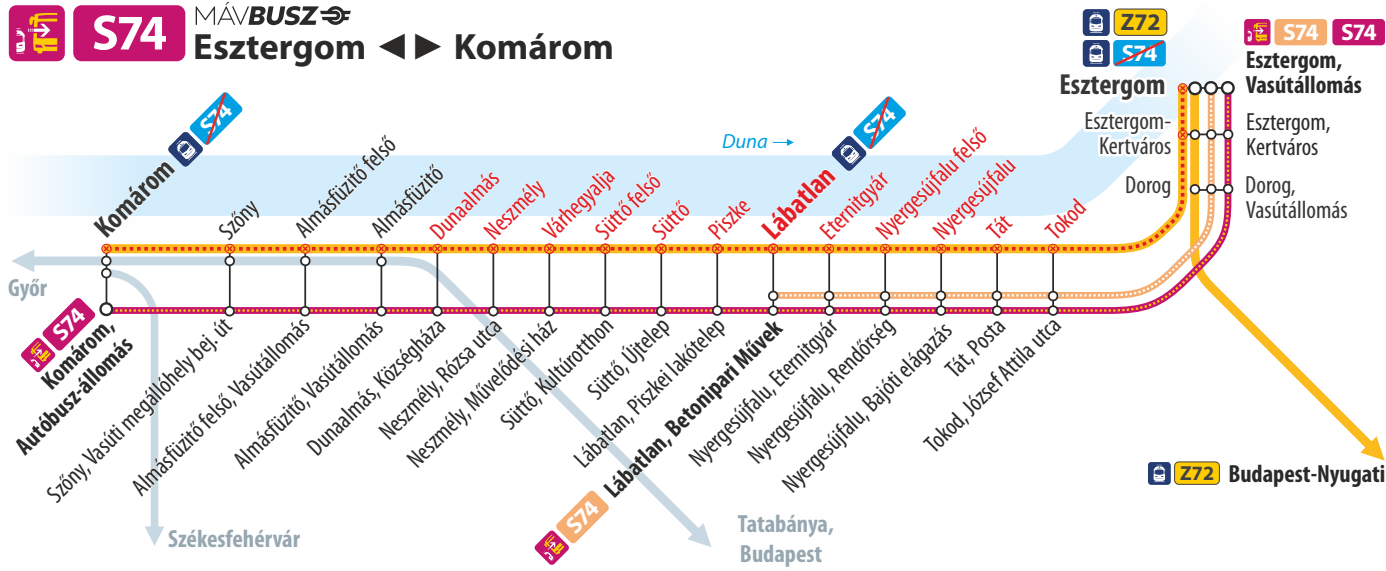

Vágányzári információ

Track reconstruction information

2026. augusztus 15-től 18-ig
From 15 to 18 August 2026

Karbantartási munkák miatt valamennyi személyvonat helyett Esztergom – Lábatlan, valamint Esztergom – Komárom között MÁVBUSZ-ok közlekednek.

Due to reconstruction works, MÁVBUSZ services operate between Esztergom – Lábatlan, and between Esztergom – Komárom instead of trains.

  Esztergom ◀▶ Lábatlan ◀▶ Komárom

  MÁVBUSZ  Esztergom ◀▶ Lábatlan

  MÁVBUSZ  Esztergom ◀▶ Komárom

Jelmagyarázat / Legend

-  Lezárt vasútvonal
Closed railway line
-  Egyéb vasútvonal
Other railway line
-  Zónázó vonat
Semi-fast train
-   MÁVBUSZ (Esztergom ◀▶ Komárom)
-   MÁVBUSZ (Esztergom ◀▶ Lábatlan)

Részletes vágányzári menetrend
Detailed timetable during the change

vonal / line:
4

21498-1/2026/SZESZA

Vágányzári információ

4 Esztergom — Almásfüzitő [— Komárom]

Érvényes: 2026.VIII.15 — 18-ig.

A vonatpótló autóbuszok Esztergom-Kertváros érintése után 4 perccel megállnak Dorog vasútállomáson is.