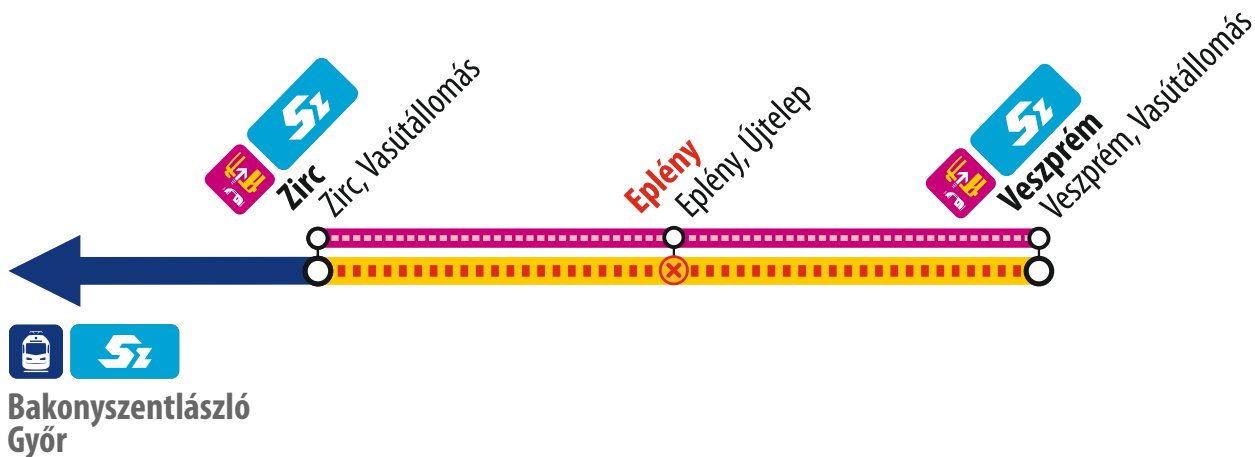

Vágányzári információ

Track reconstruction information

2026. május 16-tól 18-ig
From 16 to 18 May 2026

**Karbantartási munkák miatt a vonatok menetrendje módosul,
Zirc és Veszprém között MÁVBUSZ-ok közlekednek.**

*Due to reconstruction works, certain trains run according to modified timetable,
MÁVBUSZ services operate between Zirc and Veszprém.*

Személyvonat / Local train

Győr ◀▶ Bakonyszentlászló ◀▶ **Zirc** ◀▶ ~~Veszprém~~

MÁVBUSZ

Zirc ◀▶ Veszprém

⊗ A MÁVBUSZ-ok Eplény állomást nem érintik, helyette Eplény, Újtelep megállóhelyen állnak meg.

*MÁVBUSZ services do not stop at Eplény station,
instead, they stop at the Eplény, Újtelep bus stop.*