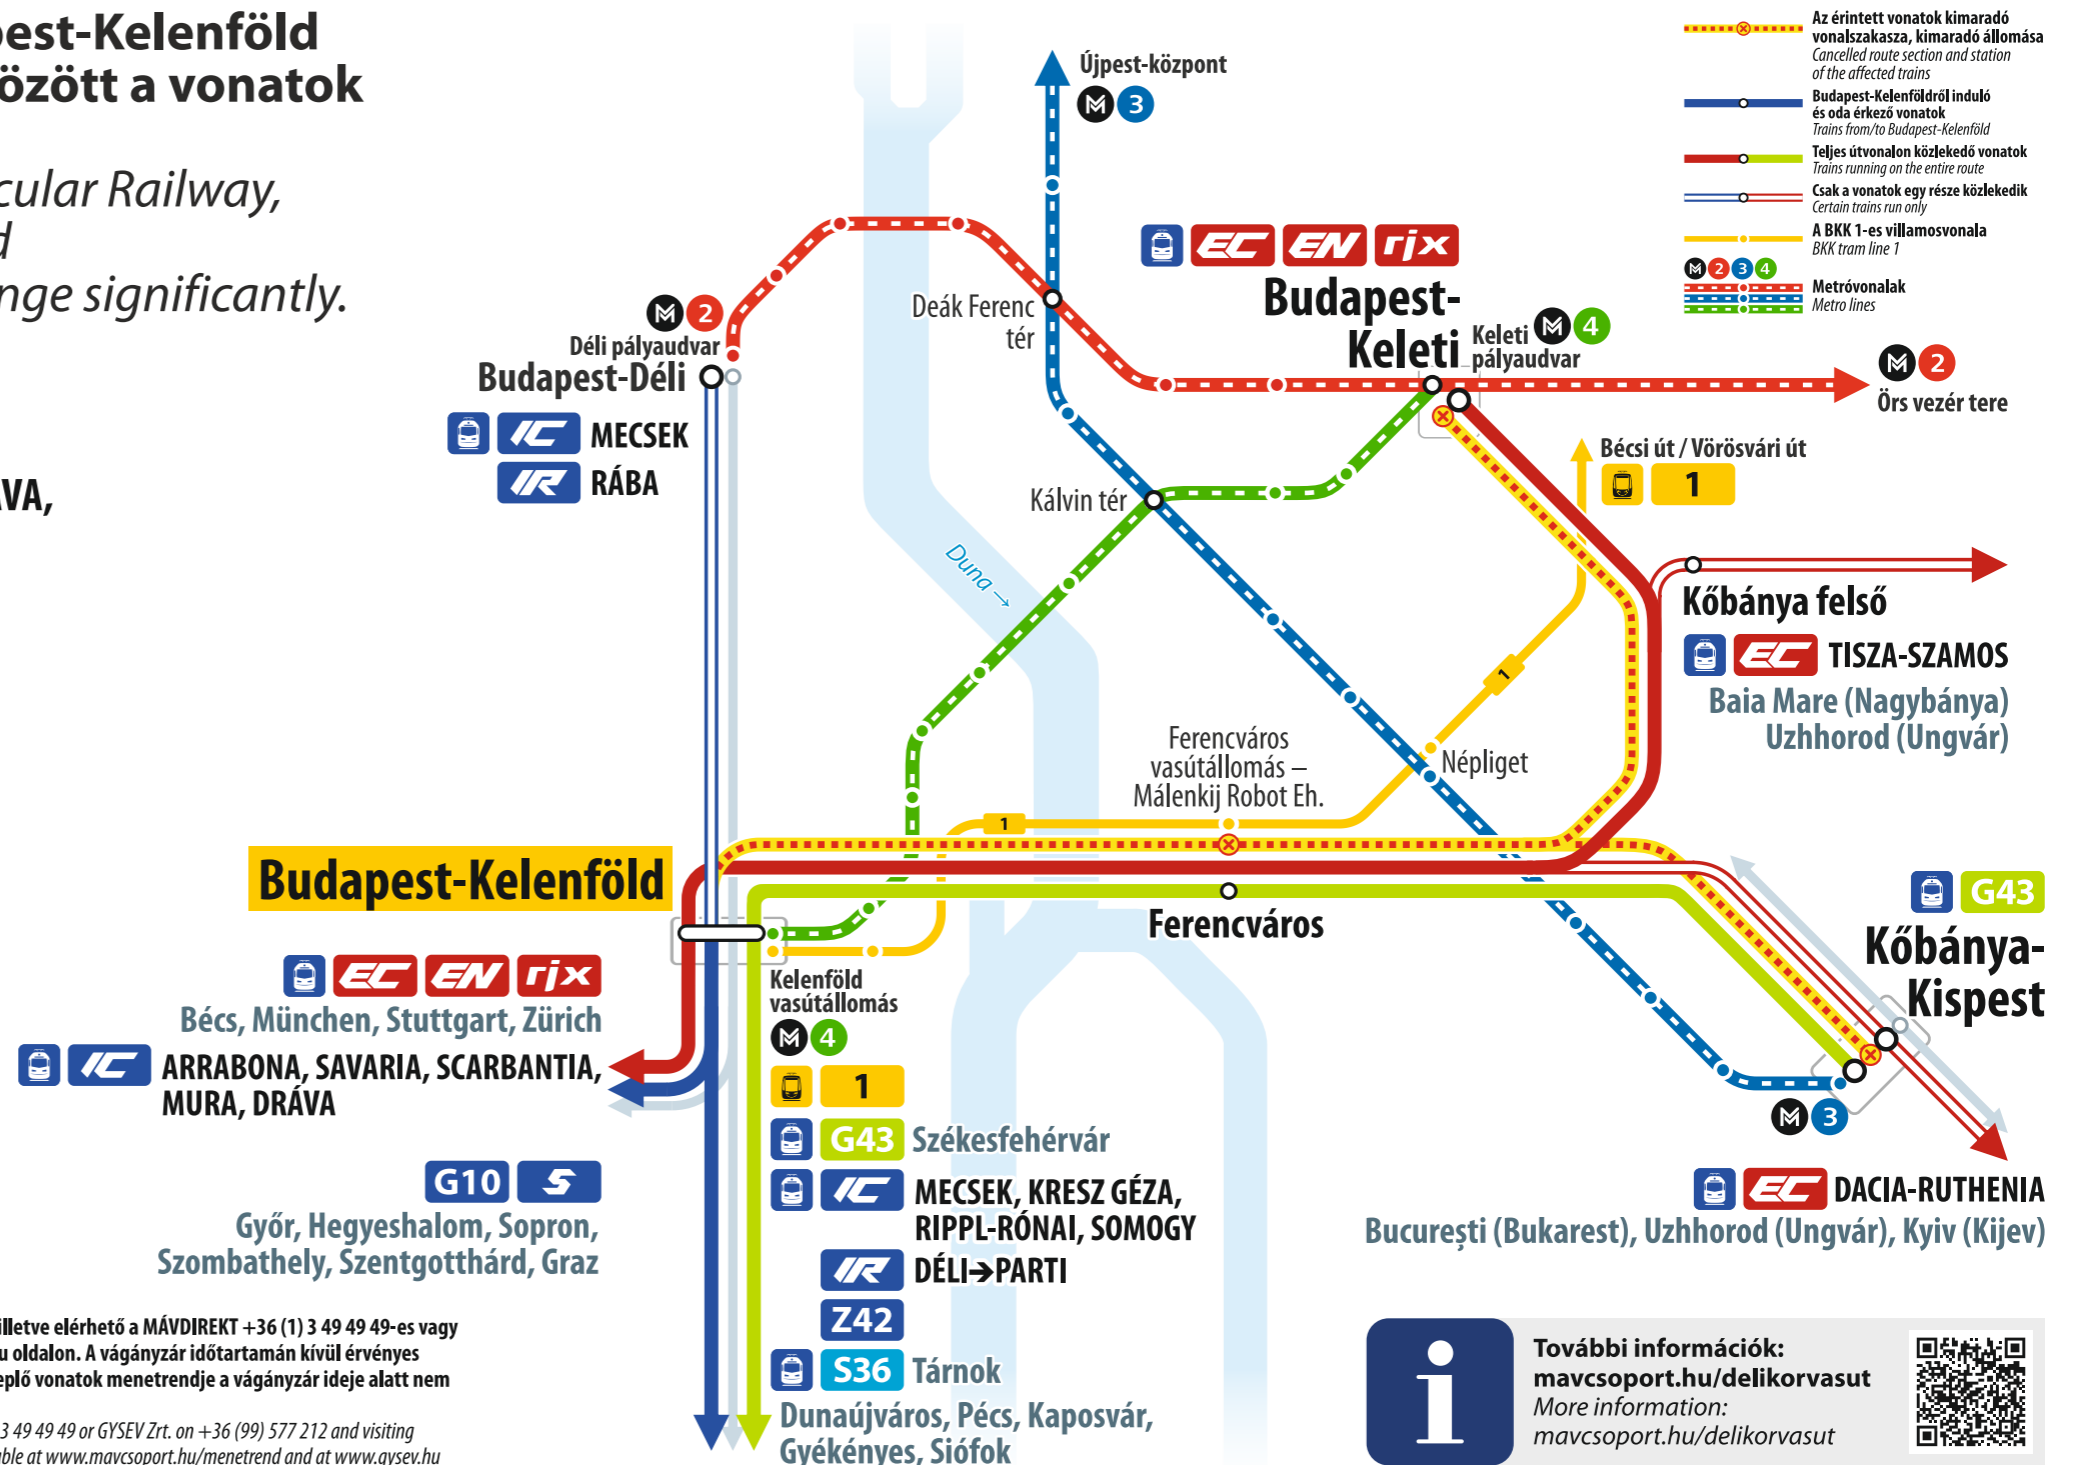

Teljes útvonalon közlekednek módosított menetrend szerint:

Run on the entire route according to a modified schedule:

EC **EN** **rjx** **G43** **S36**

A vasútvonal részletes vágányzári menetrendje megtalálható az állomási pénztáraknál, ügyfélszolgálatoknál, illetve elérhető a MÁVDIREKT +36 (1) 3 49 49 49-es vagy a GYSEV Zrt. +36 (99) 577 212-es telefonszámán és a www.mavcsoport.hu/vaganyzar, valamint a www.gysev.hu oldalon. A vágányzár időtartamán kívül érvényes menetrend elérhető a www.mavcsoport.hu/menetrend és a www.gysev.hu oldalon. A hirdetőnyelven nem szereplő vonatok menetrendje a vágányzár ideje alatt nem változik.

Detailed timetable of the railway line is available at station ticket offices, customer services and by calling MÁVDIREKT on +36 (1) 3 49 49 49 or GYSEV Zrt. on +36 (99) 577 212 and visiting www.mavcsoport.hu/vaganyzar or www.gysev.hu website. The timetable for the period outside the reconstruction works is available at www.mavcsoport.hu/menetrend and at www.gysev.hu websites. Timetable for trains not shown in the notice is not be changed during the period of the reconstruction works.