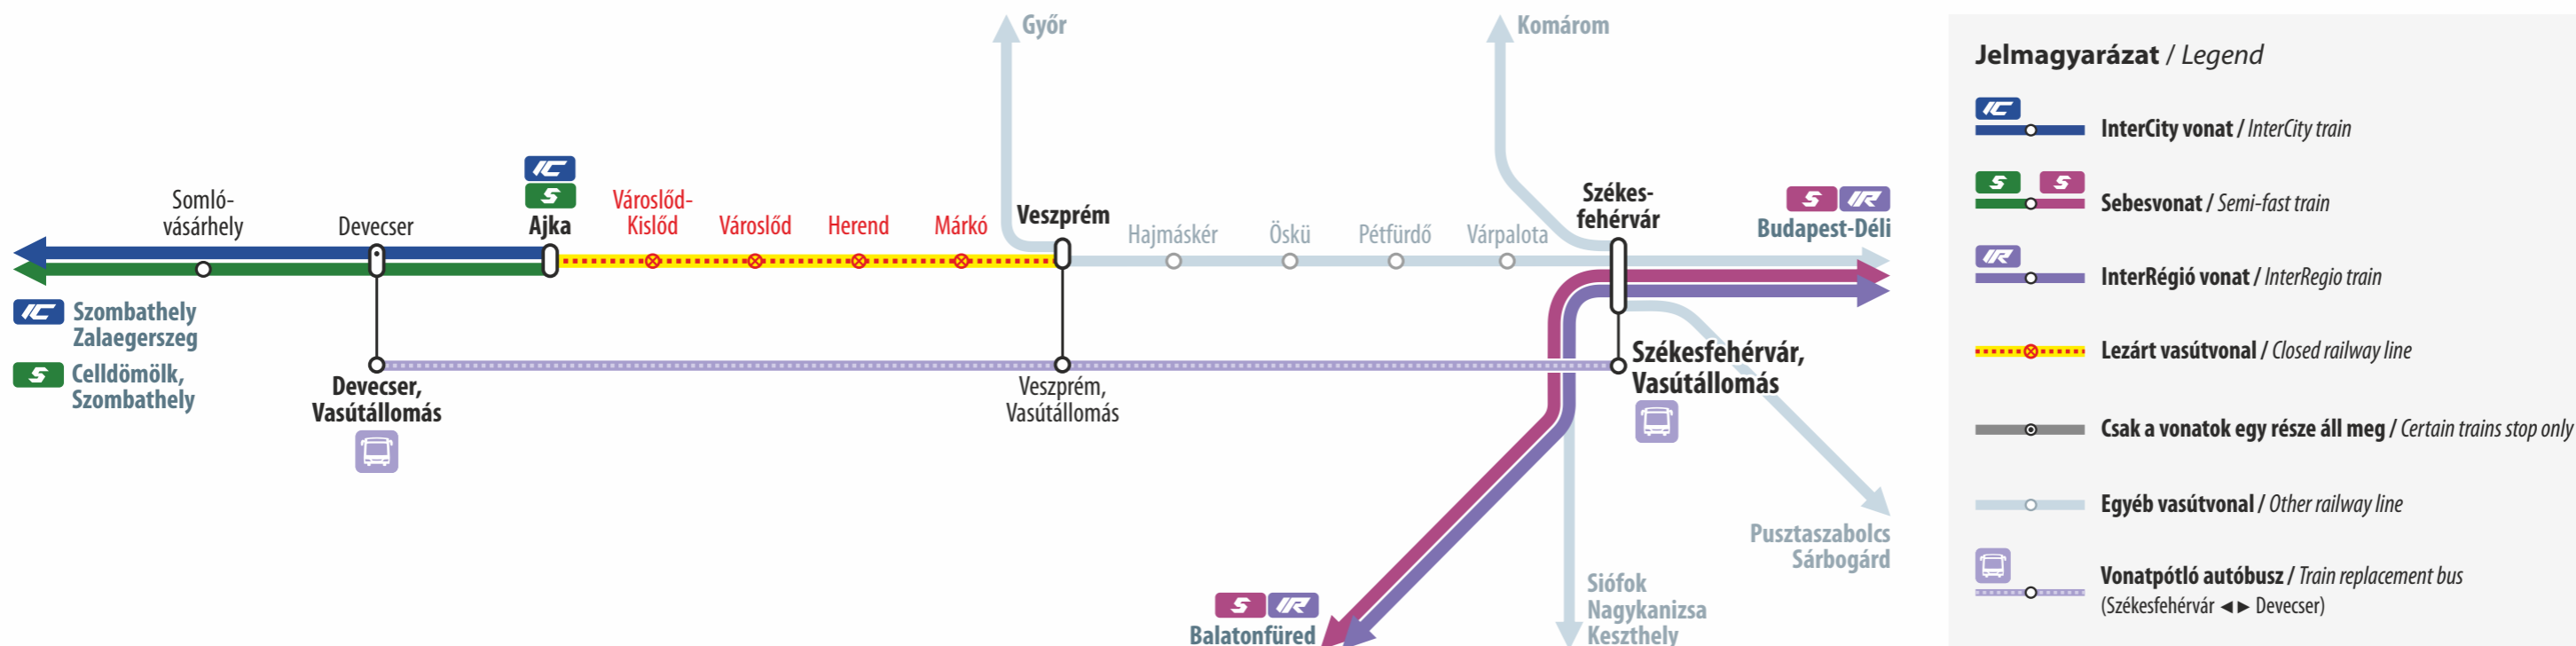

From 12 May to 20 June, KATICA InterRegio trains also operate between Budapest-Déli and Balatonfüred via Székesfehérvár on weekdays.

A buszok Veszprémben Devecser irányában csak felszállás, Székesfehérvár irányában csak leszállás céljából állnak meg.

In Veszprém, only getting on the buses is allowed in the direction to Devecser, and only getting off is allowed in the direction of Székesfehérvár.

⚠ Június 30-tól a vágányzár keretében a vonatok közlekedése ismét változik.
Train schedule changes again from 30 June within the track reconstructions.

A vasútvonal részletes vágányzári menetrendje megtalálható az állomási pénztáraknál, ügyfélszolgálatoknál, illetve elérhető a MÁVDIREKT +36 (1) 3 49 49 49-es telefonszámán és a www.mavcsoport.hu/vaganyzar oldalon. A vágányzár időtartamán kívül érvényes menetrend elérhető a www.mavcsoport.hu/menetrend oldalon. A hirdetésben nem szereplő vonatok menetrendje a vágányzár ideje alatt nem változik.

Detailed timetable of the railway line is available at station ticket offices, customer services and by calling MÁVDIREKT on +36 (1) 3 49 49 49, or visiting www.mavcsoport.hu/vaganyzar website. The timetable for the period outside the reconstruction works is available at www.mavcsoport.hu/menetrend website. Timetable for trains not shown in the notice is not be changed during the period of the reconstruction works.

662-9/2025/SZESZA 662-10/2025/SZESZA 19222-2/2025/SZESZA