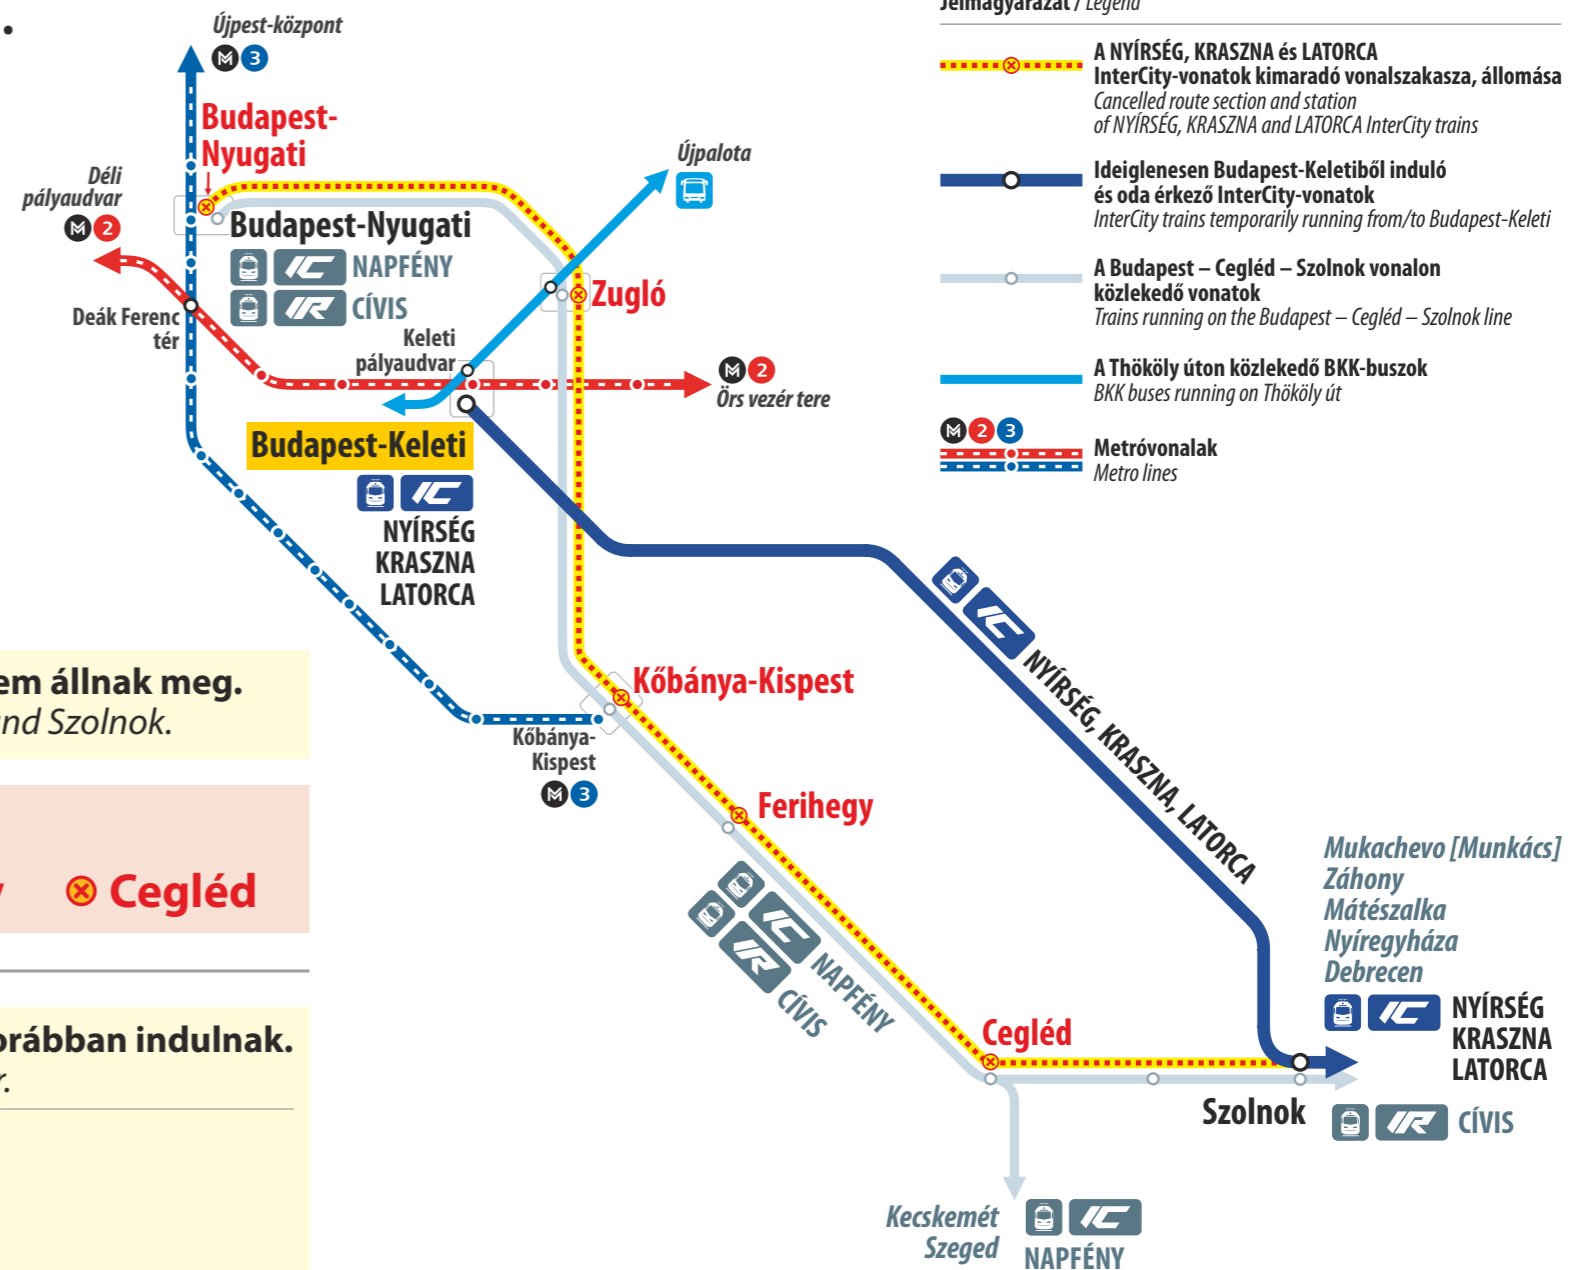

Kimaradó állomások / Skipped stations:

Budapest-Nyugati **Zugló** **Kőbánya-Kispest** **Ferihegy** **Cegléd**

NAPFÉNY **Változatlan útvonalon közlekednek, Budapest-Nyugatiból korábban indulnak.**
Running on unchanged route, depart from Budapest-Nyugati earlier.

Egyes Z50-es zónázó vonatok nem közlekednek, egy NYÍRSÉG InterCity-vonat és egyes S225-ös személyvonatok rövidített útvonalon közlekednek.
Certain Z50 semi-express trains are cancelled.
A NYÍRSÉG InterCity train and certain S225 local trains run on a shortened route.

A vasútvonal részletes vágányzári menetrendje megtalálható az állomási pénztáraknál, ügyfélszolgálatoknál, illetve elérhető a MÁVDIREKT +36 (1) 3 49 49 49-es telefonszámán és a www.mavcsoport.hu/vaganyzar oldalon. A vágányzár időtartamán kívül érvényes menetrend elérhető a www.mavcsoport.hu/menetrend oldalon. A hirdetésben nem szereplő vonatok menetrendje a vágányzár ideje alatt nem változik.
Detailed timetable of the railway line is available at station ticket offices, customer services and by calling MÁVDIREKT on +36 (1) 3 49 49 49, or visiting www.mavcsoport.hu/vaganyzar website. The timetable for the period outside the reconstruction works is available at www.mavcsoport.hu/menetrend website. Timetable for trains not shown in the notice is not be changed during the period of the reconstruction works.

Utazástervezéshez használja a MÁVPlusz alkalmazást.
Use MÁVPlusz app for journey planning.

19641-4/2026/SZESZA 19641-5/2026/SZESZA 19641-6/2026/SZESZA 19641-9/2026/SZESZA 19641-8/2026/SZESZA