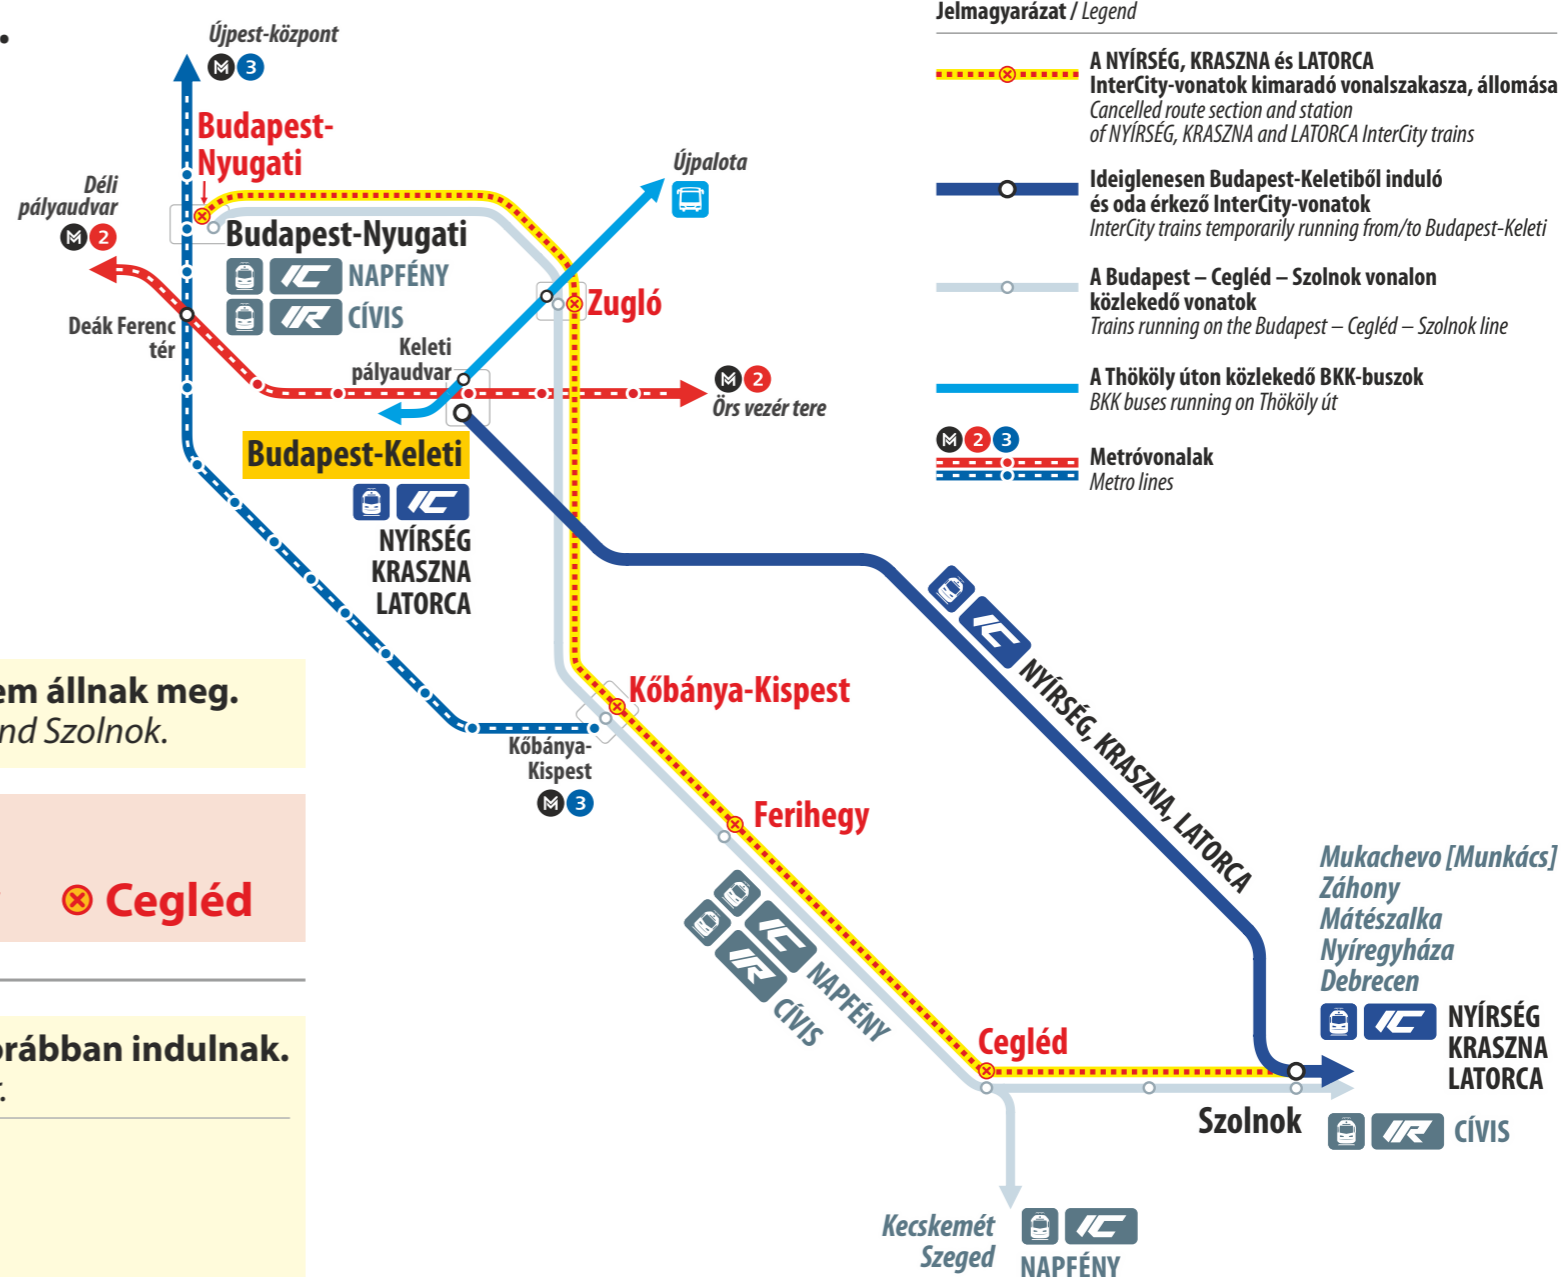

Kimaradó állomások / Skipped stations:

Budapest-Nyugati **Zugló** **Kőbánya-Kispest** **Ferihegy** **Cegléd**

NAPFÉNY **Változatlan útvonalon közlekednek, Budapest-Nyugatiból korábban indulnak.**
Running on unchanged route, depart from Budapest-Nyugati earlier.

Egyes Z50-es zónázó vonatok nem közlekednek, egy NYÍRSÉG InterCity-vonat és egyes S225-ös személyvonatok rövidített útvonalon közlekednek.
Certain Z50 semi-express trains are cancelled.
A NYÍRSÉG InterCity train and certain S225 local trains run on a shortened route.

A vasútvonal részletes vágányzári menetrendje megtalálható az állomási pénztáraknál, ügyfélszolgálatoknál, illetve elérhető a MÁVDIREKT +36 (1) 3 49 49 49-es telefonszámán és a www.mavcsoport.hu/vaganyzar oldalon. A vágányzár időtartamán kívül érvényes menetrend elérhető a www.mavcsoport.hu/menetrend oldalon. A hirdetésben nem szereplő vonatok menetrendje a vágányzár ideje alatt nem változik.
Detailed timetable of the railway line is available at station ticket offices, customer services and by calling MÁVDIREKT on +36 (1) 3 49 49 49, or visiting www.mavcsoport.hu/vaganyzar website. The timetable for the period outside the reconstruction works is available at www.mavcsoport.hu/menetrend website. Timetable for trains not shown in the notice is not be changed during the period of the reconstruction works.

Utazástervezéshez használja a MÁVPlusz alkalmazást.
Use MÁVPlusz app for journey planning.

19641-4/2026/SZESZA 19641-5/2026/SZESZA 19641-6/2026/SZESZA 19641-9/2026/SZESZA 19641-8/2026/SZESZA