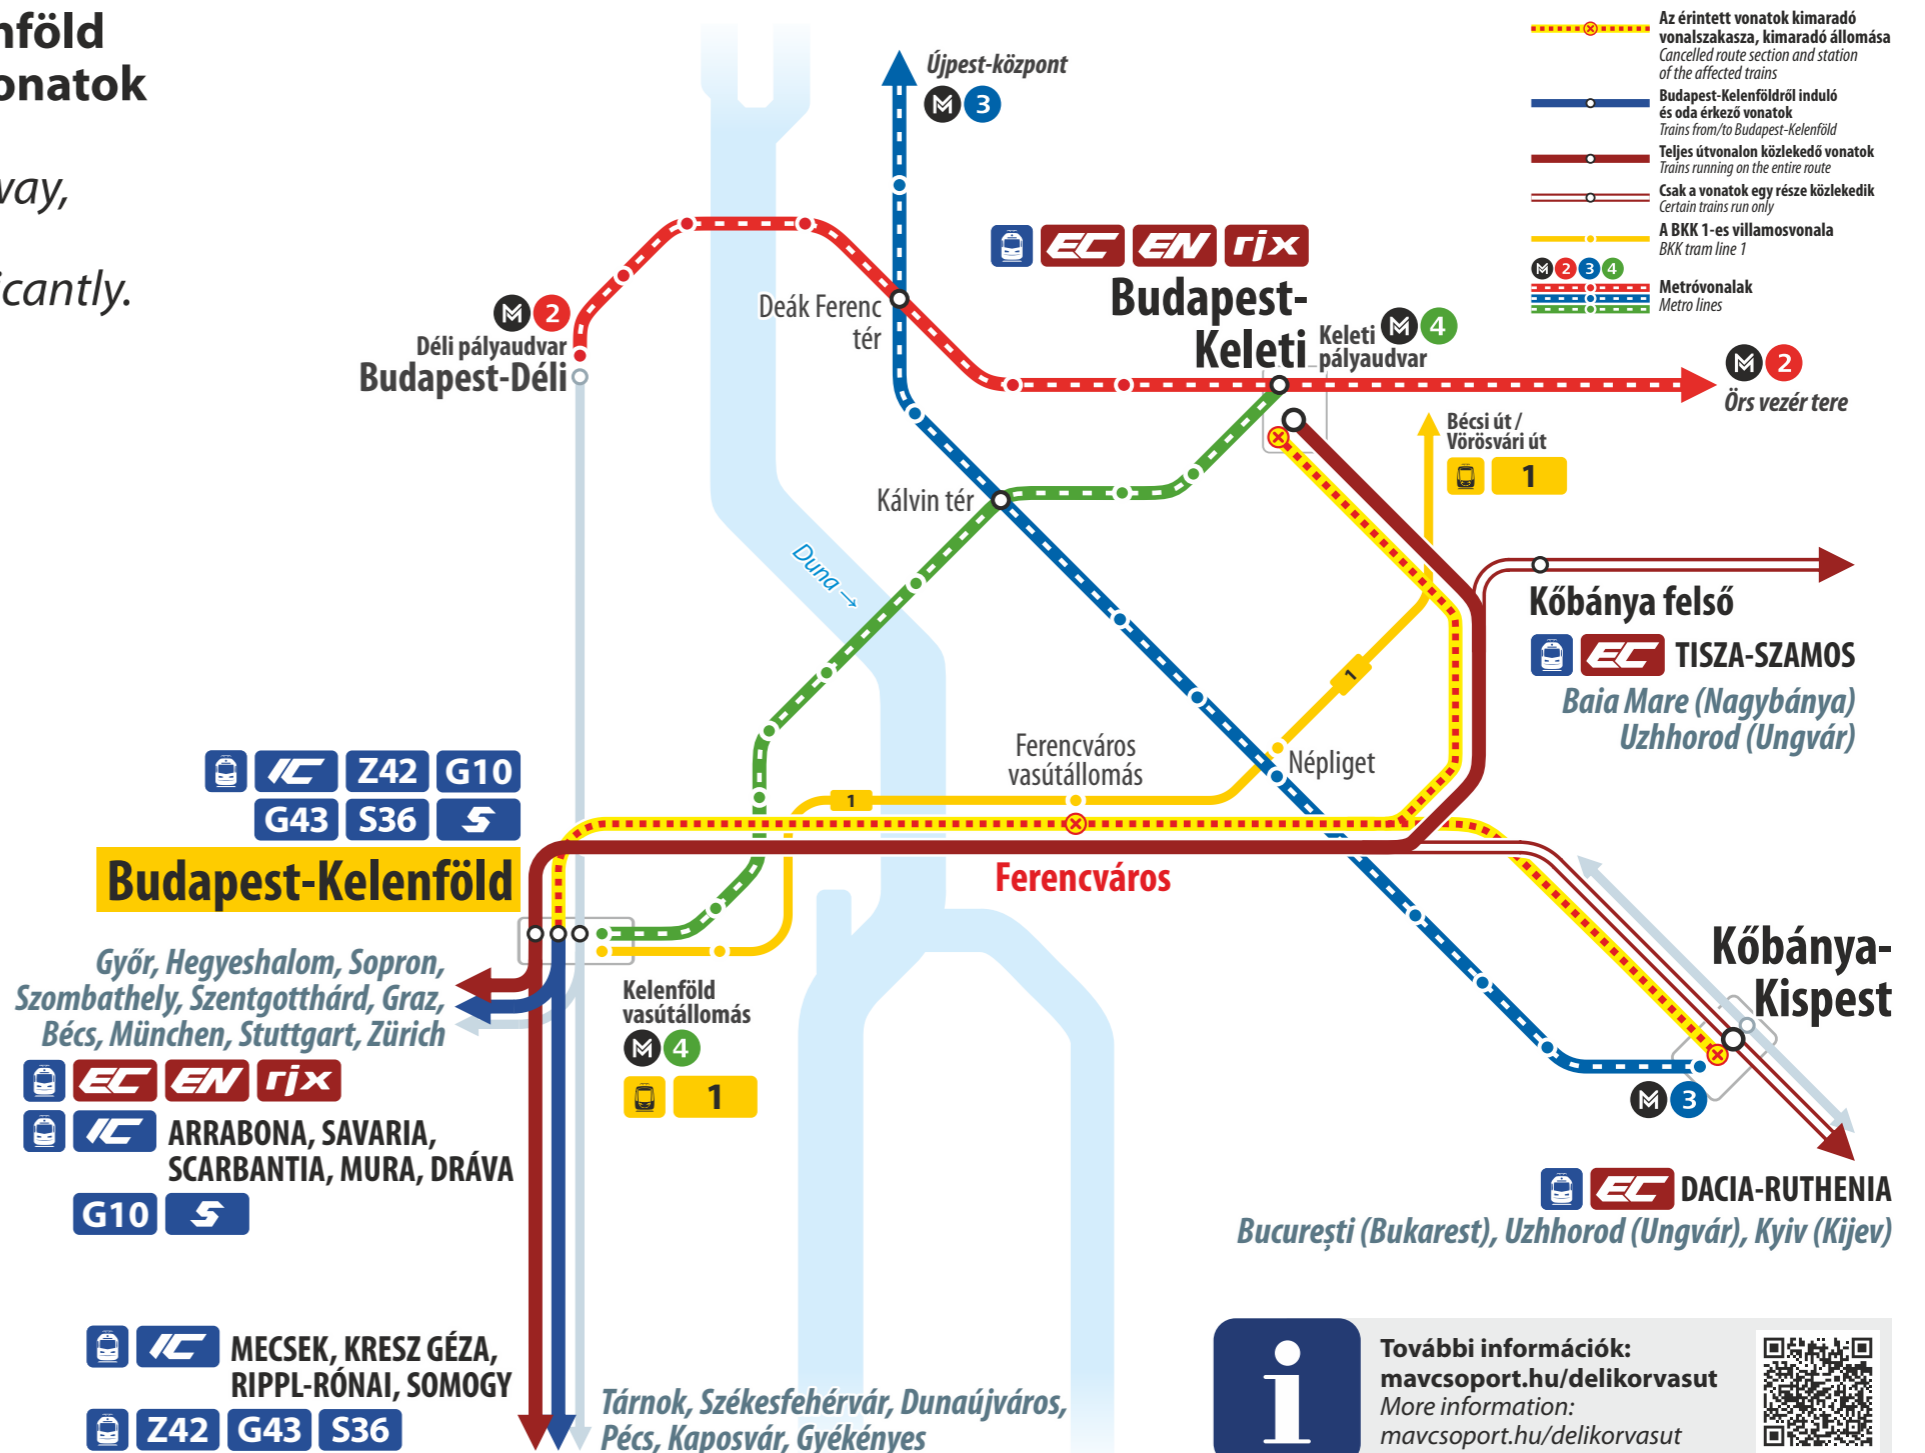

Kimaradó állomások / Skipped stations:

- ⊗ Budapest-Keleti
- ⊗ Ferencváros
- ⊗ Kőbánya-Kispest

Teljes útvonalon közlekednek módosított menetrend szerint:
Run on the entire route according to a modified schedule:

EC EN rjx

A TISZA-SZAMOS EuroCity Budapest-Keletit nem érinti.
TISZA-SZAMOS EuroCity does not stop at Budapest-Keleti.

A vasútvonal részletes vágányzári menetrendje megtalálható az állomási pénztáraknál, ügyfélszolgálatoknál, illetve elérhető a MÁVDIREKT +36 (1) 3 49 49 49-es vagy a GYSEV Zrt. +36 (99) 577 212-es telefonszámán és a www.mavcsoport.hu/vaganyzar, valamint a www.gysev.hu oldalon. A vágányzár időtartamán kívül érvényes menetrend elérhető a www.mavcsoport.hu/menetrend és a www.gysev.hu oldalon. A hirdetőmeny nem szereplő vonatok menetrendje a vágányzár ideje alatt nem változik.
Detailed timetable of the railway line is available at station ticket offices, customer services and by calling MÁVDIREKT on +36 (1) 3 49 49 49 or GYSEV Zrt. on +36 (99) 577 212 and visiting www.mavcsoport.hu/vaganyzar or www.gysev.hu website. The timetable for the period outside the reconstruction works is available at www.mavcsoport.hu/menetrend and at www.gysev.hu websites. Timetable for trains not shown in the notice is not be changed during the period of the reconstruction works.