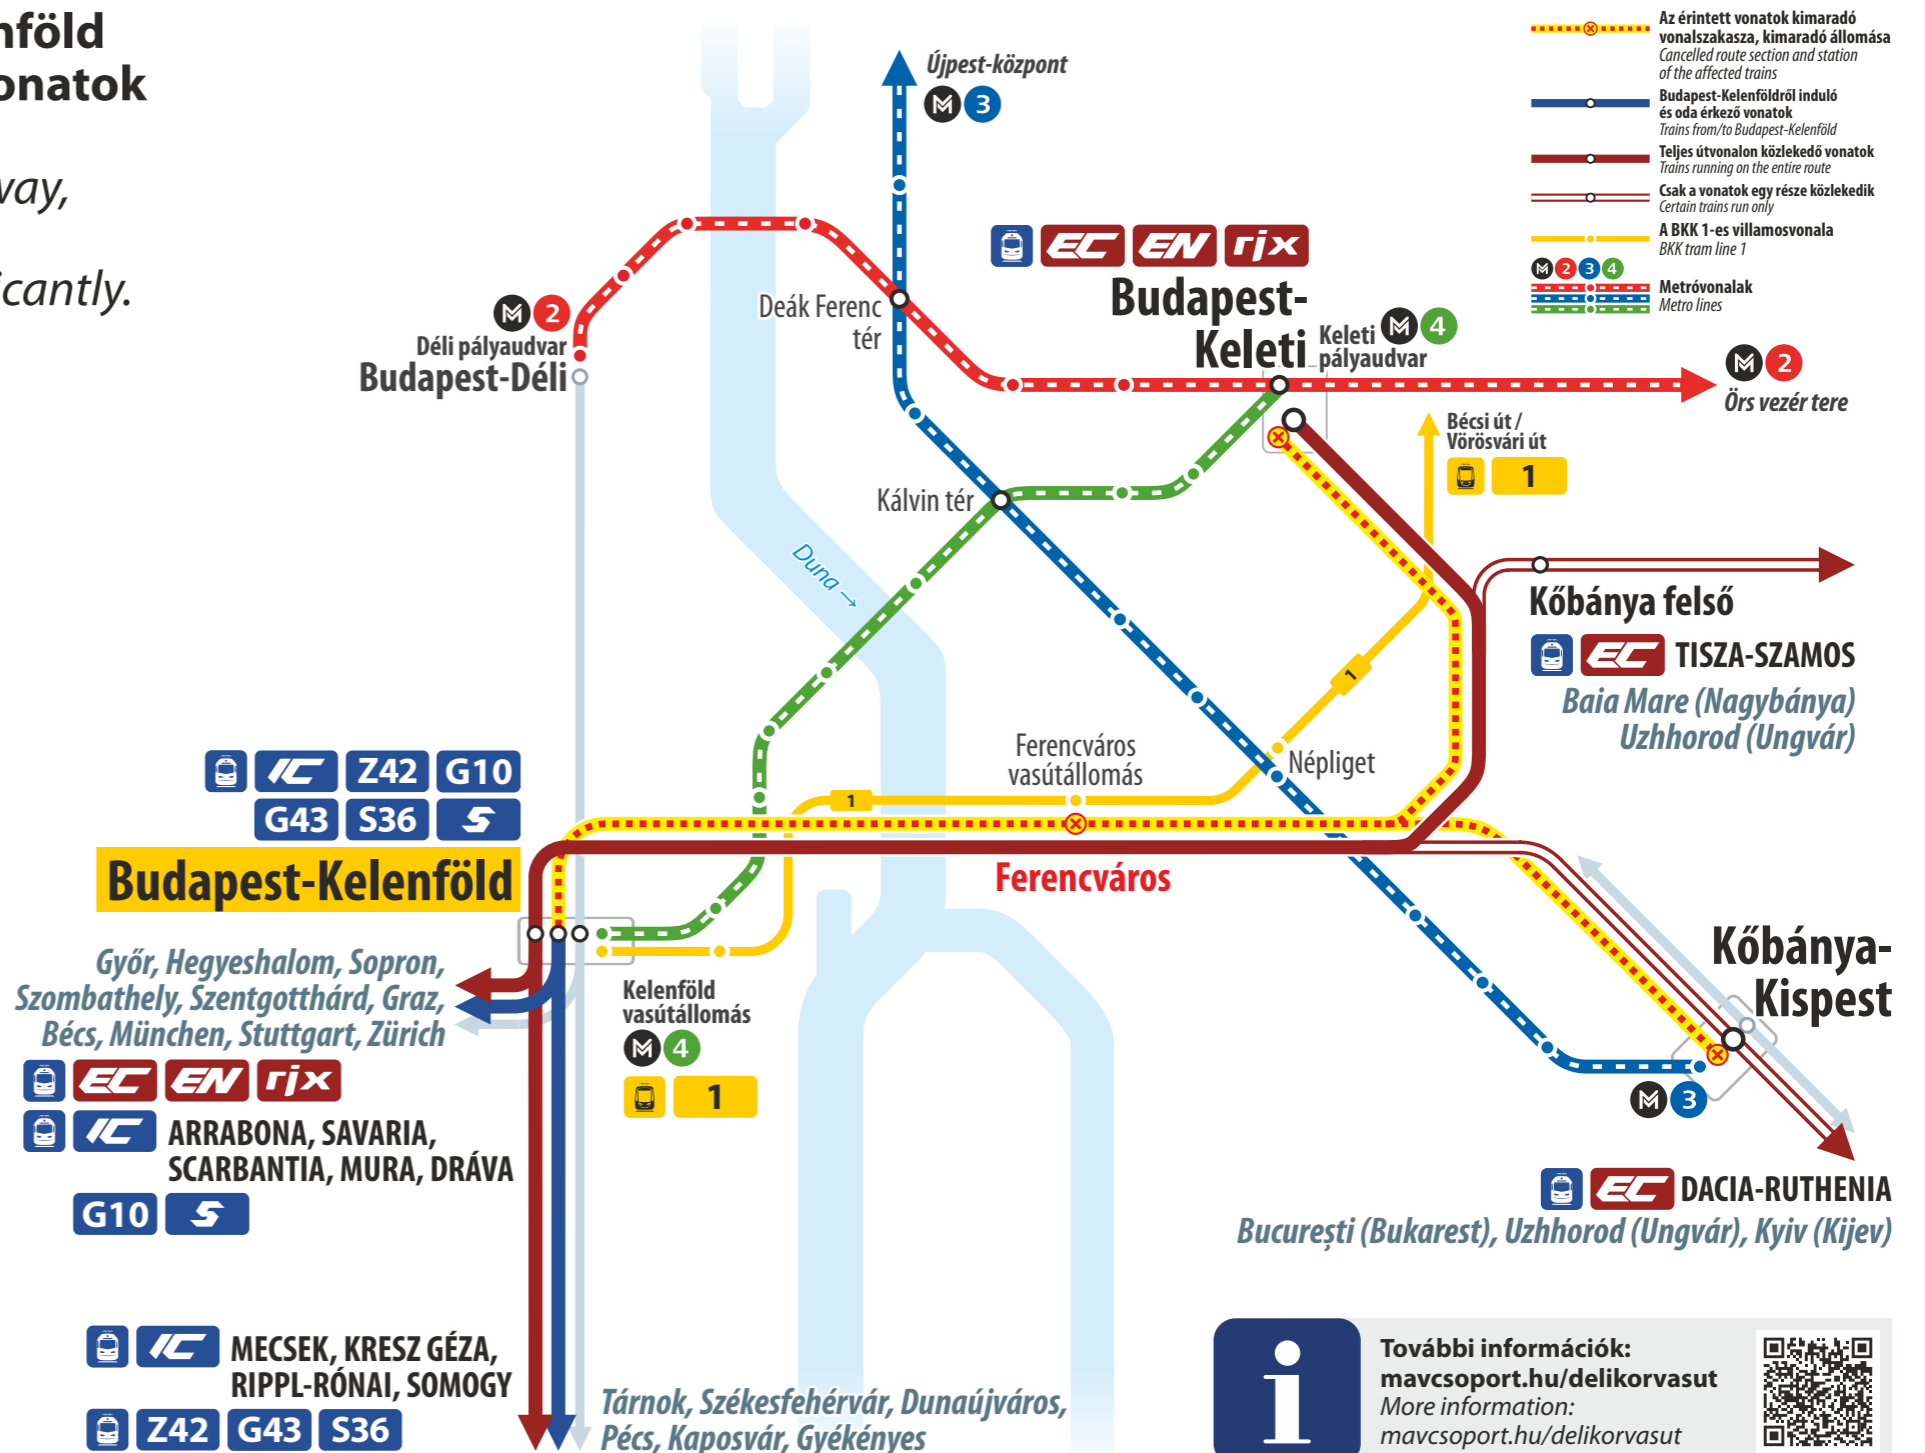

Z42 G10 G43 S

Kimaradó állomások / Skipped stations:

- ⊗ Budapest-Keleti
- ⊗ Ferencváros
- ⊗ Kőbánya-Kispest

Teljes útvonalon közlekednek módosított menetrend szerint:
Run on the entire route according to a modified schedule:

EC EN rjx

A TISZA-SZAMOS EuroCity Budapest-Keletit nem érinti.
TISZA-SZAMOS EuroCity does not stop at Budapest-Keleti.

A vasútvonal részletes vágányzári menetrendje megtalálható az állomási pénztáraknál, ügyfélszolgálatoknál, illetve elérhető a MÁVDIREKT +36 (1) 3 49 49 49-es vagy a GYSEV Zrt. +36 (99) 577 212-es telefonszámán és a www.mavcsoport.hu/vaganyzar, valamint a www.gysev.hu oldalon. A vágányzár időtartamán kívül érvényes menetrend elérhető a www.mavcsoport.hu/menetrend és a www.gysev.hu oldalon. A hirdetőnyelven nem szereplő vonatok menetrendje a vágányzár ideje alatt nem változik.
Detailed timetable of the railway line is available at station ticket offices, customer services and by calling MÁVDIREKT on +36 (1) 3 49 49 49 or GYSEV Zrt. on +36 (99) 577 212 and visiting www.mavcsoport.hu/vaganyzar or www.gysev.hu website. The timetable for the period outside the reconstruction works is available at www.mavcsoport.hu/menetrend and at www.gysev.hu websites. Timetable for trains not shown in the notice is not be changed during the period of the reconstruction works.

További információk:
mavcsoport.hu/delikorvasut
More information:
mavcsoport.hu/delikorvasut

24577-1/2026/SZESZA 24577-2/2026/SZESZA 24577-3/2026/SZESZA 24577-4/2026/SZESZA 24577-5/2026/SZESZA 24577-6/2026/SZESZA 24577-7/2026/SZESZA 24577-8/2026/SZESZA 24577-9/2026/SZESZA