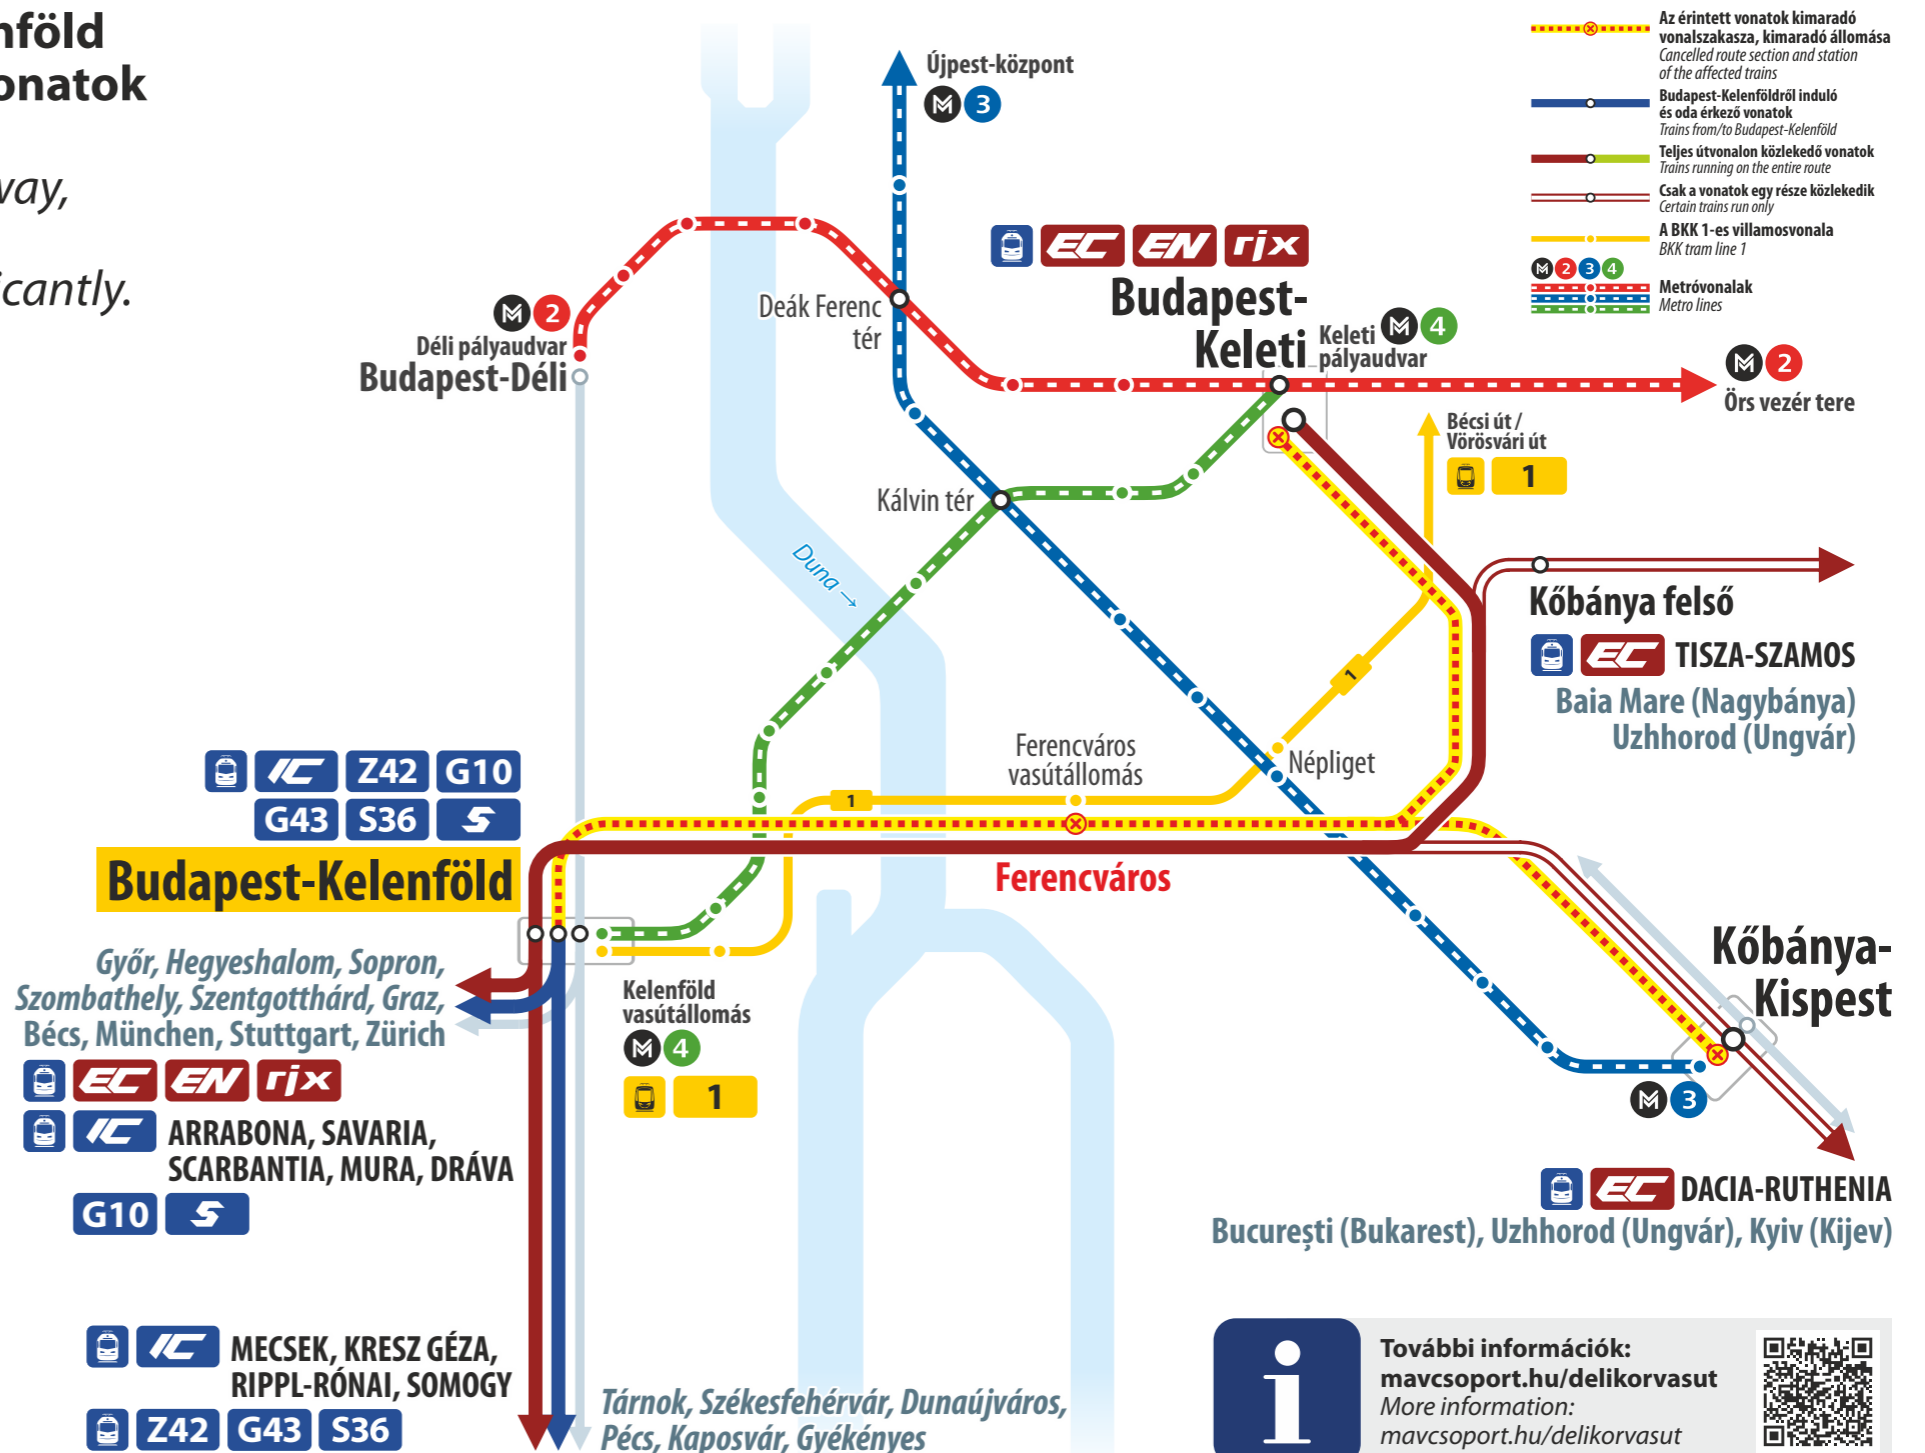

Z42 G10 G43 S

Kimaradó állomások / Skipped stations:

- ⊗ Budapest-Keleti
- ⊗ Ferencváros
- ⊗ Kőbánya-Kispest

Teljes útvonalon közlekednek módosított menetrend szerint:
Run on the entire route according to a modified schedule:

EC EN rjx

A TISZA-SZAMOS EuroCity Budapest-Keletit nem érinti.
TISZA-SZAMOS EuroCity does not stop at Budapest-Keleti.

A vasútvonal részletes vágányzári menetrendje megtalálható az állomási pénztáraknál, ügyfélszolgálatoknál, illetve elérhető a MÁVDIREKT +36 (1) 3 49 49 49-es vagy a GYSEV Zrt. +36 (99) 577 212-es telefonszámán és a www.mavcsoport.hu/vaganyzar, valamint a www.gysev.hu oldalon. A vágányzár időtartamán kívül érvényes menetrend elérhető a www.mavcsoport.hu/menetrend és a www.gysev.hu oldalon. A hirdetőnyelven nem szereplő vonatok menetrendje a vágányzár ideje alatt nem változik.
Detailed timetable of the railway line is available at station ticket offices, customer services and by calling MÁVDIREKT on +36 (1) 3 49 49 49 or GYSEV Zrt. on +36 (99) 577 212 and visiting www.mavcsoport.hu/vaganyzar or www.gysev.hu website. The timetable for the period outside the reconstruction works is available at www.mavcsoport.hu/menetrend and at www.gysev.hu websites. Timetable for trains not shown in the notice is not be changed during the period of the reconstruction works.

További információk:
mavcsoport.hu/delikorvasut
More information:
mavcsoport.hu/delikorvasut

24577-1/2026/SZESZA 24577-2/2026/SZESZA 24577-3/2026/SZESZA 24577-4/2026/SZESZA 24577-5/2026/SZESZA 24577-6/2026/SZESZA 24577-7/2026/SZESZA 24577-8/2026/SZESZA 24577-9/2026/SZESZA