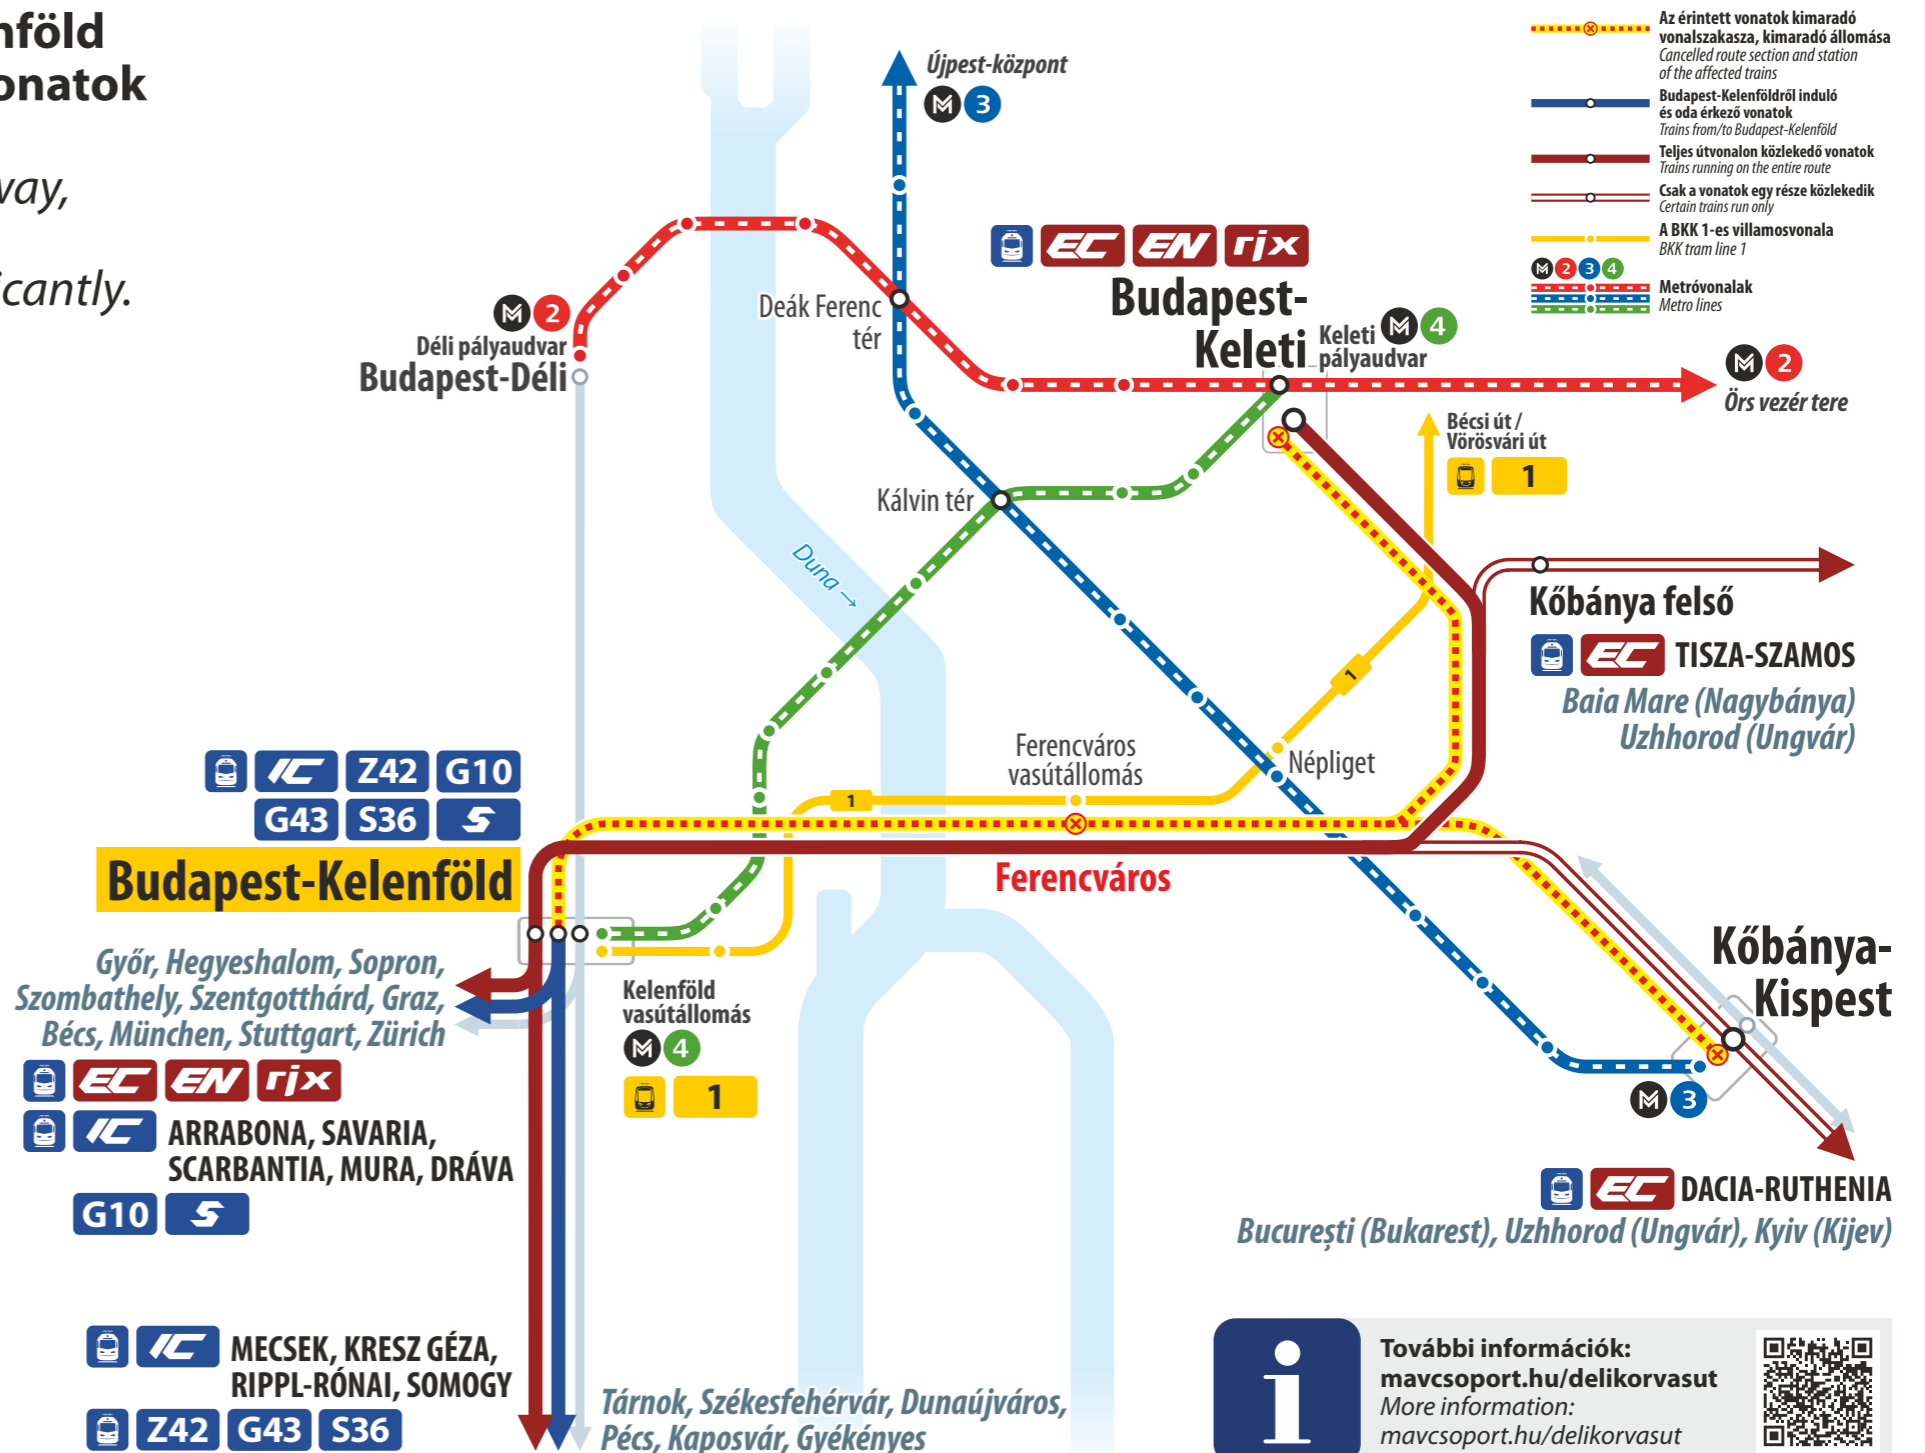

A Déli Körvasút fejlesztése miatt Budapest-Kelenföld és Budapest-Keleti / Kőbánya-Kispest között a vonatok menetrendje jelentősen változik.

Due to the development of the Southern Circular Railway, train schedules between Budapest-Kelenföld and Budapest-Keleti / Kőbánya-Kispest, change significantly.

Június 20-tól augusztus 30-ig a G43-as vonatok csak Budapest-Kelenföld és Székesfehérvár között közlekednek.
From 20 June to 30 August, G43 trains run on shortened route between Budapest-Kelenföld and Székesfehérvár.

Z42 G10 G43 S

Kimaradó állomások / Skipped stations:

- ⊗ Budapest-Keleti
- ⊗ Ferencváros
- ⊗ Kőbánya-Kispest

Teljes útvonalon közlekednek módosított menetrend szerint:
Run on the entire route according to a modified schedule:

EC EN rjx

A TISZA-SZAMOS EuroCity Budapest-Keletit nem érinti.
TISZA-SZAMOS EuroCity does not stop at Budapest-Keleti.

A vasútvonal részletes vágányzári menetrendje megtalálható az állomási pénztáraknál, ügyfélszolgálatoknál, illetve elérhető a MÁVDIREKT +36 (1) 3 49 49 49-es vagy a GYSEV Zrt. +36 (99) 577 212-es telefonszámán és a www.mavcsoport.hu/vaganyzar, valamint a www.gysev.hu oldalon. A vágányzár időtartamán kívül érvényes menetrend elérhető a www.mavcsoport.hu/menetrend és a www.gysev.hu oldalon. A hirdetőmeny nem szereplő vonatok menetrendje a vágányzár ideje alatt nem változik.
Detailed timetable of the railway line is available at station ticket offices, customer services and by calling MÁVDIREKT on +36 (1) 3 49 49 49 or GYSEV Zrt. on +36 (99) 577 212 and visiting www.mavcsoport.hu/vaganyzar or www.gysev.hu website. The timetable for the period outside the reconstruction works is available at www.mavcsoport.hu/menetrend and at www.gysev.hu websites. Timetable for trains not shown in the notice is not be changed during the period of the reconstruction works.