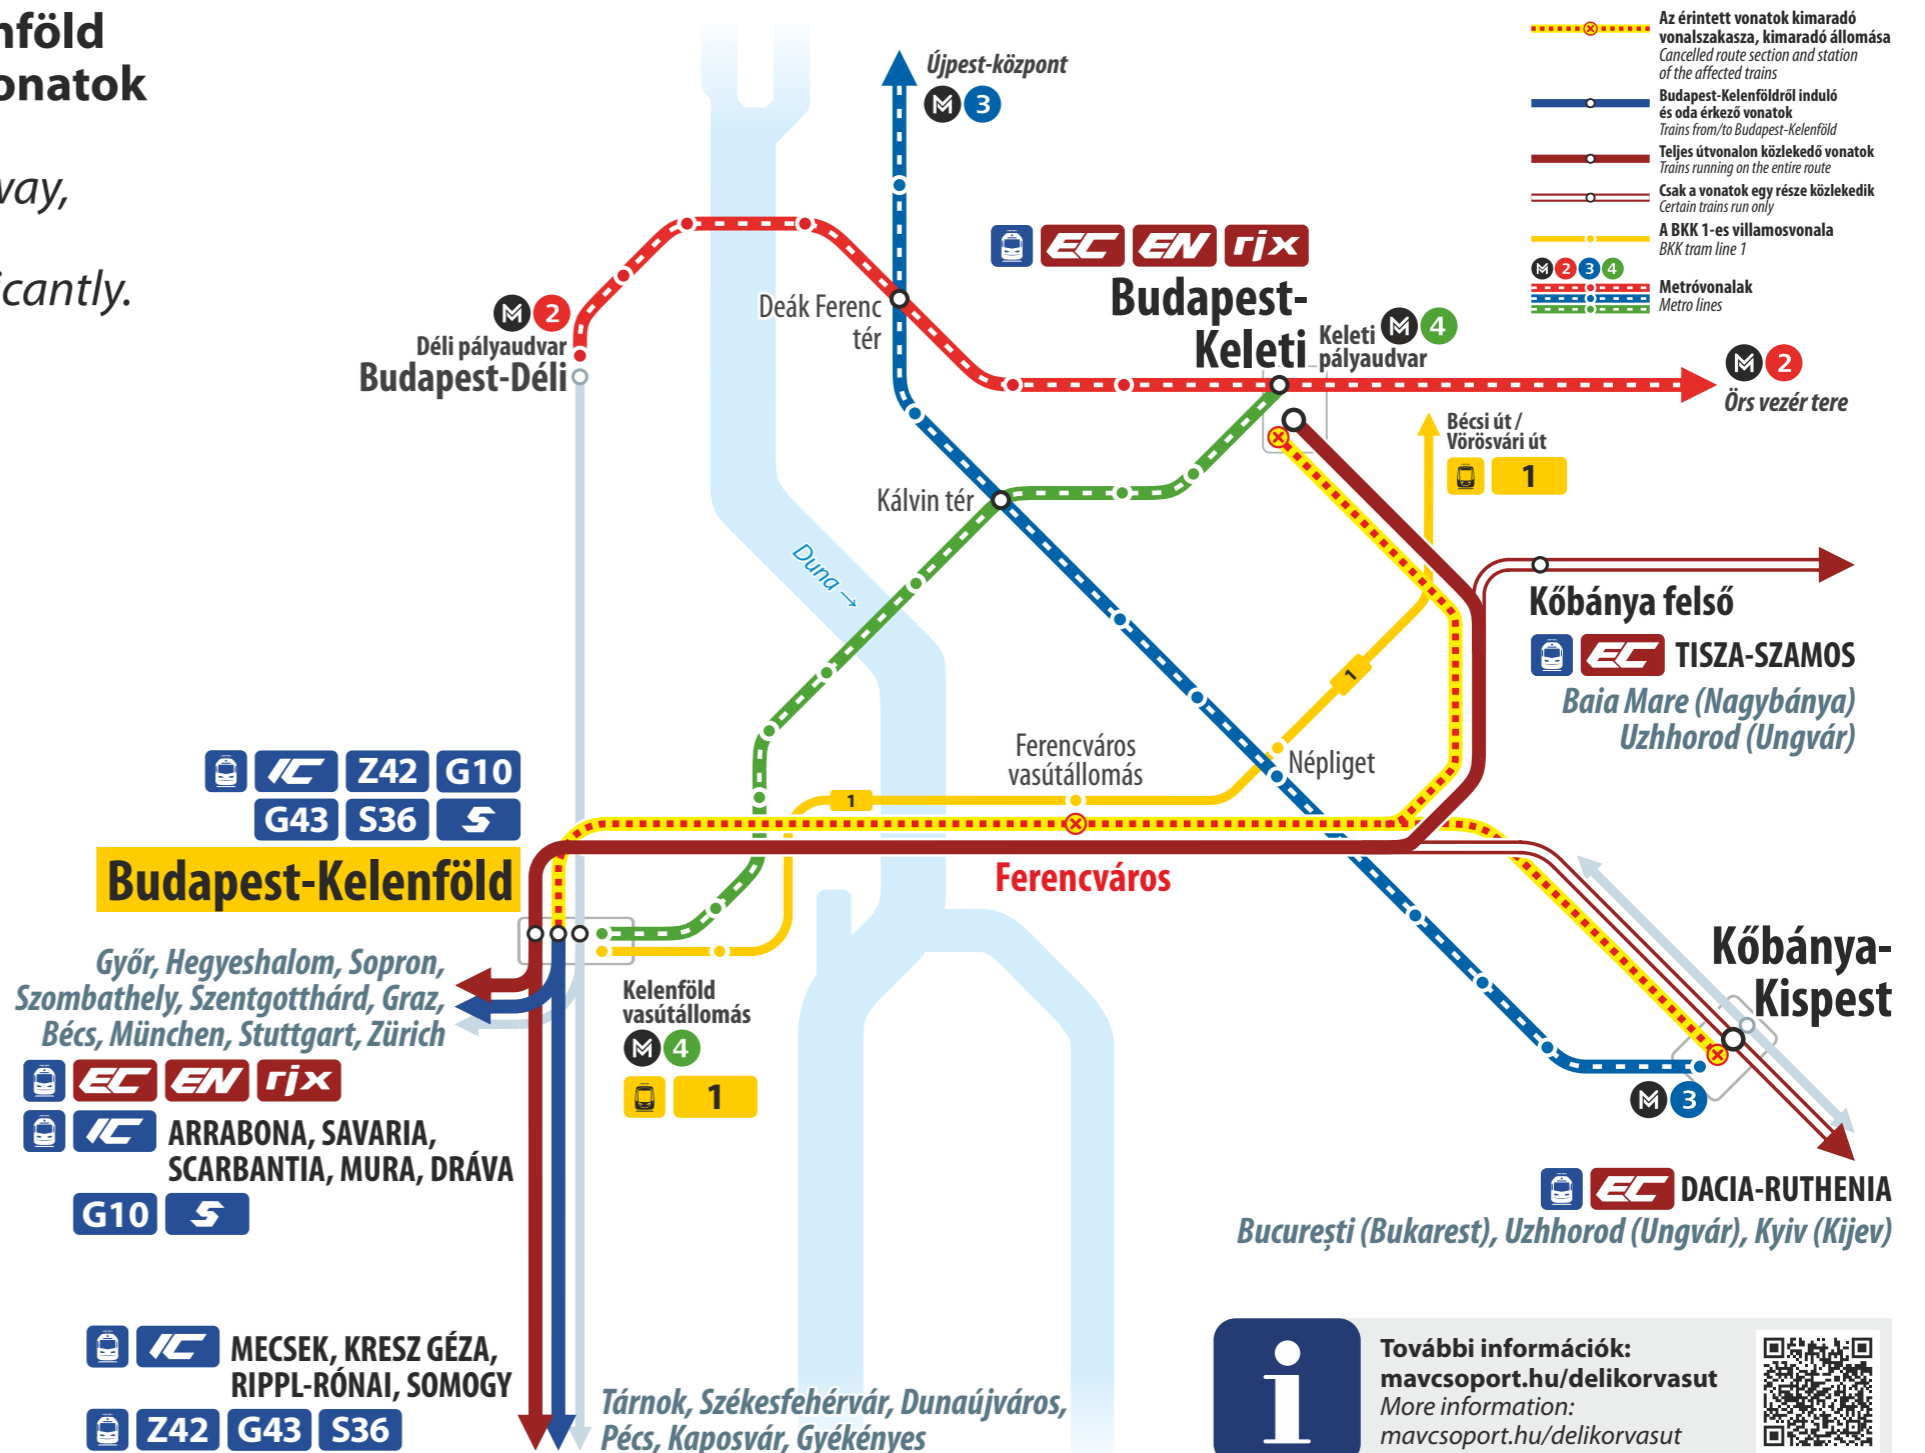

A Déli Körvasút fejlesztése miatt Budapest-Kelenföld és Budapest-Keleti / Kőbánya-Kispest között a vonatok menetrendje jelentősen változik.

Due to the development of the Southern Circular Railway, train schedules between Budapest-Kelenföld and Budapest-Keleti / Kőbánya-Kispest, change significantly.

Június 20-tól augusztus 30-ig a G43-as vonatok csak Budapest-Kelenföld és Székesfehérvár között közlekednek.
From 20 June to 30 August, G43 trains run on shortened route between Budapest-Kelenföld and Székesfehérvár.

Z42 G10 G43 S

Kimaradó állomások / Skipped stations:

- ⊗ Budapest-Keleti
- ⊗ Ferencváros
- ⊗ Kőbánya-Kispest

Teljes útvonalon közlekednek módosított menetrend szerint:
Run on the entire route according to a modified schedule:

EC EN rjx

A TISZA-SZAMOS EuroCity Budapest-Keletit nem érinti.
TISZA-SZAMOS EuroCity does not stop at Budapest-Keleti.

A vasútvonal részletes vágányzári menetrendje megtalálható az állomási pénztáraknál, ügyfélszolgálatoknál, illetve elérhető a MÁVDIREKT +36 (1) 3 49 49 49-es vagy a GYSEV Zrt. +36 (99) 577 212-es telefonszámán és a www.mavcsoport.hu/vaganyzar, valamint a www.gysev.hu oldalon. A vágányzár időtartamán kívül érvényes menetrend elérhető a www.mavcsoport.hu/menetrend és a www.gysev.hu oldalon. A hirdetőnyelven nem szereplő vonatok menetrendje a vágányzár ideje alatt nem változik.
Detailed timetable of the railway line is available at station ticket offices, customer services and by calling MÁVDIREKT on +36 (1) 3 49 49 49 or GYSEV Zrt. on +36 (99) 577 212 and visiting www.mavcsoport.hu/vaganyzar or www.gysev.hu website. The timetable for the period outside the reconstruction works is available at www.mavcsoport.hu/menetrend and at www.gysev.hu websites. Timetable for trains not shown in the notice is not be changed during the period of the reconstruction works.