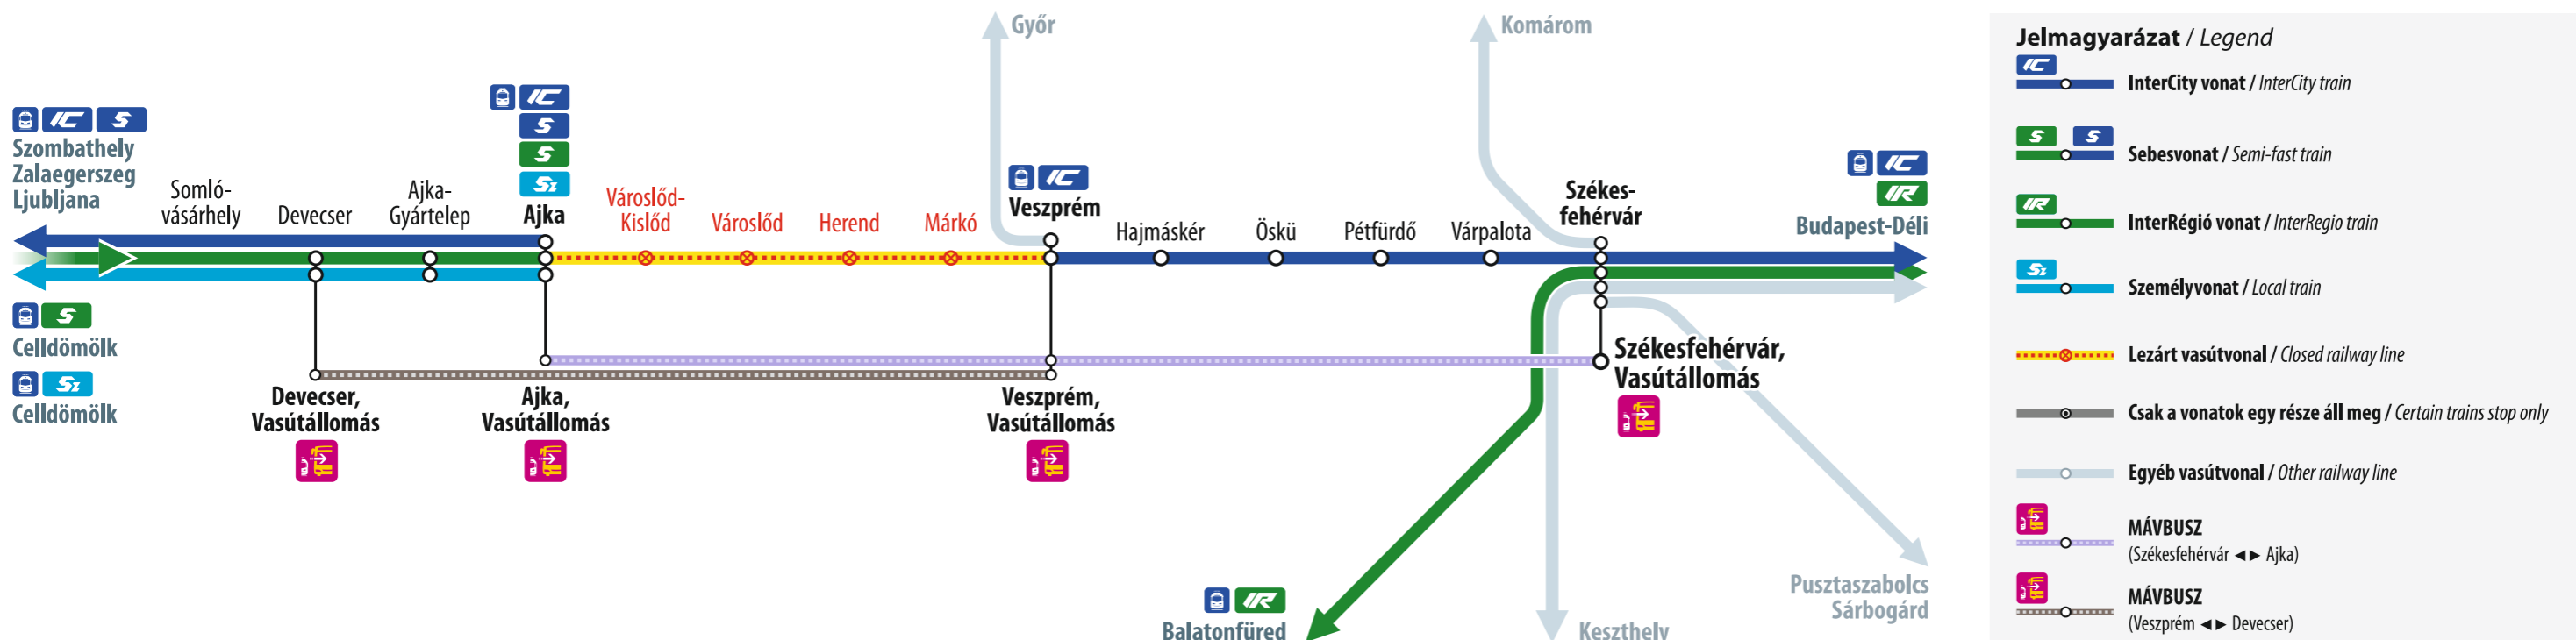

Eljutás Budapestről és Székesfehérvárról Zalaegerszeg és Ljubljana felé Access from Budapest and Székesfehérvár to Zalaegerszeg and to Ljubljana

KATICA InterRégió vonat / InterRegio train
Budapest-Déli ◀▶ Székesfehérvár ◀▶ Balatonfüred

A KATICA InterRégió vonatok Budapest-Déli – Székesfehérvár – Balatonfüred között munkanapokon is közlekednek.
KATICA InterRegio trains also operate between Budapest-Déli and Balatonfüred via Székesfehérváron weekdays.

MÁVBUSZ
Székesfehérvár ◀▶ Ajka

A Zalaegerszeg és Ljubljana felé utazók a KATICA InterRégió vonattal utazhatnak Székesfehérvárig, onnan Ajkáig MÁVBUSZ-ok közlekednek.
Passengers traveling toward Zalaegerszeg and Ljubljana can take the KATICA InterRegio train to Székesfehérvár, from where MÁVBUSZ services operate to Ajka.

! A vonatpótló autóbuszokon a vasúti menetjegyek érvényesek, együttes elhelyezés és kerékpárszállítás nem biztosítható!
Train fares are applied on the replacement buses. Transportation of bicycles and allocation of groups are not available.

11867-6/2026/SZESZA 11867-7/2026/SZESZA