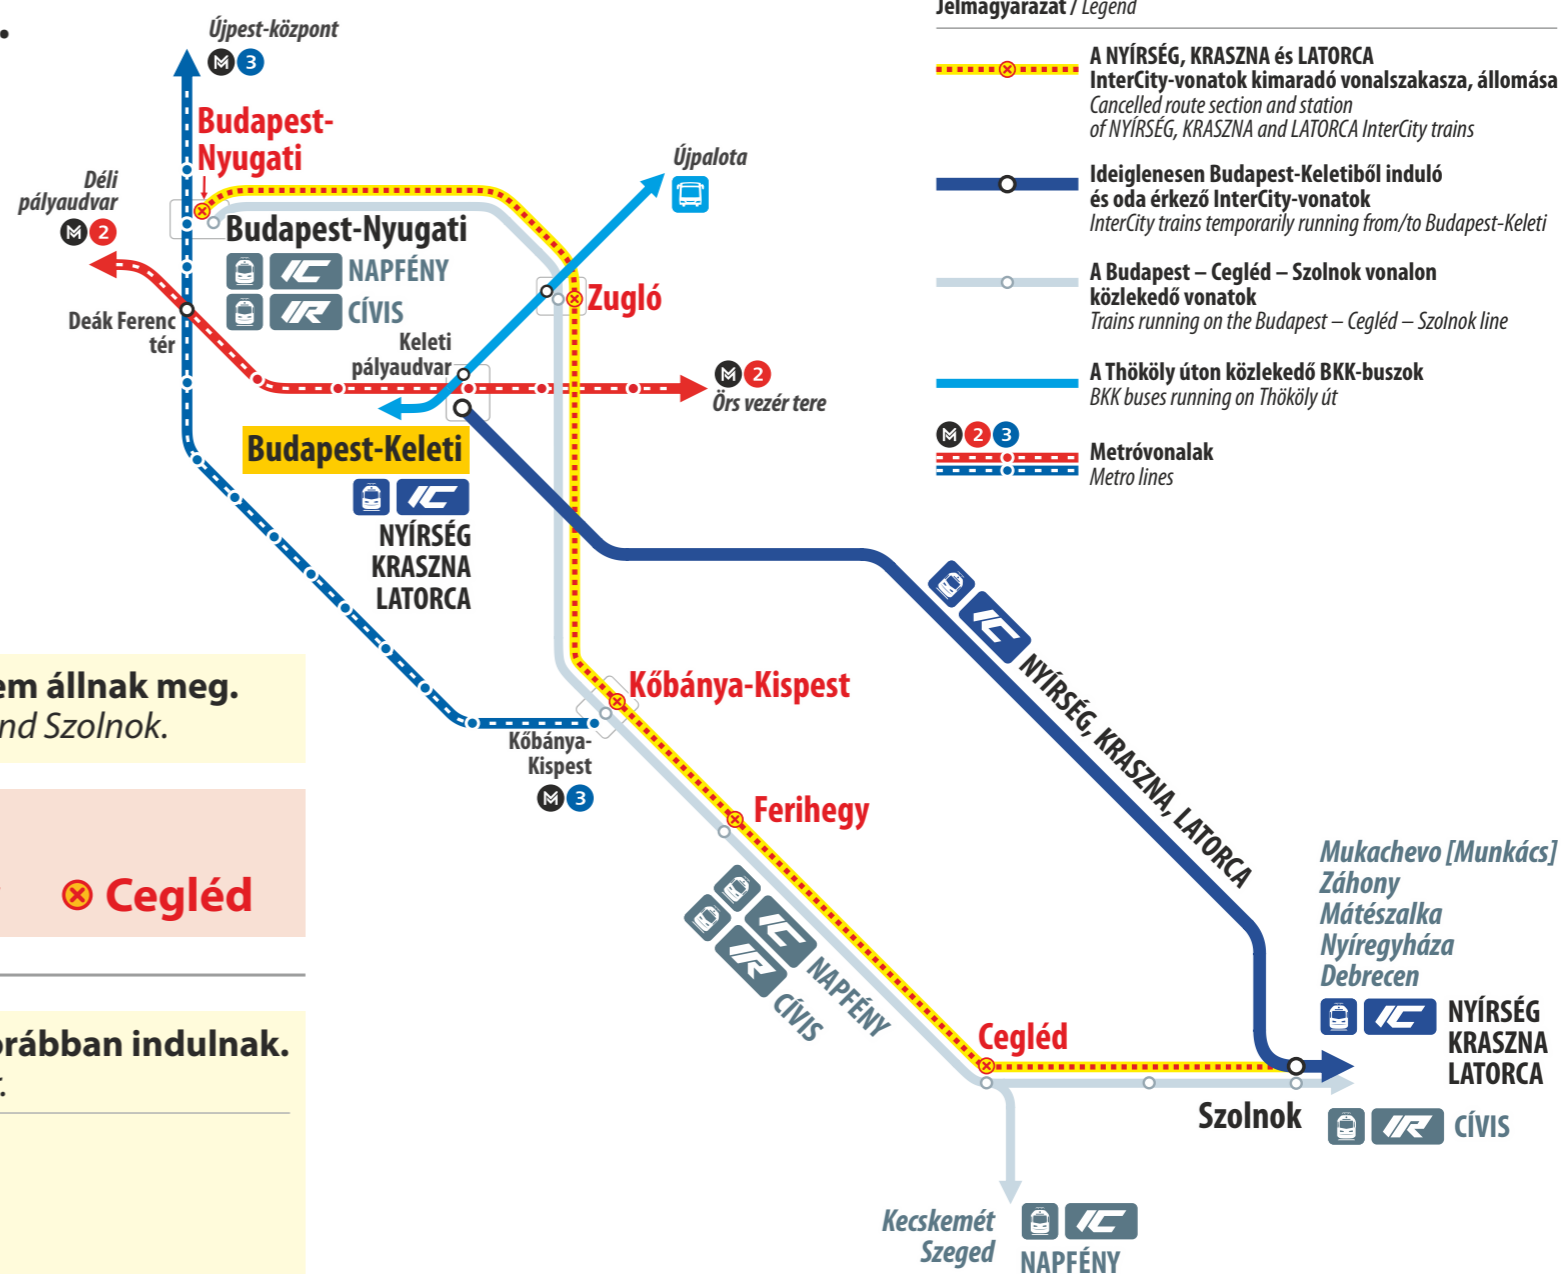

Karbantartási munkák miatt egyes vonatok menetrendje módosul. Egyes InterCity-vonatok terelt útvonalon közlekednek, Budapest-Nyugati helyett Budapest-Keletiből indulnak, illetve oda érkeznek.

Due to reconstruction works, certain trains run according to a modified timetable. Certain InterCity trains run on diverted route, depart from and arrive at Budapest-Keleti instead of Budapest-Nyugati.

NYÍRSÉG, KRASZNA
Budapest-Keleti ◀▶ Nyíregyháza / Záhony / Mátészalka

LATORCA
Budapest-Keleti ◀▶ Mukachevo [Munkács]

Az InterCity-vonatok terelve közlekednek, Budapest-Keleti és Szolnok között nem állnak meg.
InterCity trains run on a diverted route, do not serve any stops between Budapest-Keleti and Szolnok.

Kimaradó állomások / Skipped stations:

Budapest-Nyugati **Zugló** **Kőbánya-Kispest** **Ferihegy** **Cegléd**

NAPFÉNY **Változatlan útvonalon közlekednek, Budapest-Nyugatiból korábban indulnak.**
Running on unchanged route, depart from Budapest-Nyugati earlier.

Jelmagyarázat / Legend

A NYÍRSÉG, KRASZNA és LATORCA InterCity-vonatok kimaradó vonalszakasza, állomása
Cancelled route section and station of NYÍRSÉG, KRASZNA and LATORCA InterCity trains

Ideiglenesen Budapest-Keletiből induló és oda érkező InterCity-vonatok
InterCity trains temporarily running from/to Budapest-Keleti