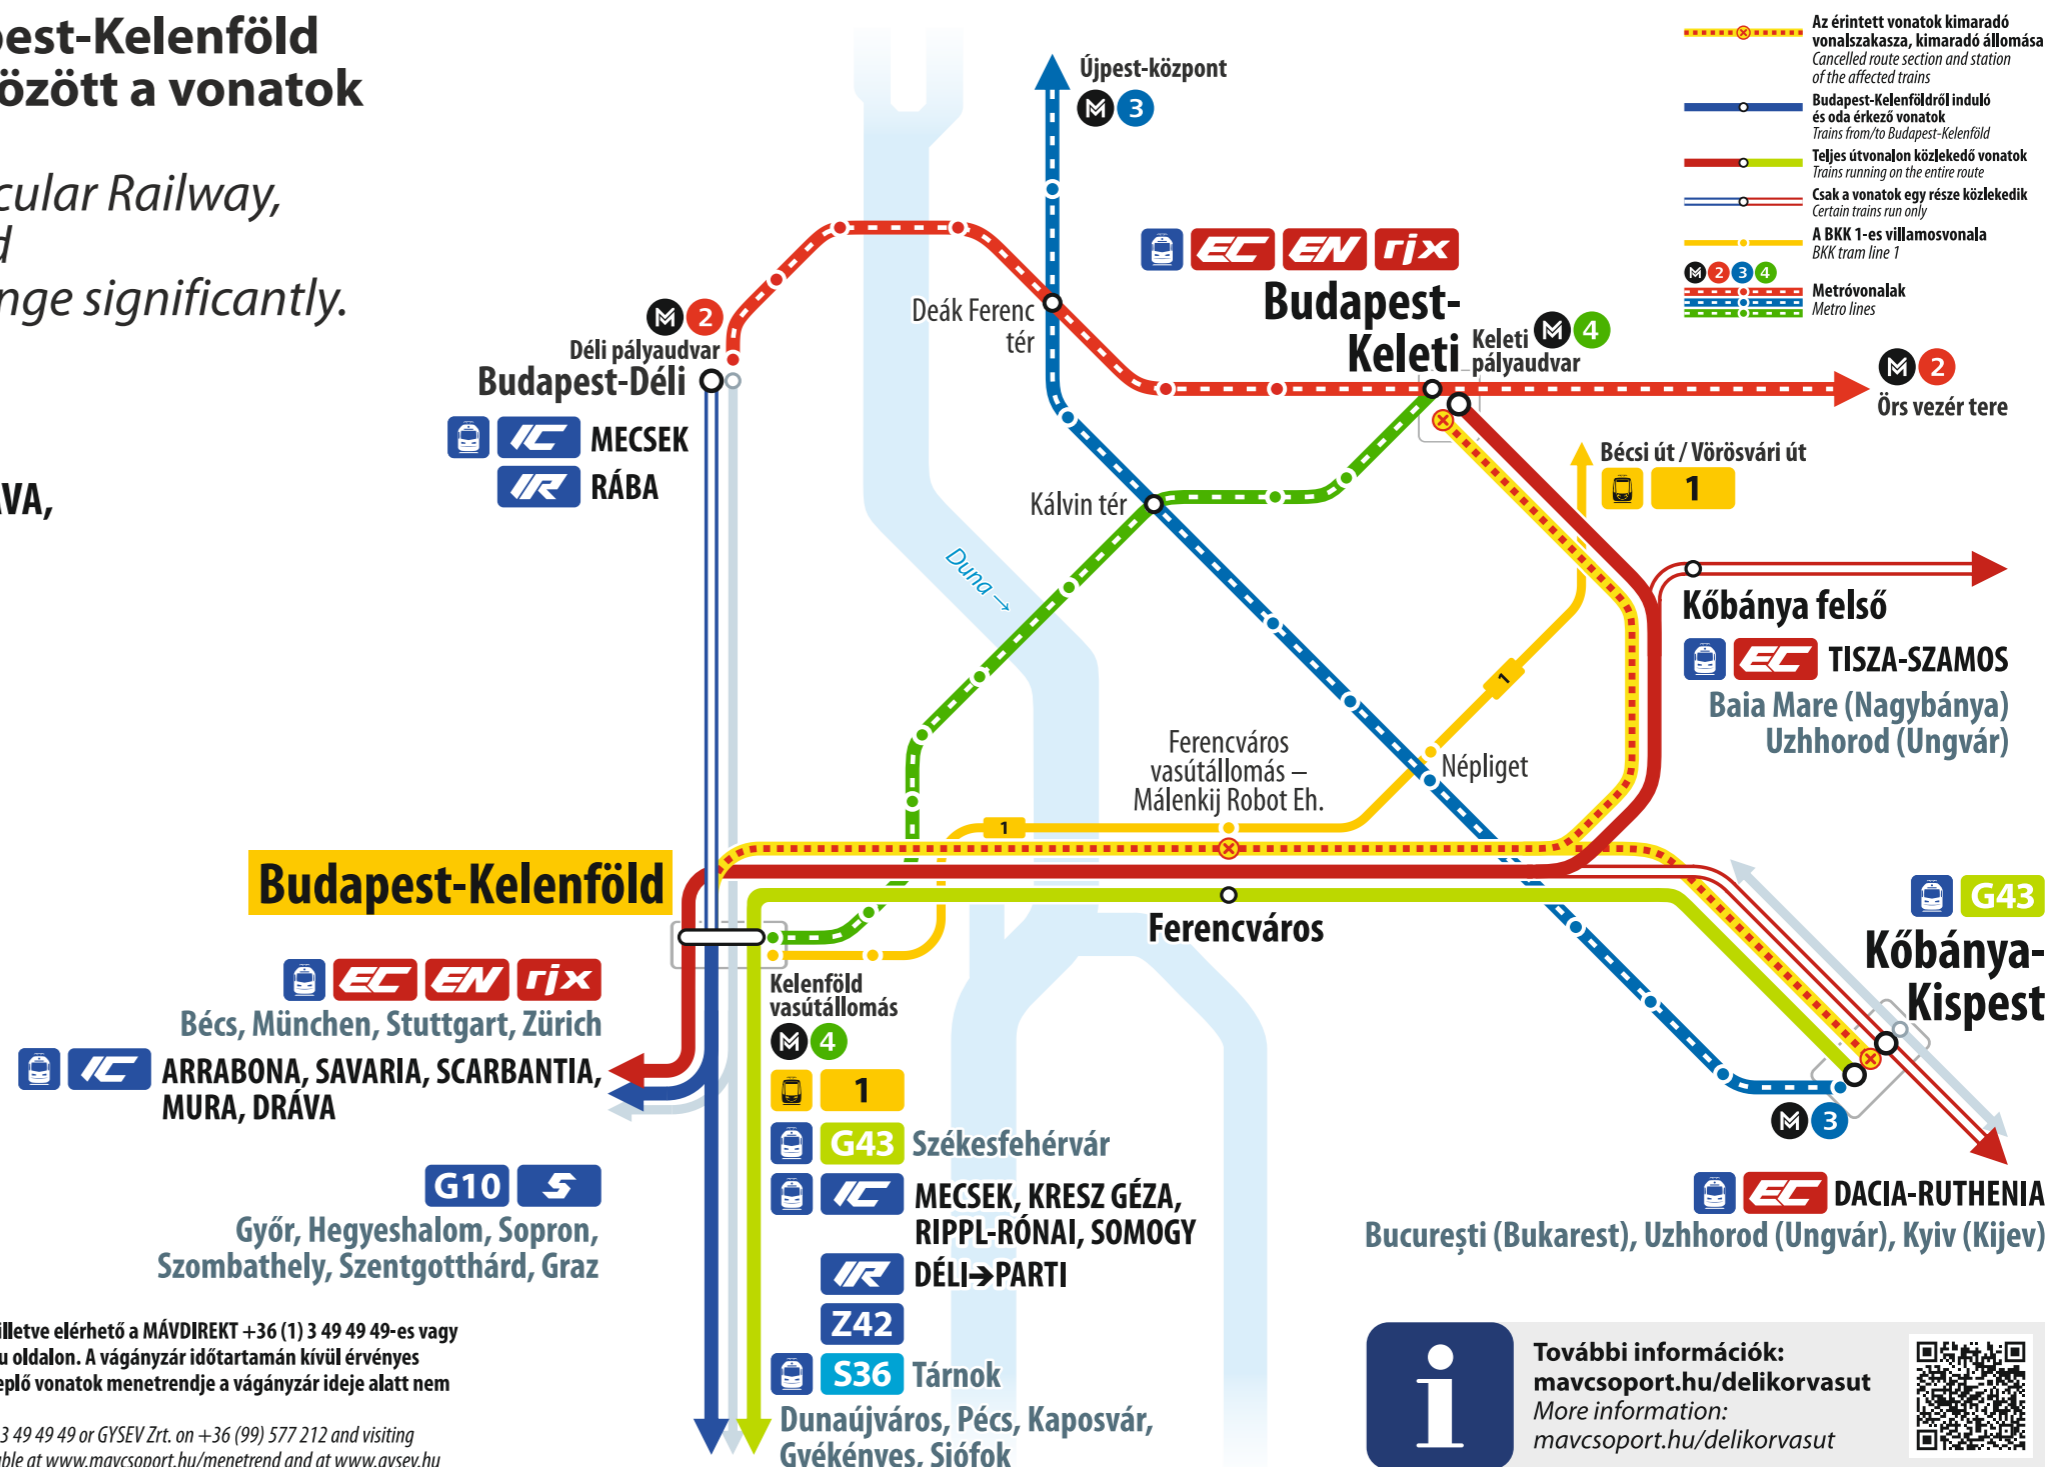

Teljes útvonalon közlekednek módosított menetrend szerint:

Run on the entire route according to a modified schedule:

EC **EN** **rjx** **G43** **S36**

A vasútvonal részletes vágányzári menetrendje megtalálható az állomási pénztáraknál, ügyfélszolgálatoknál, illetve elérhető a MÁVDIREKT +36 (1) 3 49 49 49-es vagy a GYSEV Zrt. +36 (99) 577 212-es telefonszámán és a www.mavcsoport.hu/vaganyzar, valamint a www.gysev.hu oldalon. A vágányzár időtartamán kívül érvényes menetrend elérhető a www.mavcsoport.hu/menetrend és a www.gysev.hu oldalon. A hirdetőnyelven nem szereplő vonatok menetrendje a vágányzár ideje alatt nem változik.

Detailed timetable of the railway line is available at station ticket offices, customer services and by calling MÁVDIREKT on +36 (1) 3 49 49 49 or GYSEV Zrt. on +36 (99) 577 212 and visiting www.mavcsoport.hu/vaganyzar or www.gysev.hu website. The timetable for the period outside the reconstruction works is available at www.mavcsoport.hu/menetrend and at www.gysev.hu websites. Timetable for trains not shown in the notice is not be changed during the period of the reconstruction works.