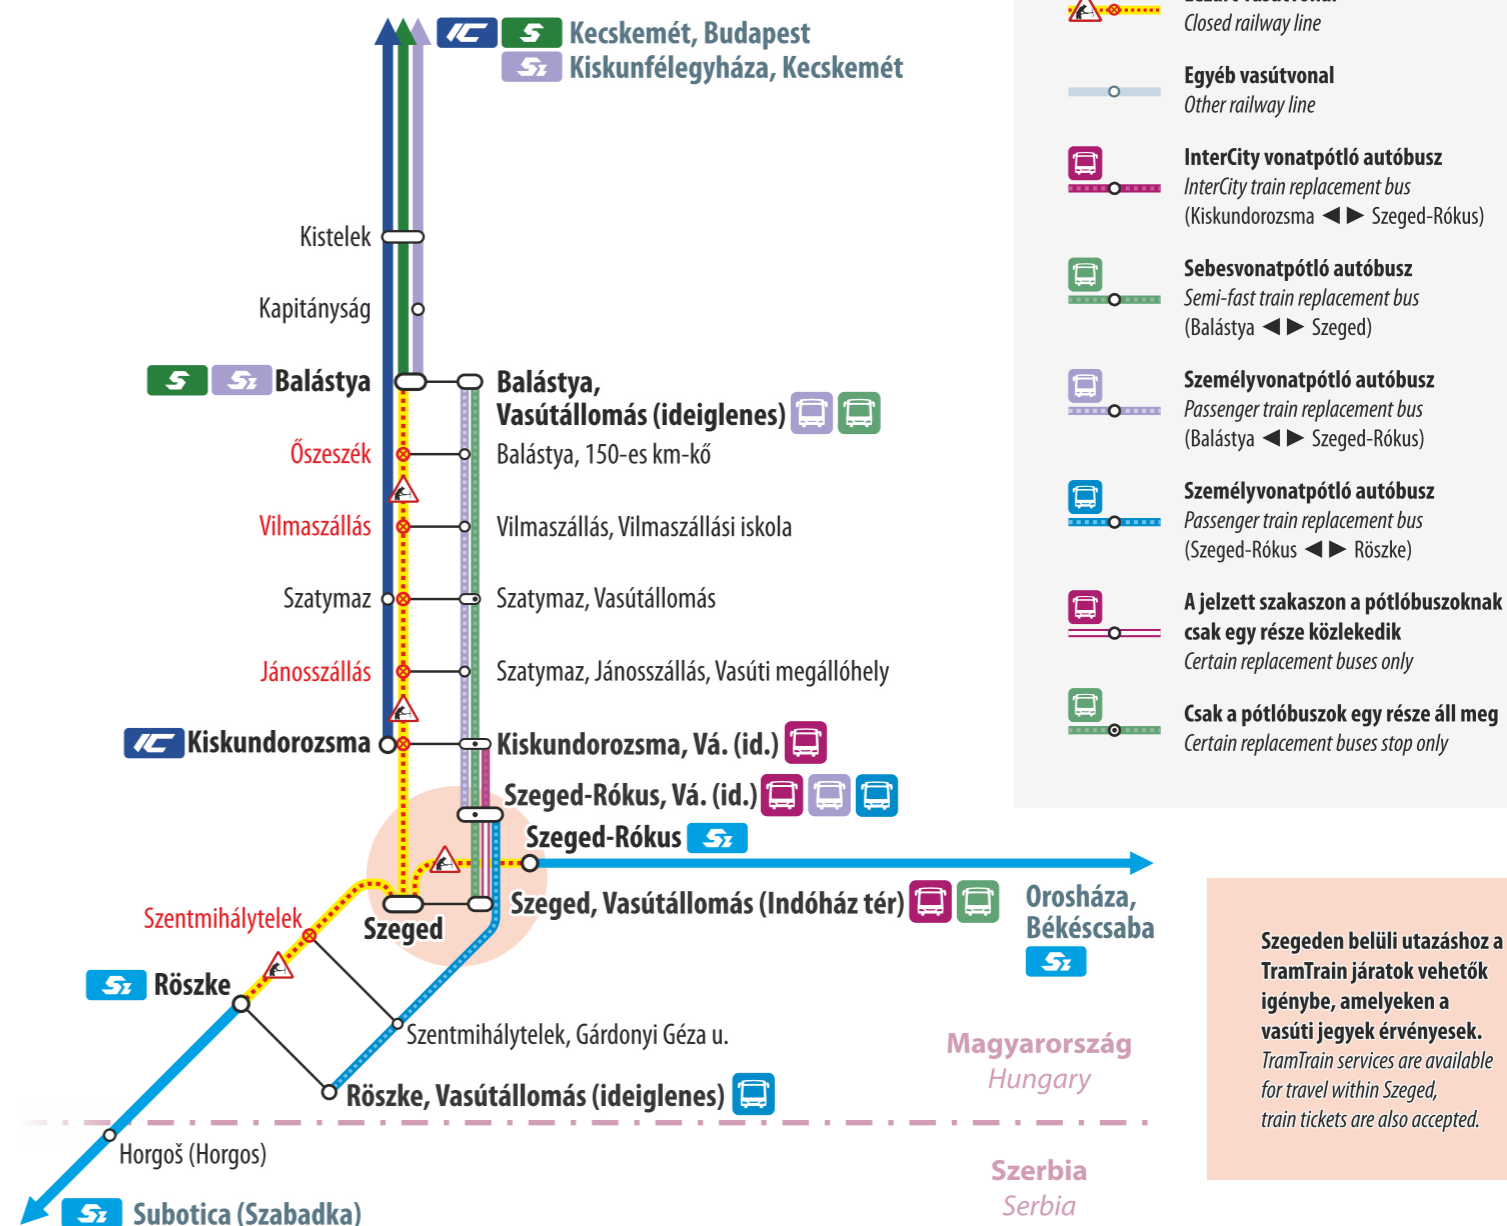

Április 5/6-án és április 18-án / On 5/6 and 18 April

Balástya – Szeged-Rókus – Szeged között vonatpótló autóbuszok közlekednek.

Train replacement buses serve the section between Balástya – Szeged-Rókus – Szeged.

7028, 7029 Budapest-Nyugati ◄► Szeged	Sebesvonatpótló autóbusz / Semi-fast train replacement bus Balástya ◄► Szeged

A vonatpótló autóbuszokon a kerékpárszállítás nem biztosítható.
Bicycle transportation is not allowed on the replacement buses.

A vasútvonal részletes vágányzári menetrendje megtalálható az állomási pénztáraknál, ügyfélszolgálatoknál, illetve elérhető a MÁVDIREKT +36 (1) 3 49 49 49-es telefonszámán és a www.mavcsoport.hu/vaganyzar oldalon. A vágányzár időtartamán kívül érvényes menetrend elérhető a www.mavcsoport.hu/menetrend oldalon. A hirdetőmenyben nem szereplő vonatok menetrendje a vágányzár ideje alatt nem változik.

Detailed timetable of the railway line is available at station ticket offices, customer services and by calling MÁVDIREKT on +36 (1) 3 49 49 49, or visiting www.mavcsoport.hu/vaganyzar website. The timetable for the period outside the reconstruction works is available at www.mavcsoport.hu/menetrend website. Timetable for trains not shown in the notice is not be changed during the period of the reconstruction works.

Részletes vágányzári menetrend Detailed timetable during the change

Szegeden belüli utazáshoz a TramTrain járatok vehetők igénybe, amelyeken a vasúti jegyek érvényesek. TramTrain services are available for travel within Szeged, train tickets are also accepted.

13329-1/2025/SZESZA 13329-2/2025/SZESZA 13329-3/2025/SZESZA 13329-4/2025/SZESZA 13329-5/2025/SZESZA