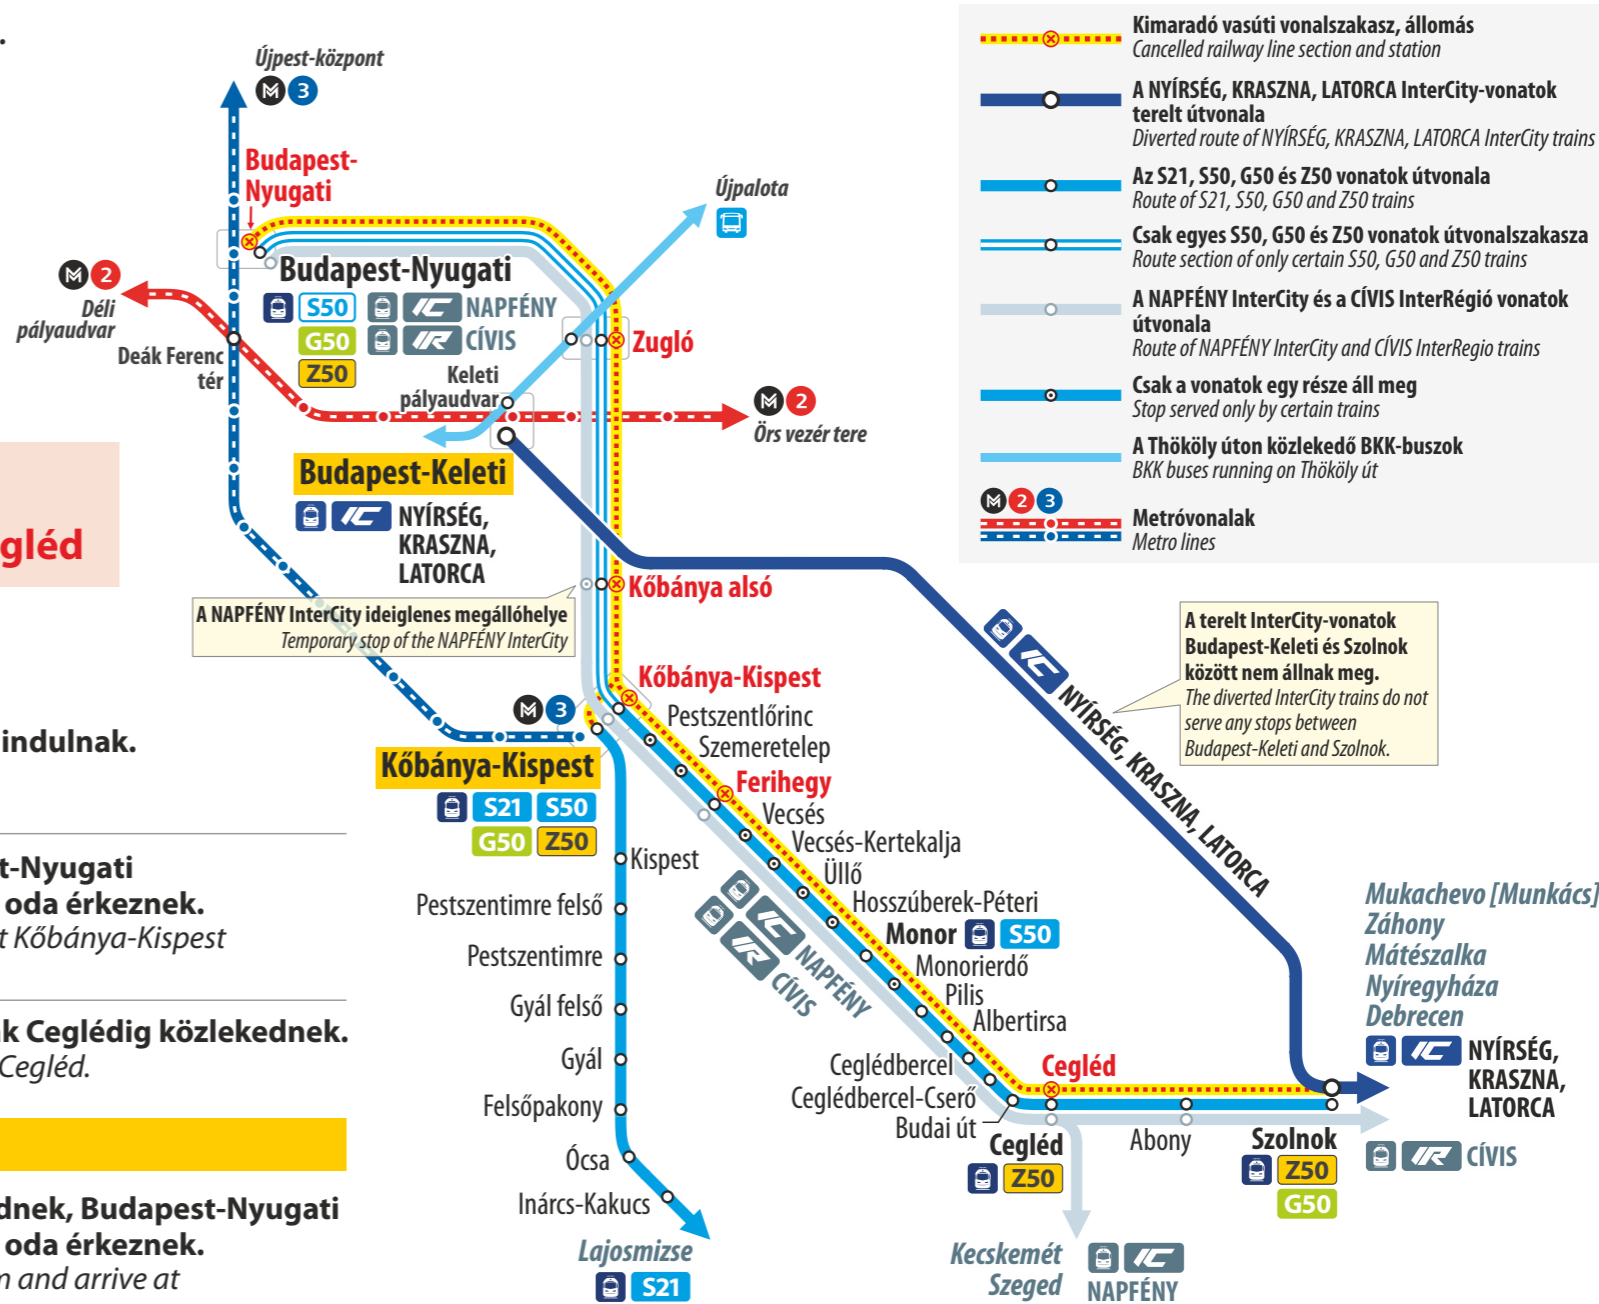

Kimaradó állomások / Skipped stations:

✗ Budapest-Nyugati ✗ Zugló ✗ Kőbánya-Kispest ✗ Ferihegy ✗ Cegléd

További érintett vonatok / Further affected trains:

NAPFÉNY Változatlan útvonalon közlekednek, Budapest-Nyugatiból korábban indulnak.
Running on unchanged route, depart earlier from Budapest-Nyugati.

S21 Kőbánya-Kispest ↔ Lajosmizse Rövidített útvonalon közlekednek, Budapest-Nyugati helyett Kőbánya-Kispestről indulnak, illetve oda érkeznek.
Run on shortened route, depart from and arrive at Kőbánya-Kispest instead of Budapest-Nyugati.

S50 Kőbánya-Kispest ↔ Monor

Egyes Z50-es zónázó vonatok nem közlekednek, egyes hajnali személyvonatok Kecskemétről csak Ceglédig közlekednek.
Certain Z50 semi-express trains are cancelled, certain early-morning local trains run from Kecskemét only to Cegléd.

2026. augusztus 13-14-én és augusztus 17-19-én / On 13-14 August and on 17-19 August 2026

Z50 Kőbánya-Kispest ↔ Cegléd / Szolnok Egyes vonatok rövidített útvonalon közlekednek, Budapest-Nyugati helyett Kőbánya-Kispestről indulnak, illetve oda érkeznek.
Certain trains run on shortened route, depart from and arrive at Kőbánya-Kispest instead of Budapest-Nyugati.

G50 Szolnok ▶ Kőbánya-Kispest

A ceglédi fővonalon a felújítási munkák 2026 késő ősziéig tartanak.
The reconstruction works are expected to be completed at the end of autumn 2026.