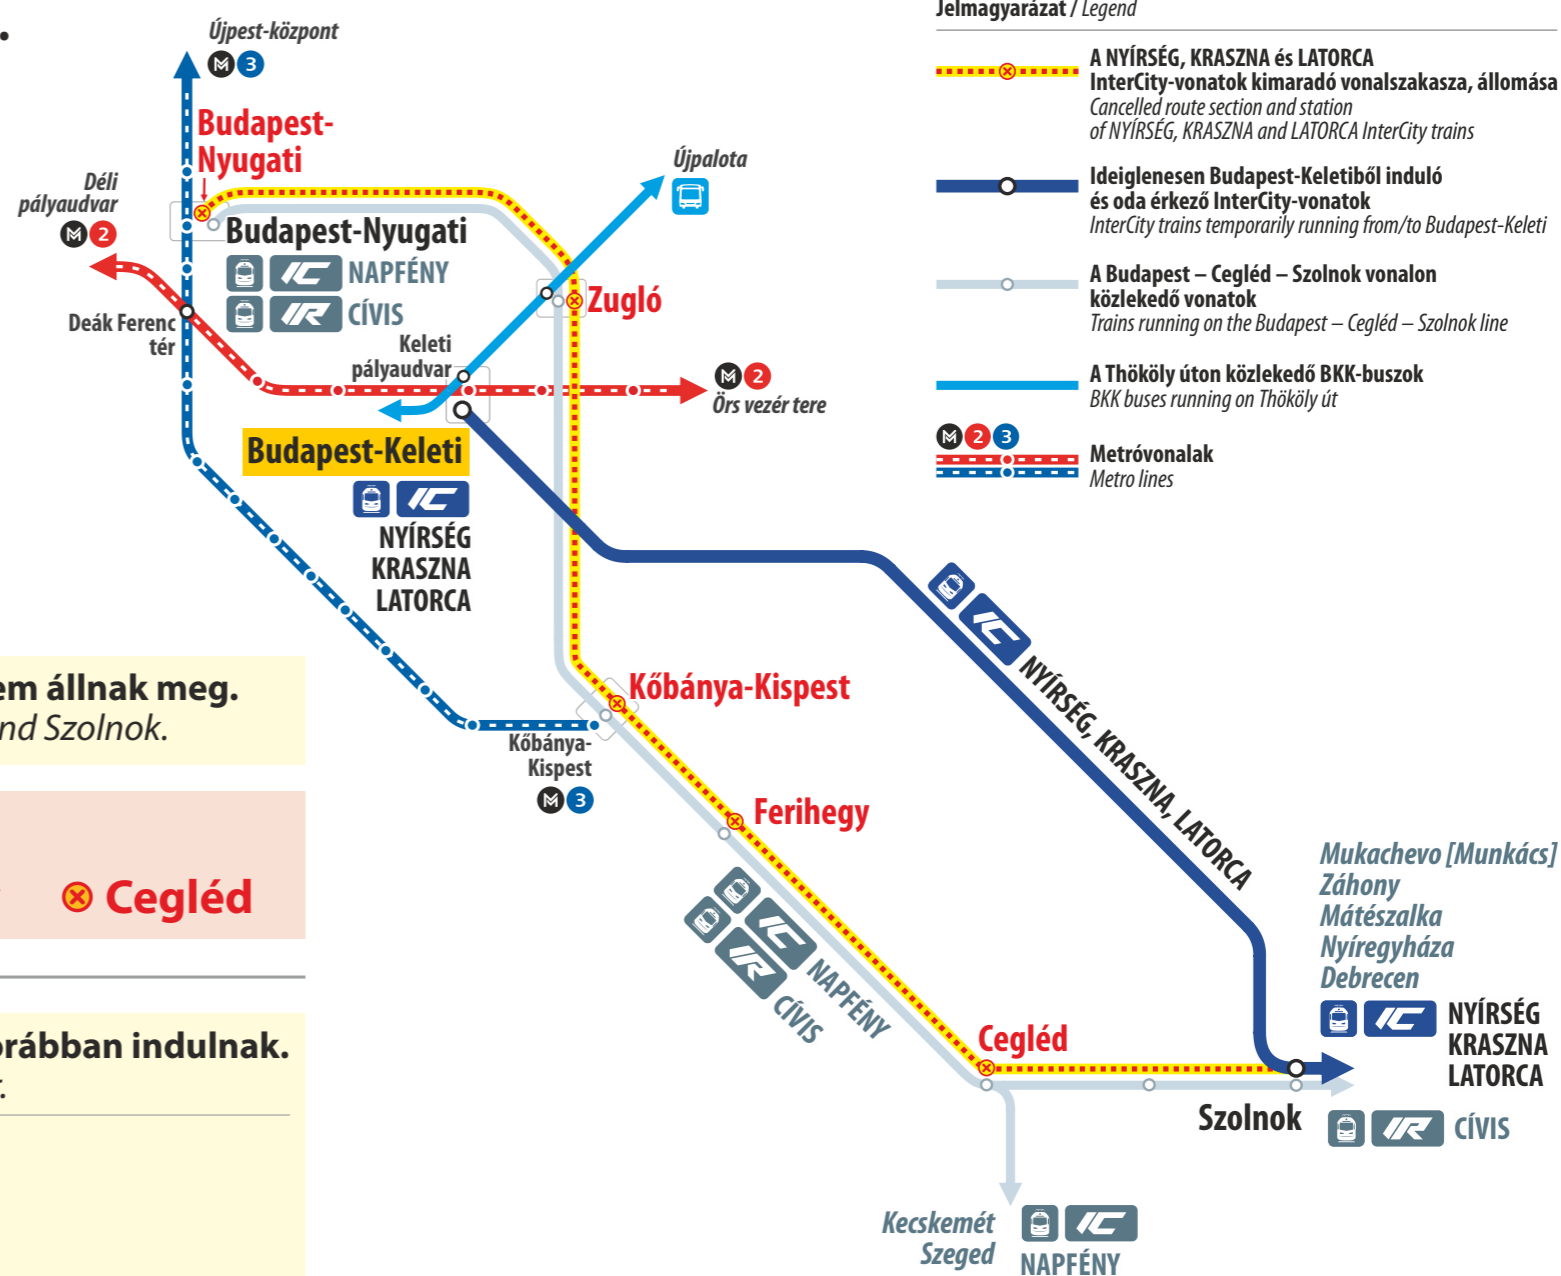

Kimaradó állomások / Skipped stations:

Budapest-Nyugati **Zugló** **Kőbánya-Kispest** **Ferihegy** **Cegléd**

NAPFÉNY **Változatlan útvonalon közlekednek, Budapest-Nyugatiból korábban indulnak.**
Running on unchanged route, depart from Budapest-Nyugati earlier.

Egyes Z50-es zónázó vonatok nem közlekednek, egy NYÍRSÉG InterCity-vonat és egyes S225-ös személyvonatok rövidített útvonalon közlekednek.
Certain Z50 semi-express trains are cancelled.
A NYÍRSÉG InterCity train and certain S225 local trains run on a shortened route.

A vasútvonal részletes vágányzári menetrendje megtalálható az állomási pénztáraknál, ügyfélszolgálatoknál, illetve elérhető a MÁVDIREKT +36 (1) 3 49 49 49-es telefonszámán és a www.mavcsoport.hu/vaganyzar oldalon. A vágányzár időtartamán kívül érvényes menetrend elérhető a www.mavcsoport.hu/menetrend oldalon. A hirdetésben nem szereplő vonatok menetrendje a vágányzár ideje alatt nem változik.
Detailed timetable of the railway line is available at station ticket offices, customer services and by calling MÁVDIREKT on +36 (1) 3 49 49 49, or visiting www.mavcsoport.hu/vaganyzar website. The timetable for the period outside the reconstruction works is available at www.mavcsoport.hu/menetrend website. Timetable for trains not shown in the notice is not be changed during the period of the reconstruction works.

Utazástervezéshez használja a MÁVPlusz alkalmazást.
Use MÁVPlusz app for journey planning.

19641-4/2026/SZESZA 19641-5/2026/SZESZA 19641-6/2026/SZESZA 19641-9/2026/SZESZA 19641-8/2026/SZESZA