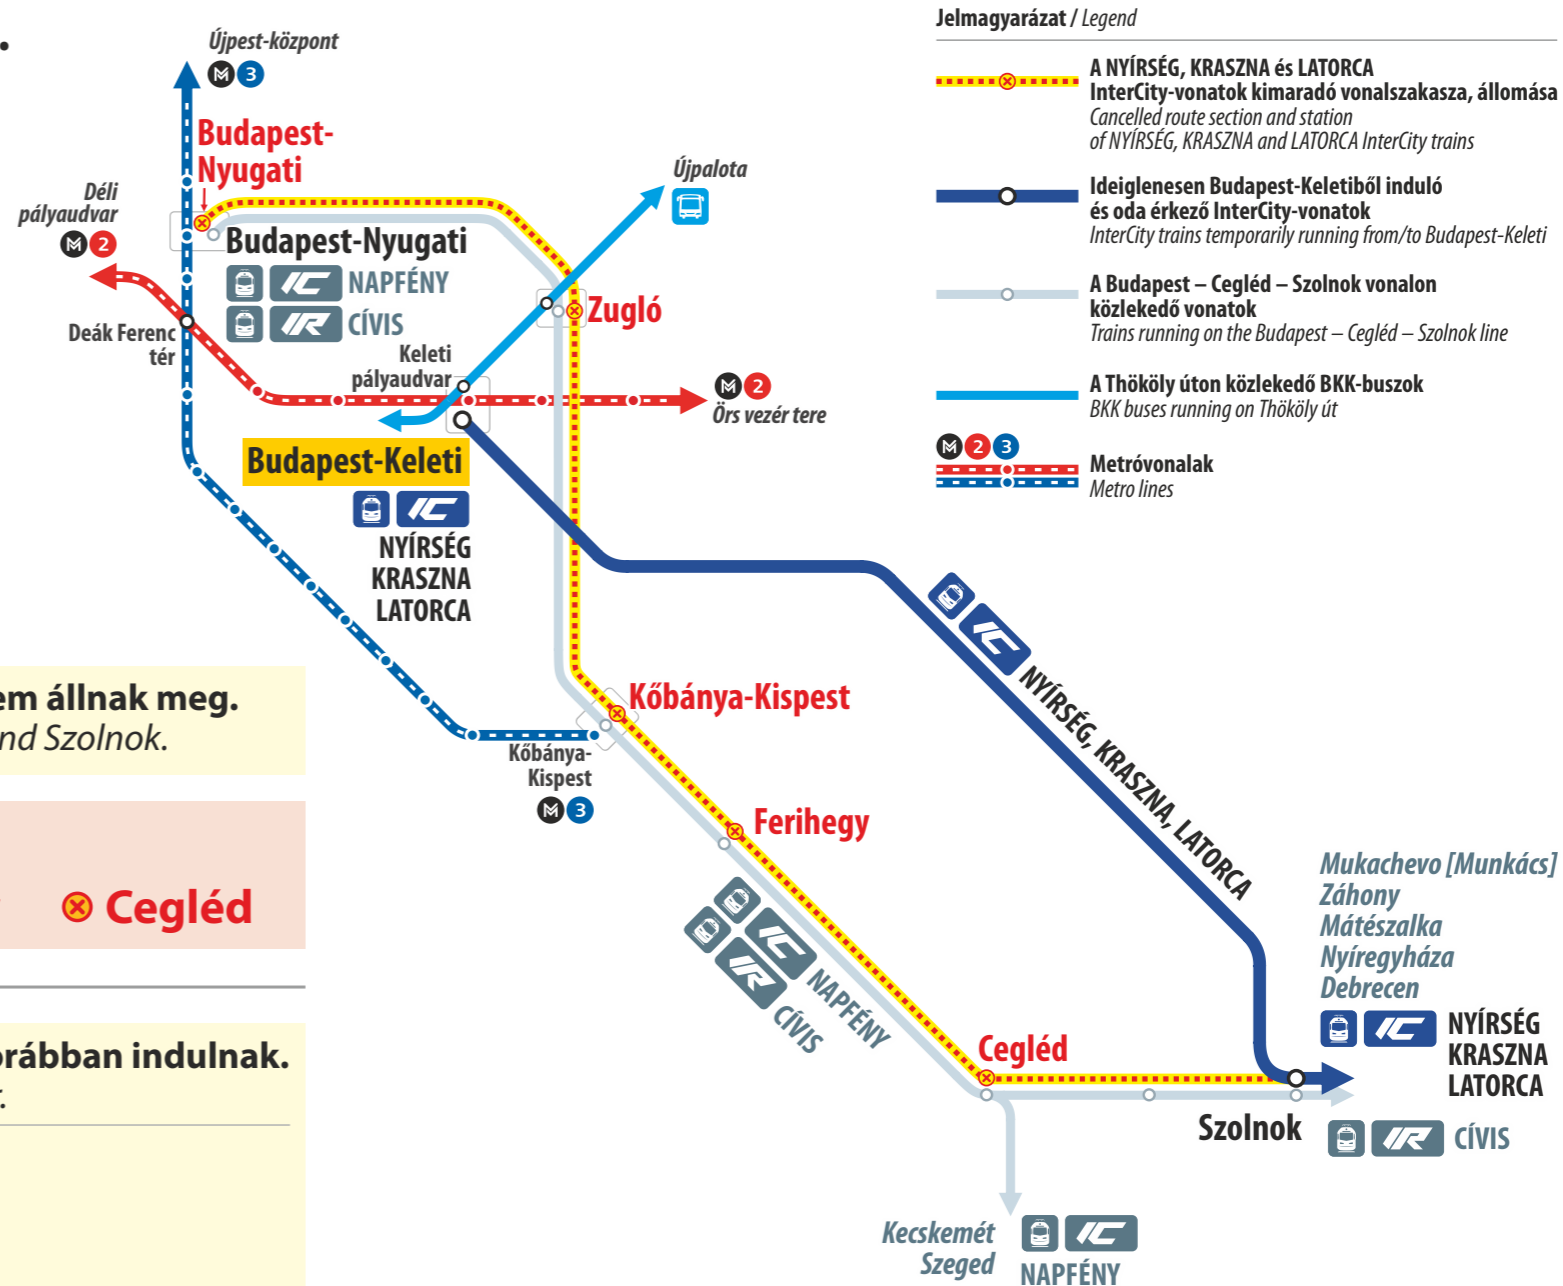

Kimaradó állomások / Skipped stations:

⊗ Budapest-Nyugati ⊗ Zugló ⊗ Kőbánya-Kispest ⊗ Ferihegy ⊗ Cegléd

NAPFÉNY Változatlan útvonalon közlekednek, Budapest-Nyugatiból korábban indulnak.
Running on unchanged route, depart from Budapest-Nyugati earlier.

i Egyes Z50-es zónázó vonatok nem közlekednek, egy NYÍRSÉG InterCity-vonat és egyes S225-ös személyvonatok rövidített útvonalon közlekednek.
Certain Z50 semi-express trains are cancelled.
A NYÍRSÉG InterCity train and certain S225 local trains run on a shortened route.

A vasútvonal részletes vágányzári menetrendje megtalálható az állomási pénztáraknál, ügyfélszolgálatoknál, illetve elérhető a MÁVDIREKT +36 (1) 3 49 49 49-es telefonszámán és a www.mavsoport.hu/vaganyzar oldalon. A vágányzár időtartamán kívül érvényes menetrend elérhető a www.mavsoport.hu/menetrend oldalon. A hirdetésben nem szereplő vonatok menetrendje a vágányzár ideje alatt nem változik.
Detailed timetable of the railway line is available at station ticket offices, customer services and by calling MÁVDIREKT on +36 (1) 3 49 49 49, or visiting www.mavsoport.hu/vaganyzar website. The timetable for the period outside the reconstruction works is available at www.mavsoport.hu/menetrend website. Timetable for trains not shown in the notice is not be changed during the period of the reconstruction works.

Utazástervezéshez használja a MÁVPlusz alkalmazást.
Use MÁVPlusz app for journey planning.

19641-4/2026/SZESZA 19641-5/2026/SZESZA 19641-6/2026/SZESZA 19641-9/2026/SZESZA 19641-8/2026/SZESZA