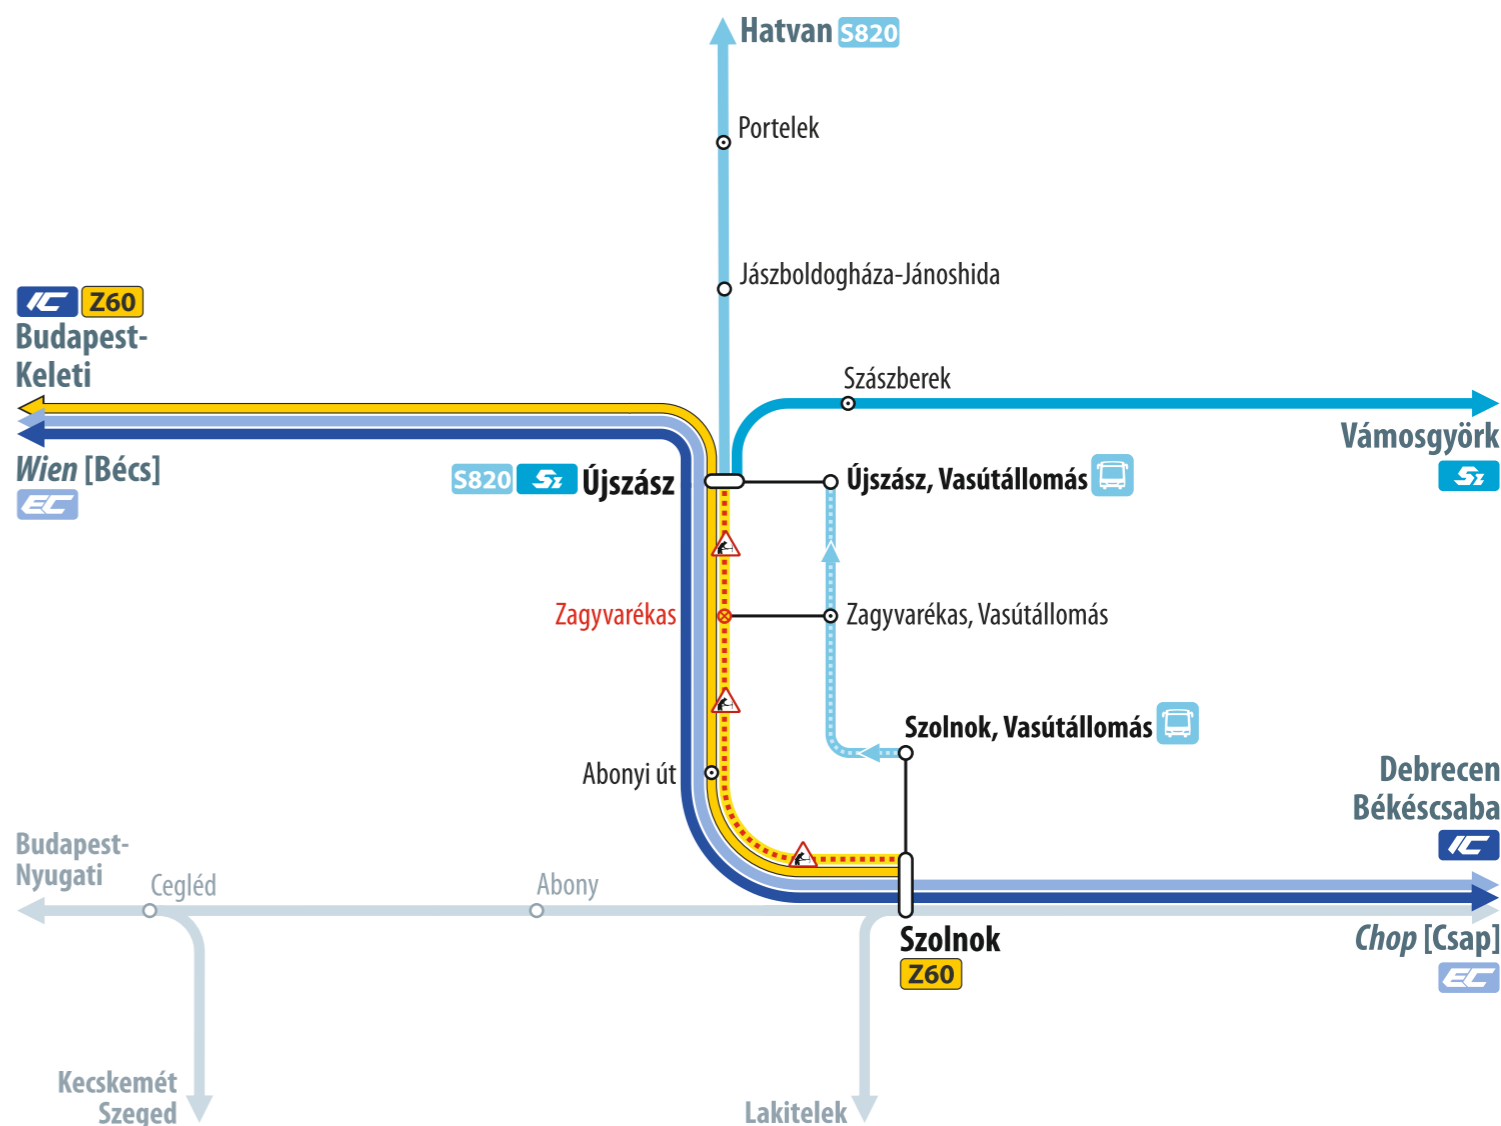

Pályakarbantartási munkák miatt egyes vonatok módosított menetrend szerint, valamint néhány vonat esetében Szolnok és Újszász között vonatpótló autóbuszok közlekednek.

Due to track reconstruction works, some trains operate on a modified schedule and in the case of some trains, train replacement buses serve the section between Szolnok and Újszász.

Jelmagyarázat / Legend

IC InterCity vonat
InterCity train

EC EuroCity vonat
EuroCity train

Z60 Zónázó vonat (Z60)
Semi-express train (Z60)

S820 Személyvonat (S820)
Passenger train (S820)

Sz Személyvonat
Passenger train

Lezárt vasútvonal
Closed railway line

Egyéb vasútvonal
Other railway line

Vonatpótló autóbusz / Train replacement bus
(Szolnok ► Újszász)

A vonatoknak/vonatpótló autóbuszoknak csak egy része áll meg.
Certain trains/train replacement buses stop only.